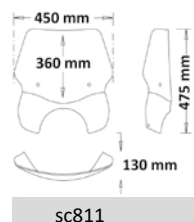

Codice Part.no	Descrizione- Description	Colori Colors	Prezzo Price	Spessore Thickness
sc811-t	Cupolino Medio trasparente / Medium Windshield clear	t	€ 90,00	4mm
a/sc810	Attacco sc810-sc811-sc812 / Mounting kit for sc810-sc811-sc812	-	€ 20,00	-
sc811-fc	Cupolino Medio fumè chiaro / Medium Windshield smoked	fc	€ 90,00	4mm
a/sc810	Attacco sc810-sc811-sc812 / Mounting kit for sc810-sc811-sc812	-	€ 20,00	-