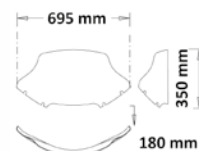

ROAD GLIDE TOURING 2023

Codice Part.no	Descrizione- Description	Colori Colors	Prezzo Price	Spessore Thickness	ABE Abe
sc253-fc	Cupolino Piccolo fumè chiaro <i>Low windshield smoked</i>	fc	€ 150,00	4mm	V
sc253-fs	Cupolino Piccolo fumè scuro <i>Low windshield dark smoked</i>	fs	€ 150,00	4mm	V

Codice Part.no	Descrizione- Description	Colori Colors	Prezzo Price	Spessore Thickness	ABE Abe
sc254-t	Cupolino Medio trasparente <i>Medium windshield clear</i>	t	€ 160,00	4mm	V
sc254-fc	Cupolino Medio fumè chiaro <i>Medium windshield smoked</i>	fc	€ 160,00	4mm	V

sc254

Codice Part.no	Descrizione- Description	Colori Colors	Prezzo Price	Spessore Thickness	ABE Abe
sc255-t	Cupolino Alto trasparente <i>High windshield clear</i>	t	€ 170,00	4mm	V