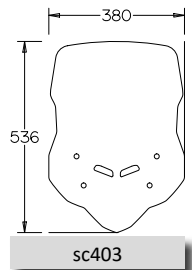

► CB 500 X 2016-2023

Codice Part.no	Descrizione- Description	Colori Colors	Prezzo Price	Spessore Thickness
sc401	Cupolino Basso fumè scuro comprende att/sc401 / Low screen dark smoked includes att/sc401	fs	€ 65,00	3mm

Codice Part.no	Descrizione- Description	Colori Colors	Prezzo Price	Spessore Thickness
sc402-t	Cupolino Medio trasparente comprende att/sc401 / Medium screen clear includes att/sc401	t	€ 70,00	3mm
sc402-fc	Cupolino Medio fumè chiaro comprende att/sc401/ Medium screen smoked clear includes att/sc401	fc	€ 80,00	3mm

Codice Part.no	Descrizione- Description	Colori Colors	Prezzo Price	Spessore Thickness
sc403	Cupolino Alto trasparente com- prende att/sc401/ High screen clear includes att/sc401	t	€ 82,00	3mm

sc403