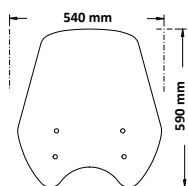

► V7 850 SPECIAL 2021-2024

Codice Part.no	Descrizione- Description	Colori Colors	Prezzo Price	Spessore Thickness
sc41-t	Parabrezza Basso trasparente / Low Windshield clear	t	€ 65,00	3mm
sc41-fs	Parabrezza Basso fumè scuro / Low Windshield dark smoked	fs	€ 65,00	3mm
sc41-no	Parabrezza Basso nero opaco / Low Windshield matt black	no	€ 65,00	3mm
a/sc41	Attacco per sc41-sc42-sc43 / Mounting kit for sc41-sc42-sc43	-	€ 60,00	-
sc42-t	Parabrezza Medio trasparente / Medium Windshield clear	t	€ 75,00	3mm
sc42-fc	Parabrezza Medio fumè chiaro / Medium Windshield smoked	fc	€ 80,00	3mm
a/sc41	Attacco per sc41-sc42-sc43 / Mounting kit for sc41-sc42-sc43	-	€ 60,00	-

Codice Part.no	Descrizione- Description	Colori Colors	Prezzo Price	Spessore Thickness
sc43-t	Parabrezza Alto trasparente / High windshield clear	t	€ 90,00	3mm
a/sc41	Attacco per sc41-sc42-sc43 / Mounting kit for sc41-sc42-sc43	-	€ 60,00	-

sc43

Codice Part.no	Descrizione- Description	Colori Colors	Prezzo Price	Spessore Thickness
sc44-fs	Cupolino basso fumè scuro / Low screen dark smoked	fs	€ 40,00	3mm
sc44-no	Cupolino basso nero opaco / Low screen matt black	no	€ 40,00	3mm
a/sc44	Attacco per sc44-sc45 / Mounting kit for sc44-sc45	-	€ 40,00	-
sc45-t	Cupolino Medio Trasparente / Medium screen clear	t	€ 65,00	3mm
sc45-fc	Cupolino Medio fumè chiaro / Medium screen smoked	fc	€ 75,00	3mm
a/sc44	Attacco per sc44-sc45 / Mounting kit for sc44-sc45	-	€ 40,00	-