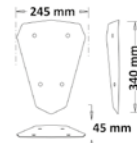

▶ TRACER 700 2020

PMMA
100%

TUV

4
mm

sc374

Codice Part.no	Descrizione- Description	Colori Colors	Prezzo Price	Spessore Thickness
sc374-fs	Cupolino piccolo fumè scuro <i>dark smoked Low windshield</i>	fs	€ 68,00	4mm
sc374-no	Cupolino piccolo nero opaco <i>matt black Low windshield</i>	no	€ 68,00	4mm
sc375-t	Cupolino alta protezione trasp. <i>clear High protection windshield</i>	t	€ 112,00	4mm
sc375-fc	Cupolino alta protezione f.chiaro <i>smoked High protection windshield</i>	fc	€ 115,00	4mm

PMMA
100%

TUV

4
mm

Codice Part.no	Descrizione- Description	Colori Colors	Prezzo Price	Spessore Thickness
sc376-t	Cupolino altissima protezione trasp. <i>clear High protection windshield</i>	t	€ 112,00	4mm
sc376-fc	Cupolino altissima protezione f.chiaro <i>smoked High protection windshield</i>	fc	€ 115,00	4mm
pm374-fs	Coppia di Paramani fumè scuro <i>dark smoked Hand protectors</i>	fs	€ 70,00	4mm
pm374-no	Coppia di Paramani nero opaco <i>matt black Hand protectors</i>	no	€ 70,00	4mm

Codice Part.no	Descrizione- Description	Colori Colors	Prezzo Price	Spessore Thickness
pp375	Portapacco in ferro verniciato nero texturizzato / <i>Iron black painted Rear rack</i>	n	€ 90,00	3mm