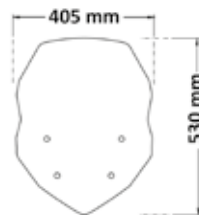

► NC 750 X 2021-

Codice Part.no	Descrizione- Description	Colori Colors	Prezzo Price	Spessore Thickness
sc193-t	Cupolino alto trasparente / High Windshield clear	t	€ 70,00	4mm
sc193-fc	Cupolino alto fumè chiaro / High Windshield smoked	fc	€ 70,00	4mm
a/sc193	Attacco per sc193 Mounting kit for sc193	-	€ 20,00	-
sp193-t	Spoiler laterali trasparenti incluso attacco in ferro / Side wing clear includes mounting kit	t	€ 95,00	4mm
sp193-fc	Spoiler laterali fumè chiaro incluso attacco in ferro / Side wing smoked includes mounting kit	fc	€ 95,00	4mm

Non compatibile con 2025/ Not compatible with 2025

sc193

Codice Part.no	Descrizione- Description	Colori Colors	Prezzo Price	Spessore Thickness
pp193	Coppia di Portapacchi laterali in PMMA fumè chiaro di 6mm per borse laterali originali Honda con supporti in ferro / Pair of 6mm clear smoked PMMA side luggage racks for original Honda side bags with iron supports	fc	€ 160,00	6mm
pp196	Coppia di Portapacchi laterali in alluminio di 3mm verniciato nero per borse laterali originali Honda con supporti in ferro / Pair of 3mm black painted aluminum side luggage racks for original Honda side bags with iron supports	n	€ 160,00	3mm
pp197	Coppia di Portapacchi laterali in alluminio di 3mm spazzolato e verniciato a polvere rendendo la superficie plastificata simil alluminio originale per borse laterali Honda con supporti in ferro / Brushed and powder-coated 3mm aluminum luggage rack, giving the surface a plasticized aluminum-like appearance, for original Honda top case - with 3mm aluminum supportstop case - with 3mm aluminum supports	gr	€ 200,00	3mm

Il codice delle borse laterali originali Honda compatibili con i nostri portapacchi è: / The code of the original Honda side bags compatible with our luggage racks is: 08L72-MKT-D00