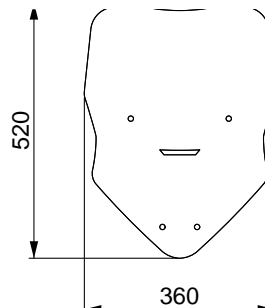

Codice Part.no	Descrizione- Description	Colori Colors	Prezzo Price	Spessore Thickness	ABE Abe
sp011-t	Deflettori maggiorati trasparenti / Enlarged deflectors transparent	t	€ 45,00	3mm	-
sp011-fc	Deflettori maggiorati fumè chiaro / Enlarged deflectors light smoked	fc	€ 53,50	3mm	-
sp011-fs	Deflettori maggiorati fumè scuro / Enlarged deflectors dark smoked	fs	€ 53,50	3mm	-
sp011-no	Deflettori maggiorati nero opaco / Enlarged deflectors matte black	no	€ 53,50	3mm	-