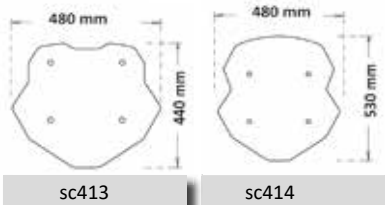

► 800 MT SPORT 2022-

sc413

sc414