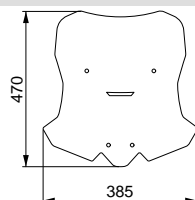

Codice Part.no	Descrizione- Description	Colori Colors	Prezzo Price	Spessore Thickness	ABE Abe
sc012-fc	Cupolino Aerodynamics Fumè chiaro / Aerodynamics Sport Windscreen light smoked	fc	€ 85,00	4mm	-
sc012-fs	Cupolino Aerodynamics Fumè scuro / Aerodynamics Sport Windscreen dark smoked	fs	€ 85,00	4mm	-
sc012-no	Cupolino Aerodynamics Nero opaco / Aerodynamics Sport Windscreen Matte black	no	€ 85,00	4mm	-
att/sc011	Sacchetto di viti e gommini / Screw and rubber grommets	-	€ 10,00	-	-