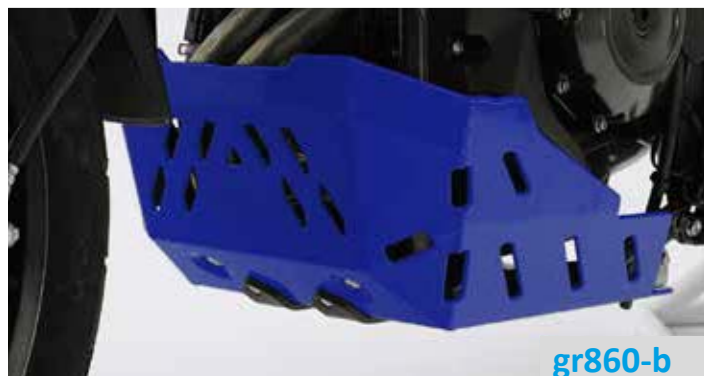

Codice Part.no	Descrizione- Description	Colori Colors	Prezzo Price	Spessore Thickness
gr860-b	Protezione motore in alluminio blu <i>Aluminum Trail Engine Guard blue</i>	b	€ 204,00	4mm
gr860-n	Protezione motore in alluminio nero <i>Aluminum Trail Engine Guard black</i>	n	€ 211,00	4mm
gr860-g	Protezione motore in alluminio gialla <i>Aluminum Trail Engine Guard yellow</i>	g	€ 204,00	4mm
gr860-gr	Protezione motore in alluminio grigia <i>Aluminum Trail Engine Guard Ice Polish Protected</i>	gr	€ 204,00	4mm

peso / weight : kg. 2,92