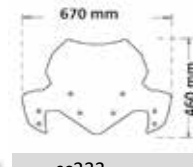

sc233-fc

sc233