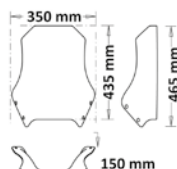

sc33

PMMA
100%

TUV

4
mm

ABE

sc34-t

Codice Part.no	Descrizione- Description	Colori Colors	Prezzo Price	Spessore Thickness	ABE Abe
sc34-t	Lastra di ricambio media protezione trasparente / Replace Medium Windshield clear	t	€ 100,00	4mm	V
sc34-fc	Lastra di ricambio media protezione fumè chiaro / Replace Medium Windshield smoked	fc	€ 108,00	4mm	V