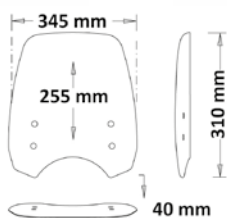

► V302 C 2022-

Codice Part.no	Descrizione- Description	Colori Colors	Prezzo Price	Spessore Thickness	ABE Abe
sc634-t	Cupolino basso trasparente <i>Low windshield clear</i>	t	€ 45,00	4mm	-
sc634-fs	Cupolino basso fumè scuro <i>Low windshield dark smoked</i>	fs	€ 45,00	4mm	-
a/sc634	Attacco per sc634 e sc635 <i>Mounting kit for sc634 and sc635</i>	-	€ 40,00	-	-

PMMA
100%

TUV

4
mm

sc634

Codice Part.no	Descrizione- Description	Colori Colors	Prezzo Price	Spessore Thickness	ABE Abe
sc635-t	Cupolino alto trasparente <i>High windshield clear</i>	t	€ 60,00	4mm	-
sc635-fc	Cupolino alto fumè chiaro <i>High windshield smoked</i>	fc	€ 65,00	4mm	-
sc635-fs	Cupolino alto fumè scuro <i>High windshield dark smoked</i>	fs	€ 65,00	4mm	-
a/sc634	Attacco per sc634 e sc635 <i>Mounting kit for sc634 and sc635</i>	-	€ 40,00	-	-

PMMA
100%

TUV

4
mm