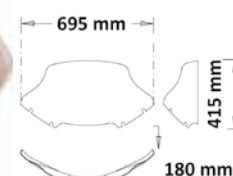

ROAD GLIDE TOURING 2023

Codice Part.no	Descrizione- Description	Colori Colors	Prezzo Price	Spessore Thickness	ABE Abe
sc253-fc	Cupolino Piccolo fumè chiaro <i>Low windshield smoked</i>	fc	€ 150,00	4mm	V
sc253-fs	Cupolino Piccolo fumè scuro <i>Low windshield dark smoked</i>	fs	€ 150,00	4mm	V

Codice Part.no	Descrizione- Description	Colori Colors	Prezzo Price	Spessore Thickness	ABE Abe
sc254-t	Cupolino Medio trasparente <i>Medium windshield clear</i>	t	€ 160,00	4mm	V
sc254-fc	Cupolino Medio fumè chiaro <i>Medium windshield smoked</i>	fc	€ 160,00	4mm	V

Codice Part.no	Descrizione- Description	Colori Colors	Prezzo Price	Spessore Thickness	ABE Abe
sc255-t	Cupolino Alto trasparente <i>High windshield clear</i>	t	€ 170,00	4mm	V

sc255