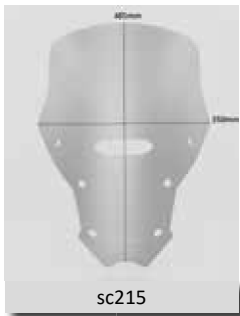

► AFRICA TWIN CRF 1100L ADVENTURE SPORT 2020-2023

Codice Part.no	Descrizione- Description	Colori Colors	Prezzo Price	Spessore Thickness
sc214-fs	Cupolino Rally fumè scuro/ Rally screen dark smoked	fs	€ 50,00	3mm
sc214-no	Cupolino Rally nero opaco/ Rally screen matt black	no	€ 50,00	3mm
att/sc207	Sacchetto di viti e gommini per sc207-sc208-sc209-sc210-sc214- sc215-sc216-sc217 Screws and rubber grommets for sc207-sc208-sc209-sc210-sc214- sc215-sc216-sc217	-	€ 10,00	-

sc215

Codice Part.no	Descrizione- Description	Colori Colors	Prezzo Price	Spessore Thickness
sc215-t	Cupolino Standard trasparente/ Standard screen clear	t	€ 65,00	3mm
sc215-fc	Cupolino Standard fumè chiaro/ Standard screen smoked clear	fc	€ 70,00	3mm
att/sc207	Sacchetto di viti e gommini per sc207-sc208-sc209-sc210-sc214- sc215-sc216-sc217 Screws and rubber grommets for sc207-sc208-sc209-sc210-sc214- sc215-sc216-sc217	-	€ 10,00	-

Codice Part.no	Descrizione- Description	Colori Colors	Prezzo Price	Spessore Thickness
sc216-t	Cupolino Medio trasparente/ Medium screen clear	t	€ 70,00	3mm
sc216-fc	Cupolino Medio fumè chiaro/ Medium screen smoked clear	fc	€ 75,00	3mm
att/sc207	Sacchetto di viti e gommini per sc207-sc208-sc209-sc210-sc214- sc215-sc216-sc217 Screws and rubber grommets for sc207-sc208-sc209-sc210-sc214- sc215-sc216-sc217	-	€ 10,00	-

Codice Part.no	Descrizione- Description	Colori Colors	Prezzo Price	Spessore Thickness
sc217-t	Cupolino Touring trasparente/ Touring screen clear	t	€ 75,00	3mm
att/sc207	Sacchetto di viti e gommini per sc207-sc208-sc209-sc210-sc214- sc215-sc216-sc217 Screws and rubber grommets for sc207-sc208-sc209-sc210-sc214- sc215-sc216-sc217	-	€ 10,00	-