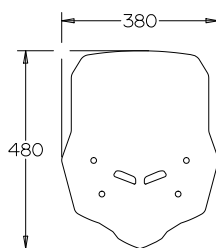

► TRANSALP XL 750 2023-2024

Codice Part.no	Descrizione- Description	Colori Colors	Prezzo Price	Spessore Thickness
sc187-fs	Cupolino Basso fumè scuro / Low screen dark smoked	fs	€ 55,00	3mm
att/sc187	Sacchetto di viti e gommini per sc187-sc188-sc189 Screws and rubber grommets for sc187-sc188-sc189	-	€ 10,00	-
sc187-no	Cupolino Basso nero opaco / Low screen matt black	no	€ 55,00	3mm
att/sc187	Sacchetto di viti e gommini per sc187-sc188-sc189 Screws and rubber grommets for sc187-sc188-sc189	-	€ 10,00	-

Codice Part.no	Descrizione- Description	Colori Colors	Prezzo Price	Spessore Thickness
sc188-t	Cupolino Medio trasparente / Medium screen clear	t	€ 60,00	3mm
att/sc187	Sacchetto di viti e gommini per sc187-sc188-sc189 Screws and rubber grommets for sc187-sc188-sc189	-	€ 10,00	-
sc188-fc	Cupolino Medio fumè chiaro / Medium screen smoked clear	fc	€ 60,00	3mm
att/sc187	Sacchetto di viti e gommini per sc187-sc188-sc189 Screws and rubber grommets for sc187-sc188-sc189	-	€ 10,00	-

Codice Part.no	Descrizione- Description	Colori Colors	Prezzo Price	Spessore Thickness
sc189-t	Cupolino Alto trasparente / High screen clear	t	€ 65,00	3mm
att/sc187	Sacchetto di viti e gommini per sc187-sc188-sc189 Screws and rubber grommets for sc187-sc188-sc189	-	€ 10,00	-
ac202	Staffa portatelefono Phone mount bracket	n	€ 30,00	-

sc189