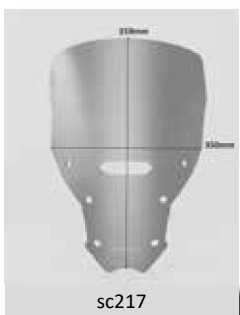

► AFRICA TWIN CRF 1100L ADVENTURE SPORT 2020-2023

Codice Part.no	Descrizione- Description	Colori Colors	Prezzo Price	Spessore Thickness
sc214-fs	Cupolino Rally fumè scuro/ Rally screen dark smoked	fs	€ 50,00	3mm
sc214-no	Cupolino Rally nero opaco/ Rally screen matt black	no	€ 50,00	3mm
att/sc207	Sacchetto di viti e gommini per sc207-sc208-sc209-sc210-sc214- sc215-sc216-sc217 Screws and rubber grommets for sc207-sc208-sc209-sc210-sc214- sc215-sc216-sc217	-	€ 10,00	-

Codice Part.no	Descrizione- Description	Colori Colors	Prezzo Price	Spessore Thickness
sc215-t	Cupolino Standard trasparente/ Standard screen clear	t	€ 65,00	3mm
sc215-fc	Cupolino Standard fumè chiaro/ Standard screen smoked clear	fc	€ 70,00	3mm
att/sc207	Sacchetto di viti e gommini per sc207-sc208-sc209-sc210-sc214- sc215-sc216-sc217 Screws and rubber grommets for sc207-sc208-sc209-sc210-sc214- sc215-sc216-sc217	-	€ 10,00	-

Codice Part.no	Descrizione- Description	Colori Colors	Prezzo Price	Spessore Thickness
sc216-t	Cupolino Medio trasparente/ Medium screen clear	t	€ 70,00	3mm
sc216-fc	Cupolino Medio fumè chiaro/ Medium screen smoked clear	fc	€ 75,00	3mm
att/sc207	Sacchetto di viti e gommini per sc207-sc208-sc209-sc210-sc214- sc215-sc216-sc217 Screws and rubber grommets for sc207-sc208-sc209-sc210-sc214- sc215-sc216-sc217	-	€ 10,00	-

sc217

Codice Part.no	Descrizione- Description	Colori Colors	Prezzo Price	Spessore Thickness
sc217-t	Cupolino Touring trasparente/ Touring screen clear	t	€ 75,00	3mm
att/sc207	Sacchetto di viti e gommini per sc207-sc208-sc209-sc210-sc214- sc215-sc216-sc217 Screws and rubber grommets for sc207-sc208-sc209-sc210-sc214- sc215-sc216-sc217	-	€ 10,00	-