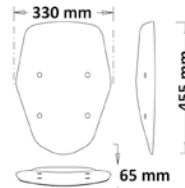

► V 100 MANDELLO S 1000 2023-

 PMMA
 100%

TUV

 4
 mm

ABE

sc97-fs

Codice Part.no	Descrizione- Description	Colori Colors	Prezzo Price	Spessore Thickness
sc97-fs	Cupolino basso fumè scuro / Low Windshield dark smoked	fs	€ 80,00	4mm
sc97-no	Cupolino basso nero opaco / Low Windshield matt black	no	€ 80,00	4mm
att/sc97	viti e gommini per sc97-sc98-sc99 Screws and rubber grommets for sc97-sc98-sc99	-	€ 10,00	-