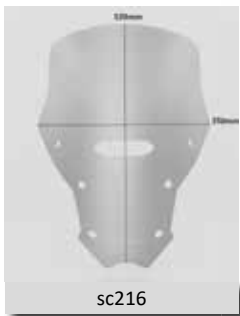

► AFRICA TWIN CRF 1100L ADVENTURE SPORT 2020-2023

Codice Part.no	Descrizione- Description	Colori Colors	Prezzo Price	Spessore Thickness
sc214-fs	Cupolino Rally fumè scuro/ Rally screen dark smoked	fs	€ 50,00	3mm
sc214-no	Cupolino Rally nero opaco/ Rally screen matt black	no	€ 50,00	3mm
att/sc207	Sacchetto di viti e gommini per sc207-sc208-sc209-sc210-sc214- sc215-sc216-sc217 Screws and rubber grommets for sc207-sc208-sc209-sc210-sc214- sc215-sc216-sc217	-	€ 10,00	-

Codice Part.no	Descrizione- Description	Colori Colors	Prezzo Price	Spessore Thickness
sc215-t	Cupolino Standard trasparente/ Standard screen clear	t	€ 65,00	3mm
sc215-fc	Cupolino Standard fumè chiaro/ Standard screen smoked clear	fc	€ 70,00	3mm
att/sc207	Sacchetto di viti e gommini per sc207-sc208-sc209-sc210-sc214- sc215-sc216-sc217 Screws and rubber grommets for sc207-sc208-sc209-sc210-sc214- sc215-sc216-sc217	-	€ 10,00	-

sc216

Codice Part.no	Descrizione- Description	Colori Colors	Prezzo Price	Spessore Thickness
sc216-t	Cupolino Medio trasparente/ Medium screen clear	t	€ 70,00	3mm
sc216-fc	Cupolino Medio fumè chiaro/ Medium screen smoked clear	fc	€ 75,00	3mm
att/sc207	Sacchetto di viti e gommini per sc207-sc208-sc209-sc210-sc214- sc215-sc216-sc217 Screws and rubber grommets for sc207-sc208-sc209-sc210-sc214- sc215-sc216-sc217	-	€ 10,00	-

Codice Part.no	Descrizione- Description	Colori Colors	Prezzo Price	Spessore Thickness
sc217-t	Cupolino Touring trasparente/ Touring screen clear	t	€ 75,00	3mm
att/sc207	Sacchetto di viti e gommini per sc207-sc208-sc209-sc210-sc214- sc215-sc216-sc217 Screws and rubber grommets for sc207-sc208-sc209-sc210-sc214- sc215-sc216-sc217	-	€ 10,00	-