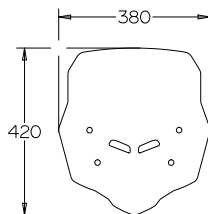

► TRANSALP XL 750 2023-2024

Codice Part.no	Descrizione- Description	Colori Colors	Prezzo Price	Spessore Thickness
sc187-fs	Cupolino Basso fumè scuro / Low screen dark smoked	fs	€ 55,00	3mm
att/sc187	Sacchetto di viti e gommini per sc187-sc188-sc189 Screws and rubber grommets for sc187-sc188-sc189	-	€ 10,00	-
sc187-no	Cupolino Basso nero opaco / Low screen matt black	no	€ 55,00	3mm
att/sc187	Sacchetto di viti e gommini per sc187-sc188-sc189 Screws and rubber grommets for sc187-sc188-sc189	-	€ 10,00	-

Codice Part.no	Descrizione- Description	Colori Colors	Prezzo Price	Spessore Thickness
sc188-t	Cupolino Medio trasparente / Medium screen clear	t	€ 60,00	3mm
att/sc187	Sacchetto di viti e gommini per sc187-sc188-sc189 Screws and rubber grommets for sc187-sc188-sc189	-	€ 10,00	-
sc188-fc	Cupolino Medio fumè chiaro / Medium screen smoked clear	fc	€ 60,00	3mm
att/sc187	Sacchetto di viti e gommini per sc187-sc188-sc189 Screws and rubber grommets for sc187-sc188-sc189	-	€ 10,00	-

sc188

Codice Part.no	Descrizione- Description	Colori Colors	Prezzo Price	Spessore Thickness
sc189-t	Cupolino Alto trasparente / High screen clear	t	€ 65,00	3mm
att/sc187	Sacchetto di viti e gommini per sc187-sc188-sc189 Screws and rubber grommets for sc187-sc188-sc189	-	€ 10,00	-
ac202	Staffa portatelefono Phone mount bracket	n	€ 30,00	-