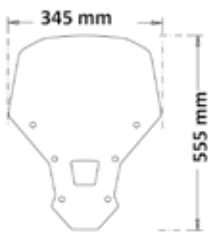

▶ AFRICA TWIN CRF 1100L ADVENTURE SPORT 2024-

Codice Part.no	Descrizione- Description	Colori Colors	Prezzo Price	Spessore Thickness
sc1810-fs	Cupolino Basso fumè scuro/ Low screen dark smoked	fs	€ 70,00	3mm
sc1810-no	Cupolino Basso nero opaco/ Low screen matt black	no	€ 70,00	3mm
att/sc211	Sacchetto di viti e gommini per sc211- sc212- sc213-sc1810-sc1811-sc1812 Screws and rubber grommets for sc211-sc212-sc212-sc1810-sc1811- sc1812	-	€ 10,00	-

Codice Part.no	Descrizione- Description	Colori Colors	Prezzo Price	Spessore Thickness
sc1811-t	Cupolino Medio trasparente/ Medium screen clear	t	€ 95,00	4mm
sc1811-fc	Cupolino Medio fumè chiaro/ Medium screen smoked clear	fc	€ 100,00	4mm
sc1811-fs	Cupolino Medio fumè scuro/ Medium screen dark smoked	fs	€ 100,00	4mm
att/sc211	Sacchetto di viti e gommini per sc211- sc212- sc213-sc1810-sc1811-sc1812 Screws and rubber grommets for sc211-sc212-sc212-sc1810-sc1811- sc1812	-	€ 10,00	-

Codice Part.no	Descrizione- Description	Colori Colors	Prezzo Price	Spessore Thickness
sc1812-t	Cupolino Alto trasparente/ High screen clear	t	€ 100,00	4mm
att/sc211	Sacchetto di viti e gommini per sc211- sc212- sc213-sc1810-sc1811-sc1812 Screws and rubber grommets for sc211-sc212-sc212-sc1810-sc1811- sc1812	-	€ 10,00	-

sc1812