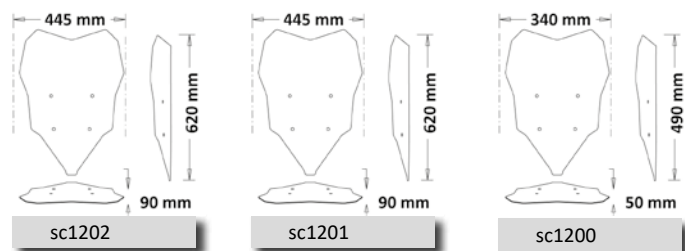

F 900 XR 2020-2024

Codice Part.no	Descrizione- Description	Colori Colors	Prezzo Price	Spessore Thickness	ABE Abe
sc1200-fs	Cupolino Piccolo Fumè scuro / Low Windshield dark smoked	fs	€ 70,00	4mm	V
sc1200-no	Cupolino Piccolo nero opaco / Low Windshield matt black	no	€ 70,00	4mm	V
sc1201-fc	Cupolino Medio Fumè chiaro / Medium Windshield smoked	fc	€ 75,00	4mm	no
sc1201-fs	Cupolino Medio Fumè scuro / Medium Windshield dark smoked	fs	€ 75,00	4mm	no
sc1202-t	Cupolino Grande Trasparente / High Windshield clear	t	€ 95,00	4mm	no
sc1202-fc	Cupolino Grande Fumè chiaro / High Windshield smoked	fc	€ 105,00	4mm	no

Codice Part.no	Descrizione- Description	Colori Colors	Prezzo Price	Spessore Thickness
sp1200-fs	Spoiler laterali fumè scuro / Side wings dark smoked	fs	€ 100,00	4mm
sp1200-no	Spoiler laterali nero opaco / Side wings matt black	no	€ 100,00	4mm

Codice Part.no	Descrizione- Description	Colori Colors	Prezzo Price	Spessore Thickness
pp1200	Portapacchi in ferro / Iron rear rack	n	€ 106,00	3mm