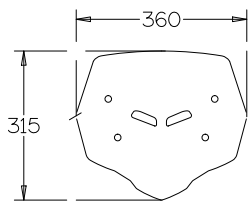

► TRANSALP XL 750 2023-2024

Codice Part.no	Descrizione- Description	Colori Colors	Prezzo Price	Spessore Thickness
sc187-fs	Cupolino Basso fumè scuro / Low screen dark smoked	fs	€ 55,00	3mm
att/sc187	Sacchetto di viti e gommini per sc187-sc188-sc189 Screws and rubber grommets for sc187-sc188-sc189	-	€ 10,00	-
sc187-no	Cupolino Basso nero opaco / Low screen matt black	no	€ 55,00	3mm
att/sc187	Sacchetto di viti e gommini per sc187-sc188-sc189 Screws and rubber grommets for sc187-sc188-sc189	-	€ 10,00	-

sc187

Codice Part.no	Descrizione- Description	Colori Colors	Prezzo Price	Spessore Thickness
sc188-t	Cupolino Medio trasparente / Medium screen clear	t	€ 60,00	3mm
att/sc187	Sacchetto di viti e gommini per sc187-sc188-sc189 Screws and rubber grommets for sc187-sc188-sc189	-	€ 10,00	-
sc188-fc	Cupolino Medio fumè chiaro / Medium screen smoked clear	fc	€ 60,00	3mm
att/sc187	Sacchetto di viti e gommini per sc187-sc188-sc189 Screws and rubber grommets for sc187-sc188-sc189	-	€ 10,00	-

Codice Part.no	Descrizione- Description	Colori Colors	Prezzo Price	Spessore Thickness
sc189-t	Cupolino Alto trasparente / High screen clear	t	€ 65,00	3mm
att/sc187	Sacchetto di viti e gommini per sc187-sc188-sc189 Screws and rubber grommets for sc187-sc188-sc189	-	€ 10,00	-
ac202	Staffa portatelefono Phone mount bracket	n	€ 30,00	-