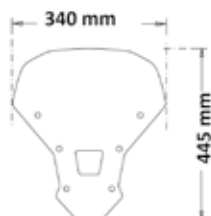

▶ AFRICA TWIN CRF 1100L ADVENTURE SPORT 2024-

Codice Part.no	Descrizione- Description	Colori Colors	Prezzo Price	Spessore Thickness
sc1810-fs	Cupolino Basso fumè scuro/ Low screen dark smoked	fs	€ 70,00	3mm
sc1810-no	Cupolino Basso nero opaco/ Low screen matt black	no	€ 70,00	3mm
att/sc211	Sacchetto di viti e gommini per sc211- sc212- sc213-sc1810-sc1811-sc1812 Screws and rubber grommets for sc211-sc212-sc212-sc1810-sc1811- sc1812	-	€ 10,00	-

Codice Part.no	Descrizione- Description	Colori Colors	Prezzo Price	Spessore Thickness
sc1811-t	Cupolino Medio trasparente/ Medium screen clear	t	€ 95,00	4mm
sc1811-fc	Cupolino Medio fumè chiaro/ Medium screen smoked clear	fc	€ 100,00	4mm
sc1811-fs	Cupolino Medio fumè scuro/ Medium screen dark smoked	fs	€ 100,00	4mm
att/sc211	Sacchetto di viti e gommini per sc211- sc212- sc213-sc1810-sc1811-sc1812 Screws and rubber grommets for sc211-sc212-sc212-sc1810-sc1811- sc1812	-	€ 10,00	-

sc1811

Codice Part.no	Descrizione- Description	Colori Colors	Prezzo Price	Spessore Thickness
sc1812-t	Cupolino Alto trasparente/ High screen clear	t	€ 100,00	4mm
att/sc211	Sacchetto di viti e gommini per sc211- sc212- sc213-sc1810-sc1811-sc1812 Screws and rubber grommets for sc211-sc212-sc212-sc1810-sc1811- sc1812	-	€ 10,00	-