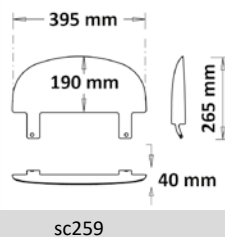

► SPORT GLIDE 107 2018-

Codice Part.no	Descrizione- Description	Colori Colors	Prezzo Price	Spessore Thickness	ABE Abe
sc258-fc	Cupolino medio fumè chiaro <i>Medium windshield smoked</i>	fc	€ 100,00	4mm	V
sc258-fs	Cupolino medio fumè scuro <i>Medium windshield dark smoked</i>	fs	€ 100,00	4mm	V

PMMA
100%

TUV

4
mm

ABE

Codice Part.no	Descrizione- Description	Colori Colors	Prezzo Price	Spessore Thickness	ABE Abe
sc259-fc	Cupolino alto fumè chiaro <i>High windshield smoked</i>	fc	€ 110,00	4mm	V
sc259-fs	Cupolino alto fumè scuro <i>High windshield dark smoked</i>	fs	€ 110,00	4mm	V

PMMA
100%

TUV

4
mm

ABE

sc259