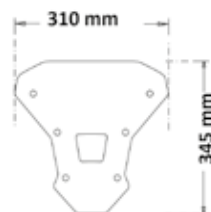

▶ AFRICA TWIN CRF 1100L ADVENTURE SPORT 2024-

Codice Part.no	Descrizione- Description	Colori Colors	Prezzo Price	Spessore Thickness
sc1810-fs	Cupolino Basso fumè scuro/ Low screen dark smoked	fs	€ 70,00	3mm
sc1810-no	Cupolino Basso nero opaco/ Low screen matt black	no	€ 70,00	3mm
att/sc211	Sacchetto di viti e gommini per sc211- sc212- sc213-sc1810-sc1811-sc1812 Screws and rubber grommets for sc211-sc212-sc212-sc1810-sc1811- sc1812	-	€ 10,00	-

sc1810

Codice Part.no	Descrizione- Description	Colori Colors	Prezzo Price	Spessore Thickness
sc1811-t	Cupolino Medio trasparente/ Medium screen clear	t	€ 95,00	4mm
sc1811-fc	Cupolino Medio fumè chiaro/ Medium screen smoked clear	fc	€ 100,00	4mm
sc1811-fs	Cupolino Medio fumè scuro/ Medium screen dark smoked	fs	€ 100,00	4mm
att/sc211	Sacchetto di viti e gommini per sc211- sc212- sc213-sc1810-sc1811-sc1812 Screws and rubber grommets for sc211-sc212-sc212-sc1810-sc1811- sc1812	-	€ 10,00	-

Codice Part.no	Descrizione- Description	Colori Colors	Prezzo Price	Spessore Thickness
sc1812-t	Cupolino Alto trasparente/ High screen clear	t	€ 100,00	4mm
att/sc211	Sacchetto di viti e gommini per sc211- sc212- sc213-sc1810-sc1811-sc1812 Screws and rubber grommets for sc211-sc212-sc212-sc1810-sc1811- sc1812	-	€ 10,00	-