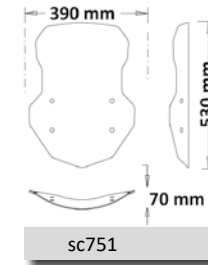

sc750

sc751-t

Codice Part.no	Descrizione- Description	Colori Colors	Prezzo Price	Spessore Thickness
sc751-t	Cupolino Medio trasparente / Medium Windshield clear	t	€ 75,00	4mm
a/sc750	Attacco per sc750 - sc751 - sc752 Mounting kit for sc750 - sc751 - sc752	-	€ 65,00	-
sc751-fc	Cupolino Medio fumè chiaro / Medium Windshield smoked	fc	€ 75,00	4mm
a/sc750	Attacco per sc750 - sc751 - sc752 Mounting kit for sc750 - sc751 - sc752	-	€ 65,00	-