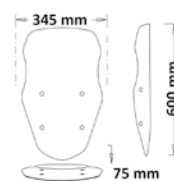

sc99

sc99-t

► V 100 MANDELLO S 1000 2023-

Codice Part.no	Descrizione- Description	Colori Colors	Prezzo Price	Spessore Thickness
pm97-fs	Coppia di paramani fumè scuro / Hand protectors dark smoked	fs	€ 105,00	4mm
pm97-no	Coppia di paramani nero opaco / Hand protectors matt black	no	€ 105,00	4mm