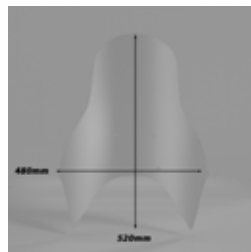

sc671-fs

Codice Part.no	Descrizione- Description	Colori Colors	Prezzo Price
ac209	staffa porta navigatore/ Navigator mount bracket	n	€ 45,00