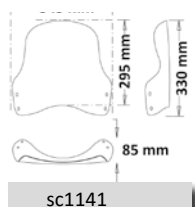

Codice Part.no	Descrizione- Description	Colori Colors	Prezzo Price	Spessore Thickness	ABE Abe
sc1141-t	Cupolino Basso Trasparente / Low Windshield clear	t	€ 90,00	4mm	V
sc1141-fc	Cupolino Basso Fumè chiaro / Low Windshield smoked	fc	€ 90,00	4mm	V
a/sc1140	Attacco per sc1140-sc1141-sc1142 / Mounting kit for sc1140-sc1141-sc1142	-	€ 50,00	-	-