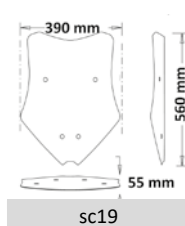

Codice Part.no	Descrizione- Description	Colori Colors	Prezzo Price	Spessore Thickness	ABE Abe
sc19-t	Cupolino Alto Trasparente su attacchi originali / High windshield clear on original mounting kit	t	€ 90,00	4mm	V