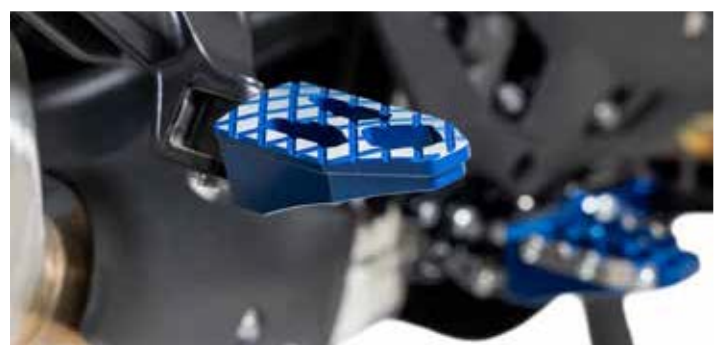

ist019-b

► R 1300 GS 2023- / R 1300 GS ADV 2024-

Codice Part.no	Descrizione Description	Colori Colors	Prezzo Price
ist020-ar	Kit leve freno-frizione con finalino colorato/ Brake-clutch lever kit with colored end tip	argento/ silver	€ 249,00 NO ADV
ist020-b	Kit leve freno-frizione con finalino colorato/ Brake-clutch lever kit with colored end tip	blu/blue	€ 249,00 NO ADV
ist020-n	Kit leve freno-frizione con finalino colorato/ Brake-clutch lever kit with colored end tip	nero/ black	€ 249,00 NO ADV
ist020-o	Kit leve freno-frizione con finalino colorato/ Brake-clutch lever kit with colored end tip	oro/gold	€ 249,00 NO ADV
ist021-b	Protezione mozzo ruota / Wheel hub protector	blu/blue	€ 89,00
ist021-ar	Protezione mozzo ruota / Wheel hub protector	argento/ silver	€ 89,00
ist021-o	Protezione mozzo ruota / Wheel hub protector	oro/gold	€ 89,00
ist021-r	Protezione mozzo ruota / Wheel hub protector	rosso/red	€ 89,00
ist021-n	Protezione mozzo ruota / Wheel hub protector	nero/ black	€ 89,00
ist022-b	Protezione forcella anteriore/ Front fork protector	blu/blue	€ 69,00
ist022-ar	Protezione forcella anteriore/ Front fork protector	argento/ silver	€ 69,00
ist022-r	Protezione forcella anteriore/ Front fork protector	rosso/red	€ 69,00
ist022-o	Protezione forcella anteriore/ Front fork protector	oro/gold	€ 69,00
ist022-n	Protezione forcella anteriore/ Front fork protector	nero/ black	€ 69,00
ist023-b	Leva cambio regolabile + piolino / Adjustable gear shift lever + toe peg	blu/blue	€ 195,24
ist023-r	Leva cambio regolabile + piolino / Adjustable gear shift lever + toe peg	rosso/red	€ 195,24
ist023-n	Leva cambio regolabile + piolino / Adjustable gear shift lever + toe peg	nero/ black	€ 195,24
ist024-b	Leva freno regolabile + piolino / Adjustable brake lever + toe peg	blu/blue	€ 218,00
ist024-r	Leva freno regolabile + piolino / Adjustable brake lever + toe peg	rosso/red	€ 218,00
ist024-n	Leva freno regolabile + piolino / Adjustable brake lever + toe peg	nero/ black	€ 218,00
ist025-b	Protezione giunto telelever/ Telelever joint protector	blu/blue	€ 89,00
ist025-ar	Protezione giunto telelever/ Telelever joint protector	argento/ silver	€ 89,00
ist025-o	Protezione giunto telelever/ Telelever joint protector	oro/gold	€ 89,00
ist025-r	Protezione giunto telelever/ Telelever joint protector	rosso/red	€ 89,00
ist025-n	Protezione giunto telelever/ Telelever joint protector	nero/ black	€ 89,00