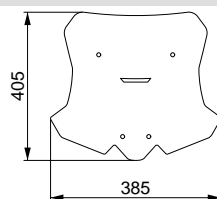

Codice Part.no	Descrizione- Description	Colori Colors	Prezzo Price	Spessore Thickness	ABE Abe
sc011-fc	Cupolino Aerodynamics sport Fumè chiaro / Aerodynamics Sport Windscreen light smoked	fc	€ 65,00	4mm	-
sc011-fs	Cupolino Aerodynamics sport Fumè scuro / Aerodynamics Sport Windscreen dark smoked	fs	€ 65,00	4mm	-
sc011-no	Cupolino Aerodynamics sport Nero opaco / Aerodynamics Sport Windscreen Matte black	no	€ 65,00	4mm	-
att/sc011	Sacchetto di viti e gommini / Screw and rubber grommets	-	€ 10,00	-	-