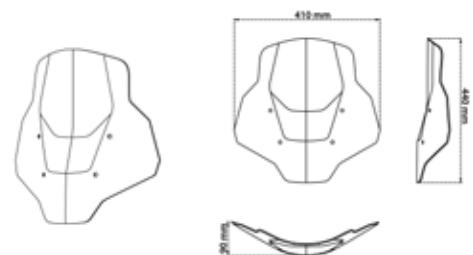

► R 1300 GS 2023-

PMMA
100%

4
mm

Codice Part.no	Descrizione- Description	Colori Colors	Prezzo Price	Spessore Thickness
sc1168-t	Cupolino Master Plus per Moto con Radar trasparente/ Master Plus Windshield for Motorcycles with Radar clear	t	€ 100,00	4mm
att/sc1162	Sacchetto di viti e gommini Screws and rubber grommets	-	€ 10,00	-
sc1168-fc	Cupolino Master Plus per Moto con Radar fumè chiaro/ Master Plus Windshield for Motorcycles with Radar smoked clear	fc	€ 110,00	4mm
att/sc1162	Sacchetto di viti e gommini Screws and rubber grommets	-	€ 10,00	-
sc1168-fs	Cupolino Master Plus per Moto con Radar fumè scuro/ Master Plus Windshield for Motorcycles with Radar dark smoked	fs	€ 110,00	4mm
att/sc1162	Sacchetto di viti e gommini Screws and rubber grommets	-	€ 10,00	-

PMMA
100%

4
mm

Codice Part.no	Descrizione- Description	Colori Colors	Prezzo Price	Spessore Thickness
sc1169-t	Cupolino Master Plus per Moto senza Radar trasparente/ Master Plus Windshield for Motorcycles without Radar clear	t	€ 110,00	4mm
att/sc1162	Sacchetto di viti e gommini Screws and rubber grommets	-	€ 10,00	-
sc1169-fc	Cupolino Master Plus per Moto senza Radar fumè chiaro/ Master Plus Windshield for Motorcycles without Radar smoked clear	fc	€ 115,00	4mm
att/sc1162	Sacchetto di viti e gommini Screws and rubber grommets	-	€ 10,00	-
sc1169-fs	Cupolino Master Plus per Moto senza Radar fumè scuro/ Master Plus Windshield for Motorcycles without Radar dark smoked	fs	€ 115,00	4mm
att/sc1162	Sacchetto di viti e gommini Screws and rubber grommets	-	€ 10,00	-

sc1169