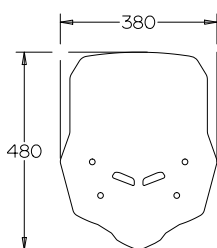

► HORNET 750 2023-

Codice Part.no	Descrizione- Description	Colori Colors	Prezzo Price	Spessore Thickness
sc404	Cupolino Basso fumè scuro / Low screen dark smoked	fs	€ 30,00	3mm
a/sc404	Attacco sc404-sc405-sc406 / Mounting kit for sc404-sc405-sc406	-	€ 40,00	-

Codice Part.no	Descrizione- Description	Colori Colors	Prezzo Price	Spessore Thickness
sc405-t	Cupolino Medio trasparente / Medium screen clear	t	€ 60,00	3mm
a/sc404	Attacco sc404-sc405-sc406 / Mounting kit for sc404-sc405-sc406	-	€ 40,00	-
sc405-fc	Cupolino Medio fumè chiaro / Medium screen smoked clear	fc	€ 70,00	3mm
a/sc404	Attacco sc404-sc405-sc406 / Mounting kit for sc404-sc405-sc406	-	€ 40,00	-

Codice Part.no	Descrizione- Description	Colori Colors	Prezzo Price	Spessore Thickness
sc406	Cupolino Alto trasparente / High screen clear	t	€ 70,00	3mm
a/sc404	Attacco sc404-sc405-sc406 / Mounting kit for sc404-sc405-sc406	-	€ 40,00	-

sc406