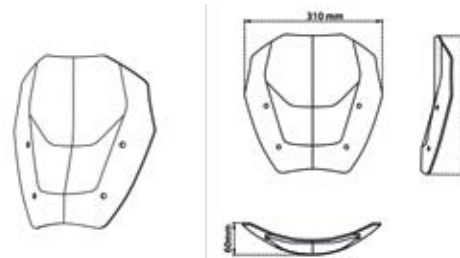

R 1300 GS 2023-

MOTO

PMMA
100%

4
mm

PMMA
100%

4
mm

Codice Part.no	Descrizione- Description	Colori Colors	Prezzo Price	Spessore Thickness
sc1164-t	Cupolino Rally per Moto con Radar trasparente/ <i>Rally Windshield for Motorcycles with Radar clear</i>	t	€ 60,00	4mm
att/sc1162	Sacchetto di viti e gommini <i>Screws and rubber grommets</i>	-	€ 10,00	-
sc1164-fs	Cupolino Rally per Moto con Radar fumè scuro/ <i>Rally Windshield for Motorcycles with Radar dark smoked</i>	fs	€ 65,00	4mm
att/sc1162	Sacchetto di viti e gommini <i>Screws and rubber grommets</i>	-	€ 10,00	-
sc1164-no	Cupolino Rally per Moto con Radar nero opaco/ <i>Rally Windshield for Motorcycles with Radar matt black</i>	no	€ 65,00	4mm
att/sc1162	Sacchetto di viti e gommini <i>Screws and rubber grommets</i>	-	€ 10,00	-

sc1164

Codice Part.no	Descrizione- Description	Colori Colors	Prezzo Price	Spessore Thickness
sc1165-t	Cupolino Rally per Moto senza Radar trasparente/ <i>Rally Windshield for Motorcycles without Radar clear</i>	t	€ 62,00	4mm
att/sc1162	Sacchetto di viti e gommini <i>Screws and rubber grommets</i>	-	€ 10,00	-
sc1165-fs	Cupolino Rally per Moto senza Radar fumè scuro/ <i>Rally Windshield for Motorcycles without Radar dark smoked</i>	fs	€ 68,00	4mm
att/sc1162	Sacchetto di viti e gommini <i>Screws and rubber grommets</i>	-	€ 10,00	-
sc1165-no	Cupolino Rally per Moto senza Radar nero opaco/ <i>Rally Windshield for Motorcycles without Radar matt black</i>	no	€ 68,00	4mm
att/sc1162	Sacchetto di viti e gommini <i>Screws and rubber grommets</i>	-	€ 10,00	-