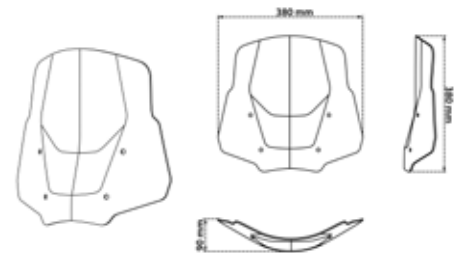

sc1168

PMMA
100%

4
mm