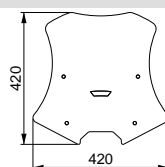

► TRACER 9 2025-

Codice Part.no	Descrizione- Description	Colori Colors	Prezzo Price	Spessore Thickness
sc340-no	Cupolino super sport nero opaco/ Super sport windshield matte black	no	€ 70,00	3mm
sc340-fc	Cupolino super sport fumé chiaro/ Super sport windshield light smoked	fc	€ 70,00	3mm
sc340-fs	Cupolino super sport fumé scuro/ Super sport windshield dark smoked	fs	€ 70,00	3mm
att/sc340	Kit viteria per sc340 sc341 sc342 sc343/ Screw kit for sc340, sc341, sc342, sc343	-	€ 10,00	-

Codice Part.no	Descrizione- Description	Colori Colors	Prezzo Price	Spessore Thickness
sc341-no	Cupolino sport nero opaco/ Sport windshield matte black	no	€ 85,00	3mm
sc341-fc	Cupolino sport fumé chiaro/ Sport windshield light smoked	fc	€ 85,00	3mm
sc341-fs	Cupolino sport fumé scuro/ Sport windshield dark smoked	fs	€ 85,00	3mm
sc341-t	Cupolino sport trasparente/ Sport windshield transparent	t	€ 75,00	3mm
att/sc340	Kit viteria per sc340 sc341 sc342 sc343/ Screw kit for sc340, sc341, sc342, sc343	-	€ 10,00	-

sc342-fs

Codice Part.no	Descrizione- Description	Colori Colors	Prezzo Price	Spessore Thickness
sc342-fc	Cupolino touring fumé chiaro/ Touring windshield light smoked	fc	€ 95,00	3mm
sc342-fs	Cupolino touring fumé scuro/ Touring windshield dark smoked	fs	€ 95,00	3mm
sc342-t	Cupolino touring trasparente/ Touring windshield transparent	t	€ 90,00	3mm
att/sc340	Kit viteria per sc340 sc341 sc342 sc343/ Screw kit for sc340, sc341, sc342, sc343	-	€ 10,00	-