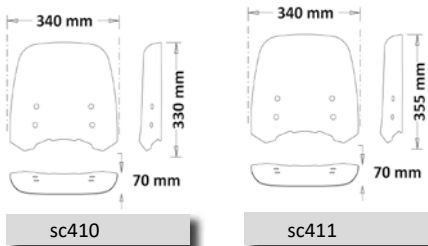

► 700 CL-X 2021-

Codice Part.no	Descrizione- Description	Colori Colors	Prezzo Price	Spessore Thickness
sc410-fc	Cupolino Basso fumè chiaro / Low Windshield smoked	fc	€ 60,00	4mm
sc410-fs	Cupolino Basso fumè scuro / Low Windshield dark smoked	fs	€ 60,00	4mm
a/sc410	Attacco sc410 - sc411 / Mounting kit for sc410-sc411	-	€ 36,00	-
sc411-fc	Cupolino Alto fumè chiaro / High Windshield smoked	fc	€ 70,00	4mm
sc411-fs	Cupolino Alto fumè scuro / High Windshield dark smoked	fs	€ 70,00	4mm
a/sc410	Attacco sc410 - sc411 / Mounting kit for sc410-sc411	-	€ 36,00	-

Codice Part.no	Descrizione- Description	Colori Colors	Prezzo Price	Spessore Thickness
pp26	Coppie supporto borse laterali / Support for side bag	n	€ 70,00	-