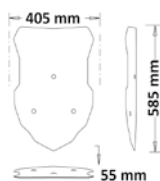

► XCAPE 650 2022-

sc660

Codice Part.no	Descrizione- Description	Colori Colors	Prezzo Price	Spessore Thickness
sc660-fs	Cupolino basso fumè scuro / Low Windshield dark smoked	fs	€ 90,00	4mm
sc660-fc	Cupolino basso fumè chiaro / Low Windshield smoked	fc	€ 90,00	4mm

sc661

Codice Part.no	Descrizione- Description	Colori Colors	Prezzo Price	Spessore Thickness
sc661-t	Cupolino Medio trasparente / Medium Windshield clear	t	€ 100,00	4mm
sc661-fc	Cupolino Medio fumè chiaro / Medium Windshield smoked	fc	€ 100,00	4mm

sc662

Codice Part.no	Descrizione- Description	Colori Colors	Prezzo Price	Spessore Thickness
sc662-t	Cupolino Alto trasparente / High Windshield clear	t	€ 110,00	4mm

QJ MOTOR

► SRT 700 X 2023-

Codice Part.no	Descrizione- Description	Colori Colors	Prezzo Price	Spessore Thickness
tb220-n	Tubi protezione motore neri Crash bar Black	n	€ 215,00	ø 25

peso / weight : kg. 2,60 è incluso / is included PT01