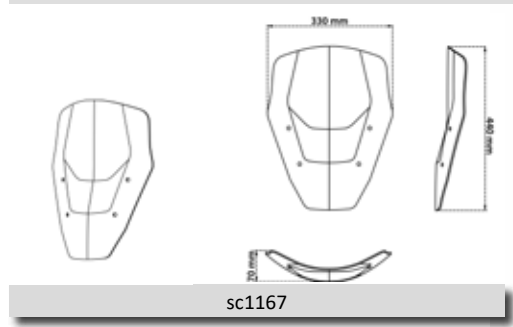

► R 1300 GS 2023-

Codice Part.no	Descrizione- Description	Colori Colors	Prezzo Price	Spessore Thickness
sc1166-t	Cupolino Master per Moto con Radar trasparente/ <i>Master Windshield for Motorcycles with Radar clear</i>	t	€ 92,00	4mm
att/sc1162	Sacchetto di viti e gommini <i>Screws and rubber grommets</i>	-	€ 10,00	-
sc1166-fc	Cupolino Master per Moto con Radar fumè chiaro/ <i>Master Windshield for Motorcycles with Radar smoked clear</i>	fc	€ 98,00	4mm
att/sc1162	Sacchetto di viti e gommini <i>Screws and rubber grommets</i>	-	€ 10,00	-
sc1166-fs	Cupolino Master per Moto con Radar fumè scuro/ <i>Master Windshield for Motorcycles with Radar dark smoked</i>	fs	€ 98,00	4mm
att/sc1162	Sacchetto di viti e gommini <i>Screws and rubber grommets</i>	-	€ 10,00	-

Codice Part.no	Descrizione- Description	Colori Colors	Prezzo Price	Spessore Thickness
sc1167-t	Cupolino Master per Moto senza Radar trasparente/ <i>Master Windshield for Motorcycles without Radar clear</i>	t	€ 105,00	4mm
att/sc1162	Sacchetto di viti e gommini <i>Screws and rubber grommets</i>	-	€ 10,00	-
sc1167-fc	Cupolino Master per Moto senza Radar fumè chiaro/ <i>Master Windshield for Motorcycles without Radar smoked clear</i>	fc	€ 110,00	4mm
att/sc1162	Sacchetto di viti e gommini <i>Screws and rubber grommets</i>	-	€ 10,00	-
sc1167-fs	Cupolino Master per Moto senza Radar fumè scuro/ <i>Master Windshield for Motorcycles without Radar dark smoked</i>	fs	€ 110,00	4mm
att/sc1162	Sacchetto di viti e gommini <i>Screws and rubber grommets</i>	-	€ 10,00	-

sc1167