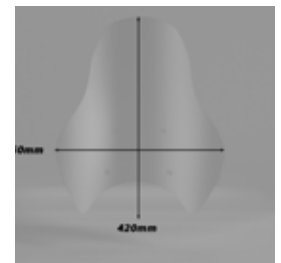

sc672-t

Codice Part.no	Descrizione- Description	Colori Colors	Prezzo Price	Spessore Thickness
sc672-t	Cupolino rally alta protezione trasparente/ High shield clear windscreen	t	€ 96,00	3 mm
sc672-fs	Cupolino rally alta protezione fumé scuro/ High shield dark smoke rally windscreen	fs	€ 100,00	3 mm
sc672-fc	Cupolino rally alta protezione fumé chiaro/ High shield light smoke rally windscreen	fc	€ 100,00	3 mm
att/sc672	Attacco per sc672/ Mount for sc672	-	€ 10,00	-