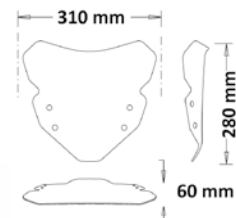

sc630

sc630-no

sc630-fs

Codice Part.no	Descrizione- Description	Colori Colors	Prezzo Price	Spessore Thickness	ABE Abe
sc631-t	Cupolino alto trasparente <i>High windshield clear</i>	t	€ 80,00	4mm	V
sc631-fc	Cupolino alto fumè chiaro <i>High windshield smoked</i>	fc	€ 80,00	4mm	V
sc631-fs	Cupolino alto fumè scuro <i>High windshield dark smoked</i>	fs	€ 80,00	4mm	V
a/sc630	Attacco per sc630 e sc631 <i>Mounting kit for sc630 and sc631</i>	-	€ 40,00	-	-