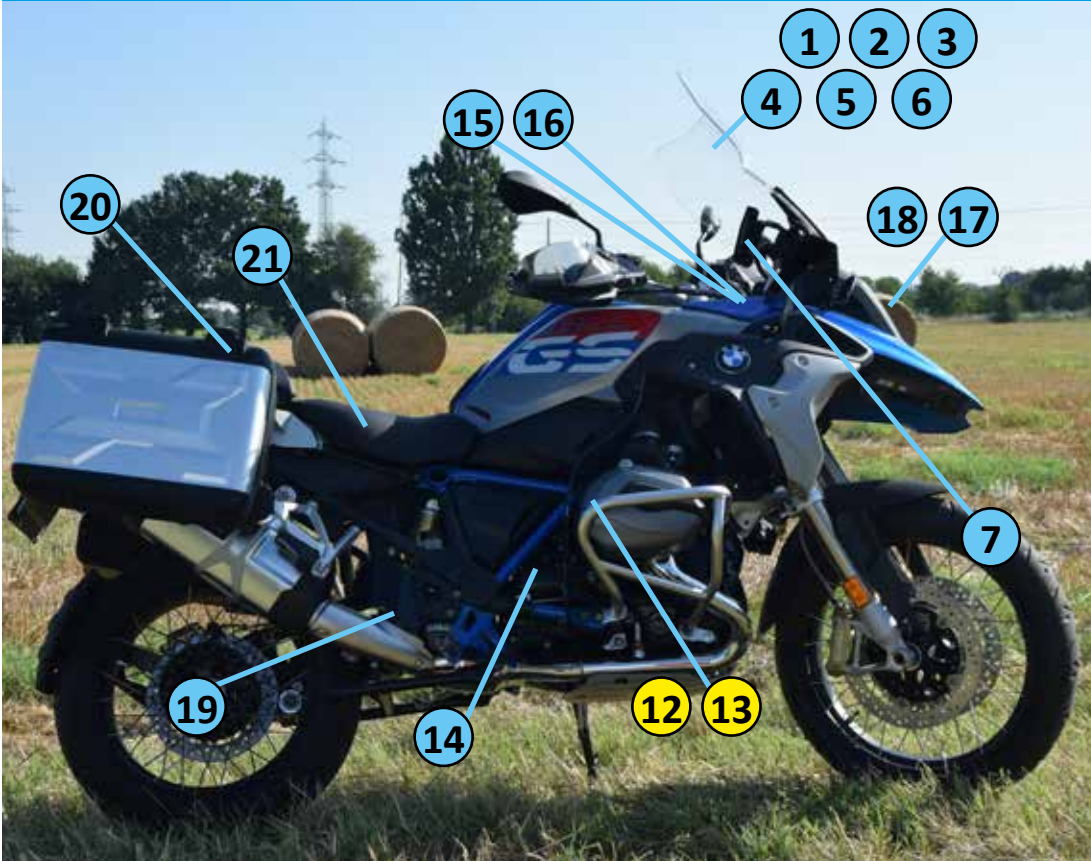

► R 1200 GS RALLYE 2017-2019

1 2 3	
4 5 6	
7	
8 9	
10 11	
12 13	
14	
15 16	
17 18	
19	Protezione anticalore / Warm black protection
20	Portapacchi sella / Rear seat luggage
21	Sella anteriore e posteriore/ Front and Rear seat