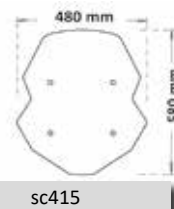

► 800 MT SPORT 2022-

Codice Part.no	Descrizione- Description	Colori Colors	Prezzo Price	Spessore Thickness
sc413-fs	Cupolino basso completo di viteria fumè scuro / Low Windshield complete with grommets and screws dark smoked	fs	€ 56,00	4mm
att/sc413	Kit viteria per sc413-sc414-sc415 / Grommets and screws for sc413-sc414-sc415	-	€ 10,00	-

Codice Part.no	Descrizione- Description	Colori Colors	Prezzo Price	Spessore Thickness
sc414-fc	Cupolino Medio completo di viteria fumè chiaro / Medium Windshield complete with grommets and screws smoked clear	fc	€ 84,00	4mm
att/sc413	Kit viteria per sc413-sc414-sc415 / Grommets and screws for sc413-sc414-sc415	-	€ 10,00	-

Codice Part.no	Descrizione- Description	Colori Colors	Prezzo Price	Spessore Thickness
sc415-t	Cupolino Alto completo di viteria Trasparente / High Windshield complete with grommets and screws clear	t	€ 95,00	4mm
sc415-fc	Cupolino Alto completo di viteria fumè chiaro / High Windshield complete with grommets and screws smoked clear	fc	€ 98,00	4mm
att/sc413	Kit viteria per sc413-sc414-sc415 / Grommets and screws for sc413-sc414-sc415	-	€ 10,00	-

Codice Part.no	Descrizione- Description	Colori Colors	Prezzo Price	Spessore Thickness
sp415-fc	Spoiler laterali fumè chiaro / Wind deflectors smoked clear	fc	€ 75,00	3mm

sc415