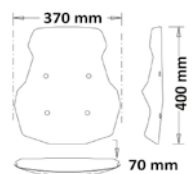

► TUAREG 660 2022-2024

PMMA
100%

TUV

4
mm

ABE

Codice Part.no	Descrizione- Description	Colori Colors	Prezzo Price	Spessore Thickness
sc450-fs	Cupolino piccolo fumè scuro / Low Windshield dark smoked	fs	€ 60,00	4mm
att/sc450	Sacchetto di viti e gommini Screws and rubber grommets	-	€ 10,00	-

sc450

PMMA
100%

TUV

4
mm

ABE

Codice Part.no	Descrizione- Description	Colori Colors	Prezzo Price	Spessore Thickness
sc451-t	Cupolino Touring media protezione trasparente / Medium Windshield clear	t	€ 75,00	4mm
att/sc450	Sacchetto di viti e gommini Screws and rubber grommets	-	€ 10,00	-
sc451-fc	Cupolino Touring media protezione fumè chiaro / Medium Windshield smoked	fc	€ 85,00	4mm
att/sc450	Sacchetto di viti e gommini Screws and rubber grommets	-	€ 10,00	-

PMMA
100%

TUV

4
mm

ABE

Codice Part.no	Descrizione- Description	Colori Colors	Prezzo Price	Spessore Thickness
sc452-t	Cupolino Touring alta protezione trasparente / Medium Windshield clear	t	€ 90,00	4mm
att/sc450	Sacchetto di viti e gommini Screws and rubber grommets	-	€ 10,00	-

Codice Part.no	Descrizione- Description	Colori Colors	Prezzo Price	Spessore Thickness
pp28	Portapacco posteriore / Rear rack	n	€ 100,00	2mm