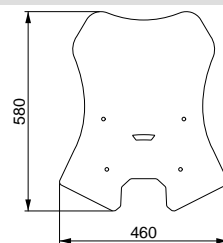

► TRACER 9 2025-

Codice Part.no	Descrizione- Description	Colori Colors	Prezzo Price	Spessore Thickness
sc340-no	Cupolino super sport nero opaco/ Super sport windshield matte black	no	€ 70,00	3mm
sc340-fc	Cupolino super sport fumé chiaro/ Super sport windshield light smoked	fc	€ 70,00	3mm
sc340-fs	Cupolino super sport fumé scuro/ Super sport windshield dark smoked	fs	€ 70,00	3mm
att/sc340	Kit viteria per sc340 sc341 sc342 sc343/ Screw kit for sc340, sc341, sc342, sc343	-	€ 10,00	-

Codice Part.no	Descrizione- Description	Colori Colors	Prezzo Price	Spessore Thickness
sc341-no	Cupolino sport nero opaco/ Sport windshield matte black	no	€ 85,00	3mm
sc341-fc	Cupolino sport fumé chiaro/ Sport windshield light smoked	fc	€ 85,00	3mm
sc341-fs	Cupolino sport fumé scuro/ Sport windshield dark smoked	fs	€ 85,00	3mm
sc341-t	Cupolino sport trasparente/ Sport windshield transparent	t	€ 75,00	3mm
att/sc340	Kit viteria per sc340 sc341 sc342 sc343/ Screw kit for sc340, sc341, sc342, sc343	-	€ 10,00	-

Codice Part.no	Descrizione- Description	Colori Colors	Prezzo Price	Spessore Thickness
sc342-fc	Cupolino touring fumé chiaro/ Touring windshield light smoked	fc	€ 95,00	3mm
sc342-fs	Cupolino touring fumé scuro/ Touring windshield dark smoked	fs	€ 95,00	3mm
sc342-t	Cupolino touring trasparente/ Touring windshield transparent	t	€ 90,00	3mm
att/sc340	Kit viteria per sc340 sc341 sc342 sc343/ Screw kit for sc340, sc341, sc342, sc343	-	€ 10,00	-