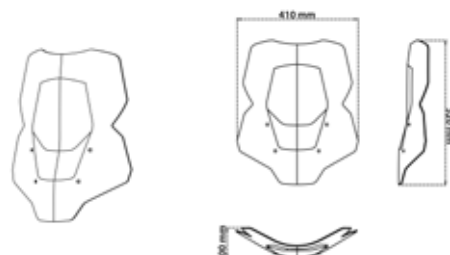

sc1176-fc

sc1176