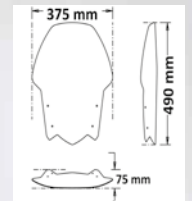

► **Ténéré 700 2019-2024 / Ténéré 700 explore 2023-2024**
Ténéré 700 extreme 2023-2024 / Ténéré 700 rally 2020-2024
Ténéré 700 world raid 2022-2024 / Ténéré 700 world rally 2023-2024

Codice Part.no	Descrizione- Description	Colori Colors	Prezzo Price	Spessore Thickness
sc387	Cupolino rally racing plus / Windshield rally racing plus	t fc	€ 90,00 € 100,00	3mm 3mm
att/sc387	attacco per sc387 / mounting kit for sc387	-	€ 10,00	-
sc388	Cupolino rally racing / Low Windshield rally racing	t fc-fs	€ 65,00 € 70,00	3mm 3mm
att/sc388	attacco per sc388 / mounting kit for sc388	-	€ 10,00	-

Codice Part.no	Descrizione- Description	Colori Colors	Prezzo Price	Spessore Thickness
sc381-t	Parabrezza rally trasparente / Windshield rally clear	t	€ 65,00	4mm
sc381-fs	Parabrezza rally fumè scuro / Windshield rally dark smoked	fs	€ 65,00	4mm
sc381-no	Parabrezza rally nero opaco / Windshield rally matt black	no	€ 65,00	4mm

Codice Part.no	Descrizione- Description	Colori Colors	Prezzo Price	Spessore Thickness
sc382-t	Parabrezza alta protezione trasparente / High Windshield clear	t	€ 70,00	4mm
sc382-fc	Parabrezza alta protezione fumè chiaro / High Windshield smoked	fc	€ 70,00	4mm

sc383

Codice Part.no	Descrizione- Description	Colori Colors	Prezzo Price	Spessore Thickness
sc383-t	Parabrezza altissima protezione trasparente / High Windshield clear	t	€ 80,00	4mm
sc383-fc	Parabrezza altissima protezione fumè chiaro / High Windshield smoked	fc	€ 80,00	4mm