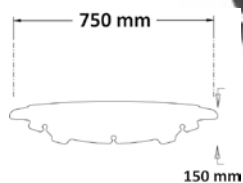

► FLHTK ELECTRA GLIDE ULTRA LIMITED 2021-

Codice Part.no	Descrizione- Description	Colori Colors	Prezzo Price	Spessore Thickness	ABE Abe
sc262-fc	Cupolino Basso fumè chiaro <i>Low windshield smoked</i>	fc	€ 80,00	4mm	V
sc262-fs	Cupolino Basso fumè scuro <i>Low windshield dark smoked</i>	fs	€ 80,00	4mm	V

sc262

Codice Part.no	Descrizione- Description	Colori Colors	Prezzo Price	Spessore Thickness	ABE Abe
sc263-t	Cupolino Medio trasparente <i>Medium windshield clear</i>	t	€ 100,00	4mm	V
sc263-fc	Cupolino Medio fumè chiaro <i>Medium windshield smoked</i>	fc	€ 100,00	4mm	V

Codice Part.no	Descrizione- Description	Colori Colors	Prezzo Price	Spessore Thickness	ABE Abe
sc264-t	Cupolino Alto trasparente <i>High windshield clear</i>	t	€ 110,00	4mm	V
sc264-fc	Cupolino Alto fumè chiaro <i>High windshield smoked</i>	fc	€ 110,00	4mm	V