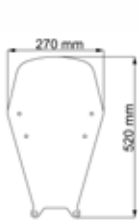

► **Ténéré 700 2019-2024 / Ténéré 700 explore 2023-2024**
Ténéré 700 extreme 2023-2024 / Ténéré 700 rally 2020-2024
Ténéré 700 world raid 2022-2024 / Ténéré 700 world rally 2023-2024

sc387-fc