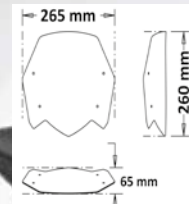

► **Ténéré 700 2019-2024 / Ténéré 700 explore 2023-2024**
Ténéré 700 extreme 2023-2024 / Ténéré 700 rally 2020-2024
Ténéré 700 world raid 2022-2024 / Ténéré 700 world rally 2023-2024

sc381

Codice Part.no	Descrizione- Description	Colori Colors	Prezzo Price	Spessore Thickness
sc387	Cupolino rally racing plus / Windshield rally racing plus	t fc	€ 90,00 € 100,00	3mm 3mm
att/sc387	attacco per sc387 / mounting kit for sc387	-	€ 10,00	-
sc388	Cupolino rally racing / Low Windshield rally racing	t fc-fs	€ 65,00 € 70,00	3mm 3mm
att/sc388	attacco per sc388 / mounting kit for sc388	-	€ 10,00	-

Codice Part.no	Descrizione- Description	Colori Colors	Prezzo Price	Spessore Thickness
sc381-t	Parabrezza rally trasparente / Windshield rally clear	t	€ 65,00	4mm
sc381-fs	Parabrezza rally fumè scuro / Windshield rally dark smoked	fs	€ 65,00	4mm
sc381-no	Parabrezza rally nero opaco / Windshield rally matt black	no	€ 65,00	4mm

Codice Part.no	Descrizione- Description	Colori Colors	Prezzo Price	Spessore Thickness
sc382-t	Parabrezza alta protezione trasparente / High Windshield clear	t	€ 70,00	4mm
sc382-fc	Parabrezza alta protezione fumè chiaro / High Windshield smoked	fc	€ 70,00	4mm

Codice Part.no	Descrizione- Description	Colori Colors	Prezzo Price	Spessore Thickness
sc383-t	Parabrezza altissima protezione trasparente / High Windshield clear	t	€ 80,00	4mm
sc383-fc	Parabrezza altissima protezione fumè chiaro / High Windshield smoked	fc	€ 80,00	4mm