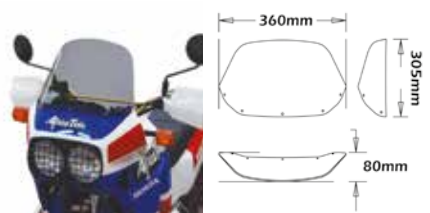

► AFRICA TWIN 750 1988-2002
AFRICA TWIN XRV 650 RD 03 1988>1990

Codice Part.no	Descrizione / Description	Prezzo Price	Foto Picture	Misure Dimensions	Spessore Thickness	ABE Abe

sc186-fc Cupolino alto fumè chiaro/
High windshield smoked

€ 100,00