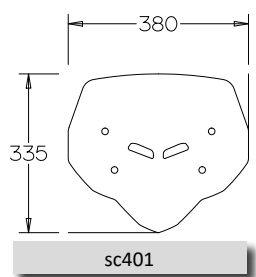

sc401

Codice Part.no	Descrizione- Description	Colori Colors	Prezzo Price	Spessore Thickness
sc402-t	Cupolino Medio trasparente comprende att/sc401 / Medium screen clear includes att/sc401	t	€ 70,00	3mm
sc402-fc	Cupolino Medio fumè chiaro comprende att/sc401/ Medium screen smoked clear includes att/sc401	fc	€ 80,00	3mm