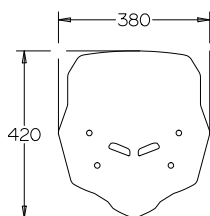

► HORNET 750 2023-

Codice Part.no	Descrizione- Description	Colori Colors	Prezzo Price	Spessore Thickness
sc404	Cupolino Basso fumè scuro / Low screen dark smoked	fs	€ 30,00	3mm
a/sc404	Attacco sc404-sc405-sc406 / Mounting kit for sc404-sc405-sc406	-	€ 40,00	-

Codice Part.no	Descrizione- Description	Colori Colors	Prezzo Price	Spessore Thickness
sc405-t	Cupolino Medio trasparente / Medium screen clear	t	€ 60,00	3mm
a/sc404	Attacco sc404-sc405-sc406 / Mounting kit for sc404-sc405-sc406	-	€ 40,00	-
sc405-fc	Cupolino Medio fumè chiaro / Medium screen smoked clear	fc	€ 70,00	3mm
a/sc404	Attacco sc404-sc405-sc406 / Mounting kit for sc404-sc405-sc406	-	€ 40,00	-

sc405

Codice Part.no	Descrizione- Description	Colori Colors	Prezzo Price	Spessore Thickness
sc406	Cupolino Alto trasparente / High screen clear	t	€ 70,00	3mm
a/sc404	Attacco sc404-sc405-sc406 / Mounting kit for sc404-sc405-sc406	-	€ 40,00	-