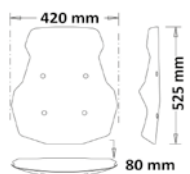

sc452

PMMA
100%

TUV

4
mm

ABE