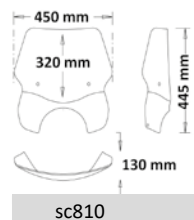

Codice Part.no	Descrizione- Description	Colori Colors	Prezzo Price	Spessore Thickness
sc810-fc	Cupolino basso fumè chiaro / Low Windshield smoked	fc	€ 80,00	4mm
a/sc810	Attacco sc810-sc811-sc812 / Mounting kit for sc810-sc811-sc812	-	€ 20,00	-
sc810-fs	Cupolino basso fumè scuro / Low Windshield dark smoked	fs	€ 80,00	4mm
a/sc810	Attacco sc810-sc811-sc812 / Mounting kit for sc810-sc811-sc812	-	€ 20,00	-