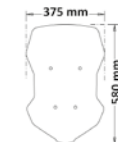

PMMA
100%

TUV

4
mm

sc376

Codice Part.no	Descrizione- Description	Colori Colors	Prezzo Price	Spessore Thickness
sc376-t	Cupolino altissima protezione trasp. <i>clear High protection windshield</i>	t	€ 112,00	4mm
sc376-fc	Cupolino altissima protezione f.chiaro <i>smoked High protection windshield</i>	fc	€ 115,00	4mm
pm374-fs	Coppia di Paramani fumè scuro <i>dark smoked Hand protectors</i>	fs	€ 70,00	4mm
pm374-no	Coppia di Paramani nero opaco <i>matt black Hand protectors</i>	no	€ 70,00	4mm