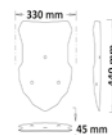

sc660

Codice Part.no	Descrizione- Description	Colori Colors	Prezzo Price	Spessore Thickness
sc660-fs	Cupolino basso fumè scuro / Low Windshield dark smoked	fs	€ 90,00	4mm
sc660-fc	Cupolino basso fumè chiaro / Low Windshield smoked	fc	€ 90,00	4mm