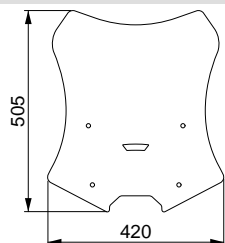

► TRACER 9 2025-

Codice Part.no	Descrizione- Description	Colori Colors	Prezzo Price	Spessore Thickness
sc340-no	Cupolino super sport nero opaco/ Super sport windshield matte black	no	€ 70,00	3mm
sc340-fc	Cupolino super sport fumé chiaro/ Super sport windshield light smoked	fc	€ 70,00	3mm
sc340-fs	Cupolino super sport fumé scuro/ Super sport windshield dark smoked	fs	€ 70,00	3mm
att/sc340	Kit viteria per sc340 sc341 sc342 sc343/ Screw kit for sc340, sc341, sc342, sc343	-	€ 10,00	-

Codice Part.no	Descrizione- Description	Colori Colors	Prezzo Price	Spessore Thickness
sc341-no	Cupolino sport nero opaco/ Sport windshield matte black	no	€ 85,00	3mm
sc341-fc	Cupolino sport fumé chiaro/ Sport windshield light smoked	fc	€ 85,00	3mm
sc341-fs	Cupolino sport fumé scuro/ Sport windshield dark smoked	fs	€ 85,00	3mm
sc341-t	Cupolino sport trasparente/ Sport windshield transparent	t	€ 75,00	3mm
att/sc340	Kit viteria per sc340 sc341 sc342 sc343/ Screw kit for sc340, sc341, sc342, sc343	-	€ 10,00	-

Codice Part.no	Descrizione- Description	Colori Colors	Prezzo Price	Spessore Thickness
sc342-fc	Cupolino touring fumé chiaro/ Touring windshield light smoked	fc	€ 95,00	3mm
sc342-fs	Cupolino touring fumé scuro/ Touring windshield dark smoked	fs	€ 95,00	3mm
sc342-t	Cupolino touring trasparente/ Touring windshield transparent	t	€ 90,00	3mm
att/sc340	Kit viteria per sc340 sc341 sc342 sc343/ Screw kit for sc340, sc341, sc342, sc343	-	€ 10,00	-