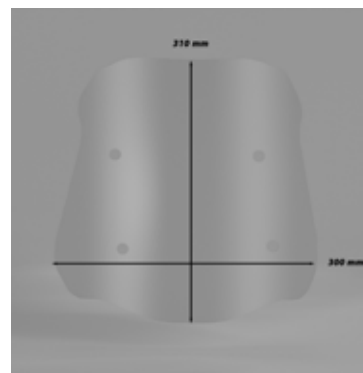

Codice Part.no	Descrizione- Description	Colori Colors	Prezzo Price	Spessore Thickness
sc1230-ts-fs	Cupolino rally fumé scuro/ Dark smoke rally windscreen	fs	€ 65,00	3 mm
sc1230-ts-no	Cupolino rally nero opaco/ Matte black rally windscreen	no	€ 65,00	3 mm
a/sc1230-ts	Attacco per sc1230-ts sc1231-ts sc1232-ts sc612 sc613/ Mount for sc1230-ts sc1231-ts sc1232-ts sc612 sc613	-	€ 45,00	-

sc1231-ts-fs