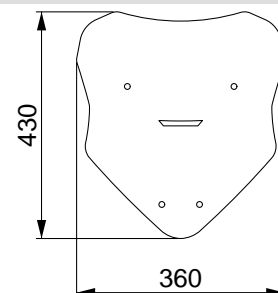

Codice Part.no	Descrizione- Description	Colori Colors	Prezzo Price	Spessore Thickness	ABE Abe
sc013-t	Cupolino sport trasparente / Sport Windscreen transparent	t	€ 55,00	4mm	-
sc013-fc	Cupolino sport Fumè chiaro / Sport Windscreen light smoked	fc	€ 60,00	4mm	-
sc013-fs	Cupolino sport Fumè scuro / Sport Windscreen dark smoked	fs	€ 60,00	4mm	-
sc013-no	Cupolino sport Nero opaco / Sport Windscreen Matte black	no	€ 60,00	4mm	-
att/sc011	Sacchetto di viti e gommini / Screw and rubber grommets	-	€ 10,00	-	-