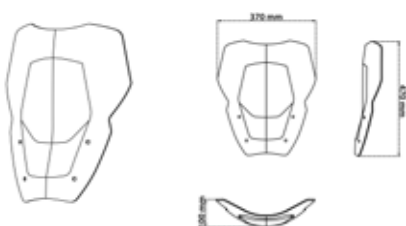

► **R 1300 GS 2023-**

Codice Part.no	Descrizione- Description	Colori Colors	Prezzo Price	Spessore Thickness
sc1173-t	Cupolino Odyssey per Moto con Radar trasparente/ <i>Odysseus Windshield for Motorcycles with Radar clear</i>	t	€ 100,00	4mm
att/sc1162	Sacchetto di viti e gommini <i>Screws and rubber grommets</i>	-	€ 10,00	-
sc1173-fc	Cupolino Odyssey per Moto con Radar fumè chiaro/ <i>Odysseus Windshield for Motorcycles with Radar smoked clear</i>	fc	€ 105,00	4mm
att/sc1162	Sacchetto di viti e gommini <i>Screws and rubber grommets</i>	-	€ 10,00	-

sc1173

Codice Part.no	Descrizione- Description	Colori Colors	Prezzo Price	Spessore Thickness
sc1174-t	Cupolino Odyssey per Moto senza Radar trasparente/ <i>Odysseus Windshield for Motorcycles without Radar clear</i>	t	€ 115,00	4mm
att/sc1162	Sacchetto di viti e gommini <i>Screws and rubber grommets</i>	-	€ 10,00	-
sc1174-fc	Cupolino Odyssey per Moto senza Radar fumè chiaro/ <i>Odysseus Windshield for Motorcycles without Radar smoked clear</i>	fc	€ 120,00	4mm
att/sc1162	Sacchetto di viti e gommini <i>Screws and rubber grommets</i>	-	€ 10,00	-

Codice Part.no	Descrizione- Description	Colori Colors	Prezzo Price	Spessore Thickness
sc1175-t	Cupolino Odyssey Plus per Moto con Radar trasparente/ <i>Odysseus Plus Windshield for Motorcycles with Radar clear</i>	t	€ 120,00	4mm
att/sc1162	Sacchetto di viti e gommini <i>Screws and rubber grommets</i>	-	€ 10,00	-
sc1175-fc	Cupolino Odyssey Plus per Moto con Radar fumè chiaro/ <i>Odysseus Plus Windshield for Motorcycles with Radar smoked clear</i>	fc	€ 125,00	4mm
att/sc1162	Sacchetto di viti e gommini <i>Screws and rubber grommets</i>	-	€ 10,00	-