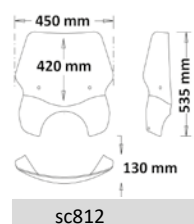

Codice Part.no	Descrizione- Description	Colori Colors	Prezzo Price	Spessore Thickness
sc812-t	Cupolino Alto trasparente / High Windshield clear	t	€ 100,00	4mm
a/sc810	Attacco sc810-sc811-sc812 / Mounting kit for sc810-sc811-sc812	-	€ 20,00	-
sc812-fc	Cupolino Alto fumè chiaro / High Windshield smoked	fc	€ 100,00	4mm
a/sc810	Attacco sc810-sc811-sc812 / Mounting kit for sc810-sc811-sc812	-	€ 20,00	-