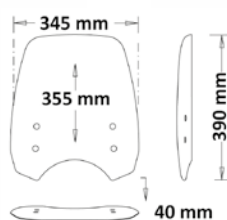

► V302 C 2022-

Codice Part.no	Descrizione- Description	Colori Colors	Prezzo Price	Spessore Thickness	ABE Abe
sc634-t	Cupolino basso trasparente <i>Low windshield clear</i>	t	€ 45,00	4mm	-
sc634-fs	Cupolino basso fumè scuro <i>Low windshield dark smoked</i>	fs	€ 45,00	4mm	-
a/sc634	Attacco per sc634 e sc635 <i>Mounting kit for sc634 and sc635</i>	-	€ 40,00	-	-

PMMA
100%

TUV

4
mm

Codice Part.no	Descrizione- Description	Colori Colors	Prezzo Price	Spessore Thickness	ABE Abe
sc635-t	Cupolino alto trasparente <i>High windshield clear</i>	t	€ 60,00	4mm	-
sc635-fc	Cupolino alto fumè chiaro <i>High windshield smoked</i>	fc	€ 65,00	4mm	-
sc635-fs	Cupolino alto fumè scuro <i>High windshield dark smoked</i>	fs	€ 65,00	4mm	-
a/sc634	Attacco per sc634 e sc635 <i>Mounting kit for sc634 and sc635</i>	-	€ 40,00	-	-

PMMA
100%

TUV

4
mm

sc635