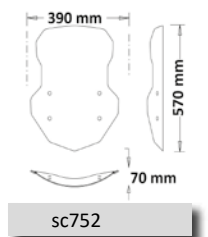

sc751

sc751-fc

sc752-t

Codice Part.no	Descrizione- Description	Colori Colors	Prezzo Price	Spessore Thickness
sc752-t	Cupolino Alto trasparente / High Windshield clear	t	€ 80,00	4mm
a/sc750	Attacco per sc750 - sc751 - sc752 Mounting kit for sc750 - sc751 - sc752	-	€ 65,00	-
sc752-fc	Cupolino Alto fumè chiaro / High Windshield smoked	t	€ 80,00	4mm
a/sc750	Attacco per sc750 - sc751 - sc752 Mounting kit for sc750 - sc751 - sc752	-	€ 65,00	-