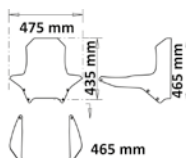

► DESERT X 2022-

PMMA
100%

TUV

4
mm

ABE

Codice Part.no	Descrizione- Description	Colori Colors	Prezzo Price	Spessore Thickness	ABE Abe
sc33-fc	Cupolino Rally Fumè chiaro / Replace Rally Windshield smoked	fc	€ 85,00	4mm	V
sc33-fs	Cupolino Rally bassa Fumè scuro / Replace Rally Windshield dark smoked	fs	€ 85,00	4mm	V
sc33-no	Cupolino Rally bassa Nero opaco / Replace Rally Windshieldmatt black	no	€ 85,00	4mm	V

PMMA
100%

TUV

4
mm

ABE

Codice Part.no	Descrizione- Description	Colori Colors	Prezzo Price	Spessore Thickness	ABE Abe
sc34-t	Lastra di ricambio media protezione trasparente / Replace Medium Windshield clear	t	€ 100,00	4mm	V
sc34-fc	Lastra di ricambio media protezione fumè chiaro / Replace Medium Windshield smoked	fc	€ 108,00	4mm	V

PMMA
100%

TUV

4
mm

ABE

Codice Part.no	Descrizione- Description	Colori Colors	Prezzo Price	Spessore Thickness	ABE Abe
sc35-t	Parabrezza alto con spoiler laterali trasparente / High Windshield with wing deflectors clear	t	€ 130,00	4mm	V
sc35-fc	Parabrezza alto con spoiler laterali fumè chiaro / High Windshield with wing deflectors smoked	fc	€ 130,00	4mm	V

sc35