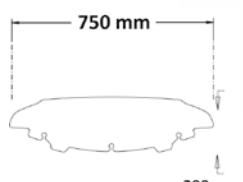

► FLHTK ELECTRA GLIDE ULTRA LIMITED 2021-

Codice Part.no	Descrizione- Description	Colori Colors	Prezzo Price	Spessore Thickness	ABE Abe
sc262-fc	Cupolino Basso fumè chiaro <i>Low windshield smoked</i>	fc	€ 80,00	4mm	V
sc262-fs	Cupolino Basso fumè scuro <i>Low windshield dark smoked</i>	fs	€ 80,00	4mm	V

Codice Part.no	Descrizione- Description	Colori Colors	Prezzo Price	Spessore Thickness	ABE Abe
sc263-t	Cupolino Medio trasparente <i>Medium windshield clear</i>	t	€ 100,00	4mm	V
sc263-fc	Cupolino Medio fumè chiaro <i>Medium windshield smoked</i>	fc	€ 100,00	4mm	V

sc263

Codice Part.no	Descrizione- Description	Colori Colors	Prezzo Price	Spessore Thickness	ABE Abe
sc264-t	Cupolino Alto trasparente <i>High windshield clear</i>	t	€ 110,00	4mm	V
sc264-fc	Cupolino Alto fumè chiaro <i>High windshield smoked</i>	fc	€ 110,00	4mm	V