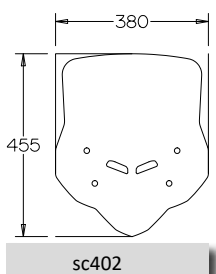

sc402

Codice Part.no	Descrizione- Description	Colori Colors	Prezzo Price	Spessore Thickness
sc403	Cupolino Alto trasparente com- prende att/sc401/ High screen clear includes att/sc401	t	€ 82,00	3mm