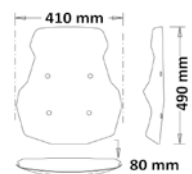

► TUAREG 660 2022-2024

PMMA
100%

TUV

4
mm

ABE

Codice Part.no	Descrizione- Description	Colori Colors	Prezzo Price	Spessore Thickness
sc450-fs	Cupolino piccolo fumè scuro / Low Windshield dark smoked	fs	€ 60,00	4mm
att/sc450	Sacchetto di viti e gommini Screws and rubber grommets	-	€ 10,00	-

sc451

PMMA
100%

TUV

4
mm

ABE

Codice Part.no	Descrizione- Description	Colori Colors	Prezzo Price	Spessore Thickness
sc451-t	Cupolino Touring media protezione trasparente / Medium Windshield clear	t	€ 75,00	4mm
att/sc450	Sacchetto di viti e gommini Screws and rubber grommets	-	€ 10,00	-
sc451-fc	Cupolino Touring media protezione fumè chiaro / Medium Windshield smoked	fc	€ 85,00	4mm
att/sc450	Sacchetto di viti e gommini Screws and rubber grommets	-	€ 10,00	-

PMMA
100%

TUV

4
mm

ABE

Codice Part.no	Descrizione- Description	Colori Colors	Prezzo Price	Spessore Thickness
sc452-t	Cupolino Touring alta protezione trasparente / Medium Windshield clear	t	€ 90,00	4mm
att/sc450	Sacchetto di viti e gommini Screws and rubber grommets	-	€ 10,00	-

Codice Part.no	Descrizione- Description	Colori Colors	Prezzo Price	Spessore Thickness
pp28	Portapacco posteriore / Rear rack	n	€ 100,00	2mm