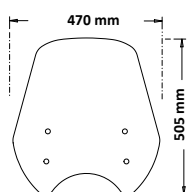

Codice Part.no	Descrizione- Description	Colori Colors	Prezzo Price	Spessore Thickness
sc41-t	Parabrezza Basso trasparente / Low Windshield clear	t	€ 65,00	3mm
sc41-fs	Parabrezza Basso fumè scuro / Low Windshield dark smoked	fs	€ 65,00	3mm
sc41-no	Parabrezza Basso nero opaco / Low Windshield matt black	no	€ 65,00	3mm
a/sc41	Attacco per sc41-sc42-sc43 / Mounting kit for sc41-sc42-sc43	-	€ 60,00	-
sc42-t	Parabrezza Medio trasparente / Medium Windshield clear	t	€ 75,00	3mm
sc42-fc	Parabrezza Medio fumè chiaro / Medium Windshield smoked	fc	€ 80,00	3mm
a/sc41	Attacco per sc41-sc42-sc43 / Mounting kit for sc41-sc42-sc43	-	€ 60,00	-

sc42