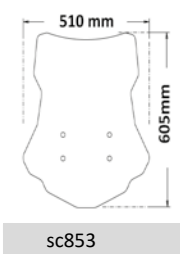

Il cupolino basso, media protezione e alta protezione vengono venduti con kit di gommini, funghetti, viti e un copricruscotto nero opaco. All windshields low, medium and high protection are sold included one kit of rubbers, screws and a matt black dashboard cover.