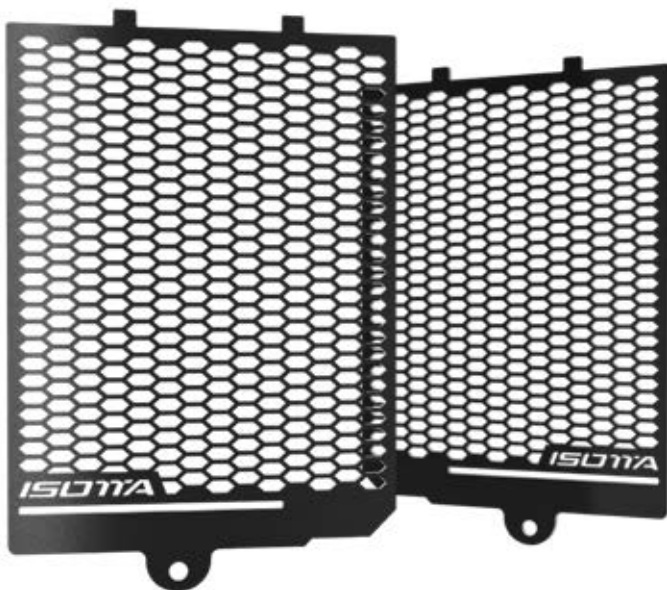

► R 1300 GS 2023- / R 1300 GS ADV 2024-

Codice Part.no	Descrizione- Description	Colori Colors	Prezzo Price	Spessore Thickness
gr1162	Piastra sottomotore in alluminio NON MONTA con nostri tb1162 / Aluminium Engine guard plate DOESN'T fit with our tb1162	-	€ 200,00	5mm

Codice Part.no	Descrizione- Description	Colori Colors	Prezzo Price	Spessore Thickness
gr1164	Piastra sottomotore in alluminio MONTA con nostri tb1162 e para-motori originali / Aluminium Engine guard plate - MOUNTS with our tb1162 and the original crash bar	-	€ 170,00	4mm

Codice Part.no	Descrizione- Description	Colori Colors	Prezzo Price	Spessore Thickness
gr1163	Coppia griglie Para radiatore / Pair of radiator guard grilles	-	€ 100,00	3mm

gr1163