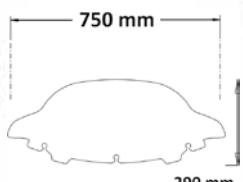

► FLHTK ELECTRA GLIDE ULTRA LIMITED 2021-

Codice Part.no	Descrizione- Description	Colori Colors	Prezzo Price	Spessore Thickness	ABE Abe
sc262-fc	Cupolino Basso fumè chiaro <i>Low windshield smoked</i>	fc	€ 80,00	4mm	V
sc262-fs	Cupolino Basso fumè scuro <i>Low windshield dark smoked</i>	fs	€ 80,00	4mm	V

Codice Part.no	Descrizione- Description	Colori Colors	Prezzo Price	Spessore Thickness	ABE Abe
sc263-t	Cupolino Medio trasparente <i>Medium windshield clear</i>	t	€ 100,00	4mm	V
sc263-fc	Cupolino Medio fumè chiaro <i>Medium windshield smoked</i>	fc	€ 100,00	4mm	V

Codice Part.no	Descrizione- Description	Colori Colors	Prezzo Price	Spessore Thickness	ABE Abe
sc264-t	Cupolino Alto trasparente <i>High windshield clear</i>	t	€ 110,00	4mm	V
sc264-fc	Cupolino Alto fumè chiaro <i>High windshield smoked</i>	fc	€ 110,00	4mm	V

sc264