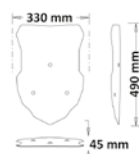

sc661

Codice Part.no	Descrizione- Description	Colori Colors	Prezzo Price	Spessore Thickness
sc661-t	Cupolino Medio trasparente / Medium Windshield clear	t	€ 100,00	4mm
sc661-fc	Cupolino Medio fumè chiaro / Medium Windshield smoked	fc	€ 100,00	4mm