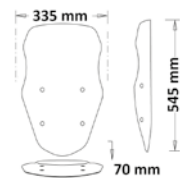

sc97

sc97-no

 PMMA
 100%

TUV

 4
 mm

ABE

sc98-fc

Codice Part.no	Descrizione- Description	Colori Colors	Prezzo Price	Spessore Thickness
sc98-t	Cupolino Medio trasparente / Medium Windshield clear	t	€ 90,00	4mm
sc98-fc	Cupolino Medio fumè chiaro / Medium Windshield smoked	fc	€ 95,00	4mm
att/sc97	viti e gommini per sc97-sc98-sc99 Screws and rubber grommets for sc97-sc98-sc99	-	€ 10,00	-