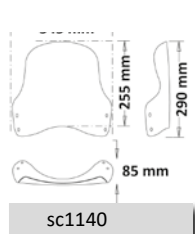

► R NINE T URBAN GS 1200 2021-2024

Codice Part.no	Descrizione- Description	Colori Colors	Prezzo Price	Spessore Thickness	ABE Abe
sc1140-fs	Cupolino Basso Fumè scuro / Low Windshield dark smoked	fs	€ 65,00	4mm	V
a/sc1140	Attacco per sc1140-sc1141-sc1142 / Mounting kit for sc1140-sc1141-sc1142	-	€ 50,00	-	-

sc1140