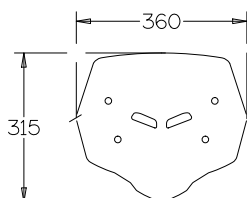

peso / weight : kg. 0,18

► HORNET 750 2023-

Codice Part.no	Descrizione- Description	Colori Colors	Prezzo Price	Spessore Thickness
sc404	Cupolino Basso fumè scuro / Low screen dark smoked	fs	€ 30,00	3mm
a/sc404	Attacco sc404-sc405-sc406 / Mounting kit for sc404-sc405-sc406	-	€ 40,00	-