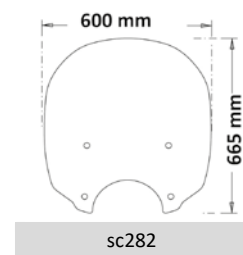

► SPRINGFIELD 2017-

Codice Part.no	Descrizione / Description	Prezzo Price	Foto Picture	Misure Dimensions	Spessore Thickness	ABE Abe
sc280-t	Parabrezza media protezione su attacchi originali trasparente/ Medium windshield on original mounting kit clear	€ 220,00			6mm	V
sc280-fc	Parabrezza media protezione su attacchi originali fumè chiaro/ Medium windshield on original mounting kit smoked	€ 230,00			6mm	V
att/sc280	Inseri in plastica per sc280-sc281/ Plastic inserts for SC280-SC281	€ 0,01	-	-	-	-
sc281-t	Parabrezza alta protezione su attacchi originali trasparente/ High windshield on original mounting kit clear	€ 240,00			6mm	no
sc281-fc	Parabrezza alta protezione su attacchi originali fumè chiaro/ High windshield on original mounting kit smoked	€ 250,00			6mm	no
att/sc280	Inseri in plastica per sc280-sc281/ Plastic inserts for SC280-SC281	€ 0,01	-	-	-	-