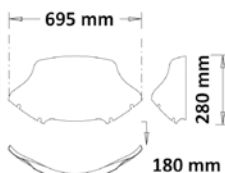

ROAD GLIDE TOURING 2023

Codice Part.no	Descrizione- Description	Colori Colors	Prezzo Price	Spessore Thickness	ABE Abe
sc253-fc	Cupolino Piccolo fumè chiaro <i>Low windshield smoked</i>	fc	€ 150,00	4mm	V
sc253-fs	Cupolino Piccolo fumè scuro <i>Low windshield dark smoked</i>	fs	€ 150,00	4mm	V

sc253

Codice Part.no	Descrizione- Description	Colori Colors	Prezzo Price	Spessore Thickness	ABE Abe
sc254-t	Cupolino Medio trasparente <i>Medium windshield clear</i>	t	€ 160,00	4mm	V
sc254-fc	Cupolino Medio fumè chiaro <i>Medium windshield smoked</i>	fc	€ 160,00	4mm	V

Codice Part.no	Descrizione- Description	Colori Colors	Prezzo Price	Spessore Thickness	ABE Abe
sc255-t	Cupolino Alto trasparente <i>High windshield clear</i>	t	€ 170,00	4mm	V