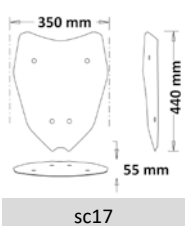

- PMMA 100%
- TUV
- 4 mm
- ABE

Codice Part.no	Descrizione- Description	Colori Colors	Prezzo Price	Spessore Thickness	ABE Abe
sc18-t	Cupolino Medio Trasparente su attacchi originali / Medium windshield clear on original mounting kit	t	€ 80,00	4mm	V
sc18-fc	Cupolino Medio Fumè chiaro su attacchi originali / Medium windshield smoked on original mounting kit	fc	€ 80,00	4mm	V