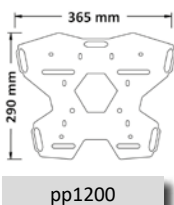

F 900 XR 2020-2024

Codice Part.no	Descrizione- Description	Colori Colors	Prezzo Price	Spessore Thickness	ABE Abe
sc1200-fs	Cupolino Piccolo Fumè scuro / Low Windshield dark smoked	fs	€ 70,00	4mm	V
sc1200-no	Cupolino Piccolo nero opaco / Low Windshield matt black	no	€ 70,00	4mm	V
sc1201-fc	Cupolino Medio Fumè chiaro / Medium Windshield smoked	fc	€ 75,00	4mm	no
sc1201-fs	Cupolino Medio Fumè scuro / Medium Windshield dark smoked	fs	€ 75,00	4mm	no
sc1202-t	Cupolino Grande Trasparente / High Windshield clear	t	€ 95,00	4mm	no
sc1202-fc	Cupolino Grande Fumè chiaro / High Windshield smoked	fc	€ 105,00	4mm	no

Codice Part.no	Descrizione- Description	Colori Colors	Prezzo Price	Spessore Thickness
sp1200-fs	Spoiler laterali fumè scuro / Side wings dark smoked	fs	€ 100,00	4mm
sp1200-no	Spoiler laterali nero opaco / Side wings matt black	no	€ 100,00	4mm

Codice Part.no	Descrizione- Description	Colori Colors	Prezzo Price	Spessore Thickness
pp1200	Portapacchi in ferro / Iron rear rack	n	€ 106,00	3mm

pp1200