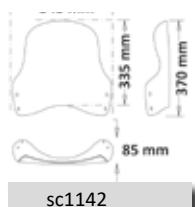

Codice Part.no	Descrizione- Description	Colori Colors	Prezzo Price	Spessore Thickness	ABE Abe
sc1142-t	Cupolino Alto Trasparente / Low Windshield clear	t	€ 110,00	4mm	V
sc1142-fc	Cupolino Alto Fumè chiaro / Low Windshield smoked	fc	€ 110,00	4mm	V
a/sc1140	Attacco per sc1140-sc1141-sc1142 / Mounting kit for sc1140-sc1141-sc1142	-	€ 50,00	-	-

sc1142