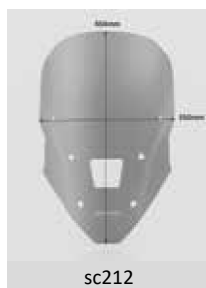

sc211-fs

sc211

sc211-no

Codice Part.no	Descrizione- Description	Colori Colors	Prezzo Price	Spessore Thickness
sc212-t	Cupolino Medio trasparente/ Medium screen clear	t	€ 95,00	4mm
sc212-fc	Cupolino Medio fumè chiaro/ Medium screen smoked clear	fc	€ 100,00	4mm
sc212-fs	Cupolino Medio fumè scuro/ Medium screen dark smoked	fs	€ 100,00	4mm
att/sc211	Sacchetto di viti e gommini per sc211- sc212- sc213-sc1810-sc1811-sc1812 Screws and rubber grommets for sc211-sc212-sc212-sc1810-sc1811- sc1812	-	€ 10,00	-