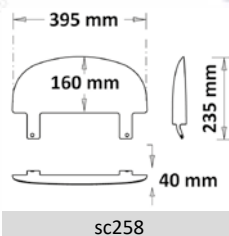

► SPORT GLIDE 107 2018-

Codice Part.no	Descrizione- Description	Colori Colors	Prezzo Price	Spessore Thickness	ABE Abe
sc258-fc	Cupolino medio fumè chiaro <i>Medium windshield smoked</i>	fc	€ 100,00	4mm	V
sc258-fs	Cupolino medio fumè scuro <i>Medium windshield dark smoked</i>	fs	€ 100,00	4mm	V

PMMA
100%

TUV

4
mm

ABE

sc258

Codice Part.no	Descrizione- Description	Colori Colors	Prezzo Price	Spessore Thickness	ABE Abe
sc259-fc	Cupolino alto fumè chiaro <i>High windshield smoked</i>	fc	€ 110,00	4mm	V
sc259-fs	Cupolino alto fumè scuro <i>High windshield dark smoked</i>	fs	€ 110,00	4mm	V

PMMA
100%

TUV

4
mm

ABE