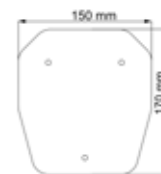

sc1176-fc

sc1176

PMMA
100%

4
mm

sc1177-no

Codice Part.no	Descrizione- Description	Colori Colors	Prezzo Price	Spessore Thickness
sc1177-no	Sottocupolino nero opaco/ <i>Under-windshield matt black</i>	no	€ 25,00	3mm
a/sc1177	Attacco per sc1177/ <i>Mounting kit for sc1177</i>	-	€ 30,00	-