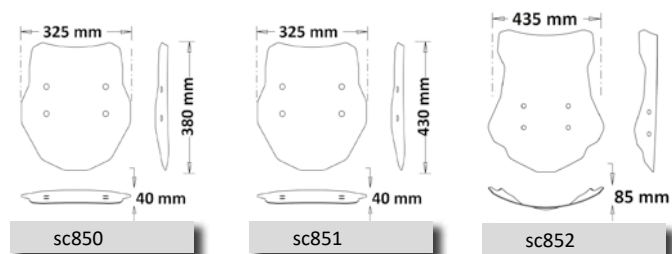

Il cupolino basso, media protezione e alta protezione vengono venduti con kit di gommini, funghetti, viti e un copricruscotto nero opaco. All windshields low, medium and high protection are sold included one kit of rubbers, screws and a matt black dashboard cover.