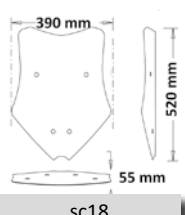

- PMMA 100%
- TUV
- 4 mm
- ABE

Codice Part.no	Descrizione- Description	Colori Colors	Prezzo Price	Spessore Thickness	ABE Abe
sc18-t	Cupolino Medio Trasparente su attacchi originali / Medium windshield clear on original mounting kit	t	€ 80,00	4mm	V
sc18-fc	Cupolino Medio Fumè chiaro su attacchi originali / Medium windshield smoked on original mounting kit	fc	€ 80,00	4mm	V