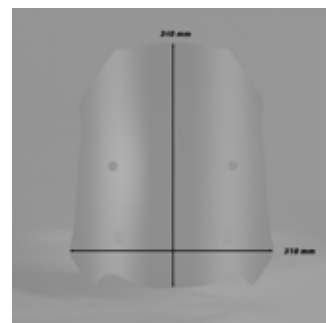

Codice Part.no	Descrizione- Description	Colori Colors	Prezzo Price	Spessore Thickness
sc1231-ts-t	Cupolino rally plus trasparente/ Transparent rally plus windscreen	t	€ 75,00	3 mm
sc1231-ts-fs	Cupolino rally plus fumé scuro/ Dark smoke rally plus windscreen	fs	€ 85,00	3 mm
sc1231-ts-fc	Cupolino rally plus fumé chiaro/ Light smoke rally plus windscreen	fc	€ 85,00	3 mm
a/sc1230-ts	Attacco per sc1230-ts sc1231-ts sc1232-ts sc612 sc613/ Mount for sc1230-ts sc1231-ts sc1232-ts sc612 sc613	-	€ 45,00	-

sc1232-ts-t