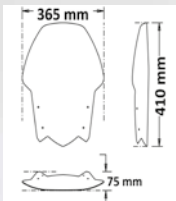

► **Ténéré 700 2019-2024 / Ténéré 700 explore 2023-2024**
Ténéré 700 extreme 2023-2024 / Ténéré 700 rally 2020-2024
Ténéré 700 world raid 2022-2024 / Ténéré 700 world rally 2023-2024

Codice Part.no	Descrizione- Description	Colori Colors	Prezzo Price	Spessore Thickness
sc387	Cupolino rally racing plus / Windshield rally racing plus	t fc	€ 90,00 € 100,00	3mm 3mm
att/sc387	attacco per sc387 / mounting kit for sc387	-	€ 10,00	-
sc388	Cupolino rally racing / Low Windshield rally racing	t fc-fs	€ 65,00 € 70,00	3mm 3mm
att/sc388	attacco per sc388 / mounting kit for sc388	-	€ 10,00	-

Codice Part.no	Descrizione- Description	Colori Colors	Prezzo Price	Spessore Thickness
sc381-t	Parabrezza rally trasparente / Windshield rally clear	t	€ 65,00	4mm
sc381-fs	Parabrezza rally fumè scuro / Windshield rally dark smoked	fs	€ 65,00	4mm
sc381-no	Parabrezza rally nero opaco / Windshield rally matt black	no	€ 65,00	4mm

sc382

Codice Part.no	Descrizione- Description	Colori Colors	Prezzo Price	Spessore Thickness
sc382-t	Parabrezza alta protezione trasparente / High Windshield clear	t	€ 70,00	4mm
sc382-fc	Parabrezza alta protezione fumè chiaro / High Windshield smoked	fc	€ 70,00	4mm

Codice Part.no	Descrizione- Description	Colori Colors	Prezzo Price	Spessore Thickness
sc383-t	Parabrezza altissima protezione trasparente / High Windshield clear	t	€ 80,00	4mm
sc383-fc	Parabrezza altissima protezione fumè chiaro / High Windshield smoked	fc	€ 80,00	4mm