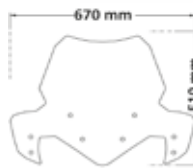

sc233-fc

sc232

sc234

sc233

sc232-t

Codice Part.no	Descrizione- Description	Colori Colors	Prezzo Price	Spessore Thickness
sc233-t	Parabrezza integrale BASSO con alette laterali completo di viti gommini e dadi trasparente / LOW full windshield with side flaps, H 460, t including screws, grommets, and nuts clear	t	€ 95,00	3mm
sc233-fc	Parabrezza integrale BASSO con alette laterali completo di viti gommini e dadi fumè chiaro / LOW full windshield with side flaps, H 460, fc including screws, grommets, and nuts smoked clear	fc	€ 95,00	3mm
sc234-t	Parabrezza integrale ALTO con alette laterali completo di viti gommini e dadi trasparente / HIGH full windshield with side flaps, H 460, including screws, grommets, and nuts clear	t	€ 110,00	3mm