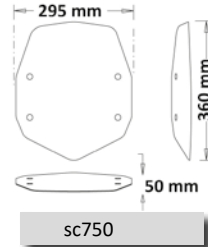

► **VALICO 500 DSX 2021-2024**

Codice Part.no	Descrizione- Description	Colori Colors	Prezzo Price	Spessore Thickness
sc750-no	Cupolino basso nero opaco / Low Windshield matt black	no	€ 70,00	4mm
a/sc750	Attacco per sc750 - sc751 - sc752 Mounting kit for sc750 - sc751 - sc752	-	€ 65,00	-

sc750

Codice Part.no	Descrizione- Description	Colori Colors	Prezzo Price	Spessore Thickness
sc751-t	Cupolino Medio trasparente / Medium Windshield clear	t	€ 75,00	4mm
a/sc750	Attacco per sc750 - sc751 - sc752 Mounting kit for sc750 - sc751 - sc752	-	€ 65,00	-
sc751-fc	Cupolino Medio fumè chiaro / Medium Windshield smoked	fc	€ 75,00	4mm
a/sc750	Attacco per sc750 - sc751 - sc752 Mounting kit for sc750 - sc751 - sc752	-	€ 65,00	-

Codice Part.no	Descrizione- Description	Colori Colors	Prezzo Price	Spessore Thickness
sc752-t	Cupolino Alto trasparente / High Windshield clear	t	€ 80,00	4mm
a/sc750	Attacco per sc750 - sc751 - sc752 Mounting kit for sc750 - sc751 - sc752	-	€ 65,00	-
sc752-fc	Cupolino Alto fumè chiaro / High Windshield smoked	t	€ 80,00	4mm
a/sc750	Attacco per sc750 - sc751 - sc752 Mounting kit for sc750 - sc751 - sc752	-	€ 65,00	-