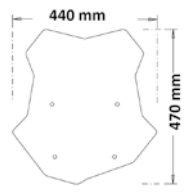

► F 750 GS 2021-2024

Codice Part.no	Descrizione- Description	Colori Colors	Prezzo Price	Spessore Thickness
sc1197-t	Cupolino su attacchi originali trasparente / Windshield on original attachments clear	t	€ 90,00	4mm
sc1197-fc	Cupolino su attacchi originali fumè chiaro / Windshield on original attachments smoked clear	fc	€ 100,00	4mm
sc1197-fs	Cupolino su attacchi originali fumè scuro / Windshield on original attachments dark smoked	fs	€ 100,00	4mm

Per il montaggio è necessario avere il telaio Originale Bmw non in dotazione.
For installation, it is necessary to have the Original BMW frame, which is not included.