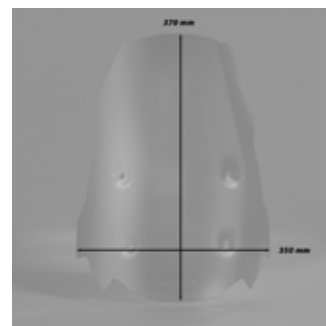

Codice Part.no	Descrizione- Description	Colori Colors	Prezzo Price	Spessore Thickness
sc1232-ts-t	Cupolino touring trasparente/ Transparent touring windscreen	t	€ 80,00	3 mm
sc1232-ts-fs	Cupolino touring fumé scuro/ Dark smoke touring windscreen	fs	€ 85,00	3 mm
sc1232-ts-fc	Cupolino touring fumé chiaro/ Light smoke touring windscreen	fc	€ 85,00	3 mm
a/sc1230-ts	Attacco per sc1230-ts sc1231-ts sc1232-ts sc612 sc613/ Mount for sc1230-ts sc1231-ts sc1232-ts sc612 sc613	-	€ 45,00	-