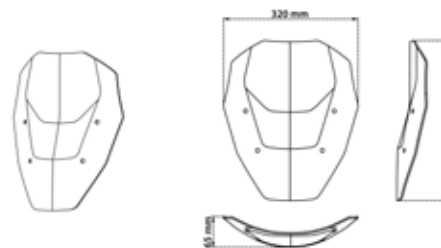

Codice Part.no	Descrizione- Description	Colori Colors	Prezzo Price	Spessore Thickness
sc1165-t	Cupolino Rally per Moto senza Radar trasparente/ <i>Rally Windshield for Motorcycles without Radar clear</i>	t	€ 62,00	4mm
att/sc1162	Sacchetto di viti e gommini <i>Screws and rubber grommets</i>	-	€ 10,00	-
sc1165-fs	Cupolino Rally per Moto senza Radar fumè scuro/ <i>Rally Windshield for Motorcycles without Radar dark smoked</i>	fs	€ 68,00	4mm
att/sc1162	Sacchetto di viti e gommini <i>Screws and rubber grommets</i>	-	€ 10,00	-
sc1165-no	Cupolino Rally per Moto senza Radar nero opaco/ <i>Rally Windshield for Motorcycles without Radar matt black</i>	no	€ 68,00	4mm
att/sc1162	Sacchetto di viti e gommini <i>Screws and rubber grommets</i>	-	€ 10,00	-

sc1165