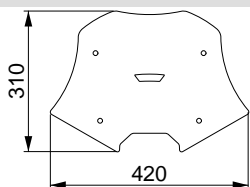

► TRACER 9 2025-

Codice Part.no	Descrizione- Description	Colori Colors	Prezzo Price	Spessore Thickness
sc340-no	Cupolino super sport nero opaco/ Super sport windshield matte black	no	€ 70,00	3mm
sc340-fc	Cupolino super sport fumé chiaro/ Super sport windshield light smoked	fc	€ 70,00	3mm
sc340-fs	Cupolino super sport fumé scuro/ Super sport windshield dark smoked	fs	€ 70,00	3mm
att/sc340	Kit viteria per sc340 sc341 sc342 sc343/ Screw kit for sc340, sc341, sc342, sc343	-	€ 10,00	-

Codice Part.no	Descrizione- Description	Colori Colors	Prezzo Price	Spessore Thickness
sc341-no	Cupolino sport nero opaco/ Sport windshield matte black	no	€ 85,00	3mm
sc341-fc	Cupolino sport fumé chiaro/ Sport windshield light smoked	fc	€ 85,00	3mm
sc341-fs	Cupolino sport fumé scuro/ Sport windshield dark smoked	fs	€ 85,00	3mm
sc341-t	Cupolino sport trasparente/ Sport windshield transparent	t	€ 75,00	3mm
att/sc340	Kit viteria per sc340 sc341 sc342 sc343/ Screw kit for sc340, sc341, sc342, sc343	-	€ 10,00	-

sc342-fs

Codice Part.no	Descrizione- Description	Colori Colors	Prezzo Price	Spessore Thickness
sc342-fc	Cupolino touring fumé chiaro/ Touring windshield light smoked	fc	€ 95,00	3mm
sc342-fs	Cupolino touring fumé scuro/ Touring windshield dark smoked	fs	€ 95,00	3mm
sc342-t	Cupolino touring trasparente/ Touring windshield transparent	t	€ 90,00	3mm
att/sc340	Kit viteria per sc340 sc341 sc342 sc343/ Screw kit for sc340, sc341, sc342, sc343	-	€ 10,00	-