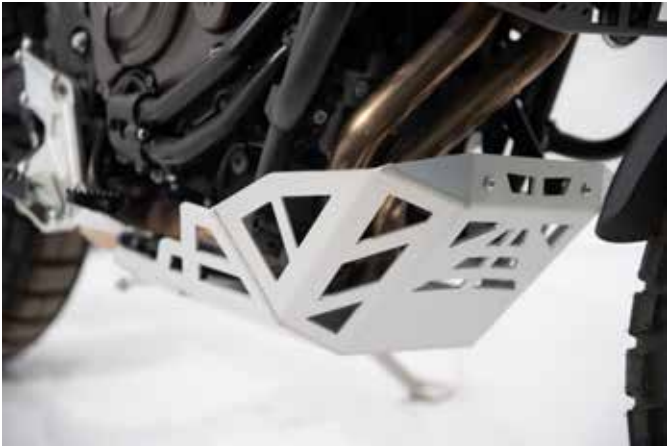

► Ténéré 700 2019-2024 / Ténéré 700 explore 2023-2024
Ténéré 700 extreme 2023-2024 / Ténéré 700 rally 2020-2024
Ténéré 700 world raid 2022-2024 / Ténéré 700 world rally 2023-2024