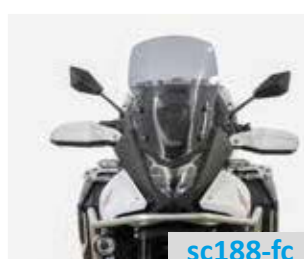

sc187-no

sc187

sc188-t

Codice Part.no	Descrizione- Description	Colori Colors	Prezzo Price	Spessore Thickness
sc188-t	Cupolino Medio trasparente / Medium screen clear	t	€ 60,00	3mm
att/sc187	Sacchetto di viti e gommini per sc187-sc188-sc189 Screws and rubber grommets for sc187-sc188-sc189	-	€ 10,00	-
sc188-fc	Cupolino Medio fumè chiaro / Medium screen smoked clear	fc	€ 60,00	3mm
att/sc187	Sacchetto di viti e gommini per sc187-sc188-sc189 Screws and rubber grommets for sc187-sc188-sc189	-	€ 10,00	-