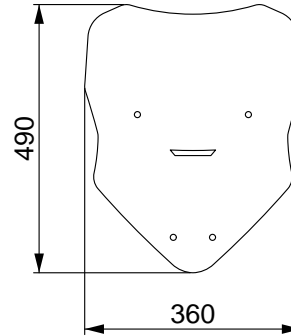

Codice Part.no	Descrizione- Description	Colori Colors	Prezzo Price	Spessore Thickness	ABE Abe
sc015-t	Cupolino Super Touring trasparente / Super Touring Windscreen transparent	t	€ 80,00	4mm	-
sc015-fc	Cupolino Super Touring Fumè chiaro / Super Touring Windscreen light smoked	fc	€ 85,00	4mm	-
att/sc011	Sacchetto di viti e gommini / Screw and rubber grommets	-	€ 10,00	-	-