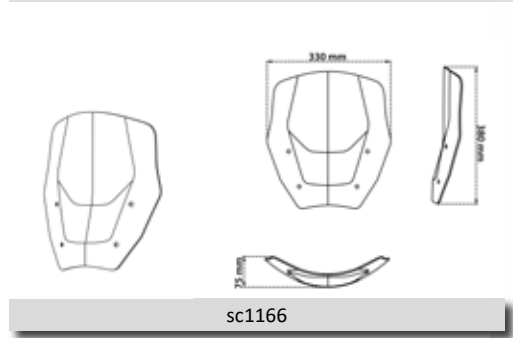

► R 1300 GS 2023-

Codice Part.no	Descrizione- Description	Colori Colors	Prezzo Price	Spessore Thickness
sc1166-t	Cupolino Master per Moto con Radar trasparente/ <i>Master Windshield for Motorcycles with Radar clear</i>	t	€ 92,00	4mm
att/sc1162	Sacchetto di viti e gommini <i>Screws and rubber grommets</i>	-	€ 10,00	-
sc1166-fc	Cupolino Master per Moto con Radar fumè chiaro/ <i>Master Windshield for Motorcycles with Radar smoked clear</i>	fc	€ 98,00	4mm
att/sc1162	Sacchetto di viti e gommini <i>Screws and rubber grommets</i>	-	€ 10,00	-
sc1166-fs	Cupolino Master per Moto con Radar fumè scuro/ <i>Master Windshield for Motorcycles with Radar dark smoked</i>	fs	€ 98,00	4mm
att/sc1162	Sacchetto di viti e gommini <i>Screws and rubber grommets</i>	-	€ 10,00	-

sc1166

Codice Part.no	Descrizione- Description	Colori Colors	Prezzo Price	Spessore Thickness
sc1167-t	Cupolino Master per Moto senza Radar trasparente/ <i>Master Windshield for Motorcycles without Radar clear</i>	t	€ 105,00	4mm
att/sc1162	Sacchetto di viti e gommini <i>Screws and rubber grommets</i>	-	€ 10,00	-
sc1167-fc	Cupolino Master per Moto senza Radar fumè chiaro/ <i>Master Windshield for Motorcycles without Radar smoked clear</i>	fc	€ 110,00	4mm
att/sc1162	Sacchetto di viti e gommini <i>Screws and rubber grommets</i>	-	€ 10,00	-
sc1167-fs	Cupolino Master per Moto senza Radar fumè scuro/ <i>Master Windshield for Motorcycles without Radar dark smoked</i>	fs	€ 110,00	4mm
att/sc1162	Sacchetto di viti e gommini <i>Screws and rubber grommets</i>	-	€ 10,00	-