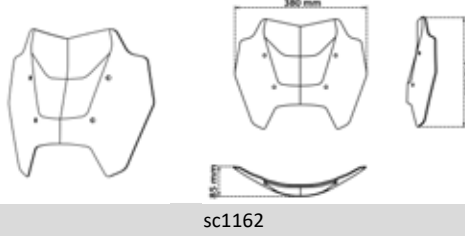

► R 1300 GS 2023-

PMMA
100%

4
mm

sc1162

Codice Part.no	Descrizione- Description	Colori Colors	Prezzo Price	Spessore Thickness
sc1162-t	Cupolino Endurance basso trasparente/ Endurance Low Windshield clear	t	€ 70,00	4mm
att/sc1162	sacchetto di viti e gommini screws and rubber grommets	-	€ 10,00	-
sc1162-fc	Cupolino Endurance basso fumè chiaro/ Endurance Low Windshield smoked clear	fc	€ 70,00	4mm
att/sc1162	sacchetto di viti e gommini screws and rubber grommets	-	€ 10,00	-
sc1162-fs	Cupolino Endurance basso fumè scuro/ Endurance Low Windshield dark smoked	fs	€ 70,00	4mm
att/sc1162	sacchetto di viti e gommini screws and rubber grommets	-	€ 10,00	-
sc1162-no	Cupolino Endurance basso nero opaco/ Endurance Low Windshield matt black	no	€ 70,00	4mm
att/sc1162	sacchetto di viti e gommini screws and rubber grommets	-	€ 10,00	-