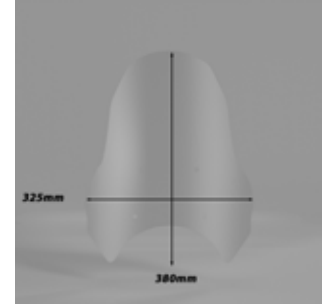

Codice Part.no	Descrizione- Description	Colori Colors	Prezzo Price	Spessore Thickness
sc671-t	Cupolino rally medio trasparente/ Medium clear rally windscreen	t	€ 70,00	3 mm
sc671-fs	Cupolino rally medio fumé scuro/ Medium dark smoke rally windscreen	fs	€ 80,00	3 mm
sc671-fc	Cupolino rally medio fumé chiaro/ Low light smoke rally windscreen	fc	€ 80,00	3 mm
sc671-no	Cupolino rally medio nero opaco/ Medium matte black rally windscreen	no	€ 80,00	3 mm
att/sc670	Attacco per sc670-sc671/ Mount for sc670-sc671	-	€ 10,00	-