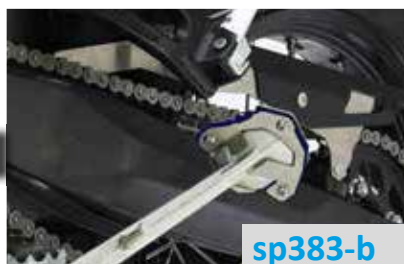

sp383-n

sp383-b