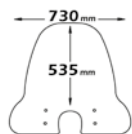

► LIBERTY 50 4 TEMPI 2004-2015 LIBERTY 50/125/150 I-GET 2016-

Codice Part.no	Descrizione- Description	Colori Colors	Prezzo Price	Spessore Thickness
e342	Parabrezza media protezione <i>Windshield medium protection</i>	t	€ 67,00	3mm
a/716	Attacco <i>Fitting kit</i>	-	€ 40,00	-
cls342	Parabrezza classic <i>Windshield Classic</i>	t	€ 58,00	3mm
a/716	Attacco <i>Fitting kit</i>	-	€ 40,00	-

Parabrezza Classic SENZA GRAFICHE STAMPATE
Parabrezza Media Protezione CON GRAFICHE STAMPATE
Classic windshield WITHOUT PRINTED GRAPHICS
Medium protection WITH PRINTED GRAPHICS

e342