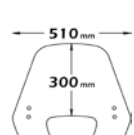

► LIBERTY 50 4 TEMPI 2004-2015 LIBERTY 50/125/150 I-GET 2016-

Codice Part.no	Descrizione- Description	Colori Colors	Prezzo Price	Spessore Thickness
e342	Parabrezza media protezione <i>Windshield medium protection</i>	t	€ 67,00	3mm
a/716	Attacco <i>Fitting kit</i>	-	€ 40,00	-
cls342	Parabrezza classic <i>Windshield Classic</i>	t	€ 58,00	3mm
a/716	Attacco <i>Fitting kit</i>	-	€ 40,00	-

Parabrezza Classic SENZA GRAFICHE STAMPATE
Parabrezza Media Protezione CON GRAFICHE STAMPATE
Classic windshield WITHOUT PRINTED GRAPHICS
Medium protection WITH PRINTED GRAPHICS

Codice Part.no	Descrizione- Description	Colori Colors	Prezzo Price	Spessore Thickness
cls4192	Parabrezza classic <i>Windshield Classic</i>	t	€ 58,00	3mm
a/766	Attacco <i>Fitting kit</i>	-	€ 40,00	-
sc4192	Parabrezza media protezione <i>Windshield medium protection</i>	t	€ 69,00	3mm
a/766	Attacco <i>Fitting kit</i>	-	€ 40,00	-
sc4198	Lastra di ricambio tipo originale senza attacco <i>Windshield original type without fitting kit</i>	t	€ 55,00	3mm

sc4160

Codice Part.no	Descrizione- Description	Colori Colors	Prezzo Price	Spessore Thickness
pa361	Portapacchi posteriore <i>Luggage carrier</i>	n	€ 65,00	-
st361	Supporto piastra bauletto <i>Plate support for top case</i>	n	€ 40,00	-

Oltre alla funzione di Portapacchi, questa staffa è stata progettata e realizzata per consentire il montaggio della piastra porta bauletto (non fornita insieme alla staffa) rendendo così possibile trasportare un bauletto universale.