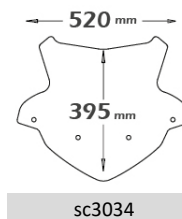

► **AGILITY 300 R16 ABS 2019-**

Codice Part.no	Descrizione- Description	Colori Colors	Prezzo Price	Spessore Thickness
cls3045	Parabrezza classic <i>Windshield "Classic"</i>	t	€ 59,00	3mm
a/455	Attacco <i>Fitting kit</i>	-	€ 40,00	-

Parabrezza Classic SENZA GRAFICHE STAMPATE
Parabrezza Media Protezione CON GRAFICHE STAMPATE
Classic windshield WITHOUT PRINTED GRAPHICS
Medium protection WITH PRINTED GRAPHICS

► **AGILITY 50/125 2008-2017 /150/200 (RUOTA 16) 2009-2013**
► **AGILITY 50/125/200 R16 PLUS 2020**

Codice Part.no	Descrizione- Description	Colori Colors	Prezzo Price	Spessore Thickness
cls3032	Parabrezza classic <i>Windshield "Classic"</i>	t	€ 58,00	3mm
a/422	Attacco <i>Fitting kit</i>	-	€ 40,00	-
sc3032	Parabrezza media protezione <i>Windshield medium protection</i>	t	€ 70,00	3mm
a/422	Attacco <i>Fitting kit</i>	-	€ 40,00	-

Parabrezza Classic SENZA GRAFICHE STAMPATE
Parabrezza Media Protezione CON GRAFICHE STAMPATE
Classic windshield WITHOUT PRINTED GRAPHICS
Medium protection WITH PRINTED GRAPHICS

Codice Part.no	Descrizione- Description	Colori Colors	Prezzo Price	Spessore Thickness
sc3034	Cupolino <i>Windshield</i>	fs	€ 50,00	3mm
a/421	Attacco <i>Fitting kit</i>	-	€ 35,00	-