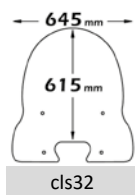

Codice Part.no	Descrizione- Description	Colori Colors	Prezzo Price	Spessore Thickness
cls32	Parabrezza classic <i>Windshield Classic</i>	t	€ 65,00	3mm
a/22	Attacco <i>Fitting kit</i>	-	€ 46,00	-