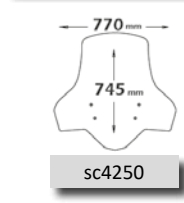

Codice Part.no	Descrizione- Description	Colori Colors	Prezzo Price	Spessore Thickness
sc4255	Parabrezza media protezione <i>Windshield medium protection</i>	t	95,00 €	4mm
a/870	Attacco <i>Fitting kit</i>	-	55,00 €	-

Codice Part.no	Descrizione- Description	Colori Colors	Prezzo Price	Spessore Thickness
sc4256	Parabrezza regolabile in altezza <i>Windshield high adjustable</i>	t	90,00 €	4mm
a/875	Attacco con staffa portanavigatore <i>Fitting kit with support plate for navigator</i>	-	90,00 €	-