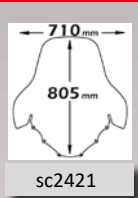

PMMA
100%
TUV
ZV
3
mm

sc2426

Codice Part.no	Descrizione- Description	Colori Colors	Prezzo Price	Spessore Thickness
sc2426	Parabrezza media protezione <i>Windshield medium protection</i>	t	€ 68,00	3mm
a/91	Attacco <i>Fitting kit</i>	-	€ 40,00	-