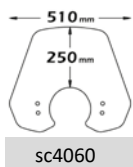

sc4061

Codice Part.no	Descrizione- Description	Colori Colors	Prezzo Price	Spessore Thickness
sc4061	Parabrezza di ricambio tipo originale senza attacco <i>Windshield original type without fitting kit</i>	t	€ 55,00	3mm
a/744	Attacco <i>Fitting kit</i>	-	€ 36,00	-

Parabrezza TIPO ORIGINALE SENZA grafiche stampate.
SI MONTA SIA SUGLI ATTACCHI ORIGINALI CHE CON NOSTRO A/744
Windshield original type WITHOUT printed graphics. CAN BE FITTED TO THE ORIGINAL POINTS AS WELL AS ON OUR FITTING KIT A/744