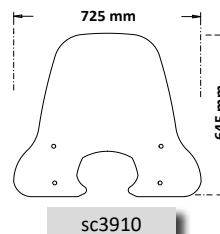

Codice Part.no	Descrizione- Description	Colori Colors	Prezzo Price	Spessore Thickness
cls3910	Parabrezza classic Windshield Classic	t	€ 57,00	3mm
a/659	Attacco Fitting kit	-	€ 38,00	-