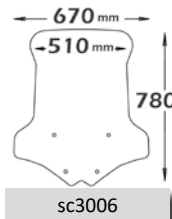

► XCITING 400i ABS E4 2018-

Codice Part.no	Descrizione- Description	Colori Colors	Prezzo Price	Spessore Thickness
sc3006	Parabrezza alta protezione con nostri gommini e viti <i>Windshield high protection with rubbers and screws</i>	t	€ 90,00	4mm
pm53	Coppia di paramani <i>Kit hand protectors</i>	t	€ 90,00	4mm

sc3006

► XCITING 400 2012-2017

Codice Part.no	Descrizione- Description	Colori Colors	Prezzo Price	Spessore Thickness
sc3030	Parabrezza <i>Windshield</i>	t	€ 93,00	4mm
a/447	Attacco <i>Fitting kit</i>	-	€ 27,00	-
pm38	Coppia di paramani <i>Kit hand protectors</i>	t	€ 90,00	4mm

► XCITING R 300-500 2007-2014

Codice Part.no	Descrizione- Description	Colori Colors	Prezzo Price	Spessore Thickness
sc2723	Parabrezza <i>Windshield</i>	t	€ 93,00	4mm
a/432	Attacco <i>Fitting kit</i>	-	€ 20,00	-
pm19	Coppia di paramani <i>Kit hand protectors</i>	t-fc	€ 90,00	4mm