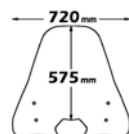

sc2603

pm18

► VISION 110 2011-2016

Codice Part.no	Descrizione- Description	Colori Colors	Prezzo Price	Spessore Thickness
sc2680	Parabrezza media protezione <i>Windshield medium protection</i>	t	€ 69,00	3mm
a/215	Attacco <i>Fitting kit</i>	-	€ 40,00	-