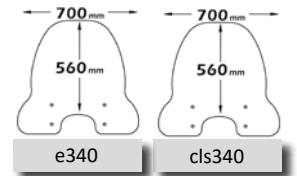

Codice Part.no	Descrizione- Description	Colori Colors	Prezzo Price	Spessore Thickness
cls340	Parabrezza classic <i>Windshield Classic</i>	t	€ 58,00	3mm
a/10	Attacco <i>Fitting kit</i>	-	€ 40,00	-
e340	Parabrezza media protezione <i>Windshield medium protection</i>	t	€ 69,00	3mm
a/10	Attacco <i>Fitting kit</i>	-	€ 40,00	-
s34	Parabrezza summer <i>Summer windshield</i>	t	€ 62,00	3mm
a/13	Attacco <i>Fitting kit</i>	-	€ 36,00	-
9110	Coppia di pedalini <i>Foot rest</i>	-	€ 34,00	-

Parabrezza Classic SENZA GRAFICHE STAMPATE
Parabrezza Media Protezione CON GRAFICHE STAMPATE
Classic windshield without PRINTED GRAPHICS
Medium protection WITH PRINTED GRAPHICS