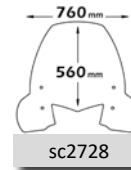

► PEOPLE S 250 2006-2012

Codice Part.no	Descrizione- Description	Colori Colors	Prezzo Price	Spessore Thickness
e68	Parabrezza media protezione <i>Windshield medium protection</i>	t	€ 68,00	3mm
a/415	Attacco <i>Fitting kit</i>	-	€ 38,00	-
sc2728	Parabrezza alta protezione <i>Windshield high protection</i>	t	€ 82,00	3mm
a/418	Attacco <i>Fitting kit</i>	-	€ 38,00	-