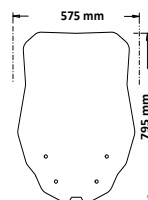

► ADX 125 2023-

sc3708

Codice Part.no	Descrizione- Description	Colori Colors	Prezzo Price	Spessore Thickness
sc3707	Cupolino completo di minuteria/ <i>Low windshield complete with fittings</i>	fc	€ 70,00	3mm
		fs	€ 70,00	3mm
sc3703	Parabrezza media protezione completo di minuteria <i>Windshield medium protection, complete with fittings</i>	t	€ 80,00	3mm
sc3708	Parabrezza grande <i>High Windshield</i>	t	€ 75,00	3mm
a/554	Attacco per sc3708/ <i>Fitting kit for sc3708</i>	-	€ 35,00	-
pa402	Portapacchi posteriore <i>Luggage carrier</i>	n	€ 106,00	-

► ADX 300 2024►

Codice Part.no	Descrizione- Description	Colori Colors	Prezzo Price	Spessore Thickness
sc4567-t	Parabrezza Artico Trasparente / <i>Clear Artico Windscreen</i>	t	€ 95,00	3mm
sc4567-fc	Parabrezza Artico fumè chiaro / <i>Light smoke Artico Windscreen</i>	fc	€ 110,00	3mm
att/sc4567	Attacco / <i>Mounting kit</i>	-	€ 0,01	-