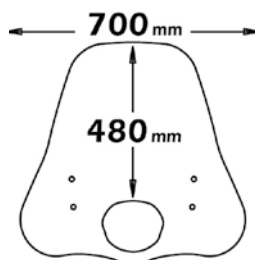

► SH 125i/150i 2009-05/2012

Codice Part.no	Descrizione- Description	Colori Colors	Prezzo Price	Spessore Thickness
e122	Parabrezza media protezione <i>Windshield medium protection</i>	t	€ 70,00	3mm
a/228	Attacco <i>Fitting kit</i>	-	€ 38,00	-

e122