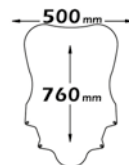

sc4522

sc4523

► SILVER WING 400 2008-2016 / 600 SW-T 2010-2017 / 600 ABS 2012-2016

Codice Part.no	Descrizione- Description	Colori Colors	Prezzo Price	Spessore Thickness
sc2603	Parabrezza media protezione <i>Medium windshield</i>	t	€ 90,00	4mm
pm18	Coppia di paramani completa di attacco <i>Kit hand protectors including fitting kit</i>	t-fc	€ 90,00	4mm