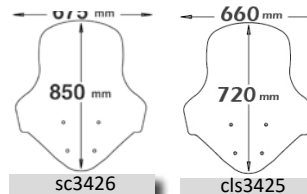

sc3426

cls3425