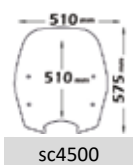

► SH 125 MODE 2013-2020

Codice Part.no	Descrizione- Description	Colori Colors	Prezzo Price	Spessore Thickness
sc4500	Parabrezza tipo originale su attacchi originali completo di gommini <i>Windshield original type with rubber grommets to fit on original attachment points</i>	t	€ 55,00	3mm

PARABREZZA TIPO ORIGINALE SI MONTANO SUGLI
ATTACCHI ORIGINALI.

**WINDSHIELD ORIGINAL TYPE
ATTACHMENT ON ORIGINAL POINTS.**

sc4500