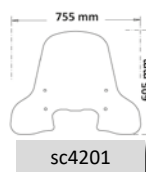

▶ BEVERLY 300/400 HPE 2021-

Nuovo attacco ammortizzato che elimina il 100% delle vibrazioni
New shock-absorbing mounting kit that eliminates 100% of vibrations

sc4201

Codice Part.no	Descrizione- Description	Colori Colors	Prezzo Price	Spessore Thickness
cls4201	Parabrezza classic Windshield Classic	t	€ 58,00	3mm
a/774	Attacco Fitting kit	-	€ 40,00	-
a/778	Attacco Fitting kit	-	€ 45,00	-
sc4201	Parabrezza media protezione Windshield medium protection	t	€ 70,00	3mm
a/774	Attacco Fitting kit	-	€ 40,00	-
a/778	Attacco Fitting kit	-	€ 45,00	-

Parabrezza Classic SENZA GRAFICHE STAMPATE
Parabrezza Media e Alta Protezione CON GRAFICHE STAMPATE

Classic windshield without GRAPHICS
Medium and high protection WITH PRINTED GRAPHICS

PORTA BAULETTO
NON FORNITO

st367

Codice Part.no	Descrizione- Description	Colori Colors	Prezzo Price	Spessore Thickness
st367	Supporto piastra bauletto Plate support for top case	n	€ 40,00	-

sc4199

Codice Part.no	Descrizione- Description	Colori Colors	Prezzo Price	Spessore Thickness
sc4199	Cupolino Low windshield	fc	€ 50,00	3mm
a/773	Attacco Fitting kit	fs	€ 50,00	3mm
a/773	Attacco Fitting kit	-	€ 36,00	-

sc4201

cls4201

sc4199

pa367

Codice Part.no	Descrizione- Description	Colori Colors	Prezzo Price	Spessore Thickness
pa367-2	Portapacchi posteriore Luggage carrier	n	€ 65,00	-

Oltre alla funzione di Portapacchi, questa staffa è stata progettata e realizzata per consentire il montaggio della piastra porta bauletto (non fornita insieme alla staffa) rendendo così possibile trasportare un bauletto universale.