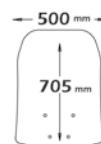

► TRICITY 125 2014- / TRICITY 155 2016-

sc3422

Codice Part.no	Descrizione- Description	Colori Colors	Prezzo Price	Spessore Thickness
sc3422	Parabrezza media protezione <i>Windshield medium protection</i>	t	€ 75,00	3mm
a/335	Attacco <i>Fitting kit</i> no 2025	-	€ 40,00	-
cls3422	Parabrezza classic <i>Windshield Classic</i>	t	€ 66,00	3mm
a/335	Attacco <i>Fitting kit</i>	-	€ 40,00	-

Parabrezza Classic SENZA GRAFICHE STAMPATE
Parabrezza Media Protezione CON GRAFICHE STAMPATE
Classic windshield without GRAPHICS PRINTED
Medium protection WITH PRINTED GRAPHICS

sc3423

Codice Part.no	Descrizione- Description	Colori Colors	Prezzo Price	Spessore Thickness
sc3423	Parabrezza di ricambio su attacchi originali con ns. gommini e viti <i>Replace Windshield on Original fitting kit with rubbers and screws</i>	t	€ 70,00	3mm

sc3423

sc3422

cls3422

sc3421

sc3421

pm43

Codice Part.no	Descrizione- Description	Colori Colors	Prezzo Price	Spessore Thickness
sc3421	Parabrezza alta protezione <i>Windshield high protection</i>	t	€ 90,00	4mm
a/331	Attacco <i>Fitting kit</i>	-	€ 40,00	-
pm43	Paramani <i>Hands protection</i>	fc	€ 100,00	4mm