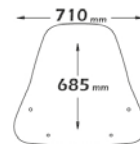

Codice Part.no	Descrizione- Description	Colori Colors	Prezzo Price	Spessore Thickness
cls3032	Parabrezza classic <i>Windshield "Classic"</i>	t	€ 58,00	3mm
a/459	Attacco <i>Fitting kit</i>	-	€ 40,00	-

cls3032