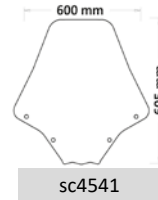

▶ PCX 125 2021-2024

Codice Part.no	Descrizione- Description	Colori Colors	Prezzo Price	Spessore Thickness
sc4555	Parabrezza alta protezione High windshield	t	€ 75,00	3mm
a/250	Attacco Fitting kit	-	€ 40,00	-
cls4554	Parabrezza classic Windshield "Classic"	t	€ 59,00	3mm
a/250	Attacco Fitting kit	-	€ 40,00	-

Codice Part.no	Descrizione- Description	Colori Colors	Prezzo Price	Spessore Thickness
sc4541	Cupolino Low windshield	fc-fs	€ 54,00	3mm
a/244	Attacco Fitting kit	-	€ 30,00	-

sc4541

▶ PCX 2018-2020

Codice Part.no	Descrizione- Description	Colori Colors	Prezzo Price	Spessore Thickness
cls4506	Parabrezza classic Windshield "Classic"	t	€ 58,00	3mm
a/237	Attacco Fitting kit	-	€ 45,00	-
cls4507	Parabrezza classic Alto Windshield "Classic" high	t	€ 65,00	3mm
a/237	Attacco Fitting kit	-	€ 45,00	-

Codice Part.no	Descrizione- Description	Colori Colors	Prezzo Price	Spessore Thickness
sc4507	Parabrezza alta protezione High windshield	t	€ 96,00	4mm
a/237	Attacco Fitting kit	-	€ 45,00	-

Parabrezza Classic SENZA GRAFICHE STAMPATE
Classic windshield WITHOUT PRINTED GRAPHICS

Parabrezza Media Protezione
CON GRAFICHE STAMPATE
**Medium protection windshield
WITH PRINTED GRAPHICS**