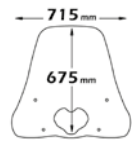

► PEOPLE 125i / 300i GT 2010-2020 / 200i GT 2010-2017

- PMMA 100%
- TUV
- ZV
- 3 mm

Codice Part.no	Descrizione- Description	Colori Colors	Prezzo Price	Spessore Thickness
sc2755	Parabrezza media protezione <i>Windshield medium protection</i>	t	€ 69,00	3mm
a/438	Attacco <i>Fitting kit</i>	-	€ 40,00	-

sc2755

- PMMA 100%
- TUV
- ZV
- 3 mm

Codice Part.no	Descrizione- Description	Colori Colors	Prezzo Price	Spessore Thickness
sc2748	Cupolino <i>Windshield</i>	fc	€ 46,00	3mm
a/424	Attacco <i>Fitting kit</i>	-	€ 35,00	-

► XTOWN 125i CBS / 300i ABS 2016-2020   XCITING 400i S 2019-

- PMMA 100%
- TUV
- ZV
- 4 mm

Codice Part.no	Descrizione- Description	Colori Colors	Prezzo Price	Spessore Thickness
sc3013	Parabrezza alta protezione completo di gommini e viti <i>Windshield high protection including rubber grommets and screws</i>	t	€ 110,00	4mm

Codice Part.no	Descrizione- Description	Colori Colors	Prezzo Price	Spessore Thickness
sc3043	Parabrezza alta protezione <i>Windshield high protection</i>	t	€ 90,00	3mm
a/454	Attacco <i>Fitting kit</i>	-	€ 40,00	-