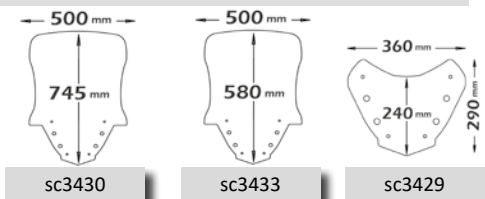

► X-MAX 125/300/400 2017-2020

Codice Part.no	Descrizione- Description	Colori Colors	Prezzo Price	Spessore Thickness
sc3430	Parabrezza alta protezione <i>Windshield high protection</i>	t	€ 80,00	4mm
a/333	Attacco <i>Fitting kit</i>	-	€ 36,00	-
sc3433	Parabrezza media protezione <i>Windshield medium protection</i>	t	€ 75,00	4mm
a/333	Attacco <i>Fitting kit</i>	-	€ 36,00	-
sc3429	Cupolino <i>Low Windshield</i>	t-fc	€ 50,00	3mm
a/333	Attacco <i>Fitting kit</i>	-	€ 36,00	-
pm48	Paramani completo di attacco <i>Kit hand protectors including fitting kits</i>	fs	€ 90,00	4mm

sc3430