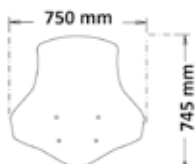

► SFIDA SR4 350 2022-