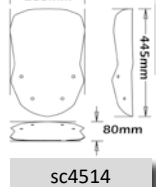

► **X-ADV 750 2017-2020**

Codice Part.no	Descrizione- Description	Colori Colors	Prezzo Price	Spessore Thickness
sc4517	Parabrezza alta protezione completo di viti e gommini e morsetto interno di sicurezza <i>High windshield with rubbers, screws and safety clamps</i>	t	€ 90,00	4mm

Questo schermo è stato studiato sia per quanto riguarda lo schermo che per quanto riguarda il nostro morsetto posteriore di sicurezza, per poter andare a velocità sostenute. La dimensione del parabrezza è tale che i gommini originali vanno assolutamente sostituiti con quelli in dotazione, diversamente la spinta dell'aria potrebbe far fuoriuscire i well-nut dalle loro sedi. Si informa comunque che l'azienda invita tassativamente a rispettare le velocità massima consentita dal codice stradale.

This windshield has been designed both for the dimensions and for our safety clamp, to be able to go at high speeds.. The original rubbers must absolutely be replaced with those supplied, otherwise the well-nuts could escape from their seats caused from the thrust of the air. The company invites you to respect the maximum speed permitted by the highway code.

Codice Part.no	Descrizione- Description	Colori Colors	Prezzo Price	Spessore Thickness
sc4515	Parabrezza alta protezione completo di viti e gommini <i>High protection windshield with rubbers and screws</i>	t	€ 80,00	4mm

Codice Part.no	Descrizione- Description	Colori Colors	Prezzo Price	Spessore Thickness
cls4516	Parabrezza Classic completo di viti e gommini <i>Windshield "Classic" with rubbers and screws</i>	t	€ 58,00	3mm

Parabrezza Classic **SENZA** GRAFICHE STAMPATE
Parabrezza Media Protezione **CON** GRAFICHE STAMPATE
Classic windshield WITHOUT PRINTED GRAPHICS
Medium protection WITH PRINTED GRAPHICS