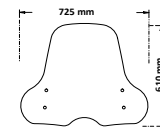

**SI MONTA SUGLI
ATTACCHI ORIGINALI.**

**ATTACHMENT ON
ORIGINAL POINTS.**

sc2689

► SUPER CUB C 125-150 2018-2020

Codice Part.no	Descrizione- Description	Colori Colors	Prezzo Price	Spessore Thickness
sc4522	Parabrezza Basso <i>Low windshield</i>	t	€ 50,00	3mm
a/252	Attacco <i>Fitting kit</i>	-	€ 40,00	-
sc4523	Parabrezza media protezione <i>Windshield Medium protection</i>	t	€ 67,00	3mm
a/252	Attacco <i>Fitting kit</i>	-	€ 40,00	-