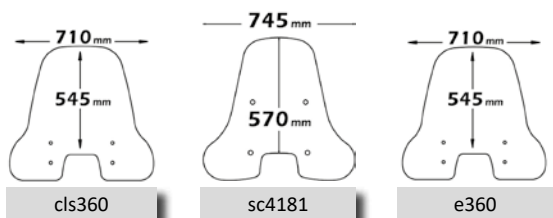

▶ VESPA 50 S 2007-2014 / 125 S 2007-2012 / 150 S 2009-2013

Codice Part.no	Descrizione- Description	Colori Colors	Prezzo Price	Spessore Thickness
e360	Parabrezza media protezione <i>Windshield medium protection</i>	t	€ 67,00	3mm
a/728	Attacco <i>Fitting kit</i>	-	€ 40,00	-
cls360	Parabrezza classic <i>Windshield Classic</i>	t	€ 59,00	3mm
a/728	Attacco <i>Fitting kit</i>	-	€ 40,00	-
Parabrezza Media Protezione CON GRAFICHE STAMPATE Medium protection WITH PRINTED GRAPHICS Parabrezza Classic SENZA GRAFICHE STAMPATE Classic windshield without GRAPHICS PRINTED				
sc4181	Parabrezza di ricambio tipo originale senza attacco <i>Windshield original type without fitting kit</i>	t	€ 55,00	3mm

Parabrezza TIPO ORIGINALE SENZA grafiche stampate.
SI MONTA SUGLI ATTACCHI ORIGINALI
Windshield original type WITHOUT printed graphics.
CAN BE FITTED TO THE ORIGINAL POINTS

▶ VESPA GTS 125 I-GET SUPER 2019-2022
VESPA GTS 300 HPE MY19 2019-2022

Codice Part.no	Descrizione- Description	Colori Colors	Prezzo Price	Spessore Thickness
cls4150	Parabrezza classic <i>Windshield Classic</i>	t	€ 59,00	3mm
a/763gr	Attacco asta grigia <i>Fitting kit</i>	-	€ 40,00	-
Parabrezza Classic SENZA GRAFICHE STAMPATE Parabrezza Media e Alta Protezione CON GRAFICHE STAMPATE Classic windshield without GRAPHICS PRINTED Medium and high protection WITH PRINTED GRAPHICS				
sc4152	Parabrezza Summer <i>Summer Windshield</i>	t-fc	€ 62,00	3mm
a/763gr	Attacco asta grigia <i>Fitting kit</i>	-	€ 40,00	-
sc4153	Cupolino Fashion <i>Fashion Windshield</i>	fs	€ 48,00	3mm
a/763gr	Attacco asta grigia <i>Fitting kit</i>	-	€ 40,00	-