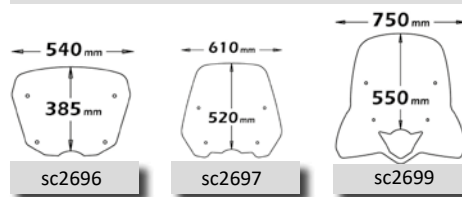

Codice Part.no	Descrizione- Description	Colori Colors	Prezzo Price	Spessore Thickness
sc2699	Parabrezza alta protezione su attacchi originali <i>High windshield original type to fit on original attachment points</i>	t	€ 85,00	3mm