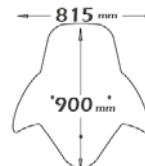

► DOWNTOWN 350 2015-2020

PMMA
100%

TUV

ZV

4
mm

Codice Part.no	Descrizione- Description	Colori Colors	Prezzo Price	Spessore Thickness
sc3012	Parabrezza con paramani incorporati <i>Windshield, incorporated hand protectors</i>	t	€ 90,00	4mm
a/449	Attacco <i>Fitting kit</i>	-	€ 40,00	-
pm47	Coppia di paramani completa di attacco- si monta sia con parabrezza Isotta che con Parabrezza Originale <i>Kit hand protectors including fitting kit - it mounts also with Original Windshield</i>	t-fc	€ 90,00	4mm

sc3012

► DOWNTOWN 125i 2009-2017 / 200i 2009-2016 / 300i 2009-2017

PMMA
100%

TUV

ZV

4
mm

Codice Part.no	Descrizione- Description	Colori Colors	Prezzo Price	Spessore Thickness
sc3008	Parabrezza alta protezione <i>Windshield high protection</i>	t	€ 100,00	4mm
a/437	Attacco <i>Fitting kit</i>	-	€ 28,00	-

PMMA
100%

TUV

3
mm

ABE

Codice Part.no	Descrizione- Description	Colori Colors	Prezzo Price	Spessore Thickness
sc3007	Cupolino <i>Windshield</i>	fs	€ 53,00	3mm
a/435	Attacco <i>Fitting kit</i>	-	€ 23,00	-