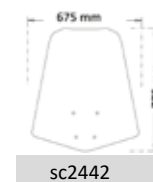

Modello / Model	Codice e Descrizione / Part.no and Description	Pag.
address 110 2015-2017	sc2435 + a/551	pag. 279
address 125 2023-	cls2443 + a/93 o a/94	pag. 279
burgman 125 2014-2017 / 200 2014-2020	sc2428 + a/550 - pm44 - sp7140	pag. 280
burgman 125 street executive 2023-	cls2442 - sc2442 + a/92	pag. 279
burgman 125/150 2002-2006	sc2413	pag. 281
burgman 200 k7 2001-2013	sc2423	pag. 281
burgman 250 -2003 / 400 1998-2002	sc2411	pag. 281
burgman 400 k7 2006-2007	sc2422	pag. 281
burgman 400 ABS 2017-2020	sc2440 - sc2441 - pm54	pag. 280
burgman 650 2003-2005	sc2414 - sc2415	pag. 282
burgman 650 executive Abs 2006-2013	sc2414 - sc2415	pag. 282
burgman 650 2013-2017	sc2430 - pm40	pag. 280
burgman an 250 2004-2006 / 400 2004-2005	sc2421	pag. 282
sixteen 125/150 2007-2014	sc2426 + a/91	pag. 282

► ADDRESS 125 2023-

► ADDRESS 110 2015-2017

sc2435

Codice Part.no	Descrizione- Description	Colori Colors	Prezzo Price	Spessore Thickness
cls2443	Parabrezza classic <i>Windshield "Classic"</i>	t	€ 58,00	3mm
a/93	Attacco <i>Fitting kit</i>	-	€ 40,00	-
a/94	Attacco con piastra portatelefono <i>Fitting kit with phone holder plate</i>	-	€ 45,00	-

Codice Part.no	Descrizione- Description	Colori Colors	Prezzo Price	Spessore Thickness
sc2435	Parabrezza media protezione <i>Windshield medium protection</i>	t	€ 67,00	3mm
a/551	Attacco <i>Fitting kit</i>	-	€ 40,00	-

► BURGMAN STREET EXECUTIVE 125 2023-

Codice Part.no	Descrizione- Description	Colori Colors	Prezzo Price	Spessore Thickness
cls2442	Parabrezza classic <i>Windshield "Classic"</i>	t	€ 75,00	3mm
a/92	Attacco con piastra portatelefono <i>Fitting kit with phone holder plate</i>	-	€ 50,00	-
sc2442	Parabrezza alta protezione <i>Windshield high protection</i>	t	€ 85,00	3mm
a/92	Attacco con piastra portatelefono <i>Fitting kit with phone holder plate</i>	-	€ 50,00	-