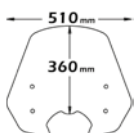

► SH 300 2011-2014

Codice Part.no	Descrizione- Description	Colori Colors	Prezzo Price	Spessore Thickness
sc2671	Cupolino Windshield	fc	€ 45,00	3mm
a/231	Attacco Fitting kit	-	€ 38,00	-

Codice Part.no	Descrizione- Description	Colori Colors	Prezzo Price	Spessore Thickness
sc2670	Parabrezza media protezione Windshield medium protection	t	€ 69,00	3mm
a/231	Attacco Fitting kit	-	€ 38,00	-

Codice Part.no	Descrizione- Description	Colori Colors	Prezzo Price	Spessore Thickness
sc2687	Parabrezza di ricambio tipo originale maxi senza attacco High replacement windshield original type without fitting kit	t	€ 62,00	3mm

SI MONTA SUGLI
ATTACCHI ORIGINALI.
**ATTACHMENT ON
ORIGINAL POINTS.**

Codice Part.no	Descrizione- Description	Colori Colors	Prezzo Price	Spessore Thickness
sc2685	Parabrezza di ricambio tipo originale senza attacco Replacement windshield original type without fitting kit	t	€ 55,00	3mm

SI MONTA SUGLI
ATTACCHI ORIGINALI.
**ATTACHMENT ON
ORIGINAL POINTS.**