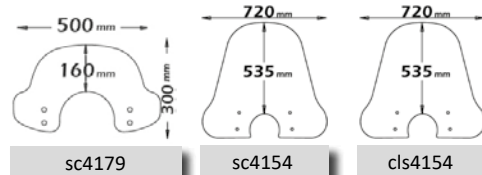

Codice Part.no	Descrizione- Description	Colori Colors	Prezzo Price	Spessore Thickness
sc4179	Cupolino fashion <i>Low windshield fashion type</i>	fs	€ 49,00	3mm
a/760	Attacco <i>Fitting kit</i>	-	€ 35,00	-