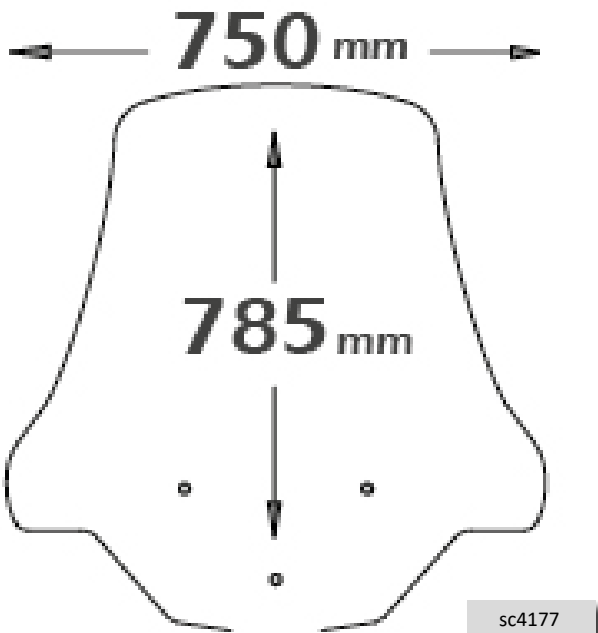

▶ MP3 YOURBAN 125 2011-2012
300 2011-2016