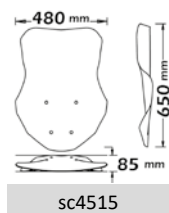

Codice Part.no	Descrizione- Description	Colori Colors	Prezzo Price	Spessore Thickness
cls4516	Parabrezza Classic completo di viti e gommini <i>Windshield "Classic" with rubbers and screws</i>	t	€ 58,00	3mm