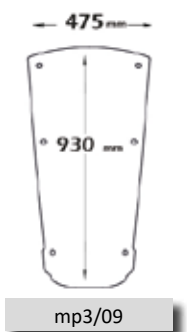

Codice Part.no	Descrizione	Description	Colori Colors	Prezzo Price	Spessore Thickness
mp3/12	Kit completo: - parabrezza (colore trasparente) completo di attacchi - spoiler inferiore antiaria - tubi posteriori portanti, regolabili in altezza - staffe specchietto retrovisore - visiera superiore (colore nero) antiriflesso cruscotto - tetto posteriore (colore Fumè Chiaro) - portapacchi posteriore in plexiglass ribaltabile	Complete Kit: - Windshield (clear colour) including fitting kit - Upper wind deflector - Rear tube frame, heigh adjustable - Mirror brackets - Upper visor for instrument panel (black coloured) - Rear roof (smoked grey colour) - Rear folding luggage carrier in Plexiglass	-	€ 710,00	5mm
mp3/13	Kit parziale: - parabrezza (colore Trasparente) completo di attacchi - spoiler inferiore antiaria - tubi posteriori portanti, regolabili in altezza - staffe specchietto retrovisore - visiera superiore (colore nero) antiriflesso cruscotto - tetto posteriore (colore Fumè Chiaro)	Partial Kit: - Windshield (clear colour) including fitting kit - Upper wind deflector - Rear tube frame, heigh adjustable - Mirror brackets - Upper visor for instrument panel (black coloured) - Rear roof (smoked grey colour)	-	€ 590,00	5mm
mp3/04	Parabrezza (trasparente)	Windshield (clear colour)	-	€ 360,00	5mm
mp3/05	Spoiler inferiore antiaria	Upper wind deflector	-	€ 50,00	4mm
mp3/06	Staffa SX specchietto retrovisore	Left mirror bracket	-	€ 15,00	-
mp3/07	Staffa DX specchietto retrovisore	Right mirror bracket	-	€ 15,00	-
mp3/08	Visiera superiore (colore nero) antiriflesso cruscotto	Upper visor for instrument panel (black coloured)	-	€ 50,00	-
mp3/09	Tetto posteriore (fumè chiaro)	Rear roof (smoked grey colour)	-	€ 150,00	4mm
mp3/10	Portapacchi posteriore in plexiglass con attacchi	Folding luggage carrier in Plexiglass with fitting kit	-	€ 120,00	10mm