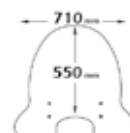

▶ SCARABEO 50-100 2-4 tempi 1994-2013

Codice Part.no	Descrizione- Description	Colori Colors	Prezzo Price	Spessore Thickness
sc2965	Parabrezza media protezione <i>Windshield medium protection</i>	t	€ 67,00	3mm
a/147	Attacco <i>Fitting kit</i>	-	€ 36,00	-

ATTACCO AD ASSORBIMENTO URTI
SHOCK ABSORBING fitting kit.

Codice Part.no	Descrizione- Description	Colori Colors	Prezzo Price	Spessore Thickness
e107	Parabrezza media protezione <i>Windshield medium protection</i>	t	€ 60,00	3mm
a/803	Attacco <i>Fitting kit</i>	-	€ 36,00	-
sc2963	Parabrezza tipo originale <i>Windshield original type</i>	t	€ 57,00	3mm
a/143/2023	Attacco <i>Fitting kit</i>	-	€ 36,00	-

Codice Part.no	Descrizione- Description	Colori Colors	Prezzo Price	Spessore Thickness
e10/2016	Parabrezza media protezione a 4 fori <i>Windshield medium protection with 4 attachment points</i>	t	€ 67,00	3mm
a/143/2023	Attacco <i>Fitting kit</i>	-	€ 36,00	-

e10/2016