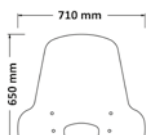

► LIBERTY 50 4 TEMPI 2004-2015 LIBERTY 50/125/150 I-GET 2016-

Codice Part.no	Descrizione- Description	Colori Colors	Prezzo Price	Spessore Thickness
e342	Parabrezza media protezione <i>Windshield medium protection</i>	t	€ 67,00	3mm
a/716	Attacco <i>Fitting kit</i>	-	€ 40,00	-
cls342	Parabrezza classic <i>Windshield Classic</i>	t	€ 58,00	3mm
a/716	Attacco <i>Fitting kit</i>	-	€ 40,00	-

Parabrezza Classic SENZA GRAFICHE STAMPATE
Parabrezza Media Protezione CON GRAFICHE STAMPATE
Classic windshield WITHOUT PRINTED GRAPHICS
Medium protection WITH PRINTED GRAPHICS

Codice Part.no	Descrizione- Description	Colori Colors	Prezzo Price	Spessore Thickness
cls4192	Parabrezza classic <i>Windshield Classic</i>	t	€ 58,00	3mm
a/766	Attacco <i>Fitting kit</i>	-	€ 40,00	-
sc4192	Parabrezza media protezione <i>Windshield medium protection</i>	t	€ 69,00	3mm
a/766	Attacco <i>Fitting kit</i>	-	€ 40,00	-
sc4198	Lastra di ricambio tipo originale senza attacco <i>Windshield original type without fitting kit</i>	t	€ 55,00	3mm

cls4192

Codice Part.no	Descrizione- Description	Colori Colors	Prezzo Price	Spessore Thickness
pa361	Portapacchi posteriore <i>Luggage carrier</i>	n	€ 65,00	-
st361	Supporto piastra bauletto <i>Plate support for top case</i>	n	€ 40,00	-

Oltre alla funzione di Portapacchi, questa staffa è stata progettata e realizzata per consentire il montaggio della piastra porta bauletto (non fornita insieme alla staffa) rendendo così possibile trasportare un bauletto universale.