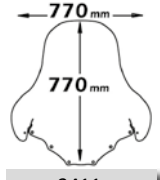

Codice Part.no	Descrizione- Description	Colori Colors	Prezzo Price	Spessore Thickness
sc2411	Parabrezza tipo alto completo di attacco Windshield high protection including fitting kit	t	€ 110,00	3mm

sc2411