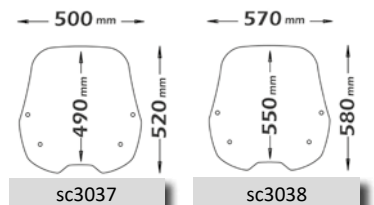

▶ PEOPLE S 300 2019-2022

Codice Part.no	Descrizione- Description	Colori Colors	Prezzo Price	Spessore Thickness
cls3041	Parabrezza Classic <i>Classic Windshield</i>	t	€ 59,00	3mm
a/453	Attacco <i>Fitting kit</i>	-	€ 40,00	-
sc3041	Parabrezza media protezione <i>Windshield medium protection</i>	t	€ 67,00	3mm
a/453	Attacco <i>Fitting kit</i>	-	€ 40,00	-

▶ PEOPLE S 125i/150i ABS 2018-2021

Codice Part.no	Descrizione- Description	Colori Colors	Prezzo Price	Spessore Thickness
sc3039	Parabrezza Integrale alta protezione a 6 fori si monta su staffe originali <i>Windshield high protection with 6 holes on original mounting kit</i>	t	€ 70,00	3mm
a/451	Attacco <i>Fitting kit</i>	-	€ 30,00	-
cls3036	Parabrezza integrale Classic media protezione a 6 fori si monta su staffe originali <i>Windshield "Classic" with 6 holes on original mounting kit</i>	t	€ 59,00	3mm
a/451	Attacco <i>Fitting kit</i>	-	€ 30,00	-

Per il montaggio di questi parabrezza (SC3039 e CLS3036) è necessario il nostro attacco correlato A/451

To mount these windshields (SC3039 e CLS3036) it needs the mounting kit A/451

Parabrezza Classic SENZA GRAFICHE STAMPATE
Parabrezza Media Protezione CON GRAFICHE STAMPATE
**Classic windshield WITHOUT PRINTED GRAPHICS
Medium protection WITH PRINTED GRAPHICS**

Codice Part.no	Descrizione- Description	Colori Colors	Prezzo Price	Spessore Thickness
sc3038	Parabrezza tipo originale Maxi a 4 fori si monta su attacchi originali e con ns. gommini e viti <i>Windshield, incorporedated hand protectors</i>	t	€ 68,00	3mm
sc3037	Parabrezza tipo originale a 4 fori si monta con attacchi originali e con ns. gommini e viti <i>Windshield, incorporedated hand protectors</i>	t	€ 57,00	3mm