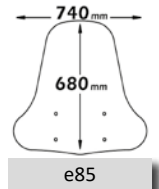

Codice Part.no	Descrizione- Description	Colori Colors	Prezzo Price	Spessore Thickness
e85	Parabrezza media protezione Windshield medium protection	t	€ 68,00	3mm
a/534	Attacco Fitting kit	-	€ 40,00	-