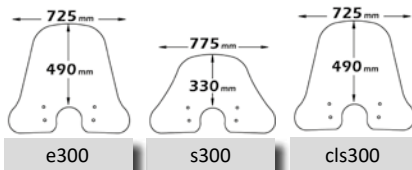

sc4060

Codice Part.no	Descrizione- Description	Colori Colors	Prezzo Price	Spessore Thickness
sc4060	Cupolino <i>Low windshield</i>	fc	€ 49,00	3mm
a/732	Attacco <i>Fitting kit</i>	-	€ 35,00	-