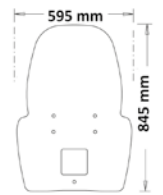

Codice Part.no	Descrizione- Description	Colori Colors	Prezzo Price	Spessore Thickness
sc4331	Parabrezza alta protezione <i>Windshield high protection</i>	t	€ 75,00	3mm
a/880	Attacco <i>Fitting kit</i>	-	€ 40,00	-

sc4331

Codice Part.no	Descrizione- Description	Colori Colors	Prezzo Price	Spessore Thickness
cls4330	Parabrezza Classic <i>Windshield Classic</i>	t	€ 58,00	3mm
a/881	Attacco <i>Fitting kit</i>	-	€ 40,00	-

Codice Part.no	Descrizione- Description	Colori Colors	Prezzo Price	Spessore Thickness
pa397	Portaluchetto <i>Lock support</i>	n	€ 45,00	-
pa398-2	Portapacchi in ferro <i>Iron rear rack</i>	n	€ 45,00	-

Codice Part.no	Descrizione- Description	Colori Colors	Prezzo Price	Spessore Thickness
9150	Coppia di pedalini <i>Rear foot rests</i>	n	da definire	-

Coppia di pedalini regolabile avanti e indietro e inclinazione del piede /
Pair of adjustable pedals forwards and backwards, and foot tilt