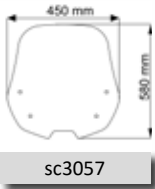

► PEOPLE S 125 2021 -- 150 2018-2020

sc3057