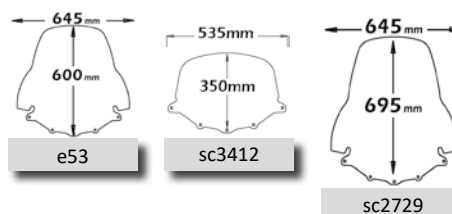

► X-MAX 125/300/400 2017-2020

Codice Part.no	Descrizione- Description	Colori Colors	Prezzo Price	Spessore Thickness
sc3430	Parabrezza alta protezione <i>Windshield high protection</i>	t	€ 80,00	4mm
a/333	Attacco <i>Fitting kit</i>	-	€ 36,00	-
sc3433	Parabrezza media protezione <i>Windshield medium protection</i>	t	€ 75,00	4mm
a/333	Attacco <i>Fitting kit</i>	-	€ 36,00	-
sc3429	Cupolino <i>Low Windshield</i>	t-fc	€ 50,00	3mm
a/333	Attacco <i>Fitting kit</i>	-	€ 36,00	-
pm48	Paramani completo di attacco <i>Kit hand protectors including fitting kits</i>	fs	€ 90,00	4mm

► X-MAX 400 2013-2016 / X-MAX 125 2014-2017 / 250 2014-2016

Codice Part.no	Descrizione- Description	Colori Colors	Prezzo Price	Spessore Thickness
sc3410	Parabrezza alta protezione <i>Windshield high protection</i>	t	€ 80,00	4mm
a/325	Attacco <i>Fitting kit</i>	-	€ 40,00	-

► X-MAX 125/250 2006-2009

Codice Part.no	Descrizione- Description	Colori Colors	Prezzo Price	Spessore Thickness
e53	Parabrezza media protezione completo di attacco <i>Windshield medium protection including fitting kit</i>	t	€ 75,00	3mm
sc2729	Parabrezza alta protezione completo di attacco <i>Windshield high protection including fitting kit</i>	t	€ 80,00	3mm
sc3412	Cupolino double bubble alto <i>High Double Bubble Windshield</i>	fs-n.o.	€ 60,00	3mm