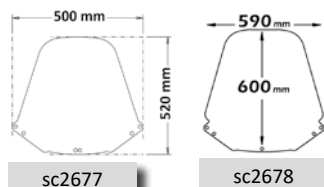

► **CN 250 1991-2001**

Codice Part.no	Descrizione - Description	Colori Colors	Prezzo Price	Spessore Thickness
sc2678	Cupolino tipo originale alto completo di attacco <i>High windshield original type including fitting kit</i>	t	€ 110,00	3mm
sc2677	Cupolino tipo originale completo di attacco <i>Windshield original type including fitting kit</i>	t-fc	€ 110,00	3mm