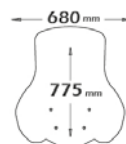

sc3423

sc3422

cls3422

sc3421

sc3421

pm43

Codice Part.no	Descrizione- Description	Colori Colors	Prezzo Price	Spessore Thickness
sc3421	Parabrezza alta protezione <i>Windshield high protection</i>	t	€ 90,00	4mm
a/331	Attacco <i>Fitting kit</i>	-	€ 40,00	-
pm43	Paramani <i>Hands protection</i>	fc	€ 100,00	4mm