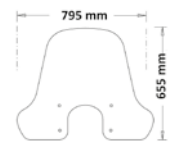

PMMA
100%

TUV

Cr

3
mm

Codice Part.no	Descrizione- Description	Colori Colors	Prezzo Price	Spessore Thickness
cls4133	Parabrezza classic <i>Windshield Classic</i>	t	€ 58,00	3mm
a/763gr	Attacco asta grigia <i>Fitting kit</i>	-	€ 40,00	-