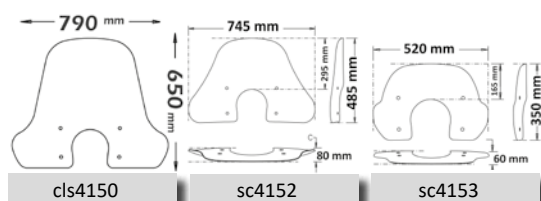

▶ VESPA 50 S 2007-2014 / 125 S 2007-2012 / 150 S 2009-2013

Codice Part.no	Descrizione- Description	Colori Colors	Prezzo Price	Spessore Thickness
e360	Parabrezza media protezione <i>Windshield medium protection</i>	t	€ 67,00	3mm
a/728	Attacco <i>Fitting kit</i>	-	€ 40,00	-
cls360	Parabrezza classic <i>Windshield Classic</i>	t	€ 59,00	3mm
a/728	Attacco <i>Fitting kit</i>	-	€ 40,00	-
Parabrezza Media Protezione CON GRAFICHE STAMPATE Medium protection WITH PRINTED GRAPHICS Parabrezza Classic SENZA GRAFICHE STAMPATE Classic windshield without GRAPHICS PRINTED				
sc4181	Parabrezza di ricambio tipo originale senza attacco <i>Windshield original type without fitting kit</i>	t	€ 55,00	3mm

Parabrezza TIPO ORIGINALE SENZA grafiche stampate.
SI MONTA SUGLI ATTACCHI ORIGINALI
Windshield original type WITHOUT printed graphics.
CAN BE FITTED TO THE ORIGINAL POINTS

▶ VESPA GTS 125 I-GET SUPER 2019-2022
VESPA GTS 300 HPE MY19 2019-2022

Codice Part.no	Descrizione- Description	Colori Colors	Prezzo Price	Spessore Thickness
cls4150	Parabrezza classic <i>Windshield Classic</i>	t	€ 59,00	3mm
a/763gr	Attacco asta grigia <i>Fitting kit</i>	-	€ 40,00	-
Parabrezza Classic SENZA GRAFICHE STAMPATE Parabrezza Media e Alta Protezione CON GRAFICHE STAMPATE Classic windshield without GRAPHICS PRINTED Medium and high protection WITH PRINTED GRAPHICS				
sc4152	Parabrezza Summer <i>Summer Windshield</i>	t-fc	€ 62,00	3mm
a/763gr	Attacco asta grigia <i>Fitting kit</i>	-	€ 40,00	-
sc4153	Cupolino Fashion <i>Fashion Windshield</i>	fs	€ 48,00	3mm
a/763gr	Attacco asta grigia <i>Fitting kit</i>	-	€ 40,00	-