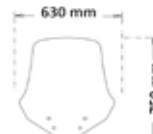

Codice Part.no	Descrizione- Description	Colori Colors	Prezzo Price	Spessore Thickness
cls3040	Parabrezza classic Windshield "Classic"	t	€ 75,00	3mm
att/cls3040	Attacco Fitting kit	-	€ 35,00	-

cls3040