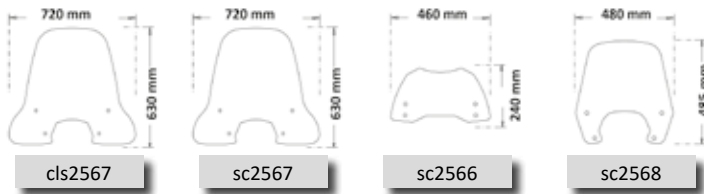

► TWEET FL ALLURE 50/125/200 2023-2024

Codice Part.no	Descrizione - Description	Colori Colors	Prezzo Price	Spessore Thickness
cls2567	Parabrezza classic <i>Windshield "Classic"</i>	t	€ 58,00	3mm
a/471	Attacco <i>Fitting kit</i>	-	€ 40,00	-
sc2567	Parabrezza media protezione <i>Windshield medium protection</i>	t	€ 69,00	3mm
a/471	Attacco <i>Fitting kit</i>	-	€ 40,00	-
sc2566	Cupolino <i>Low Windshield</i>	fs	€ 45,00	3mm
a/472	Attacco <i>Fitting kit</i>	-	€ 35,00	-

Codice Part.no	Descrizione - Description	Colori Colors	Prezzo Price	Spessore Thickness
sc2568	Cupolino Summer <i>Summer Windshield</i>	t	€ 45,00	3mm
		fc-fs	€ 50,00	3mm
a/473	Attacco <i>Fitting kit</i>	-	€ 30,00	-

► TWEET 50/125 ACTIVE/150 2014-2021 / GT2021-2024 - TWEET 200 2022

Codice Part.no	Descrizione - Description	Colori Colors	Prezzo Price	Spessore Thickness
cls2565	Parabrezza classic <i>Windshield "Classic"</i>	t	€ 58,00	3mm
a/470	Attacco <i>Fitting kit</i>	-	€ 40,00	-
sc2565	Parabrezza media protezione <i>Windshield medium protection</i>	t	€ 69,00	3mm
a/470	Attacco <i>Fitting kit</i>	-	€ 40,00	-

Parabrezza Classic SENZA GRAFICHE STAMPATE
Parabrezza Media Protezione CON GRAFICHE STAMPATE

Classic windshield WITHOUT PRINTED GRAPHICS
Medium protection WITH PRINTED GRAPHICS