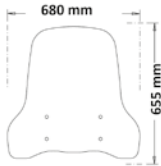

► **WOW 774 / WOW 775 2021-2024**