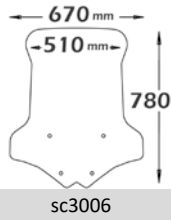

► G-DINK 300i ABS 2018-2020

Codice Part.no	Descrizione- Description	Colori Colors	Prezzo Price	Spessore Thickness
sc3006	Parabrezza alta protezione con nostri gommini e viti <i>Windshield high protection with rubbers and screws</i>	t	€ 90,00	3mm

Codice Part.no	Descrizione- Description	Colori Colors	Prezzo Price	Spessore Thickness
pm52	Coppia di paramani completa di attacco <i>Kit hand protectors including fitting kit</i>	t-fc-fs	€ 90,00	4mm

sc3006

► G-DINK 125/300 2011-2017

Codice Part.no	Descrizione- Description	Colori Colors	Prezzo Price	Spessore Thickness
sc3005	Parabrezza alta protezione <i>Windshield high protection</i>	t	€ 100,00	3mm