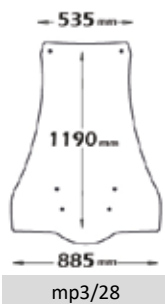

Codice
Part.no

Descrizione

Description

Colori
Colors

Prezzo
Price

Spessore
Thickness

mp3/25

1. Kit composto da:
2. parabrezza (colore Trasparente)
   - attacchi
   - tubi posteriori portanti, regolabili in altezza
   - top posteriore (colore Fumè Chiaro)

1. Kit composed:
2. Windshield (clear colour)
   - Fitting kit
   - Rear tube frame, heigh adjustable
   - Rear roof (smoked grey colour)

-

€ 690,00

4mm

Codice
Part.no

Descrizione- Description

Colori
Colors

Prezzo
Price

Spessore
Thickness

mp3/28

Parabrezza di ricambio
Replacement Windshield

t

€ 280,00

4mm

mp3/29

Top posteriore di ricambio
Replacement Rear roof

fc

€ 150,00

4mm

mp3/28