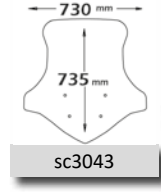

sc3043

Codice Part.no	Descrizione- Description	Colori Colors	Prezzo Price	Spessore Thickness
sc3043	Parabrezza alta protezione <i>Windshield high protection</i>	t	€ 90,00	3mm
a/454	Attacco <i>Fitting kit</i>	-	€ 40,00	-