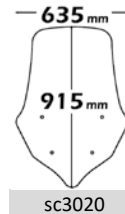

Codice Part.no	Descrizione- Description	Colori Colors	Prezzo Price	Spessore Thickness
sc3020	Parabrezza alta protezione Windshield high protection	t	€ 90,00	3mm
a/444	Attacco Fitting kit	-	€ 40,00	-
pm31	Coppia di paramani completa di attacco Kit hand protectors including fitting kit	t-fc	€ 90,00	4mm