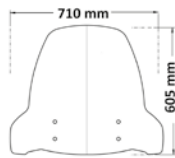

► Y1S 2022- / Y1S PRO 2023-

Codice Part.no	Descrizione- Description	Colori Colors	Prezzo Price	Spessore Thickness
cls4360	Parabrezza classic SOLO PER Y1S <i>Windshield Classic ONLY FOR Y1S</i>	t	€ 59,00	3mm
a/858	Attacco <i>Fitting kit</i>	-	€ 40,00	-

cls4360