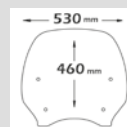

Codice Part.no	Descrizione - Description	Colori Colors	Prezzo Price	Spessore Thickness
sc4508	Parabrezza di ricambio tipo originale su attacchi originali (si monta con nostri gommini e viti) <i>Windshield original type (will fit with our rubber grommets and screws)</i>	t fc	€ 55,00 € 56,00	3mm 3mm