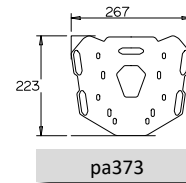

► DTX 360 2022-

Codice Part.no	Descrizione- Description	Colori Colors	Prezzo Price	Spessore Thickness
sc3050	Parabrezza Media protezione Windshield Medium protection	t	€ 80,00	4mm
a/458	Attacco completo di spoiler laterali - PM60-FC Fitting kit includes side wings - PM60-FC	-	€ 40,00	-
sc3051	Parabrezza Alta protezione Windshield medium protection	t	€ 85,00	4mm
a/458	Attacco completo di spoiler laterali - PM60-FC Fitting kit includes side wings - PM60-FC	-	€ 40,00	-
pa373	Portapacchi in ferro Iron rear rack	n	€ 95,00	3mm

► KXCT 125 2011-2017 - 300 2012-2017

Codice Part.no	Descrizione- Description	Colori Colors	Prezzo Price	Spessore Thickness
sc3020	Parabrezza alta protezione Windshield high protection	t	€ 90,00	3mm
a/444	Attacco Fitting kit	-	€ 40,00	-
pm31	Coppia di paramani completa di attacco Kit hand protectors including fitting kit	t-fc	€ 90,00	4mm

► LIKE 50-125 2018-

Codice Part.no	Descrizione- Description	Colori Colors	Prezzo Price	Spessore Thickness
cls3049	Parabrezza Classic Classic Windshield	t	€ 59,00	3mm
a/439	Attacco Fitting kit	-	€ 40,00	-