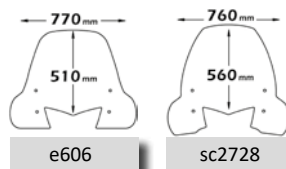

► PEOPLE S 300 2008-2013

PMMA 100%
TUV
ZV
3 mm

e606

Codice Part.no	Descrizione- Description	Colori Colors	Prezzo Price	Spessore Thickness
e606	Parabrezza media protezione Windshield medium protection	t	€ 67,00	3mm
a/426	Attacco Fitting kit	-	€ 38,00	-
sc2728	Parabrezza alta protezione Windshield high protection	t	€ 82,00	3mm
a/426	Attacco Fitting kit	-	€ 38,00	-