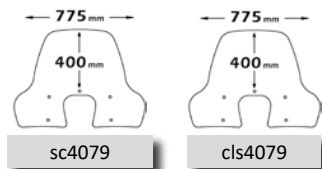

Codice Part.no	Descrizione- Description	Colori Colors	Prezzo Price	Spessore Thickness
sc4079	Parabrezza media protezione <i>Windshield medium protection</i>	t	€ 69,00	3mm
a/734-n	Attacco <i>Fitting kit</i>	-	€ 40,00	-
cls4079	Parabrezza classic <i>Windshield Classic</i>	t	€ 58,00	3mm
a/734-n	Attacco <i>Fitting kit</i>	-	€ 40,00	-

Codice Part.no	Descrizione- Description	Colori Colors	Prezzo Price	Spessore Thickness
sc4081	Cupolino <i>Low windshield</i>	fc	€ 45,00	3mm
a/734-n	Attacco <i>Fitting kit</i>	-	€ 40,00	-

Parabrezza Classic SENZA GRAFICHE STAMPATE
Parabrezza Media Protezione CON GRAFICHE STAMPATE
Classic windshield without GRAPHICS
Medium protection WITH PRINTED GRAPHICS