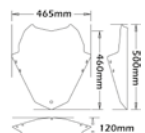

sc3008

PMMA
100%

TUV

3
mm

ABE

sc3007

Codice Part.no	Descrizione- Description	Colori Colors	Prezzo Price	Spessore Thickness
sc3007	Cupolino <i>Windshield</i>	fs	€ 53,00	3mm
a/435	Attacco <i>Fitting kit</i>	-	€ 23,00	-