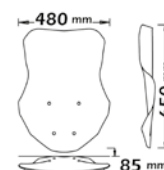

Parabrezza Classic SENZA GRAFICHE STAMPATE
Parabrezza Media Protezione CON GRAFICHE STAMPATE
Classic windshield WITHOUT PRINTED GRAPHICS
Medium protection WITH PRINTED GRAPHICS

Codice Part.no	Descrizione- Description	Colori Colors	Prezzo Price	Spessore Thickness
sc4517	Parabrezza alta protezione High windshield	t	€ 90,00	4mm
a/247	Attacco Fitting kit	-	€ 38,00	-
sc4515	Parabrezza Windshield	t	€ 80,00	4mm
a/247	Attacco Fitting kit	-	€ 38,00	-
cls4516	Parabrezza Classic Windshield "Classic"	t	€ 58,00	3mm
a/247	Attacco Fitting kit	-	€ 38,00	-

sc4515

Codice Part.no	Descrizione- Description	Colori Colors	Prezzo Price	Spessore Thickness
sc4518-fs	Cupolino fumè scuro Low Windshield dark smoked	fs	€ 75,00	4mm
a/248	Attacco Fitting kit	-	€ 35,00	-

Codice Part.no	Descrizione- Description	Colori Colors	Prezzo Price	Spessore Thickness
pp199-all	Portapacco Posteriore per Baule Originale Honda in alluminio 3mm - include a/pp199 Rear Luggage Rack for Original Honda Aluminum Top Case 3mm - includes A/PP199	n	€ 120,00	-

Il codice del top case originale Honda compatibile con questo portapacchi è: /
The code of the original Honda top case compatible with this luggage racks is:
08L71-MJP-G50