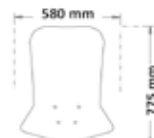

cls4320

sc4320

PMMA
100%

TUV

ZV

3
mm

Codice Part.no	Descrizione- Description	Colori Colors	Prezzo Price	Spessore Thickness
pa399	Portapacchi in ferro <i>Iron rear rack</i>	n	€ 100,00	-

Modello / Model	Codice e descrizione / Part no. and description	Prezzo Price	-Foto Picture	Misure Dimensions	Pag
agorà	sc3902 - Parabrezza / Windshield a/652 - Attacco / Fitting kit	€ 129,00 € 35,00			sito
iskia 125 2023-	sc3909 + a/658 - sc3907 + a/657 - cc08	-	-	-	pag.263
sixties 300i 2023-	cls3910 + a/659	-	-	-	pag. 263
vieste 125 2022-	sc3100 - sc3101 - sc3102 + a/260	-	-	-	pag. 281