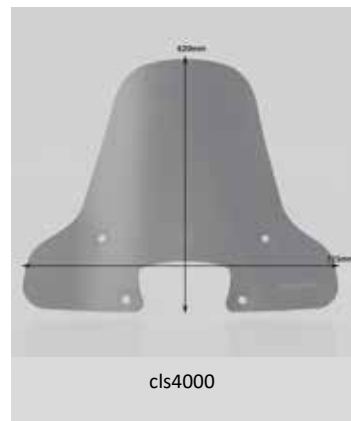

► **TENNIS 125 2024-**

PMMA
100%

TUV

ZV

3
mm

cls4000-t

Codice Part.no	Descrizione- Description	Colori Colors	Prezzo Price	Spessore Thickness
cls4000-t	Parabrezza media protezione <i>medium windshield</i>	t	€ 70,00	3mm
a/4000	Attacco / <i>Fitting kit</i>	-	€ 40,00	-