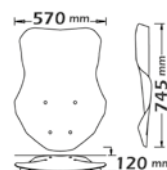

Parabrezza Classic SENZA GRAFICHE STAMPATE
Parabrezza Media Protezione CON GRAFICHE STAMPATE
Classic windshield WITHOUT PRINTED GRAPHICS
Medium protection WITH PRINTED GRAPHICS

Codice Part.no	Descrizione- Description	Colori Colors	Prezzo Price	Spessore Thickness
sc4517	Parabrezza alta protezione High windshield	t	€ 90,00	4mm
a/247	Attacco Fitting kit	-	€ 38,00	-
sc4515	Parabrezza Windshield	t	€ 80,00	4mm
a/247	Attacco Fitting kit	-	€ 38,00	-
cls4516	Parabrezza Classic Windshield "Classic"	t	€ 58,00	3mm
a/247	Attacco Fitting kit	-	€ 38,00	-

sc4517

Codice Part.no	Descrizione- Description	Colori Colors	Prezzo Price	Spessore Thickness
sc4518-fs	Cupolino fumè scuro Low Windshield dark smoked	fs	€ 75,00	4mm
a/248	Attacco Fitting kit	-	€ 35,00	-

Codice Part.no	Descrizione- Description	Colori Colors	Prezzo Price	Spessore Thickness
pp199-all	Portapacco Posteriore per Baule Originale Honda in alluminio 3mm - include a/pp199 Rear Luggage Rack for Original Honda Aluminum Top Case 3mm - includes A/PP199	n	€ 120,00	-

Il codice del top case originale Honda compatibile con questo portapacchi è: /
The code of the original Honda top case compatible with this luggage racks is:
08L71-MJP-G50