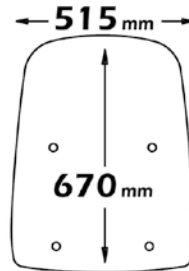

▶ LIBERTY 2002 VERSIONE POSTE

PMMA
100%

TUV

3
mm

sc4073

Codice Part.no	Descrizione- Description	Colori Colors	Prezzo Price	Spessore Thickness
sc4073	Parabrezza di ricambio (senza bordino) tipo originale senza attacco <i>Windshield (without edge protection) original type without fitting kit</i>	t	€ 67,00	3mm
sc4173	Parabrezza di ricambio Maxi (senza bordino) tipo originale senza attacco <i>Maxi Windshield (without edge protection) original type without fitting kit</i>	t	€ 70,00	3mm

sc4073

sc4173

▶ LIBERTY S 50/125/150/200 2006-2011

Codice Part.no	Descrizione- Description	Colori Colors	Prezzo Price	Spessore Thickness
cls350	Parabrezza classic <i>Windshield Classic</i>	t	€ 58,00	3mm
a/722	Attacco <i>Fitting kit</i>	-	€ 46,00	-
sc4170fc	Cupolino alto <i>Windshield</i>	fc	€ 49,00	3mm
a/750	Attacco <i>Fitting kit</i>	-	€ 36,00	-

cls350

sc4170

PMMA
100%

TUV

3
mm

sc4170

▶ LIBERTY 50 4 TEMPI 2004-2009 - RST 2010-2015
LIBERTY 50/125/150 2016- / LIBERTY 125 I-GET 2017-

Codice Part.no	Descrizione- Description	Colori Colors	Prezzo Price	Spessore Thickness
sc4160	Cupolino alto <i>Low windshield</i>	fc	€ 50,00	3mm
sc4160	Attacco <i>Fitting kit</i>	fs	€ 50,00	3mm
a/751	Attacco <i>Fitting kit</i>	-	€ 36,00	-
solo per LIBERTY 50 4 TEMPI 2004>2009 - RST 2010>2015 only for LIBERTY 50 4 TEMPI 2004>2009 - RST 2010>2015				
sc4160	Cupolino alto <i>Low windshield</i>	fc	€ 50,00	3mm
sc4160	Attacco <i>Fitting kit</i>	fs	€ 50,00	3mm
a/717	Attacco <i>Fitting kit</i>	-	€ 36,00	-
solo per LIBERTY 50-125-150 2016> - LIBERTY 125 I-GET 2017> only for LIBERTY 50-125-150 2016> - LIBERTY 125 I-GET 2017>				

PMMA
100%

TUV

ZV

3
mm

sc4160

sc4160