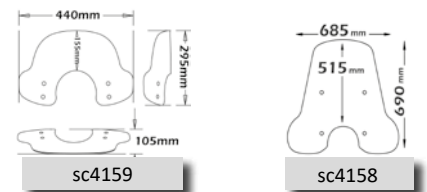

sc4168

Codice Part.no	Descrizione- Description	Colori Colors	Prezzo Price	Spessore Thickness
sc4168	Cupolino tipo Originale <i>Low Windshield like Original</i>	fc	€ 50,00	3mm
a/745n	Attacco <i>Fitting kit</i>	fs	€ 50,00	3mm
		-	€ 40,00	-