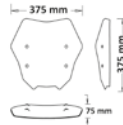

► **MAXSYM TL 508 2021-2023**

Codice Part.no	Descrizione- Description	Colori Colors	Prezzo Price	Spessore Thickness
sc3648-fs	Cupolino piccolo completo di viti e distanziali fumè scuro <i>Low windshield includes screws and spacers dark smoked</i>	fs	€ 70,00	3mm
sc3648-no	Cupolino piccolo completo di viti e distanziali nero opaco <i>Low windshield includes screws and spacers matt black</i>	no	€ 70,00	3mm

sc3648

Codice Part.no	Descrizione- Description	Colori Colors	Prezzo Price	Spessore Thickness
sc3649-t	Cupolino grande completo di viti e distanziali trasparente <i>Windshield includes screws and spacers clear</i>	t	€ 90,00	3mm
sc3649-fc	Cupolino grande completo di viti e distanziali fumè chiaro <i>Windshield includes screws and spacers smoked</i>	fc	€ 90,00	3mm

Codice Part.no	Descrizione- Description	Colori Colors	Prezzo Price	Spessore Thickness
sc3650	Parabrezza alta protezione <i>High windshield</i>	t	€ 100,00	3mm
a/515	Attacco per sc3650 <i>Fitting kit for sc3650</i>	-	€ 20,00	-
pp3648	Portapacchi posteriore <i>Luggage carrier</i>	n	€ 75,00	-