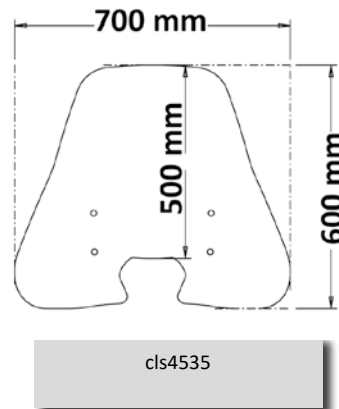

► VISION 110 2021-

Codice Part.no	Descrizione- Description	Colori Colors	Prezzo Price	Spessore Thickness
cls4535	Parabrezza classic <i>Windshield "Classic"</i>	t	€ 59,00	3mm
a/245	Attacco <i>Fitting kit</i>	-	€ 40,00	-