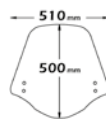

▶ LIBERTY 2002 VERSIONE POSTE

PMMA
100%

TUV

3
mm

sc4073

Codice Part.no	Descrizione- Description	Colori Colors	Prezzo Price	Spessore Thickness
sc4073	Parabrezza di ricambio (senza bordino) tipo originale senza attacco <i>Windshield (without edge protection) original type without fitting kit</i>	t	€ 67,00	3mm
sc4173	Parabrezza di ricambio Maxi (senza bordino) tipo originale senza attacco <i>Maxi Windshield (without edge protection) original type without fitting kit</i>	t	€ 70,00	3mm

sc4073

sc4173

▶ LIBERTY S 50/125/150/200 2006-2011

Codice Part.no	Descrizione- Description	Colori Colors	Prezzo Price	Spessore Thickness
cls350	Parabrezza classic <i>Windshield Classic</i>	t	€ 58,00	3mm
a/722	Attacco <i>Fitting kit</i>	-	€ 46,00	-
sc4170fc	Cupolino alto <i>Windshield</i>	fc	€ 49,00	3mm
a/750	Attacco <i>Fitting kit</i>	-	€ 36,00	-

cls350

sc4170

PMMA
100%

TUV

3
mm

sc4170

▶ LIBERTY 50 4 TEMPI 2004-2009 - RST 2010-2015
LIBERTY 50/125/150 2016- / LIBERTY 125 I-GET 2017-

Codice Part.no	Descrizione- Description	Colori Colors	Prezzo Price	Spessore Thickness
sc4160	Cupolino alto <i>Low windshield</i>	fc	€ 50,00	3mm
sc4160	Attacco <i>Fitting kit</i>	fs	€ 50,00	3mm
a/751	Attacco <i>Fitting kit</i>	-	€ 36,00	-
solo per LIBERTY 50 4 TEMPI 2004>2009 - RST 2010>2015 only for LIBERTY 50 4 TEMPI 2004>2009 - RST 2010>2015				
sc4160	Cupolino alto <i>Low windshield</i>	fc	€ 50,00	3mm
sc4160	Attacco <i>Fitting kit</i>	fs	€ 50,00	3mm
a/717	Attacco <i>Fitting kit</i>	-	€ 36,00	-
solo per LIBERTY 50-125-150 2016> - LIBERTY 125 I-GET 2017> only for LIBERTY 50-125-150 2016> - LIBERTY 125 I-GET 2017>				

PMMA
100%

TUV

ZV

3
mm

sc4160

sc4160