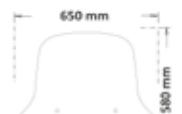

Codice Part.no	Descrizione- Description	Colori Colors	Prezzo Price	Spessore Thickness
cls4310	Parabrezza classic Windshield "Classic"	t	€ 59,00	3mm
		fc	€ 62,00	3mm
a/857	Attacco Fitting kit	-	€ 40,00	-