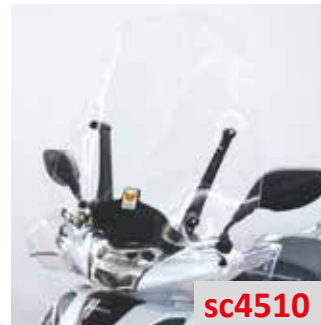

sc4511

Codice Part.no	Descrizione- Description	Colori Colors	Prezzo Price	Spessore Thickness
sc4511	Parabrezza tipo originale MAXI su attacchi originali completo di viteria <i>Windshield MAXI original type with screws and rubber grommets to fit on original attachment points</i>	t	€ 62,00	3mm
sc4510	Parabrezza tipo originale su attacchi originali completo di viteria <i>Windshield original type with screws and rubber grommets to fit on original attachment points</i>	t fc	€ 55,00 € 56,00	3mm 3mm

sc4510