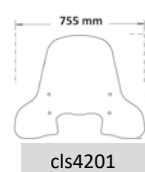

▶ BEVERLY 300/400 HPE 2021-

Nuovo attacco ammortizzato che elimina il 100% delle vibrazioni
New shock-absorbing mounting kit that eliminates 100% of vibrations

sc4201

Codice Part.no	Descrizione- Description	Colori Colors	Prezzo Price	Spessore Thickness
cls4201	Parabrezza classic Windshield Classic	t	€ 58,00	3mm
a/774	Attacco Fitting kit	-	€ 40,00	-
a/778	Attacco Fitting kit	-	€ 45,00	-
sc4201	Parabrezza media protezione Windshield medium protection	t	€ 70,00	3mm
a/774	Attacco Fitting kit	-	€ 40,00	-
a/778	Attacco Fitting kit	-	€ 45,00	-

Parabrezza Classic SENZA GRAFICHE STAMPATE
Parabrezza Media e Alta Protezione CON GRAFICHE STAMPATE

Classic windshield without GRAPHICS
Medium and high protection WITH PRINTED GRAPHICS

PORTA BAULETTO
NON FORNITO

st367

Codice Part.no	Descrizione- Description	Colori Colors	Prezzo Price	Spessore Thickness
st367	Supporto piastra bauletto Plate support for top case	n	€ 40,00	-

sc4199

Codice Part.no	Descrizione- Description	Colori Colors	Prezzo Price	Spessore Thickness
sc4199	Cupolino Low windshield	fc	€ 50,00	3mm
a/773	Attacco Fitting kit	fs	€ 50,00	3mm
a/773	Attacco Fitting kit	-	€ 36,00	-

sc4201

cls4201

sc4199

pa367

Codice Part.no	Descrizione- Description	Colori Colors	Prezzo Price	Spessore Thickness
pa367-2	Portapacchi posteriore Luggage carrier	n	€ 65,00	-

Oltre alla funzione di Portapacchi, questa staffa è stata progettata e realizzata per consentire il montaggio della piastra porta bauletto (non fornita insieme alla staffa) rendendo così possibile trasportare un bauletto universale.