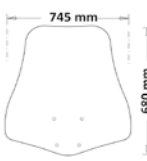

sc3102

Modello / Model	Codice e Descrizione / Part.no and Description	Prezzo Price	Foto Picture	Misure Dimensions	
lambretta In 125 2011-2013 lambretta In 150 2001-2011	sc3550 - Parabrezza / Windshield	€ 82,00			
	sc3551 - Parabrezza summer / Sumemr windshield	€ 55,00			
	a/155 - Attacco / Fitting kit	€ 40,00			
			sc3550	sc3551	