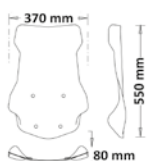

► **LEXMOTO AURA 125 E5 2022- / KEEWAY VIESTE 125 2022-**

Codice Part.no	Descrizione- Description	Colori Colors	Prezzo Price	Spessore Thickness
sc3100-t	Cupolino trasparente <i>Clear low windshield</i>	t	€ 45,00	3mm
sc3100-fc	Cupolino fumè chiaro <i>smoked low windshield</i>	fc	€ 45,00	3mm
a/260	Attacco per sc3100-sc3101-sc3102 <i>Fitting kit for sc3100-sc3101-sc3102</i>	-	€ 40,00	-

sc3100