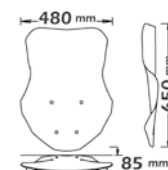

cls4516

Codice Part.no	Descrizione- Description	Colori Colors	Prezzo Price	Spessore Thickness
sc4518-fs	Cupolino fumè scuro Low Windshield dark smoked	fs	€ 75,00	4mm
a/248	Attacco Fitting kit	-	€ 35,00	-