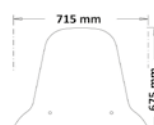

Codice Part.no	Descrizione- Description	Colori Colors	Prezzo Price	Spessore Thickness
sc4323	Parabrezza maxi <i>Maxi windshield</i>	t	€ 70,00	3mm
a/868	Attacco per sc4322- sc4323 <i>Fitting kit for sc4322 - sc4323</i>	-	€ 40,00	-

sc4323