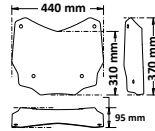

sc4559

► SH 125/150/350 2020-

PMMA
100%

TUV

3
mm

ABE

Codice Part.no	Descrizione- Description	Colori Colors	Prezzo Price	Spessore Thickness
sc4525	Cupolino Sportivo su attacchi originali con ns. gommini e viti <i>Low windshield "Sportif" on original Sportifattachment points</i>	fc fs	€ 52,00 € 52,00	3mm 3mm