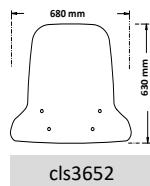

► **MMBCU 2024-**

Codice Part.no	Descrizione- Description	Colori Colors	Prezzo Price	Spessore Thickness
cls3652	Parabrezza classic <i>Windshield "Classic"</i>	t	€ 60,00	3mm
a/555	Attacco <i>Fitting kit</i>	-	€ 40,00	-
ac204	Piastra porta telefono - si monta solo su nostro a/555 <i>Phone holder - it mounts only on our a/555</i>	n	€ 10,00	-