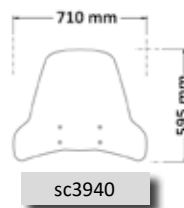

► E110 - 125 - 200 S / SE - E300SE - E125 S - E110 S/SE

Codice Part.no	Descrizione- Description	Colori Colors	Prezzo Price	Spessore Thickness
sc4316-t	Parabrezza trasparente <i>Clear Windshield</i>	t	€ 62,00	3mm
sc4316-fc	Parabrezza fumè chiaro <i>Smoked Windshield</i>	fc	€ 65,00	3mm
a/830	Attacco <i>Fitting kit</i>	-	€ 45,00	-
sc4314-fc	Parabrezza basso fumè chiaro <i>Smoked Low windshield</i>	fc	€ 57,00	3mm
sc4314-fs	Parabrezza basso fumè scuro <i>dark smoked Low windshield</i>	fs	€ 57,00	3mm
a/830	Attacco <i>Fitting kit</i>	-	€ 45,00	-
cls4315-t	Parabrezza Classic trasparente <i>clear Classic windshield</i>	t	€ 70,00	3mm
cls4315-fc	Parabrezza Classic fumè chiaro <i>smoked Classic windshield</i>	fc	€ 75,00	3mm
a/830	Attacco <i>Fitting kit</i>	-	€ 45,00	-

SARKCYBER

► HC 200

Codice Part.no	Descrizione- Description	Colori Colors	Prezzo Price	Spessore Thickness
sc3940	Parabrezza alta protezione <i>Windshield high protection</i>	t	€ 60,00	3mm
a/680	Attacco <i>Fitting kit</i>	-	€ 40,00	-

sc3940

Codice Part.no	Descrizione- Description	Colori Colors	Prezzo Price	Spessore Thickness
pa405	Portapacchi posteriore <i>Luggage carrier</i>	n	€ 65,00	-