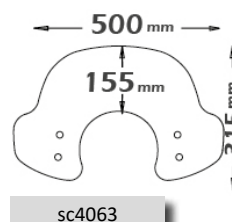

sc4063

Codice Part.no	Descrizione- Description	Colori Colors	Prezzo Price	Spessore Thickness
sc4063	Cupolino fashion Low windshield fashion type	fs	€ 48,00	3mm
a/746	Attacco Fitting kit	-	€ 35,00	-

▶ VESPA 125/300 GTS 2008-2018