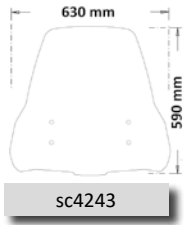

Codice Part.no	Descrizione- Description	Colori Colors	Prezzo Price	Spessore Thickness
sc4242	Parabrezza basso <i>Low windshield</i>	fc	€ 52,00	3mm
a/842	Attacco <i>Fitting kit</i>	-	€ 40,00	-
sc4243	Parabrezza media protezione <i>Medium windshield</i>	t-fc	€ 60,00	3mm
a/842	Attacco <i>Fitting kit</i>	-	€ 40,00	-