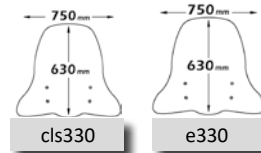

Codice Part.no	Descrizione- Description	Colori Colors	Prezzo Price	Spessore Thickness
e330	Parabrezza media protezione <i>Windshield medium protection</i>	t	€ 65,00	3mm
a/724	Attacco <i>Fitting kit</i>	-	€ 40,00	-
cls330	Parabrezza classic <i>Windshield Classic</i>	t	€ 59,00	3mm
a/724	Attacco <i>Fitting kit</i>	-	€ 40,00	-

Parabrezza Classic SENZA GRAFICHE STAMPATE
Parabrezza Media e Alta Protezione CON GRAFICHE STAMPATE
Classic windshield without GRAPHICS
Medium and high protection WITH PRINTED GRAPHICS