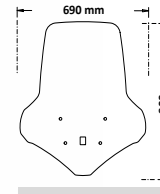

cls4554

sc4555

Codice Part.no	Descrizione- Description	Colori Colors	Prezzo Price	Spessore Thickness
sc4555	Parabrezza alta protezione High windshield	t	€ 75,00	3mm
a/250	Attacco Fitting kit	-	€ 40,00	-
cls4554	Parabrezza classic Windshield "Classic"	t	€ 59,00	3mm
a/250	Attacco Fitting kit	-	€ 40,00	-