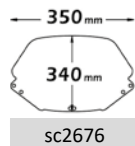

Codice Part.no	Descrizione - Description	Colori Colors	Prezzo Price	Spessore Thickness
sc2676	Cupolino <i>Low windshield</i>	fc	€ 95,00	3mm
r4002	Sportellino OLIO <i>OIL cup</i>	n	€ 15,00	-