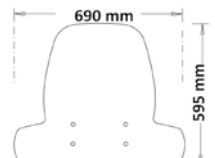

Codice Part.no	Descrizione- Description	Colori Colors	Prezzo Price	Spessore Thickness
sc4331	Parabrezza alta protezione <i>Windshield high protection</i>	t	€ 75,00	3mm
a/880	Attacco <i>Fitting kit</i>	-	€ 40,00	-

Codice Part.no	Descrizione- Description	Colori Colors	Prezzo Price	Spessore Thickness
cls4330	Parabrezza Classic <i>Windshield Classic</i>	t	€ 58,00	3mm
a/881	Attacco <i>Fitting kit</i>	-	€ 40,00	-

cls4330

Codice Part.no	Descrizione- Description	Colori Colors	Prezzo Price	Spessore Thickness
pa397	Portaluchetto <i>Lock support</i>	n	€ 45,00	-
pa398-2	Portapacchi in ferro <i>Iron rear rack</i>	n	€ 45,00	-

Codice Part.no	Descrizione- Description	Colori Colors	Prezzo Price	Spessore Thickness
9150	Coppia di pedalini <i>Rear foot rests</i>	n	da definire	-

Coppia di pedalini regolabile avanti e indietro e inclinazione del piede /
Pair of adjustable pedals forwards and backwards, and foot tilt