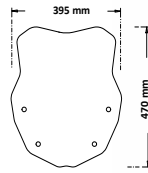

► ADX 125 2023-

sc3707