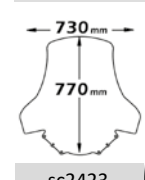

Codice Part.no	Descrizione- Description	Colori Colors	Prezzo Price	Spessore Thickness
sc2423	Parabrezza tipo alto completo di attacco Windshield high protection including fitting kit	t	€ 115,00	4mm

sc2423