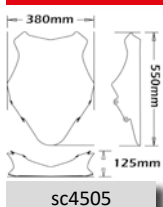

► **PCX 125/150 2014-2017**

sc4505