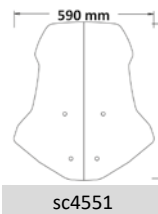

Codice Part.no	Descrizione- Description	Colori Colors	Prezzo Price	Spessore Thickness
sc4551	Parabrezza media protezione completo di viti e gommini <i>Medium protection windshield with rubbers and screws</i>	t	€ 100,00	4mm