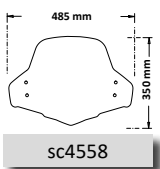

sc4556

sc4557

sc4558-fs

Codice Part.no	Descrizione- Description	Colori Colors	Prezzo Price	Spessore Thickness
sc4558	Cupolino <i>Low windshield</i>	fc	€ 46,00	3mm
a/254	Attacco <i>Fitting kit</i>	-	€ 30,00	-