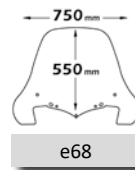

► PEOPLE S 250 2006-2012

Codice Part.no	Descrizione- Description	Colori Colors	Prezzo Price	Spessore Thickness
e68	Parabrezza media protezione <i>Windshield medium protection</i>	t	€ 68,00	3mm
a/415	Attacco <i>Fitting kit</i>	-	€ 38,00	-
sc2728	Parabrezza alta protezione <i>Windshield high protection</i>	t	€ 82,00	3mm
a/418	Attacco <i>Fitting kit</i>	-	€ 38,00	-