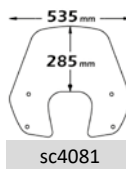

Codice Part.no	Descrizione- Description	Colori Colors	Prezzo Price	Spessore Thickness
sc4079	Parabrezza media protezione <i>Windshield medium protection</i>	t	€ 69,00	3mm
a/734-n	Attacco <i>Fitting kit</i>	-	€ 40,00	-
cls4079	Parabrezza classic <i>Windshield Classic</i>	t	€ 58,00	3mm
a/734-n	Attacco <i>Fitting kit</i>	-	€ 40,00	-

Codice Part.no	Descrizione- Description	Colori Colors	Prezzo Price	Spessore Thickness
sc4081	Cupolino <i>Low windshield</i>	fc	€ 45,00	3mm
a/734-n	Attacco <i>Fitting kit</i>	-	€ 40,00	-

Parabrezza Classic SENZA GRAFICHE STAMPATE
Parabrezza Media Protezione CON GRAFICHE STAMPATE
Classic windshield without GRAPHICS
Medium protection WITH PRINTED GRAPHICS