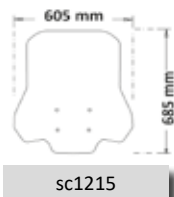

► CE 04 2021-

Codice Part.no	Descrizione- Description	Colori Colors	Prezzo Price	Spessore Thickness
sc1215	Parabrezza <i>Windshield</i>	t	€ 100,00	4mm
a/sc1215	Attacco per sc1215 <i>Fitting kit for sc1215</i>	-	€ 40,00	-
pp38	Portapacchi in ferro <i>Iron rear rack</i>	n	€ 110,00	3mm