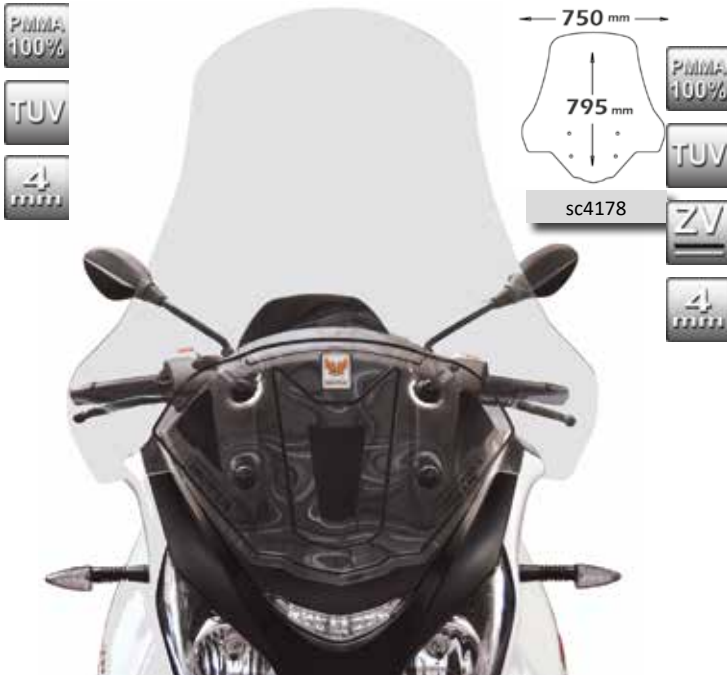

▶ MP3 350 2019-

Codice Part.no	Descrizione- Description	Colori Colors	Prezzo Price	Spessore Thickness
sc4178	Parabrezza alta protezione con viti e gommini <i>Windshield high protection with rubbers and screws</i>	t	110,00 €	4mm