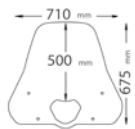

cls3644

Parabrezza Classic SENZA GRAFICHE STAMPATE
Parabrezza Media Protezione CON GRAFICHE STAMPATE
Classic windshield WITHOUT PRINTED GRAPHICS
Medium protection WITH PRINTED GRAPHICS