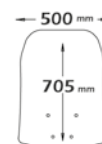

► TRICITY 125 2014- / TRICITY 155 2016-

sc3422

Codice Part.no	Descrizione- Description	Colori Colors	Prezzo Price	Spessore Thickness
sc3422	Parabrezza media protezione <i>Windshield medium protection</i>	t	€ 75,00	3mm
a/335	Attacco <i>Fitting kit</i> no 2025	-	€ 40,00	-
cls3422	Parabrezza classic <i>Windshield Classic</i>	t	€ 66,00	3mm
a/335	Attacco <i>Fitting kit</i>	-	€ 40,00	-

Parabrezza Classic SENZA GRAFICHE STAMPATE
Parabrezza Media Protezione CON GRAFICHE STAMPATE
Classic windshield without GRAPHICS PRINTED
Medium protection WITH PRINTED GRAPHICS

sc3423

Codice Part.no	Descrizione- Description	Colori Colors	Prezzo Price	Spessore Thickness
sc3423	Parabrezza di ricambio su attacchi originali con ns. gommini e viti <i>Replace Windshield on Original fitting kit with rubbers and screws</i>	t	€ 70,00	3mm

sc3423

sc3422

cls3422

sc3421

sc3421

pm43

Codice Part.no	Descrizione- Description	Colori Colors	Prezzo Price	Spessore Thickness
sc3421	Parabrezza alta protezione <i>Windshield high protection</i>	t	€ 90,00	4mm
a/331	Attacco <i>Fitting kit</i>	-	€ 40,00	-
pm43	Paramani <i>Hands protection</i>	fc	€ 100,00	4mm