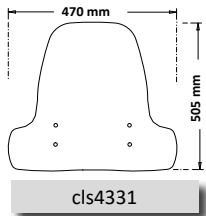

► **ET3 2024-**

Codice Part.no	Descrizione- Description	Colori Colors	Prezzo Price	Spessore Thickness
cls4331	Parabrezza Classic <i>Windshield Classic</i>	t	€ 59,00	3mm
a/882	Attacco <i>Fitting kit</i>	-	€ 40,00	-