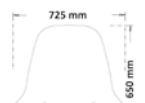

► V SPECIAL 50/125/200 2018-2024

PMMA
100%

TUV

ZV

3
mm

sc3554

Codice Part.no	Descrizione- Description	Colori Colors	Prezzo Price	Spessore Thickness
sc3554	Parabrezza alta protezione Windshield High protection	t	€ 70,00	3mm
a/157	Attacco Fitting kit	-	€ 40,00	-