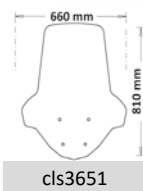

► JET X 125cc 2021-

Codice Part.no	Descrizione- Description	Colori Colors	Prezzo Price	Spessore Thickness
sc3651	Parabrezza media protezione <i>Windshield medium protection</i>	t	€ 85,00	3mm
a/553	Attacco <i>Fitting kit</i>	-	€ 40,00	-
cls3651	Parabrezza classic <i>Windshield Classic</i>	t	€ 70,00	3mm
a/553	Attacco <i>Fitting kit</i>	-	€ 40,00	-
pa403	Portapacchi posteriore <i>Luggage carrier</i>	n	€ 65,00	-
st403	Supporto piastra bauletto <i>Plate support for top case</i>	n	€ 40,00	-

► JOY RIDE 300 Ruota 16 2022-

Codice Part.no	Descrizione- Description	Colori Colors	Prezzo Price	Spessore Thickness
cls3646	Parabrezza classic <i>Windshield Classic</i>	t	€ 70,00	3mm
a/513	Attacco <i>Fitting kit</i>	-	€ 40,00	-