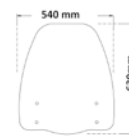

► MO 2021- / S01 2021-

Codice Part.no	Descrizione- Description	Colori Colors	Prezzo Price	Spessore Thickness
cls4341	Parabrezza classic <i>Windshield "Classic"</i>	t	€ 75,00	3mm
a/851	Attacco <i>Fitting kit</i>	-	€ 38,00	-
sc4340	Cupolino <i>Low windshield</i>	fc fs	€ 42,00 € 48,00	3mm 3mm
a/851	Attacco <i>Fitting kit</i>	-	€ 38,00	-
sc4342	Parabrezza alta protezione <i>Windshield high protection</i>	t	€ 82,00	3mm
a/851	Attacco <i>Fitting kit</i>	-	€ 38,00	-
sc4343	Parabrezza media protezione <i>Windshield medium protection</i>	t	€ 72,00	3mm
a/853	Attacco <i>Fitting kit</i>	-	€ 38,00	-
pa375	Portapacchi posteriore <i>Luggage carrier</i>	n	€ 106,00	-

sc4342

pa375

sc4342

sc4340

sc4343

cls4341

► S02 2021-

Codice Part.no	Descrizione- Description	Colori Colors	Prezzo Price	Spessore Thickness
sc4346	Parabrezza media protezione <i>Windshield Medium protection</i>	t	€ 60,00	3mm
a/854	Attacco <i>Fitting kit</i>	-	€ 40,00	-
sc4347	Parabrezza media protezione con paramani <i>Windshield medium protection</i>	t	€ 70,00	3mm
a/854	Attacco <i>Fitting kit</i>	-	€ 40,00	-

sc4346

sc4347

sc4347

sc4346