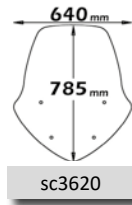

► SYMPHONY 50S 2018- / 125S CBS 2017-

Codice Part.no	Descrizione- Description	Colori Colors	Prezzo Price	Spessore Thickness
cls3635	Parabrezza classic <i>Windshield Classic</i>	t	€ 59,00	3mm
a/546	Attacco <i>Fitting kit</i>	-	€ 40,00	-