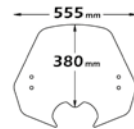

sc2755

- PMMA 100%
- TUV
- ZV
- 3 mm

sc2748

Codice Part.no	Descrizione- Description	Colori Colors	Prezzo Price	Spessore Thickness
sc2748	Cupolino <i>Windshield</i>	fc	€ 46,00	3mm
a/424	Attacco <i>Fitting kit</i>	-	€ 35,00	-