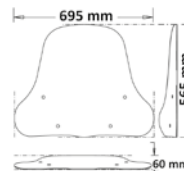

Parabrezza Classic SENZA GRAFICHE STAMPATE
Classic windshield WITHOUT PRINTED GRAPHICS

cls4234