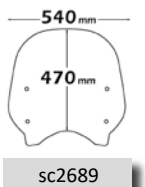

**SI MONTA SUGLI
ATTACCHI ORIGINALI.**

**ATTACHMENT ON
ORIGINAL POINTS.**

sc2689

► SUPER CUB C 125-150 2018-2020

Codice Part.no	Descrizione- Description	Colori Colors	Prezzo Price	Spessore Thickness
sc4522	Parabrezza Basso <i>Low windshield</i>	t	€ 50,00	3mm
a/252	Attacco <i>Fitting kit</i>	-	€ 40,00	-
sc4523	Parabrezza media protezione <i>Windshield Medium protection</i>	t	€ 67,00	3mm
a/252	Attacco <i>Fitting kit</i>	-	€ 40,00	-