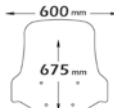

► JOY MAX Z 300 ABS 2018-

Codice Part.no	Descrizione- Description	Colori Colors	Prezzo Price	Spessore Thickness
sc3618	Parabrezza media protezione <i>Windshield medium protection</i>	t	€ 67,00	3mm
a/544	Attacco <i>Fitting kit</i>	-	€ 40,00	-
pm56	Paramani <i>Hands protection</i>	t-fc	€ 100,00	4mm

pm56

PMMA
100%

TUV

ZV

4
mm

sc3618

PMMA
100%

TUV

ZV

3
mm

sc3618

► JOY MAX 300i 2013-2019

Codice Part.no	Descrizione- Description	Colori Colors	Prezzo Price	Spessore Thickness
sc3625	Parabrezza media protezione <i>Windshield medium protection</i>	t	€ 75,00	3mm
a/538	Attacco <i>Fitting kit</i>	-	€ 40,00	-
pm42	Paramani <i>Hands protection</i>	t-fc	€ 100,00	4mm

pm42

PMMA
100%

TUV

ZV

4
mm

sc3625

PMMA
100%

TUV

ZV

3
mm

sc3625

► JOY MAX 250/300 EVO 2009-2014

Codice Part.no	Descrizione- Description	Colori Colors	Prezzo Price	Spessore Thickness
sc3607	Parabrezza media protezione completo di attacco <i>Windshield medium protection including fitting kit</i>	t	€ 85,00	4mm

sc3607

PMMA
100%

TUV

ZV

4
mm

sc3607