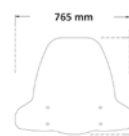

► MO 2021- / S01 2021-

Codice Part.no	Descrizione- Description	Colori Colors	Prezzo Price	Spessore Thickness
cls4341	Parabrezza classic <i>Windshield "Classic"</i>	t	€ 75,00	3mm
a/851	Attacco <i>Fitting kit</i>	-	€ 38,00	-
sc4340	Cupolino <i>Low windshield</i>	fc fs	€ 42,00 € 48,00	3mm 3mm
a/851	Attacco <i>Fitting kit</i>	-	€ 38,00	-
sc4342	Parabrezza alta protezione <i>Windshield high protection</i>	t	€ 82,00	3mm
a/851	Attacco <i>Fitting kit</i>	-	€ 38,00	-
sc4343	Parabrezza media protezione <i>Windshield medium protection</i>	t	€ 72,00	3mm
a/853	Attacco <i>Fitting kit</i>	-	€ 38,00	-
pa375	Portapacchi posteriore <i>Luggage carrier</i>	n	€ 106,00	-

sc4342

pa375

sc4342

sc4340

sc4343

cls4341

► S02 2021-

Codice Part.no	Descrizione- Description	Colori Colors	Prezzo Price	Spessore Thickness
sc4346	Parabrezza media protezione <i>Windshield Medium protection</i>	t	€ 60,00	3mm
a/854	Attacco <i>Fitting kit</i>	-	€ 40,00	-
sc4347	Parabrezza media protezione con paramani <i>Windshield medium protection</i>	t	€ 70,00	3mm
a/854	Attacco <i>Fitting kit</i>	-	€ 40,00	-

sc4346

sc4347

sc4347

sc4346