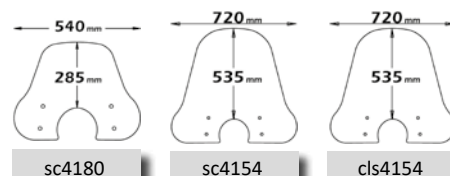

Parabrezza Classic SENZA GRAFICHE STAMPATE
Parabrezza Media Protezione CON GRAFICHE STAMPATE
*Classic windshield without GRAPHICS PRINTED
Medium protection WITH PRINTED GRAPHICS*