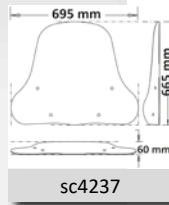

► MQi GT 2021-

sc4237

Codice Part.no	Descrizione- Description	Colori Colors	Prezzo Price	Spessore Thickness
sc4237	Parabrezza alta protezione High windshield	fc	€ 69,00	3mm
a/844	Attacco <i>Fitting kit</i>	-	€ 40,00	-
Parabrezza Alta Protezione CON GRAFICHE STAMPATE High protection WITH PRINTED GRAPHICS				
sc4235	Parabrezza basso Low windshield	t-fc	€ 52,00	3mm
a/844	Attacco <i>Fitting kit</i>	-	€ 40,00	-