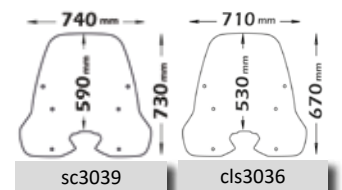

Codice Part.no	Descrizione- Description	Colori Colors	Prezzo Price	Spessore Thickness
sc3039	Parabrezza Integrale alta protezione a 6 fori si monta su staffe originali <i>Windshield high protection with 6 holes on original mounting kit</i>	t	€ 70,00	3mm
a/451	Attacco <i>Fitting kit</i>	-	€ 30,00	-
cls3036	Parabrezza integrale Classic media protezione a 6 fori si monta su staffe originali <i>Windshield "Classic" with 6 holes on original mounting kit</i>	t	€ 59,00	3mm
a/451	Attacco <i>Fitting kit</i>	-	€ 30,00	-

Per il montaggio di questi parabrezza (SC3039 e CLS3036) è necessario il nostro attacco correlato A/451

To mount these windshields (SC3039 e CLS3036) it needs the mounting kit A/451

Parabrezza Classic SENZA GRAFICHE STAMPATE
Parabrezza Media Protezione CON GRAFICHE STAMPATE
**Classic windshield WITHOUT PRINTED GRAPHICS
Medium protection WITH PRINTED GRAPHICS**

Codice Part.no	Descrizione- Description	Colori Colors	Prezzo Price	Spessore Thickness
sc3038	Parabrezza tipo originale Maxi a 4 fori si monta su attacchi originali e con ns. gommini e viti <i>Windshield, incorporedated hand protectors</i>	t	€ 68,00	3mm
sc3037	Parabrezza tipo originale a 4 fori si monta con attacchi originali e con ns. gommini e viti <i>Windshield, incorporedated hand protectors</i>	t	€ 57,00	3mm