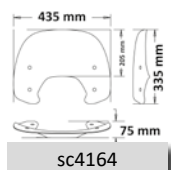

sc4164

Codice Part.no	Descrizione- Description	Colori Colors	Prezzo Price	Spessore Thickness
sc4163	Cupolino fashion <i>Low windshield fashion type</i>	fs	€ 50,00	3mm
a/735	Attacco <i>Fitting kit</i>	-	€ 36,00	-