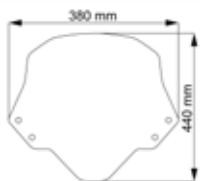

► DOWNTOWN GT 350 2024-

Codice Part.no	Descrizione- Description	Colori Colors	Prezzo Price	Spessore Thickness
sc3055	Parabrezza Alta protezione <i>Windshield High protection</i>	t	€ 75,00	3mm
a/462	Attacco <i>Fitting kit</i>	-	€ 40,00	-

Codice Part.no	Descrizione- Description	Colori Colors	Prezzo Price	Spessore Thickness
sc3054	Parabrezza media protezione <i>Windshield medium protection</i>	t fc	€ 58,00 € 63,00	3mm 3mm
a/462	Attacco <i>Fitting kit</i>	-	€ 40,00	-

Codice Part.no	Descrizione- Description	Colori Colors	Prezzo Price	Spessore Thickness
sc3056	Cupolino <i>Low Windshield</i>	fc-fs-no	€ 55,00	3mm
a/463	Attacco <i>Fitting kit</i>	-	€ 25,00	-

sc3056