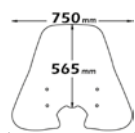

► SH 300 2011-2014

Codice Part.no	Descrizione- Description	Colori Colors	Prezzo Price	Spessore Thickness
sc2671	Cupolino Windshield	fc	€ 45,00	3mm
a/231	Attacco Fitting kit	-	€ 38,00	-

sc2671

Codice Part.no	Descrizione- Description	Colori Colors	Prezzo Price	Spessore Thickness
sc2670	Parabrezza media protezione Windshield medium protection	t	€ 69,00	3mm
a/231	Attacco Fitting kit	-	€ 38,00	-