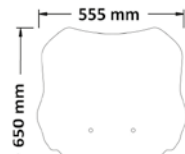

► **FORZA 750 2021-2024**

Codice Part.no	Descrizione- Description	Colori Colors	Prezzo Price	Spessore Thickness
sc4546	Parabrezza media protezione <i>Medium windshield</i>	t	€ 95,00	4mm
sc4547	Parabrezza alta protezione <i>High windshield</i>	t	€ 105,00	4mm
sc4545	Cupolino <i>Low windshield</i>	fs-no	€ 75,00	4mm

► **FORZA 125/350 2021-**

Codice Part.no	Descrizione- Description	Colori Colors	Prezzo Price	Spessore Thickness
cls4549	Parabrezza Classic <i>Windshield Classic</i>	t	€ 58,00	3mm
a/249	Attacco <i>Fitting kit</i>	-	€ 38,00	-
sc4549	Parabrezza Media protezione <i>Windshield Medium protection</i>	t	€ 75,00	3mm
a/249	Attacco <i>Fitting kit</i>	-	€ 38,00	-

Parabrezza Media protezione con GRAFICA STAMPATA
Parabrezza Classic senza GRAFICA STAMPATA
*Medium protection windshields with PRINTED GRAPHIC
Windshield "Classic" without GRAPHICS*

Codice Part.no	Descrizione- Description	Colori Colors	Prezzo Price	Spessore Thickness
sp4549	Spoiler Laterali Paramani <i>Side wing for protection hands</i>	fs	€ 70,00	3mm

cls4549

sc4549