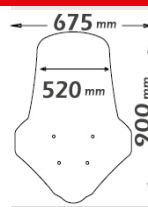

sc4507

cls4506

sc4507

Codice Part.no	Descrizione- Description	Colori Colors	Prezzo Price	Spessore Thickness
sc4507	Parabrezza alta protezione <i>High windshield</i>	t	€ 96,00	4mm
a/213	Attacco <i>Fitting kit</i>	-	€ 45,00	-
cls4506	Parabrezza classic <i>Windshield "Classic"</i>	t	€ 58,00	3mm
a/213	Attacco <i>Fitting kit</i>	-	€ 45,00	-
cls4507	Parabrezza classic Alto <i>Windshield "Classic" high</i>	t	€ 65,00	3mm
a/237	Attacco <i>Fitting kit</i>	-	€ 45,00	-