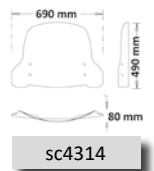

sc4314

SARKCYBER

► HC 200

Codice Part.no	Descrizione- Description	Colori Colors	Prezzo Price	Spessore Thickness
sc3940	Parabrezza alta protezione <i>Windshield high protection</i>	t	€ 60,00	3mm
a/680	Attacco <i>Fitting kit</i>	-	€ 40,00	-