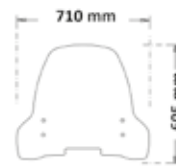

Codice Part.no	Descrizione- Description	Colori Colors	Prezzo Price	Spessore Thickness
cls4333	Parabrezza Classic <i>Windshield Classic</i>	t	€ 59,00	3mm
a/883	Attacco <i>Fitting kit</i>	-	€ 40,00	-