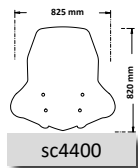

► MP3 400 HPE / SPORT 2023- / 530 2023-

Codice Part.no	Descrizione- Description	Colori Colors	Prezzo Price	Spessore Thickness
sc4400	Parabrezza alta protezione senza serigrafia <i>Windshield high protection without printed design</i>	t	€ 125,00	4mm
		fc	€ 140,00	4mm