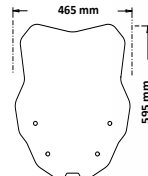

► ADX 125 2023-

sc3703

Codice Part.no	Descrizione- Description	Colori Colors	Prezzo Price	Spessore Thickness
sc3707	Cupolino completo di minuteria/ <i>Low windshield complete with fittings</i>	fc	€ 70,00	3mm
		fs	€ 70,00	3mm
sc3703	Parabrezza media protezione completo di minuteria <i>Windshield medium protection, complete with fittings</i>	t	€ 80,00	3mm
sc3708	Parabrezza grande <i>High Windshield</i>	t	€ 75,00	3mm
a/554	Attacco per sc3708/ <i>Fitting kit for sc3708</i>	-	€ 35,00	-
pa402	Portapacchi posteriore <i>Luggage carrier</i>	n	€ 106,00	-

► ADX 300 2024►

Codice Part.no	Descrizione- Description	Colori Colors	Prezzo Price	Spessore Thickness
sc4567-t	Parabrezza Artico Trasparente / <i>Clear Artico Windscreen</i>	t	€ 95,00	3mm
sc4567-fc	Parabrezza Artico fumè chiaro / <i>Light smoke Artico Windscreen</i>	fc	€ 110,00	3mm
att/sc4567	Attacco / <i>Mounting kit</i>	-	€ 0,01	-