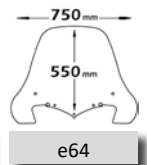

Codice Part.no	Descrizione- Description	Colori Colors	Prezzo Price	Spessore Thickness
cls64	Parabrezza classic <i>Windshield "Classic"</i>	t	€ 58,00	3mm
a/414	Attacco <i>Fitting kit</i>	-	€ 40,00	-
e64	Parabrezza media protezione <i>Windshield medium protection</i>	t	€ 68,00	3mm
a/414	Attacco <i>Fitting kit</i>	-	€ 40,00	-

Parabrezza Classic SENZA GRAFICHE STAMPATE
Parabrezza Media Protezione CON GRAFICHE STAMPATE
Classic windshield WITHOUT PRINTED GRAPHICS
Medium protection WITH PRINTED GRAPHICS