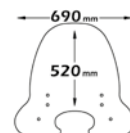

▶ SCARABEO 50-100 2-4 tempi 1994-2013

Codice Part.no	Descrizione- Description	Colori Colors	Prezzo Price	Spessore Thickness
sc2965	Parabrezza media protezione <i>Windshield medium protection</i>	t	€ 67,00	3mm
a/147	Attacco <i>Fitting kit</i>	-	€ 36,00	-

ATTACCO AD ASSORBIMENTO URTI
SHOCK ABSORBING fitting kit.

Codice Part.no	Descrizione- Description	Colori Colors	Prezzo Price	Spessore Thickness
e107	Parabrezza media protezione <i>Windshield medium protection</i>	t	€ 60,00	3mm
a/803	Attacco <i>Fitting kit</i>	-	€ 36,00	-
sc2963	Parabrezza tipo originale <i>Windshield original type</i>	t	€ 57,00	3mm
a/143/2023	Attacco <i>Fitting kit</i>	-	€ 36,00	-

e107

Codice Part.no	Descrizione- Description	Colori Colors	Prezzo Price	Spessore Thickness
e10/2016	Parabrezza media protezione a 4 fori <i>Windshield medium protection with 4 attachment points</i>	t	€ 67,00	3mm
a/143/2023	Attacco <i>Fitting kit</i>	-	€ 36,00	-