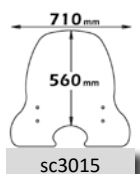

Codice Part.no	Descrizione- Description	Colori Colors	Prezzo Price	Spessore Thickness
sc3015	Parabrezza media protezione <i>Windshield medium protection</i>	t	€ 67,00	3mm
a/442	Attacco <i>Universal fitting kit</i>	-	€ 45,00	-