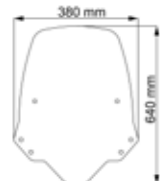

► DOWNTOWN GT 350 2024-

Codice Part.no	Descrizione- Description	Colori Colors	Prezzo Price	Spessore Thickness
sc3055	Parabrezza Alta protezione <i>Windshield High protection</i>	t	€ 75,00	3mm
a/462	Attacco <i>Fitting kit</i>	-	€ 40,00	-

Codice Part.no	Descrizione- Description	Colori Colors	Prezzo Price	Spessore Thickness
sc3054	Parabrezza media protezione <i>Windshield medium protection</i>	t fc	€ 58,00 € 63,00	3mm 3mm
a/462	Attacco <i>Fitting kit</i>	-	€ 40,00	-

sc3054

Codice Part.no	Descrizione- Description	Colori Colors	Prezzo Price	Spessore Thickness
sc3056	Cupolino <i>Low Windshield</i>	fc-fs-no	€ 55,00	3mm
a/463	Attacco <i>Fitting kit</i>	-	€ 25,00	-