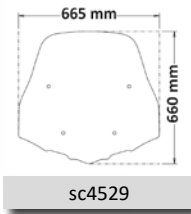

► SH 125i/150i/350 2020-

sc4529

Codice Part.no	Descrizione- Description	Colori Colors	Prezzo Price	Spessore Thickness
sc4529	Parabrezza Altissima protezione da aria e acqua su attacchi originali con ns. gommini e viti <i>High windshield on original attachment points</i>	t	€ 73,00	3mm