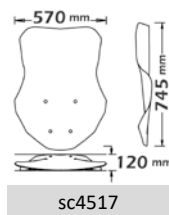

Codice Part.no	Descrizione- Description	Colori Colors	Prezzo Price	Spessore Thickness
sc4517	Parabrezza alta protezione completo di viti e gommini e morsetto interno di sicurezza <i>High windshield with rubbers, screws and safety clamps</i>	t	€ 90,00	4mm

Questo schermo è stato studiato sia per quanto riguarda lo schermo che per quanto riguarda il nostro morsetto posteriore di sicurezza, per poter andare a velocità sostenute. La dimensione del parabrezza è tale che i gommini originali vanno assolutamente sostituiti con quelli in dotazione, diversamente la spinta dell'aria potrebbe far fuoriuscire i well-nut dalle loro sedi. Si informa comunque che l'azienda invita tassativamente a rispettare le velocità massima consentita dal codice stradale.

This windshield has been designed both for the dimensions and for our safety clamp, to be able to go at high speeds.. The original rubbers must absolutely be replaced with those supplied, otherwise the well-nuts could escape from their seats caused from the thrust of the air. The company invites you to respect the maximum speed permitted by the highway code.

sc4517