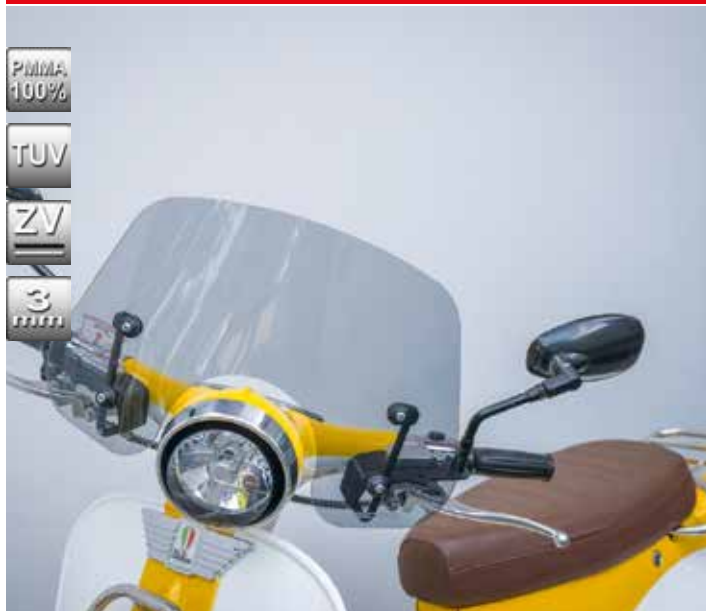

ETALIAN / PINK

▶ ETALIAN RETRO EV 2000 2018- / PINK STYLE

Codice Part.no	Descrizione- Description	Colori Colors	Prezzo Price	Spessore Thickness
sc4360	Cupolino <i>Low windshield</i>	fc- fs	€ 45,00	3mm
a/820	Attacco <i>Fitting kit</i>	-	€ 80,00	-