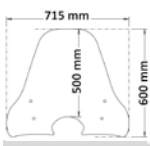

sc4533

Parabrezza Media Protezione
CON GRAFICHE STAMPATE
**Medium protection windshield
WITH PRINTED GRAPHICS**

PMMA
100%

TUV

3
mm