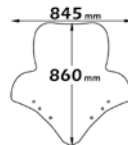

Codice Part.no	Descrizione- Description	Colori Colors	Prezzo Price	Spessore Thickness
sc3008	Parabrezza alta protezione <i>Windshield high protection</i>	t	€ 100,00	4mm
a/437	Attacco <i>Fitting kit</i>	-	€ 28,00	-