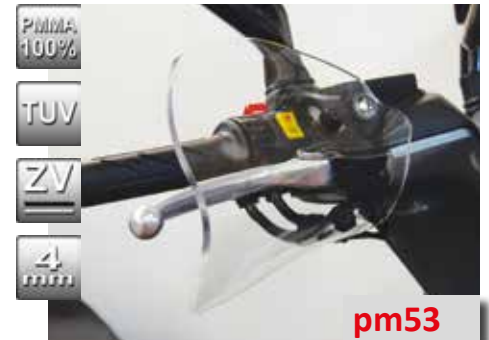

sc3006

pm53

► XCITING 400 2012-2017

sc3030

Codice Part.no	Descrizione- Description	Colori Colors	Prezzo Price	Spessore Thickness
sc3030	Parabrezza <i>Windshield</i>	t	€ 93,00	4mm
a/447	Attacco <i>Fitting kit</i>	-	€ 27,00	-
pm38	Coppia di paramani <i>Kit hand protectors</i>	t	€ 90,00	4mm