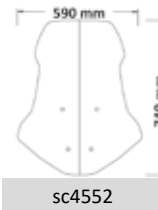

Codice Part.no	Descrizione- Description	Colori Colors	Prezzo Price	Spessore Thickness
sc4552	Parabrezza alta protezione c ompleto di viti e gommini <i>High windshield with rubbers and screws</i>	t	€ 110,00	4mm

PARABREZZA DA POSIZIONARE SOLAMENTE NELLA POSIZIONE ALTA -
NO POSIZIONE MEDIA O BASSA

WINDSCREEN TO BE POSITIONED ONLY IN THE HIGH POSITION -
NO MEDIUM OR LOW POSITION