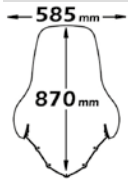

Codice Part.no	Descrizione- Description	Colori Colors	Prezzo Price	Spessore Thickness
sc2413	Parabrezza tipo alto completo di attacco Windshield high protection including fitting kit	t	€ 115,00	4mm

sc2413