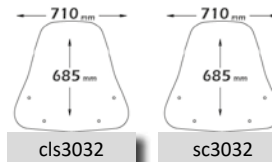

Parabrezza Classic SENZA GRAFICHE STAMPATE
Parabrezza Media Protezione CON GRAFICHE STAMPATE
Classic windshield WITHOUT PRINTED GRAPHICS
Medium protection WITH PRINTED GRAPHICS