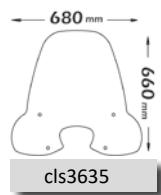

► SYMPHONY 50S 2018- / 125S CBS 2017-

Codice Part.no	Descrizione- Description	Colori Colors	Prezzo Price	Spessore Thickness
cls3635	Parabrezza classic <i>Windshield Classic</i>	t	€ 59,00	3mm
a/546	Attacco <i>Fitting kit</i>	-	€ 40,00	-