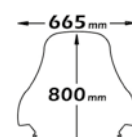

► MAJESTY 400 2009-2014

Codice Part.no	Descrizione- Description	Colori Colors	Prezzo Price	Spessore Thickness
sc2771	Parabrezza tipo originale alto completo di attacco <i>High windshield original type + fitting kit</i>	t	€ 100,00	4mm
pm06	Coppia di paramani completa di attacco <i>Kit hand protectors including fitting kit</i>	fc-b	€ 90,00	4mm
pm05	Lastra sinistra di ricambio <i>Left hand protector</i>	t-fc	€ 45,00	4mm

► MAJESTY 400 2004-2008

Codice Part.no	Descrizione- Description	Colori Colors	Prezzo Price	Spessore Thickness
sc2701	Parabrezza tipo originale alto completo di attacco <i>High windshield original type alto + fitting kit</i>	t	€ 100,00	4mm
pm06	Coppia di paramani completa di attacco <i>Kit hand protectors including fitting kit</i>	fc-b	€ 90,00	4mm
pm05	Lastra sinistra di ricambio <i>Left hand protector</i>	t-fc	€ 45,00	4mm
sc2722	Parabrezza tipo alto con paramani incorporati completo di attacco <i>High windshield with incorporated hand protectors including fitting kit</i>	t	€ 90,00	4mm
sc2717	Cupolino completo di attacco <i>Windshield including fitting kit</i>	fs	€ 80,00	4mm

sc2722

► N-MAX 125 2025-

Codice Part.no	Descrizione- Description	Colori Colors	Prezzo Price	Spessore Thickness
sc3446-fc	Cupolino sportivo fume chiaro / Light smoke sport windscreen	fc	€ 60,00	3mm
sc3446-fs	Cupolino sportivo fume scuro / Dark smoke sport windscreen	fs	€ 60,00	3mm
sc3446-no	Cupolino sportivo nero opaco / Matte black sport windscreen	no	€ 60,00	3mm
att/sc3446	Attacco / <i>Mounting kit</i>	-	€ 0,01	-