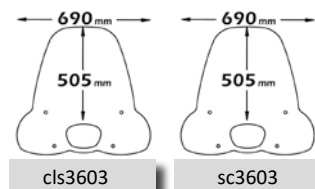

Parabrezza Classic SENZA GRAFICHE STAMPATE
Parabrezza Media Protezione CON GRAFICHE STAMPATE

Classic windshield without GRAPHICS PRINTED
Medium protection WITH PRINTED GRAPHICS