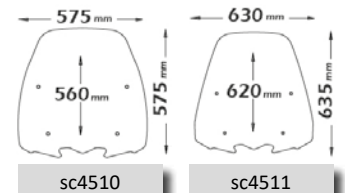

SI MONTANO SUGLI
ATTACCHI ORIGINALI.
**ATTACHMENT ON ORIGINAL
POINTS.**

sc4510

sc4511