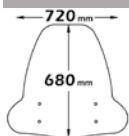

e109

Codice Part.no	Descrizione- Description	Colori Colors	Prezzo Price	Spessore Thickness
e109	Parabrezza media protezione <i>Windshield medium protection</i>	t	€ 70,00	3mm
a/145	Attacco <i>Fitting kit</i>	-	€ 45,00	-