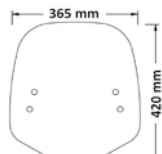

▶ ONE

Codice Part.no	Descrizione- Description	Colori Colors	Prezzo Price	Spessore Thickness
sc4204	Parabrezza Windshield	t	€ 62,00	3mm
a/777	Attacco Fitting kit	-	€ 40,00	-

sc4204

Codice Part.no	Descrizione- Description	Colori Colors	Prezzo Price	Spessore Thickness
sc4196	Cupolino Low windshield	fc fs	€ 50,00 € 50,00	3mm 3mm
a/772	Attacco Fitting kit	-	€ 36,00	-