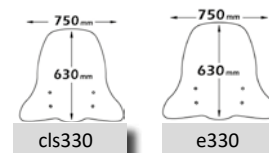

▶ BEVERLY CRUISER 250 2007-2011 / 500 2007-2012

Codice Part.no	Descrizione- Description	Colori Colors	Prezzo Price	Spessore Thickness
sc4202	Parabrezza media protezione <i>Windshield medium protection</i>	t	€ 70,00	3mm
a/776	Attacco <i>Fitting kit</i>	-	€ 45,00	-

▶ BEVERLY 500 2002-2006 - BEVERLY 125/400 TOURER 2008-2011
BEVERLY 250 2008-2009 - BEVERLY 300 TOURER 2009-2011

Codice Part.no	Descrizione- Description	Colori Colors	Prezzo Price	Spessore Thickness
sc4124	Cupolino <i>Low windshield</i>	b	€ 49,00	3mm
	Attacco <i>Fitting kit</i>	fs	€ 49,00	3mm
a/710		-	€ 38,00	-
cls362	Parabrezza classic <i>Windshield Classic</i>	t	€ 58,00	3mm
a/711	Attacco <i>Fitting kit</i>	-	€ 46,00	-
e362	Parabrezza media protezione <i>Windshield medium protection</i>	t	€ 65,00	3mm
a/711	Attacco <i>Fitting kit</i>	-	€ 46,00	-

Parabrezza Classic SENZA
GRAFICHE STAMPATE
Parabrezza Media Protezione
CON GRAFICHE STAMPATE
**Classic windshield without
GRAPHICS**
**Medium protection WITH
PRINTED GRAPHICS**

▶ BEVERLY 125/200 -2004

Codice Part.no	Descrizione- Description	Colori Colors	Prezzo Price	Spessore Thickness
e330	Parabrezza media protezione <i>Windshield medium protection</i>	t	€ 65,00	3mm
a/708	Attacco <i>Fitting kit</i>	-	€ 40,00	-
cls330	Parabrezza classic <i>Windshield Classic</i>	t	€ 59,00	3mm
a/708	Attacco <i>Fitting kit</i>	-	€ 40,00	-

Parabrezza Classic
SENZA GRAFICHE STAMPATE
Parabrezza Media Protezione
CON GRAFICHE STAMPATE
**Classic windshield
without GRAPHICS**
**Medium protection
WITH PRINTED GRAPHICS**