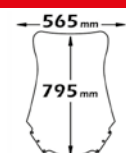

► MAJESTY 400 2004-2008

Codice Part.no	Descrizione- Description	Colori Colors	Prezzo Price	Spessore Thickness
sc2701	Parabrezza tipo originale alto completo di attacco <i>High windshield original type alto + fitting kit</i>	t	€ 100,00	4mm
pm06	Coppia di paramani completa di attacco <i>Kit hand protectors including fitting kit</i>	fc-b	€ 90,00	4mm
pm05	Lastra sinistra di ricambio <i>Left hand protector</i>	t-fc	€ 45,00	4mm
sc2722	Parabrezza tipo alto con paramani incorporati completo di attacco <i>High windshield with incorporated hand protectors including fitting kit</i>	t	€ 90,00	4mm
sc2717	Cupolino completo di attacco <i>Windshield including fitting kit</i>	fs	€ 80,00	4mm

sc2701