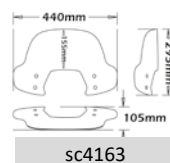

▶ VESPA SPRINT 125 2014- / 150 2015-

sc4161

Codice Part.no	Descrizione- Description	Colori Colors	Prezzo Price	Spessore Thickness
sc4161	Parabrezza media protezione <i>Windshield medium protection</i>	t	€ 68,00	3mm
a/745	Attacco di colore grigio <i>grey color Fitting kit</i>	-	€ 40,00	-
a/745n	Attacco di colore nero <i>black color Fitting kit</i>	-	€ 40,00	-
cls4161	Parabrezza classic <i>Windshield Classic</i>	t	€ 58,00	3mm
a/745	Attacco <i>Fitting kit</i>	-	€ 40,00	-
a/745n	Attacco di colore nero <i>black color Fitting kit</i>	-	€ 40,00	-

sc4164

sc4163

sc4162

Parabrezza Classic SENZA GRAFICHE STAMPATE
Parabrezza Media e Alta Protezione CON GRAFICHE STAMPATE

Classic windshield without GRAPHICS PRINTED
Medium and high protection WITH PRINTED GRAPHICS

Codice Part.no	Descrizione- Description	Colori Colors	Prezzo Price	Spessore Thickness
sc4162	Parabrezza di ricambio tipo originale senza attacco <i>Windshield original type without fitting kit</i>	t	€ 55,00	3mm
a/742n	Attacco di colore nero <i>black color Fitting kit</i>	-	€ 36,00	-

Parabrezza TIPO ORIGINALE SENZA grafiche stampate.
SI MONTA SIA SUGLI ATTACCHI ORIGINALI CHE CON NOSTRO A/742
Windshield original type WITHOUT printed graphics. CAN BE FITTED TO THE ORIGINAL POINTS AS WELL AS ON OUR FITTING KIT A/742

Codice Part.no	Descrizione- Description	Colori Colors	Prezzo Price	Spessore Thickness
sc4164	Cupolino tipo Originale <i>Low Windshield like Original</i>	t-fc	€ 50,00	3mm
a/745n	Attacco <i>Fitting kit</i>	fs	€ 50,00	3mm
		-	€ 40,00	-

sc4164

Codice Part.no	Descrizione- Description	Colori Colors	Prezzo Price	Spessore Thickness
sc4163	Cupolino fashion <i>Low windshield fashion type</i>	fs	€ 50,00	3mm
a/735	Attacco <i>Fitting kit</i>	-	€ 36,00	-

sc4163