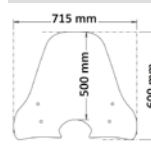

sc4533

Parabrezza Media Protezione
CON GRAFICHE STAMPATE
**Medium protection windshield
WITH PRINTED GRAPHICS**

PMMA
100%

TUV

3
mm

cls4533

Codice Part.no	Descrizione- Description	Colori Colors	Prezzo Price	Spessore Thickness
cls4533	Parabrezza classic Windshield "Classic"	t	€ 59,00	3mm
a/253	Attacco Fitting kit	-	€ 38,00	-