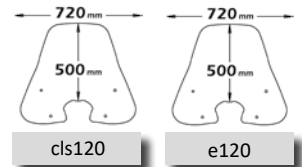

sc2685

SI MONTA SUGLI
ATTACCHI ORIGINALI.
**ATTACHMENT ON
ORIGINAL POINTS.**

▶ SH 300 2006-2010

e120

Codice Part.no	Descrizione- Description	Colori Colors	Prezzo Price	Spessore Thickness
cls120	Parabrezza classic <i>Windshield "Classic"</i>	t	€ 58,00	3mm
a/224	Attacco <i>Fitting kit</i>	-	€ 40,00	-
e120	Parabrezza media protezione <i>Windshield medium protection</i>	t	€ 69,00	3mm
a/224	Attacco <i>Fitting kit</i>	-	€ 40,00	-