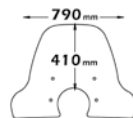

Codice Part.no	Descrizione- Description	Colori Colors	Prezzo Price	Spessore Thickness
sc4202	Parabrezza media protezione <i>Windshield medium protection</i>	t	€ 70,00	3mm
a/776	Attacco <i>Fitting kit</i>	-	€ 45,00	-

sc4202