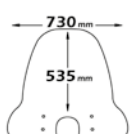

► LIBERTY 50 4 TEMPI 2004-2015 LIBERTY 50/125/150 I-GET 2016-

Codice Part.no	Descrizione- Description	Colori Colors	Prezzo Price	Spessore Thickness
e342	Parabrezza media protezione <i>Windshield medium protection</i>	t	€ 67,00	3mm
a/716	Attacco <i>Fitting kit</i>	-	€ 40,00	-
cls342	Parabrezza classic <i>Windshield Classic</i>	t	€ 58,00	3mm
a/716	Attacco <i>Fitting kit</i>	-	€ 40,00	-

Parabrezza Classic SENZA GRAFICHE STAMPATE
Parabrezza Media Protezione CON GRAFICHE STAMPATE
Classic windshield WITHOUT PRINTED GRAPHICS
Medium protection WITH PRINTED GRAPHICS

cls342

Codice Part.no	Descrizione- Description	Colori Colors	Prezzo Price	Spessore Thickness
cls4192	Parabrezza classic <i>Windshield Classic</i>	t	€ 58,00	3mm
a/766	Attacco <i>Fitting kit</i>	-	€ 40,00	-
sc4192	Parabrezza media protezione <i>Windshield medium protection</i>	t	€ 69,00	3mm
a/766	Attacco <i>Fitting kit</i>	-	€ 40,00	-
sc4198	Lastra di ricambio tipo originale senza attacco <i>Windshield original type without fitting kit</i>	t	€ 55,00	3mm

Codice Part.no	Descrizione- Description	Colori Colors	Prezzo Price	Spessore Thickness
pa361	Portapacchi posteriore <i>Luggage carrier</i>	n	€ 65,00	-
st361	Supporto piastra bauletto <i>Plate support for top case</i>	n	€ 40,00	-

Oltre alla funzione di Portapacchi, questa staffa è stata progettata e realizzata per consentire il montaggio della piastra porta bauletto (non fornita insieme alla staffa) rendendo così possibile trasportare un bauletto universale.