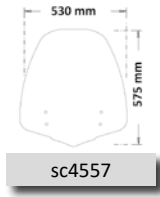

► SH 125i/150i/350 2020-

Codice Part.no	Descrizione- Description	Colori Colors	Prezzo Price	Spessore Thickness
sc4529	Parabrezza Altissima protezione da aria e acqua su attacchi originali con ns. gommini e viti <i>High windshield on original attachment points</i>	t	€ 73,00	3mm

Codice Part.no	Descrizione- Description	Colori Colors	Prezzo Price	Spessore Thickness
sc4556	Cupolino <i>Low windshield</i>	fc	€ 48,00	3mm
a/251	Attacco <i>Fitting kit</i>	-	€ 36,00	-
sc4557	Parabrezza media protezione <i>Windshield medium protection</i>	t	€ 75,00	3mm
a/251	Attacco <i>Fitting kit</i>	-	€ 36,00	-

sc4557

Codice Part.no	Descrizione- Description	Colori Colors	Prezzo Price	Spessore Thickness
sc4558	Cupolino <i>Low windshield</i>	fc	€ 46,00	3mm
a/254	Attacco <i>Fitting kit</i>	-	€ 30,00	-

Codice Part.no	Descrizione- Description	Colori Colors	Prezzo Price	Spessore Thickness
sc4559	Parabrezza media protezione <i>Windshield medium protection</i>	t	€ 56,00	3mm
a/255	Attacco <i>Fitting kit</i>	-	€ 35,00	-