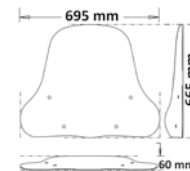

► MQi GT 2021-

Codice Part.no	Descrizione- Description	Colori Colors	Prezzo Price	Spessore Thickness
sc4237	Parabrezza alta protezione High windshield	fc	€ 69,00	3mm
a/844	Attacco <i>Fitting kit</i>	-	€ 40,00	-
Parabrezza Alta Protezione CON GRAFICHE STAMPATE High protection WITH PRINTED GRAPHICS				
sc4235	Parabrezza basso Low windshield	t-fc	€ 52,00	3mm
a/844	Attacco <i>Fitting kit</i>	-	€ 40,00	-

Codice Part.no	Descrizione- Description	Colori Colors	Prezzo Price	Spessore Thickness
cls4236	Parabrezza Classic Medio Medium classic windshield	t-fc	€ 59,00	3mm
a/844	Attacco <i>Fitting kit</i>	-	€ 40,00	-
cls4234	Parabrezza Classic Basso Low classic windshield	t-fc	€ 56,00	3mm
a/844	Attacco <i>Fitting kit</i>	-	€ 40,00	-

Parabrezza Classic SENZA GRAFICHE STAMPATE
Classic windshield WITHOUT PRINTED GRAPHICS

cls4236

Codice Part.no	Descrizione- Description	Colori Colors	Prezzo Price	Spessore Thickness
st388	Supporto piastra bauletto Plate support for top case	n	€ 80,00	-