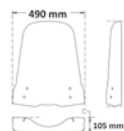

SUPER SOCO

► CUX 2019-

Codice Part.no	Descrizione- Description	Colori Colors	Prezzo Price	Spessore Thickness
sc4209	Parabrezza classic <i>Windshield classic</i>	t	€ 65,00	3mm
a/845	Attacco <i>Fitting kit</i>	-	€ 40,00	-
pa355	Portapacchi posteriore <i>Luggage carrier</i>	n	€ 106,00	-

sc4209

► CPX 2020-

Codice Part.no	Descrizione- Description	Colori Colors	Prezzo Price	Spessore Thickness
sc4216	Parabrezza media protezione <i>Windshield</i>	t-fc	€ 75,00	3mm
a/848	Attacco <i>Fitting kit</i>	-	€ 45,00	-
st369	Supporto piastra bauletto <i>Plate support for top case</i>	n	€ 65,00	-

► VS1 2020-

Codice Part.no	Descrizione- Description	Colori Colors	Prezzo Price	Spessore Thickness
sc4215	Parabrezza media protezione <i>Windshield</i>	t	€ 70,00	3mm
a/847	Attacco <i>Fitting kit</i>	-	€ 40,00	-