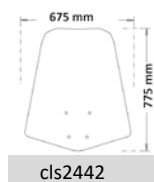

Modello / Model	Codice e Descrizione / Part.no and Description	Pag.
address 110 2015-2017	sc2435 + a/551	pag. 279
address 125 2023-	cls2443 + a/93 o a/94	pag. 279
burgman 125 2014-2017 / 200 2014-2020	sc2428 + a/550 - pm44 - sp7140	pag. 280
burgman 125 street executive 2023-	cls2442 - sc2442 + a/92	pag. 279
burgman 125/150 2002-2006	sc2413	pag. 281
burgman 200 k7 2001-2013	sc2423	pag. 281
burgman 250 -2003 / 400 1998-2002	sc2411	pag. 281
burgman 400 k7 2006-2007	sc2422	pag. 281
burgman 400 ABS 2017-2020	sc2440 - sc2441 - pm54	pag. 280
burgman 650 2003-2005	sc2414 - sc2415	pag. 282
burgman 650 executive Abs 2006-2013	sc2414 - sc2415	pag. 282
burgman 650 2013-2017	sc2430 - pm40	pag. 280
burgman an 250 2004-2006 / 400 2004-2005	sc2421	pag. 282
sixteen 125/150 2007-2014	sc2426 + a/91	pag. 282

► ADDRESS 125 2023-

► ADDRESS 110 2015-2017

sc2435

Codice Part.no	Descrizione- Description	Colori Colors	Prezzo Price	Spessore Thickness
cls2443	Parabrezza classic <i>Windshield "Classic"</i>	t	€ 58,00	3mm
a/93	Attacco <i>Fitting kit</i>	-	€ 40,00	-
a/94	Attacco con piastra portatelefono <i>Fitting kit with phone holder plate</i>	-	€ 45,00	-

Codice Part.no	Descrizione- Description	Colori Colors	Prezzo Price	Spessore Thickness
sc2435	Parabrezza media protezione <i>Windshield medium protection</i>	t	€ 67,00	3mm
a/551	Attacco <i>Fitting kit</i>	-	€ 40,00	-

► BURGMAN STREET EXECUTIVE 125 2023-

Codice Part.no	Descrizione- Description	Colori Colors	Prezzo Price	Spessore Thickness
cls2442	Parabrezza classic <i>Windshield "Classic"</i>	t	€ 75,00	3mm
a/92	Attacco con piastra portatelefono <i>Fitting kit with phone holder plate</i>	-	€ 50,00	-
sc2442	Parabrezza alta protezione <i>Windshield high protection</i>	t	€ 85,00	3mm
a/92	Attacco con piastra portatelefono <i>Fitting kit with phone holder plate</i>	-	€ 50,00	-