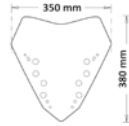

► X-MAX 125/300 TECH MAX 2021-2024

Codice Part.no	Descrizione- Description	Colori Colors	Prezzo Price	Spessore Thickness
sc3438-fs	Cupolino piccolo fumè scuro <i>Low windshield dark smoked</i>	fs	€ 68,00	3mm
sc3438-no	Cupolino piccolo nero opaco <i>Low windshield matt black</i>	no	€ 68,00	3mm

sc3438

PMMA
100%

TUV

3
mm

Codice Part.no	Descrizione- Description	Colori Colors	Prezzo Price	Spessore Thickness
sc3439-t	Cupolino tipo originale trasparente <i>Windshield original type clear</i>	t	€ 63,00	3mm
sc3439-fc	Cupolino tipo originale fumè chiaro <i>Windshield original type smoked</i>	fc	€ 70,00	3mm

PMMA
100%

TUV

3
mm

Codice Part.no	Descrizione- Description	Colori Colors	Prezzo Price	Spessore Thickness
sc3440	Parabrezza alta protezione <i>High windshield</i>	t	€ 85,00	3mm
a/338	Attacco per sc3650 <i>Fitting kit for sc3650</i>	-	€ 35,00	-

PMMA
100%

TUV

3
mm