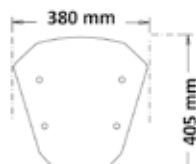

► SFIDA SR4 350 2022-

sc4701

Codice Part.no	Descrizione- Description	Colori Colors	Prezzo Price	Spessore Thickness
sc4701	Parabrezza alta protezione <i>High windshield</i>	t	€ 105,00	3mm

Codice Part.no	Descrizione- Description	Colori Colors	Prezzo Price	Spessore Thickness
sc4700-fc	Cupolino fumè chiaro <i>Low windshield smoked</i>	fc	€ 65,57	3mm
sc4700-fs	Cupolino fumè scuro <i>Low windshield dark smoked</i>	fs	€ 65,57	3mm
att/sc4701	Attacco <i>Fitting kit</i>	-	€ 00,00	-

Codice Part.no	Descrizione- Description	Colori Colors	Prezzo Price	Spessore Thickness
ma394	Maniglie passeggero <i>Passenger handles</i>	n	€ 60,00	-

Codice Part.no	Descrizione- Description	Colori Colors	Prezzo Price	Spessore Thickness
pa394	Portapacchi posteriore <i>Rear rack</i>	n	€ 106,00	-