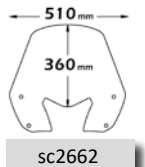

▶ SH 300 2006-2010

Codice Part.no	Descrizione- Description	Colori Colors	Prezzo Price	Spessore Thickness
cls120	Parabrezza classic <i>Windshield "Classic"</i>	t	€ 58,00	3mm
a/224	Attacco <i>Fitting kit</i>	-	€ 40,00	-
e120	Parabrezza media protezione <i>Windshield medium protection</i>	t	€ 69,00	3mm
a/224	Attacco <i>Fitting kit</i>	-	€ 40,00	-

Parabrezza Classic SENZA GRAFICHE STAMPATE
Parabrezza Media e Alta Protezione CON GRAFICHE STAMPATE

**Classic windshield WITHOUT PRINTED GRAPHICS
Medium and high protection WITH PRINTED GRAPHICS**

Codice Part.no	Descrizione- Description	Colori Colors	Prezzo Price	Spessore Thickness
sc2662	Cupolino <i>Low windshield</i>	fc	€ 48,00	3mm
a/227	Attacco <i>Fitting kit</i>	-	€ 36,00	-
cc02	Copricruscotto <i>Instrument panel cover</i>	-	€ 20,00	3mm

sc2662

Codice Part.no	Descrizione- Description	Colori Colors	Prezzo Price	Spessore Thickness
sc2689	Parabrezza di ricambio tipo originale maxi senza attacco <i>High replacement windshield original type without fitting kit</i>	t	€ 62,00	3mm

**SI MONTA SUGLI
ATTACCHI ORIGINALI.**

**ATTACHMENT ON
ORIGINAL POINTS.**