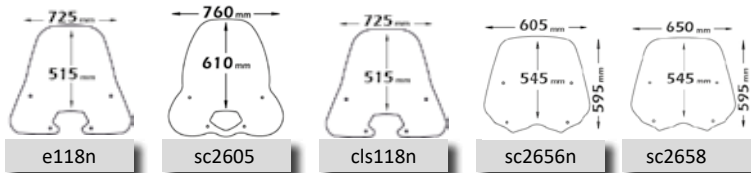

► SH 125i/150i 2005/2008

Codice Part.no	Descrizione - Description	Colori Colors	Prezzo Price	Spessore Thickness
e118n	Parabrezza media protezione <i>Windshield medium protection</i>	t	€ 68,00	3mm
a/220	Attacco <i>Fitting kit</i>	-	€ 40,00	-
sc2605	Parabrezza alta protezione <i>Windshield high protection</i>	t	€ 83,00	3mm
a/220	Attacco <i>Fitting kit</i>	-	€ 40,00	-
cls118n	Parabrezza classic <i>Windshield "Classic"</i>	t	€ 58,00	3mm
a/220	Attacco <i>Fitting kit</i>	-	€ 40,00	-
sc2656n	Parabrezza di ricambio tipo originale su attacchi originali <i>Windshield original type with attachment on original points</i> Si monta sugli attacchi originali Mounts on Original Points	t fc	€ 55,00 € 56,00	3mm 3mm
sc2658	Parabrezza di ricambio alto su attacchi originali <i>High windshield original type attachment on original points</i> Si monta sugli attacchi originali Mounts on Original Points	t	€ 58,00	3mm