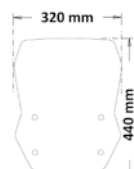

Parabrezza Classic SENZA GRAFICHE STAMPATE
Parabrezza Media Protezione CON GRAFICHE STAMPATE
Classic windshield WITHOUT PRINTED GRAPHICS
Medium protection WITH PRINTED GRAPHICS

Codice Part.no	Descrizione- Description	Colori Colors	Prezzo Price	Spessore Thickness
sc4517	Parabrezza alta protezione High windshield	t	€ 90,00	4mm
a/247	Attacco Fitting kit	-	€ 38,00	-
sc4515	Parabrezza Windshield	t	€ 80,00	4mm
a/247	Attacco Fitting kit	-	€ 38,00	-
cls4516	Parabrezza Classic Windshield "Classic"	t	€ 58,00	3mm
a/247	Attacco Fitting kit	-	€ 38,00	-

Codice Part.no	Descrizione- Description	Colori Colors	Prezzo Price	Spessore Thickness
sc4518-fs	Cupolino fumè scuro Low Windshield dark smoked	fs	€ 75,00	4mm
a/248	Attacco Fitting kit	-	€ 35,00	-

sc4518

Codice Part.no	Descrizione- Description	Colori Colors	Prezzo Price	Spessore Thickness
pp199-all	Portapacco Posteriore per Baule Originale Honda in alluminio 3mm - include a/pp199 Rear Luggage Rack for Original Honda Aluminum Top Case 3mm - includes A/PP199	n	€ 120,00	-

Il codice del top case originale Honda compatibile con questo portapacchi è: /
The code of the original Honda top case compatible with this luggage racks is:
08L71-MJP-G50