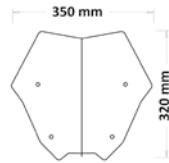

► **FORZA 750 2021-2024**

Codice Part.no	Descrizione- Description	Colori Colors	Prezzo Price	Spessore Thickness
sc4546	Parabrezza media protezione <i>Medium windshield</i>	t	€ 95,00	4mm
sc4547	Parabrezza alta protezione <i>High windshield</i>	t	€ 105,00	4mm
sc4545	Cupolino <i>Low windshield</i>	fs-no	€ 75,00	4mm

sc4545

► **FORZA 125/350 2021-**

Codice Part.no	Descrizione- Description	Colori Colors	Prezzo Price	Spessore Thickness
cls4549	Parabrezza Classic <i>Windshield Classic</i>	t	€ 58,00	3mm
a/249	Attacco <i>Fitting kit</i>	-	€ 38,00	-
sc4549	Parabrezza Media protezione <i>Windshield Medium protection</i>	t	€ 75,00	3mm
a/249	Attacco <i>Fitting kit</i>	-	€ 38,00	-

Parabrezza Media protezione con GRAFICA STAMPATA
Parabrezza Classic senza GRAFICA STAMPATA
*Medium protection windshields with PRINTED GRAPHIC
Windshield "Classic" without GRAPHICS*

Codice Part.no	Descrizione- Description	Colori Colors	Prezzo Price	Spessore Thickness
sp4549	Spoiler Laterali Paramani <i>Side wing for protection hands</i>	fs	€ 70,00	3mm

cls4549

sc4549