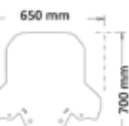

► X-MAX 125/300 TECH MAX 2021-2024

Codice Part.no	Descrizione- Description	Colori Colors	Prezzo Price	Spessore Thickness
sc3438-fs	Cupolino piccolo fumè scuro <i>Low windshield dark smoked</i>	fs	€ 68,00	3mm
sc3438-no	Cupolino piccolo nero opaco <i>Low windshield matt black</i>	no	€ 68,00	3mm

PMMA
100%

TUV

3
mm

Codice Part.no	Descrizione- Description	Colori Colors	Prezzo Price	Spessore Thickness
sc3439-t	Cupolino tipo originale trasparente <i>Windshield original type clear</i>	t	€ 63,00	3mm
sc3439-fc	Cupolino tipo originale fumè chiaro <i>Windshield original type smoked</i>	fc	€ 70,00	3mm

PMMA
100%

TUV

3
mm

Codice Part.no	Descrizione- Description	Colori Colors	Prezzo Price	Spessore Thickness
sc3440	Parabrezza alta protezione <i>High windshield</i>	t	€ 85,00	3mm
a/338	Attacco per sc3650 <i>Fitting kit for sc3650</i>	-	€ 35,00	-

sc3440

PMMA
100%

TUV

3
mm