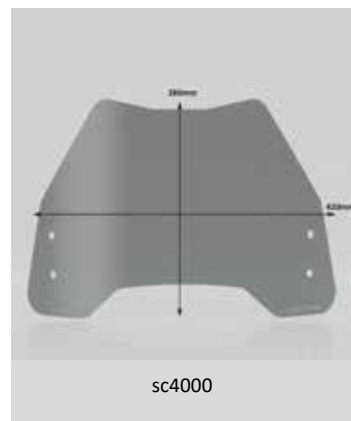

► **TENNIS 125 2024-**

PMMA
100%

TUV

ZV

3
mm

Codice Part.no	Descrizione- Description	Colori Colors	Prezzo Price	Spessore Thickness
cls4000-t	Parabrezza media protezione <i>medium windshield</i>	t	€ 70,00	3mm
a/4000	Attacco / <i>Fitting kit</i>	-	€ 40,00	-

Codice Part.no	Descrizione- Description	Colori Colors	Prezzo Price	Spessore Thickness
sc4000-t	Cupolino / <i>Windscreen</i>	t	€ 40,00	3mm
sc4000-fc	Cupolino / <i>Windscreen</i>	fc	€ 40,00	3mm
sc4000-fs	Cupolino / <i>Windscreen</i>	fs	3mm	
sc4000-no	Cupolino / <i>Windscreen</i>	no	€ 40,00	3mm
a/4001	Attacco / <i>Fitting kit</i>	-	€ 35,00	-

sc4000