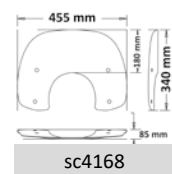

► VESPA PRIMAVERA 50/125/150 2013-

- PMMA 100%
- TUV
- Cr
- 3 mm

- PMMA 100%
- TUV
- Cr
- 3 mm

Codice Part.no	Descrizione- Description	Colori Colors	Prezzo Price	Spessore Thickness
sc4156	Parabrezza media protezione <i>Windshield medium protection</i>	t	€ 68,00	3mm
a/745	Attacco di colore grigio <i>grey color Fitting kit</i>	-	€ 40,00	-
a/745n	Attacco di colore nero <i>black color Fitting kit</i>	-	€ 40,00	-
cls4156	Parabrezza classic <i>Windshield Classic</i>	t	€ 58,00	3mm
a/745	Attacco <i>Fitting kit</i>	-	€ 40,00	-
a/745n	Attacco di colore nero <i>black color Fitting kit</i>	-	€ 40,00	-

Codice Part.no	Descrizione- Description	Colori Colors	Prezzo Price	Spessore Thickness
sc4158	Lastra di ricambio tipo originale senza attacco <i>Windshield original type without fitting kit</i>	t	€ 55,00	3mm
a/747n	Attacco <i>Fitting kit</i>	-	€ 36,00	-
Parabrezza TIPO ORIGINALE SENZA grafiche stampate. SI MONTA SIA SUGLI ATTACCHI ORIGINALI CHE CON NOSTRO A/747 Windshield original type WITHOUT printed graphics. CAN BE FITTED TO THE ORIGINAL POINTS AS WELL AS ON OUR FITTING KIT A/747				
sc4159	Cupolino fashion <i>Low windshield fashion type</i>	fs	€ 50,00	3mm
a/737	Attacco <i>Fitting kit</i>	-	€ 36,00	-

Parabrezza Classic SENZA GRAFICHE STAMPATE
Parabrezza Media e Alta Protezione CON GRAFICHE STAMPATE
Classic windshield without GRAPHICS PRINTED
Medium and high protection WITH PRINTED GRAPHICS

Codice Part.no	Descrizione- Description	Colori Colors	Prezzo Price	Spessore Thickness
sc4168	Cupolino tipo Originale <i>Low Windshield like Original</i>	fc	€ 50,00	3mm
a/745n	Attacco <i>Fitting kit</i>	fs	€ 50,00	3mm
		-	€ 40,00	-