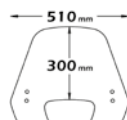

PMMA
100%

TUV

ZV

3
mm

sc4160

sc4160

► LIBERTY 50 4 TEMPI 2004-2015 LIBERTY 50/125/150 I-GET 2016-

Codice Part.no	Descrizione- Description	Colori Colors	Prezzo Price	Spessore Thickness
e342	Parabrezza media protezione <i>Windshield medium protection</i>	t	€ 67,00	3mm
a/716	Attacco <i>Fitting kit</i>	-	€ 40,00	-
cls342	Parabrezza classic <i>Windshield Classic</i>	t	€ 58,00	3mm
a/716	Attacco <i>Fitting kit</i>	-	€ 40,00	-