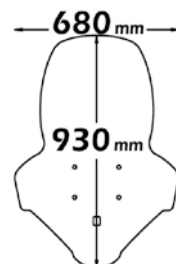

sc2635

Codice Part.no	Descrizione- Description	Colori Colors	Prezzo Price	Spessore Thickness
sc2635	Parabrezza altissima protezione <i>Windshield high protection</i>	t	€ 88,00	3mm
a/230	Attacco <i>Fitting kit</i>	-	€ 40,00	-