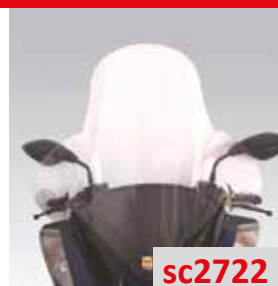

► MAJESTY 400 2004-2008

Codice Part.no	Descrizione- Description	Colori Colors	Prezzo Price	Spessore Thickness
sc2701	Parabrezza tipo originale alto completo di attacco <i>High windshield original type alto + fitting kit</i>	t	€ 100,00	4mm
pm06	Coppia di paramani completa di attacco <i>Kit hand protectors including fitting kit</i>	fc-b	€ 90,00	4mm
pm05	Lastra sinistra di ricambio <i>Left hand protector</i>	t-fc	€ 45,00	4mm
sc2722	Parabrezza tipo alto con paramani incorporati completo di attacco <i>High windshield with incorporated hand protectors including fitting kit</i>	t	€ 90,00	4mm
sc2717	Cupolino completo di attacco <i>Windshield including fitting kit</i>	fs	€ 80,00	4mm