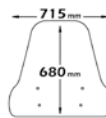

▶ LIBERTY S 50/125/150/200 2006-2011

Codice Part.no	Descrizione- Description	Colori Colors	Prezzo Price	Spessore Thickness
cls350	Parabrezza classic <i>Windshield Classic</i>	t	€ 58,00	3mm
a/722	Attacco <i>Fitting kit</i>	-	€ 46,00	-
sc4170fc	Cupolino alto <i>Windshield</i>	fc	€ 49,00	3mm
a/750	Attacco <i>Fitting kit</i>	-	€ 36,00	-

cls350