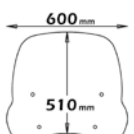

sc2687

SI MONTA SUGLI
ATTACCHI ORIGINALI.
**ATTACHMENT ON
ORIGINAL POINTS.**