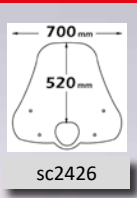

PMMA
100%
TUV
ZV
3
mm

sc2426

Codice Part.no	Descrizione- Description	Colori Colors	Prezzo Price	Spessore Thickness
sc2426	Parabrezza media protezione <i>Windshield medium protection</i>	t	€ 68,00	3mm
a/91	Attacco <i>Fitting kit</i>	-	€ 40,00	-