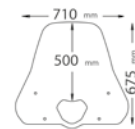

► SYMPHONY ST 125/200 E5 2021-

cls3644

Codice Part.no	Descrizione- Description	Colori Colors	Prezzo Price	Spessore Thickness
cls3644	Parabrezza classic <i>Windshield Classic</i>	t	€ 58,00	3mm
a/549	Attacco <i>Fitting kit</i>	-	€ 40,00	-

cls3644

Parabrezza Classic SENZA GRAFICHE STAMPATE
Parabrezza Media Protezione CON GRAFICHE STAMPATE
Classic windshield WITHOUT PRINTED GRAPHICS
Medium protection WITH PRINTED GRAPHICS

Codice Part.no	Descrizione- Description	Colori Colors	Prezzo Price	Spessore Thickness
sc3645	Parabrezza media protezione <i>Windshield medium protection</i>	t	€ 69,00	3mm
a/549	Attacco <i>Fitting kit</i>	-	€ 40,00	-

sc3645

pa372

Codice Part.no	Descrizione- Description	Colori Colors	Prezzo Price	Spessore Thickness
pa372	Portapacchi posteriore <i>Luggage carrier</i>	n	€ 60,00	-

Codice Part.no	Descrizione- Description	Colori Colors	Prezzo Price	Spessore Thickness
st372	Supporto piastra bauletto <i>Plate support for top case</i>	n	€ 40,00	-

Oltre alla funzione di Portapacchi, questa staffa è stata progettata e realizzata per consentire il montaggio della piastra porta bauletto (non fornita insieme alla staffa) rendendo così possibile trasportare un bauletto universale.

In addition to its function as a luggage rack, this bracket has been designed and manufactured to allow the installation of a top case plate (not included with the bracket), making it possible to transport a universal top case.