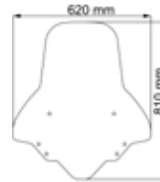

► DOWNTOWN GT 350 2024-

Codice Part.no	Descrizione- Description	Colori Colors	Prezzo Price	Spessore Thickness
sc3055	Parabrezza Alta protezione <i>Windshield High protection</i>	t	€ 75,00	3mm
a/462	Attacco <i>Fitting kit</i>	-	€ 40,00	-

sc3055

Codice Part.no	Descrizione- Description	Colori Colors	Prezzo Price	Spessore Thickness
sc3054	Parabrezza media protezione <i>Windshield medium protection</i>	t fc	€ 58,00 € 63,00	3mm 3mm
a/462	Attacco <i>Fitting kit</i>	-	€ 40,00	-

Codice Part.no	Descrizione- Description	Colori Colors	Prezzo Price	Spessore Thickness
sc3056	Cupolino <i>Low Windshield</i>	fc-fs-no	€ 55,00	3mm
a/463	Attacco <i>Fitting kit</i>	-	€ 25,00	-