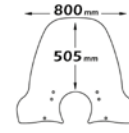

▶ SCARABEO 50-100 2-4 tempi 1994-2013

Codice Part.no	Descrizione- Description	Colori Colors	Prezzo Price	Spessore Thickness
sc2965	Parabrezza media protezione <i>Windshield medium protection</i>	t	€ 67,00	3mm
a/147	Attacco <i>Fitting kit</i>	-	€ 36,00	-

ATTACCO AD ASSORBIMENTO URTI
SHOCK ABSORBING fitting kit.

Codice Part.no	Descrizione- Description	Colori Colors	Prezzo Price	Spessore Thickness
e107	Parabrezza media protezione <i>Windshield medium protection</i>	t	€ 60,00	3mm
a/803	Attacco <i>Fitting kit</i>	-	€ 36,00	-
sc2963	Parabrezza tipo originale <i>Windshield original type</i>	t	€ 57,00	3mm
a/143/2023	Attacco <i>Fitting kit</i>	-	€ 36,00	-

sc2963

Codice Part.no	Descrizione- Description	Colori Colors	Prezzo Price	Spessore Thickness
e10/2016	Parabrezza media protezione a 4 fori <i>Windshield medium protection with 4 attachment points</i>	t	€ 67,00	3mm
a/143/2023	Attacco <i>Fitting kit</i>	-	€ 36,00	-