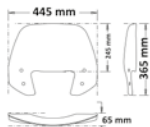

► MEDLEY MY20 - S 125/150 I-GET 2020- / 125/150 I-GET 2020-

Codice Part.no	Descrizione- Description	Colori Colors	Prezzo Price	Spessore Thickness
sc4190	Cupolino <i>Low windshield</i>	fc	€ 50,00	3mm
a/767	Attacco <i>Fitting kit</i>	-	€ 36,00	-

sc4190