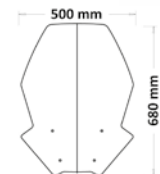

► **FORZA 750 2021-2024**

Codice Part.no	Descrizione- Description	Colori Colors	Prezzo Price	Spessore Thickness
sc4546	Parabrezza media protezione <i>Medium windshield</i>	t	€ 95,00	4mm
sc4547	Parabrezza alta protezione <i>High windshield</i>	t	€ 105,00	4mm
sc4545	Cupolino <i>Low windshield</i>	fs-no	€ 75,00	4mm

sc4547

► **FORZA 125/350 2021-**

Codice Part.no	Descrizione- Description	Colori Colors	Prezzo Price	Spessore Thickness
cls4549	Parabrezza Classic <i>Windshield Classic</i>	t	€ 58,00	3mm
a/249	Attacco <i>Fitting kit</i>	-	€ 38,00	-
sc4549	Parabrezza Media protezione <i>Windshield Medium protection</i>	t	€ 75,00	3mm
a/249	Attacco <i>Fitting kit</i>	-	€ 38,00	-

Parabrezza Media protezione con GRAFICA STAMPATA
Parabrezza Classic senza GRAFICA STAMPATA
*Medium protection windshields with PRINTED GRAPHIC
Windshield "Classic" without GRAPHICS*

Codice Part.no	Descrizione- Description	Colori Colors	Prezzo Price	Spessore Thickness
sp4549	Spoiler Laterali Paramani <i>Side wing for protection hands</i>	fs	€ 70,00	3mm

cls4549

sc4549