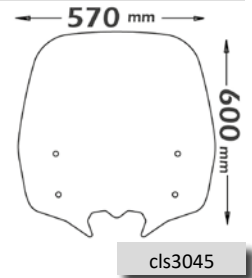

**pa391**

► **AGILITY 300 R16 ABS 2019-**

cls3045

Codice Part.no	Descrizione- Description	Colori Colors	Prezzo Price	Spessore Thickness
cls3045	Parabrezza classic <i>Windshield "Classic"</i>	t	€ 59,00	3mm
a/455	Attacco <i>Fitting kit</i>	-	€ 40,00	-