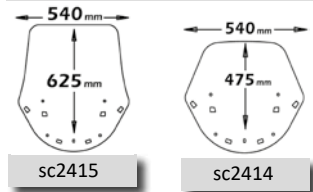

PMMA
100%
TUV
4
mm

sc2414

Codice Part.no	Descrizione- Description	Colori Colors	Prezzo Price	Spessore Thickness
sc2414	Parabrezza tipo originale piccolo completo di attacco <i>Low windshield original type including fitting kit</i>	b	€ 105,00	4mm