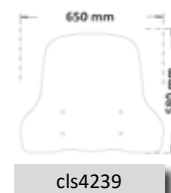

Parabrezza Classic SENZA GRAFICHE STAMPATE
Classic windshield WITHOUT PRINTED GRAPHICS