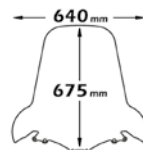

ZV

3
mm

sc3625

► JOY MAX 250/300 EVO 2009-2014

Codice Part.no	Descrizione- Description	Colori Colors	Prezzo Price	Spessore Thickness
sc3607	Parabrezza media protezione completo di attacco <i>Windshield medium protection including fitting kit</i>	t	€ 85,00	4mm