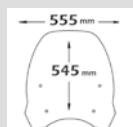

Codice Part.no	Descrizione - Description	Colori Colors	Prezzo Price	Spessore Thickness
sc4509	Parabrezza di ricambio tipo originale maxi su attacchi originali (si monta con nostri gommini e viti) <i>High windshield original type (will fit with our rubber grommets and screws)</i>	t	€ 62,00	3mm