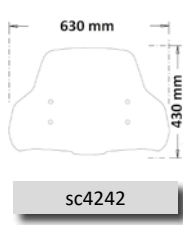

Codice Part.no	Descrizione- Description	Colori Colors	Prezzo Price	Spessore Thickness
sc4242	Parabrezza basso <i>Low windshield</i>	fc	€ 52,00	3mm
a/842	Attacco <i>Fitting kit</i>	-	€ 40,00	-
sc4243	Parabrezza media protezione <i>Medium windshield</i>	t-fc	€ 60,00	3mm
a/842	Attacco <i>Fitting kit</i>	-	€ 40,00	-