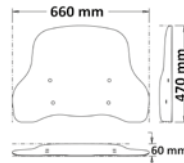

Parabrezza Classic SENZA GRAFICHE STAMPATE
 Classic windshield WITHOUT PRINTED GRAPHICS

► N1S 2017-2018 / NGT 2019- / NQi 2019- / NQi GT 2019-

PMMA
100%

TUV

ZV

3
mm

sc4246

Codice Part.no	Descrizione- Description	Colori Colors	Prezzo Price	Spessore Thickness
sc4246	Parabrezza basso <i>Low windshield</i>	t-fc	€ 52,00	3mm
a/838	Attacco <i>Fitting kit</i>	-	€ 40,00	-