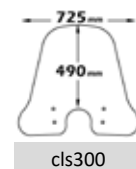

Codice Part.no	Descrizione- Description	Colori Colors	Prezzo Price	Spessore Thickness
cls300	Parabrezza classic <i>Windshield Classic</i>	t	€ 58,00	3mm
a/820	Attacco <i>Fitting kit</i>	-	€ 80,00	-

cls300