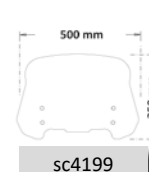

▶ BEVERLY 300/400 HPE 2021-

Nuovo attacco ammortizzato che elimina il 100% delle vibrazioni
New shock-absorbing mounting kit that eliminates 100% of vibrations

sc4201

Codice Part.no	Descrizione- Description	Colori Colors	Prezzo Price	Spessore Thickness
cls4201	Parabrezza classic Windshield Classic	t	€ 58,00	3mm
a/774	Attacco Fitting kit	-	€ 40,00	-
a/778	Attacco Fitting kit	-	€ 45,00	-
sc4201	Parabrezza media protezione Windshield medium protection	t	€ 70,00	3mm
a/774	Attacco Fitting kit	-	€ 40,00	-
a/778	Attacco Fitting kit	-	€ 45,00	-

Parabrezza Classic SENZA GRAFICHE STAMPATE
Parabrezza Media e Alta Protezione CON GRAFICHE STAMPATE

Classic windshield without GRAPHICS
Medium and high protection WITH PRINTED GRAPHICS

PORTA BAULETTO
NON FORNITO

st367

Codice Part.no	Descrizione- Description	Colori Colors	Prezzo Price	Spessore Thickness
st367	Supporto piastra bauletto Plate support for top case	n	€ 40,00	-

sc4199

Codice Part.no	Descrizione- Description	Colori Colors	Prezzo Price	Spessore Thickness
sc4199	Cupolino Low windshield	fc	€ 50,00	3mm
a/773	Attacco Fitting kit	fs	€ 50,00	3mm
a/773	Attacco Fitting kit	-	€ 36,00	-

sc4201

cls4201

sc4199

pa367

Codice Part.no	Descrizione- Description	Colori Colors	Prezzo Price	Spessore Thickness
pa367-2	Portapacchi posteriore Luggage carrier	n	€ 65,00	-

Oltre alla funzione di Portapacchi, questa staffa è stata progettata e realizzata per consentire il montaggio della piastra porta bauletto (non fornita insieme alla staffa) rendendo così possibile trasportare un bauletto universale.