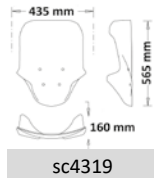

► SK1 - SK3 2023-

Codice Part.no	Descrizione- Description	Colori Colors	Prezzo Price	Spessore Thickness
sc4319-t	Parabrezza basso trasparente <i>Clear low windshield</i>	t	€ 57,00	3mm
sc4319-fc	Parabrezza basso fumè chiaro <i>Smoked low windshield</i>	fc	€ 62,00	3mm
a/866-2	Attacco per sc4319- sc4320- cls4320 <i>Fitting kit for sc4319 - sc4320 - cls4320</i>	-	€ 60,00	-

sc4319