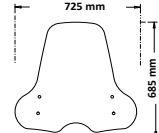

► SUPER CUB C 125-150 2018-2020

Codice Part.no	Descrizione- Description	Colori Colors	Prezzo Price	Spessore Thickness
sc4522	Parabrezza Basso <i>Low windshield</i>	t	€ 50,00	3mm
a/252	Attacco <i>Fitting kit</i>	-	€ 40,00	-
sc4523	Parabrezza media protezione <i>Windshield Medium protection</i>	t	€ 67,00	3mm
a/252	Attacco <i>Fitting kit</i>	-	€ 40,00	-

sc4523

► SILVER WING 400 2008-2016 / 600 SW-T 2010-2017 / 600 ABS 2012-2016

Codice Part.no	Descrizione- Description	Colori Colors	Prezzo Price	Spessore Thickness
sc2603	Parabrezza media protezione <i>Medium windshield</i>	t	€ 90,00	4mm
pm18	Coppia di paramani completa di attacco <i>Kit hand protectors including fitting kit</i>	t-fc	€ 90,00	4mm

► VISION 110 2011-2016

Codice Part.no	Descrizione- Description	Colori Colors	Prezzo Price	Spessore Thickness
sc2680	Parabrezza media protezione <i>Windshield medium protection</i>	t	€ 69,00	3mm
a/215	Attacco <i>Fitting kit</i>	-	€ 40,00	-