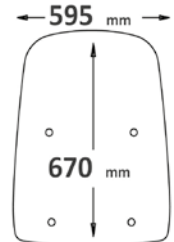

▶ LIBERTY 2002 VERSIONE POSTE

PMMA
100%

TUV

3
mm

sc4073

Codice Part.no	Descrizione- Description	Colori Colors	Prezzo Price	Spessore Thickness
sc4073	Parabrezza di ricambio (senza bordino) tipo originale senza attacco <i>Windshield (without edge protection) original type without fitting kit</i>	t	€ 67,00	3mm
sc4173	Parabrezza di ricambio Maxi (senza bordino) tipo originale senza attacco <i>Maxi Windshield (without edge protection) original type without fitting kit</i>	t	€ 70,00	3mm

sc4073

sc4173

▶ LIBERTY S 50/125/150/200 2006-2011

Codice Part.no	Descrizione- Description	Colori Colors	Prezzo Price	Spessore Thickness
cls350	Parabrezza classic <i>Windshield Classic</i>	t	€ 58,00	3mm
a/722	Attacco <i>Fitting kit</i>	-	€ 46,00	-
sc4170fc	Cupolino alto <i>Windshield</i>	fc	€ 49,00	3mm
a/750	Attacco <i>Fitting kit</i>	-	€ 36,00	-

cls350

sc4170

PMMA
100%

TUV

3
mm

sc4170

▶ LIBERTY 50 4 TEMPI 2004-2009 - RST 2010-2015
LIBERTY 50/125/150 2016- / LIBERTY 125 I-GET 2017-

Codice Part.no	Descrizione- Description	Colori Colors	Prezzo Price	Spessore Thickness
sc4160	Cupolino alto <i>Low windshield</i>	fc	€ 50,00	3mm
sc4160	Attacco <i>Fitting kit</i>	fs	€ 50,00	3mm
a/751	Attacco <i>Fitting kit</i>	-	€ 36,00	-
solo per LIBERTY 50 4 TEMPI 2004>2009 - RST 2010>2015 only for LIBERTY 50 4 TEMPI 2004>2009 - RST 2010>2015				
sc4160	Cupolino alto <i>Low windshield</i>	fc	€ 50,00	3mm
sc4160	Attacco <i>Fitting kit</i>	fs	€ 50,00	3mm
a/717	Attacco <i>Fitting kit</i>	-	€ 36,00	-
solo per LIBERTY 50-125-150 2016> - LIBERTY 125 I-GET 2017> only for LIBERTY 50-125-150 2016> - LIBERTY 125 I-GET 2017>				

PMMA
100%

TUV

ZV

3
mm

sc4160

sc4160