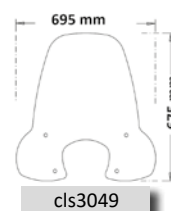

Codice Part.no	Descrizione- Description	Colori Colors	Prezzo Price	Spessore Thickness
cls3049	Parabrezza Classic Classic Windshield	t	€ 59,00	3mm
a/439	Attacco Fitting kit	-	€ 40,00	-