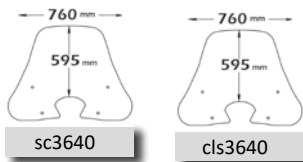

Codice Part.no	Descrizione- Description	Colori Colors	Prezzo Price	Spessore Thickness
sc3640	Parabrezza media protezione <i>Windshield medium protection</i>	t	€ 68,00	3mm
a/543	Attacco <i>Fitting kit</i>	-	€ 40,00	-
cls3640	Parabrezza classic <i>Windshield Classic</i>	t	€ 58,00	3mm
a/543	Attacco <i>Fitting kit</i>	-	€ 40,00	-

Codice Part.no	Descrizione- Description	Colori Colors	Prezzo Price	Spessore Thickness
sc3615	Parabrezza media protezione <i>Windshield medium protection</i>	t	€ 68,00	3mm
a/537	Attacco <i>Fitting kit</i>	-	€ 40,00	-