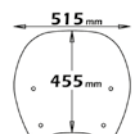

sc2685

SI MONTA SUGLI
ATTACCHI ORIGINALI.
**ATTACHMENT ON
ORIGINAL POINTS.**

▶ SH 300 2006-2010

e120

Codice Part.no	Descrizione- Description	Colori Colors	Prezzo Price	Spessore Thickness
cls120	Parabrezza classic <i>Windshield "Classic"</i>	t	€ 58,00	3mm
a/224	Attacco <i>Fitting kit</i>	-	€ 40,00	-
e120	Parabrezza media protezione <i>Windshield medium protection</i>	t	€ 69,00	3mm
a/224	Attacco <i>Fitting kit</i>	-	€ 40,00	-