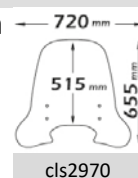

► **SCARABEO 2t-4t 50-100 2014-2020**

9119

Codice Part.no	Descrizione- Description	Colori Colors	Prezzo Price	Spessore Thickness
9119	Pedalini Foot rest	n	€ 65,00	-

Portapacchi con portata max 5kg. SI MONTA SOLO SU SCARABEO 2 TEMPI
Luggage carrier with maximum load of 5kg. INSTALLING ONLY ON SCARABEO 2-STROKE ENGINE

pa100

Codice Part.no	Descrizione- Description	Colori Colors	Prezzo Price	Spessore Thickness
pa100	Portapacchi scarabeo tipo originale Luggage carrier Scarabeo original type	n	€ 91,00	-

se7049

se7050

Codice Part.no	Descrizione- Description	Colori Colors	Prezzo Price	Spessore Thickness
se7045	Sella posteriore senza cinghia Rear seat without strap	n	€ 68,00	-
se7040	Supporto sella Seat support	n	€ 25,00	-
se7046	Kit composto da sella posteriore (se7045) + supporto sella (se7040) Kit rear seat (se7045) + support (se7040)	n	€ 90,00	-
se7050	Cinghia per sella Scarabeo Strap for Rear seat Scarabeo	n	€ 16,00	-
se7049	Sella posteriore nera Scarabeo 50 (se7045)+ cinghia (se7050) Black rear seat + strap (se7050)	n	€ 85,00	-

cls2970

Codice Part.no	Descrizione- Description	Colori Colors	Prezzo Price	Spessore Thickness
cls2970	Parabrezza classic a 4 fori Windshield classic with 4 attachment points	t	€ 57,00	3mm
a/168	Attacco Fitting kit	-	€ 40,00	-

Parabrezza a 4 fori senza grafica stampata
Windshield with 4 attachment points and without printed graphics

cls2970

se7045

Disponibile solo Nera con cuciture bianche
Available only black with white stitches

pa100

se7040

Si monta sia sul mezzo togliendo il portapacchi originale sia sul nostro portapacchi posteriore (pa100)
It mounts on the scooter taking off the original rear rack as well as on our Luggage carrier