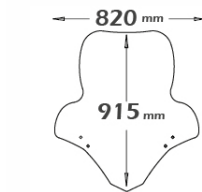

► XTOWN 125i CBS / 300i ABS 2016-2020   XCITING 400i S 2019-

sc3013

- PMMA 100%
- TUV
- ZV
- 4 mm

Codice Part.no	Descrizione- Description	Colori Colors	Prezzo Price	Spessore Thickness
sc3013	Parabrezza alta protezione completo di gommini e viti <i>Windshield high protection including rubber grommets and screws</i>	t	€ 110,00	4mm