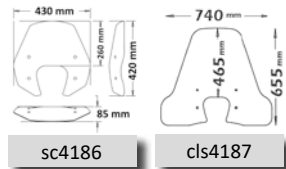

► MEDLEY 125/150 2016-2020

Codice Part.no	Descrizione- Description	Colori Colors	Prezzo Price	Spessore Thickness
cls4187	Parabrezza classic <i>Windshield Classic</i>	t	€ 59,00	3mm
a/761	Attacco <i>Fitting kit</i>	-	€ 40,00	-
sc4186	Cupolino <i>Low windshield</i>	t	€ 50,00	3mm
a/761	Attacco <i>Fitting kit</i>	fs	€ 50,00	3mm
		-	€ 40,00	-

Parabrezza Classic SENZA GRAFICHE STAMPATE
Classic windshield without GRAPHICS PRINTED