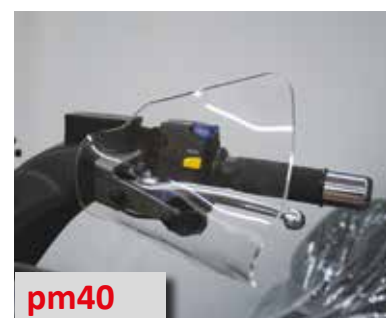

Codice Part.no	Descrizione- Description	Colori Colors	Prezzo Price	Spessore Thickness
sc2430	Parabrezza completo di gommini e viti <i>Windshield including rubber grommets and screws</i>	t	€ 95,00	4mm
pm40	Paramani <i>Hands protection</i>	t-fc	€ 90,00	4mm

**NON SI MONTANO CON IL PARABREZZA ORIGINALE
WILL NOT FIT WITH THE ORIGINAL WINDSHIELD**