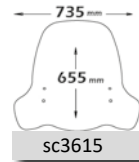

Codice Part.no	Descrizione- Description	Colori Colors	Prezzo Price	Spessore Thickness
sc3640	Parabrezza media protezione <i>Windshield medium protection</i>	t	€ 68,00	3mm
a/543	Attacco <i>Fitting kit</i>	-	€ 40,00	-
cls3640	Parabrezza classic <i>Windshield Classic</i>	t	€ 58,00	3mm
a/543	Attacco <i>Fitting kit</i>	-	€ 40,00	-

Codice Part.no	Descrizione- Description	Colori Colors	Prezzo Price	Spessore Thickness
sc3615	Parabrezza media protezione <i>Windshield medium protection</i>	t	€ 68,00	3mm
a/537	Attacco <i>Fitting kit</i>	-	€ 40,00	-