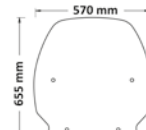

► SH 125/150/350 2020-

PMMA
100%

TUV

3
mm

ABE

Codice Part.no	Descrizione- Description	Colori Colors	Prezzo Price	Spessore Thickness
sc4525	Cupolino Sportivo su attacchi originali con ns. gommini e viti <i>Low windshield "Sportif" on original Sportifattachment points</i>	fc fs	€ 52,00 € 52,00	3mm 3mm

PMMA
100%

TUV

3
mm

Codice Part.no	Descrizione- Description	Colori Colors	Prezzo Price	Spessore Thickness
sc4526	Parabrezza tipo Originale su attacchi originali con ns. gommini e viti <i>Windshield Original type on original attachment points</i>	t	€ 55,00	3mm
sc4527	Parabrezza Alto su attacchi originali con ns. gommini e viti <i>High windshield on original attachment points</i>	t	€ 58,00	3mm

sc4527

Codice Part.no	Descrizione- Description	Colori Colors	Prezzo Price	Spessore Thickness
sc4574	Cupolino City Sport/ City sport windscreen	t fc-fs	€ 50,00 € 57,00	3mm 3mm