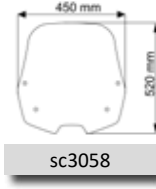

► PEOPLE S 125 2021 -- 150 2018-2020

sc3058

Codice Part.no	Descrizione- Description	Colori Colors	Prezzo Price	Spessore Thickness
sc3057	Parabrezza tipo originale Maxi si monta su attacchi originali <i>maxi Windshield, on original mounting kit</i>	t	€ 57,00	3mm
att/sc3052	Attacco <i>Fitting kit</i>	-	€ 10,00	-

Codice Part.no	Descrizione- Description	Colori Colors	Prezzo Price	Spessore Thickness
sc3058	Parabrezza tipo originale si monta su attacchi originali <i>Windshield, on original mounting kit</i>	t	€ 58,00	3mm
att/sc3052	Attacco <i>Fitting kit</i>	-	€ 0,01	-

Codice Part.no	Descrizione- Description	Colori Colors	Prezzo Price	Spessore Thickness
sc3053	Cupolino Sport si monta su attacchi originali <i>Screen sport on original mounting kit</i>	t-fc-fs	€ 30,00	3mm
att/sc3052	Attacco <i>Fitting kit</i>	-	€ 10,00	-

Codice Part.no	Descrizione- Description	Colori Colors	Prezzo Price	Spessore Thickness
sc3052	Cupolino City si monta su attacchi originali <i>Screen city on original mounting kit</i>	t-fc-fs	€ 35,00	3mm
att/sc3052	Attacco <i>Fitting kit</i>	-	€ 10,00	-

Codice Part.no	Descrizione- Description	Colori Colors	Prezzo Price	Spessore Thickness
ac205	Supporto telefono <i>Phone holder</i>	-	€ 15,00	-