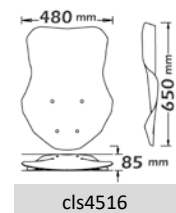

cls4516

Parabrezza Classic **SENZA** GRAFICHE STAMPATE
Parabrezza Media Protezione **CON** GRAFICHE STAMPATE
Classic windshield WITHOUT PRINTED GRAPHICS
Medium protection WITH PRINTED GRAPHICS