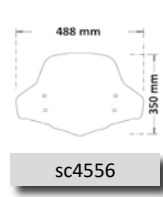

Codice Part.no	Descrizione- Description	Colori Colors	Prezzo Price	Spessore Thickness
sc4556	Cupolino <i>Low windshield</i>	fc	€ 48,00	3mm
a/251	Attacco <i>Fitting kit</i>	-	€ 36,00	-
sc4557	Parabrezza media protezione <i>Windshield medium protection</i>	t	€ 75,00	3mm
a/251	Attacco <i>Fitting kit</i>	-	€ 36,00	-

sc4556