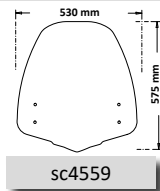

Codice Part.no	Descrizione- Description	Colori Colors	Prezzo Price	Spessore Thickness
sc4559	Parabrezza media protezione <i>Windshield medium protection</i>	t	€ 56,00	3mm
a/255	Attacco <i>Fitting kit</i>	-	€ 35,00	-

sc4559