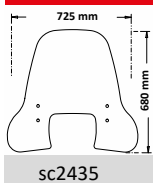

Modello / Model	Codice e Descrizione / Part.no and Description	Pag.
address 110 2015-2017	sc2435 + a/551	pag. 279
address 125 2023-	cls2443 + a/93 o a/94	pag. 279
burgman 125 2014-2017 / 200 2014-2020	sc2428 + a/550 - pm44 - sp7140	pag. 280
burgman 125 street executive 2023-	cls2442 - sc2442 + a/92	pag. 279
burgman 125/150 2002-2006	sc2413	pag. 281
burgman 200 k7 2001-2013	sc2423	pag. 281
burgman 250 -2003 / 400 1998-2002	sc2411	pag. 281
burgman 400 k7 2006-2007	sc2422	pag. 281
burgman 400 ABS 2017-2020	sc2440 - sc2441 - pm54	pag. 280
burgman 650 2003-2005	sc2414 - sc2415	pag. 282
burgman 650 executive Abs 2006-2013	sc2414 - sc2415	pag. 282
burgman 650 2013-2017	sc2430 - pm40	pag. 280
burgman an 250 2004-2006 / 400 2004-2005	sc2421	pag. 282
sixteen 125/150 2007-2014	sc2426 + a/91	pag. 282

► ADDRESS 125 2023-

cls2443