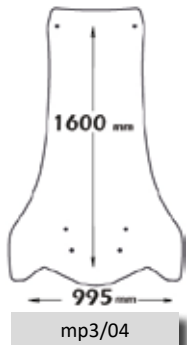

Codice Part.no	Descrizione	Description	Colori Colors	Prezzo Price	Spessore Thickness
mp3/12	Kit completo: - parabrezza (colore trasparente) completo di attacchi - spoiler inferiore antiaria - tubi posteriori portanti, regolabili in altezza - staffe specchietto retrovisore - visiera superiore (colore nero) antiriflesso cruscotto - tetto posteriore (colore Fumè Chiaro) - portapacchi posteriore in plexiglass ribaltabile	Complete Kit: - Windshield (clear colour) including fitting kit - Upper wind deflector - Rear tube frame, heigh adjustable - Mirror brackets - Upper visor for instrument panel (black coloured) - Rear roof (smoked grey colour) - Rear folding luggage carrier in Plexiglass	-	€ 710,00	5mm
mp3/13	Kit parziale: - parabrezza (colore Trasparente) completo di attacchi - spoiler inferiore antiaria - tubi posteriori portanti, regolabili in altezza - staffe specchietto retrovisore - visiera superiore (colore nero) antiriflesso cruscotto - tetto posteriore (colore Fumè Chiaro)	Partial Kit: - Windshield (clear colour) including fitting kit - Upper wind deflector - Rear tube frame, heigh adjustable - Mirror brackets - Upper visor for instrument panel (black coloured) - Rear roof (smoked grey colour)	-	€ 590,00	5mm
mp3/04	Parabrezza (trasparente)	Windshield (clear colour)	-	€ 360,00	5mm
mp3/05	Spoiler inferiore antiaria	Upper wind deflector	-	€ 50,00	4mm
mp3/06	Staffa SX specchietto retrovisore	Left mirror bracket	-	€ 15,00	-
mp3/07	Staffa DX specchietto retrovisore	Right mirror bracket	-	€ 15,00	-
mp3/08	Visiera superiore (colore nero) antiriflesso cruscotto	Upper visor for instrument panel (black coloured)	-	€ 50,00	-
mp3/09	Tetto posteriore (fumè chiaro)	Rear roof (smoked grey colour)	-	€ 150,00	4mm
mp3/10	Portapacchi posteriore in plexiglass con attacchi	Folding luggage carrier in Plexiglass with fitting kit	-	€ 120,00	10mm