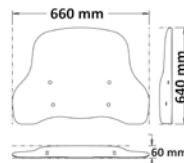

sc4246

PMMA
100%

TUV

ZV

3
mm

sc4248

Codice Part.no	Descrizione- Description	Colori Colors	Prezzo Price	Spessore Thickness
sc4248	Parabrezza alta protezione <i>High windshield</i>	t-fc	€ 59,00	3mm
a/838	Attacco <i>Fitting kit</i>	-	€ 40,00	-