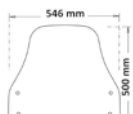

► ROBO-S

Codice Part.no	Descrizione- Description	Colori Colors	Prezzo Price	Spessore Thickness
sc4283	Parabrezza <i>Windshield</i>	t	€ 62,00	3mm
a/862	Attacco <i>Fitting kit</i>	-	€ 40,00	-

sc4283