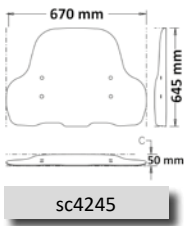

sc4264-fc

Codice Part.no	Descrizione- Description	Colori Colors	Prezzo Price	Spessore Thickness
pa411	Portapacchi posteriore / Rear rack"	n	€ 60,00	2,5mm

pa411

► MQi 2019-2020 / MQi + SPORT 2020-

Codice Part.no	Descrizione- Description	Colori Colors	Prezzo Price	Spessore Thickness
sc4245	Parabrezza media protezione <i>Medium windshield</i>	fc	€ 59,00	3mm
a/842	Attacco <i>Fitting kit</i>	-	€ 40,00	-