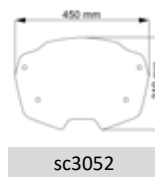

► PEOPLE S 125 2021 -- 150 2018-2020

Codice Part.no	Descrizione- Description	Colori Colors	Prezzo Price	Spessore Thickness
sc3057	Parabrezza tipo originale Maxi si monta su attacchi originali <i>maxi Windshield, on original mounting kit</i>	t	€ 57,00	3mm
att/sc3052	Attacco <i>Fitting kit</i>	-	€ 10,00	-

Codice Part.no	Descrizione- Description	Colori Colors	Prezzo Price	Spessore Thickness
sc3058	Parabrezza tipo originale si monta su attacchi originali <i>Windshield, on original mounting kit</i>	t	€ 58,00	3mm
att/sc3052	Attacco <i>Fitting kit</i>	-	€ 0,01	-

Codice Part.no	Descrizione- Description	Colori Colors	Prezzo Price	Spessore Thickness
sc3053	Cupolino Sport si monta su attacchi originali <i>Screen sport on original mounting kit</i>	t-fc-fs	€ 30,00	3mm
att/sc3052	Attacco <i>Fitting kit</i>	-	€ 10,00	-

Codice Part.no	Descrizione- Description	Colori Colors	Prezzo Price	Spessore Thickness
sc3052	Cupolino City si monta su attacchi originali <i>Screen city on original mounting kit</i>	t-fc-fs	€ 35,00	3mm
att/sc3052	Attacco <i>Fitting kit</i>	-	€ 10,00	-

sc3052

Codice Part.no	Descrizione- Description	Colori Colors	Prezzo Price	Spessore Thickness
ac205	Supporto telefono <i>Phone holder</i>	-	€ 15,00	-