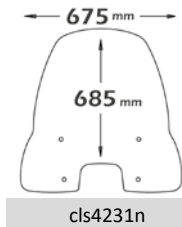

▶ ES1 2017-2020 / ES2 2017- / ES3 2018-

Codice Part.no	Descrizione- Description	Colori Colors	Prezzo Price	Spessore Thickness
cls4231n	Parabrezza Classic <i>Classic Windshield</i>	t	€ 59,00	3mm
a/849	Attacco <i>Fitting kit</i>	-	€ 40,00	-
a/834	Attacco <i>Fitting kit</i>	-	€ 40,00	-

Questo parabrezza è stato realizzato per essere utilizzato in tutte le stagioni.

Progettato con un design leggero e sportivo CON GRAFICHE STAMPATE.

cls4231n