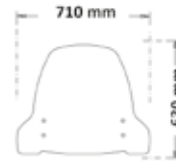

Codice Part.no	Descrizione- Description	Colori Colors	Prezzo Price	Spessore Thickness
cls4332	Parabrezza Classic <i>Windshield Classic</i>	t	€ 59,00	3mm
a/883	Attacco <i>Fitting kit</i>	-	€ 40,00	-