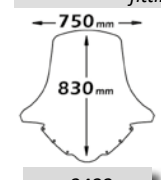

sc2411

sc2422

Codice Part.no	Descrizione- Description	Colori Colors	Prezzo Price	Spessore Thickness
sc2422	Parabrezza tipo alto completo di attacco Windshield high protection including fitting kit	t	€ 115,00	4mm