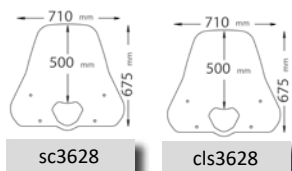

► SYMPHONY 125 CBS EURO 5 2021-2024 / 125 S 2020-

Codice Part.no	Descrizione- Description	Colori Colors	Prezzo Price	Spessore Thickness
sc3628	Parabrezza media protezione <i>Windshield medium protection</i>	t	€ 68,00	3mm
a/548	Attacco / Fitting kit	-	€ 40,00	-
cls3628	Parabrezza classic/<i>Windshield Classic</i>	t	€ 58,00	3mm
a/548	Attacco / Fitting kit	-	€ 40,00	-

Parabrezza Classic SENZA GRAFICHE STAMPATE
Parabrezza Media Protezione CON GRAFICHE STAMPATE
Classic windshield WITHOUT PRINTED GRAPHICS
Medium protection WITH PRINTED GRAPHICS

compatibile anche con
modello 2025/
compatible with the 2025
model as well