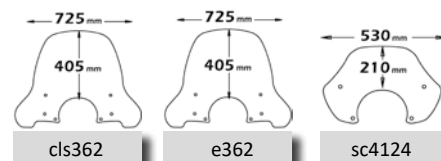

▶ BEVERLY CRUISER 250 2007-2011 / 500 2007-2012

Codice Part.no	Descrizione- Description	Colori Colors	Prezzo Price	Spessore Thickness
sc4202	Parabrezza media protezione <i>Windshield medium protection</i>	t	€ 70,00	3mm
a/776	Attacco <i>Fitting kit</i>	-	€ 45,00	-

▶ BEVERLY 500 2002-2006 - BEVERLY 125/400 TOURER 2008-2011
BEVERLY 250 2008-2009 - BEVERLY 300 TOURER 2009-2011

Codice Part.no	Descrizione- Description	Colori Colors	Prezzo Price	Spessore Thickness
sc4124	Cupolino <i>Low windshield</i>	b	€ 49,00	3mm
	Attacco <i>Fitting kit</i>	fs	€ 49,00	3mm
a/710		-	€ 38,00	-
cls362	Parabrezza classic <i>Windshield Classic</i>	t	€ 58,00	3mm
a/711	Attacco <i>Fitting kit</i>	-	€ 46,00	-
e362	Parabrezza media protezione <i>Windshield medium protection</i>	t	€ 65,00	3mm
a/711	Attacco <i>Fitting kit</i>	-	€ 46,00	-

Parabrezza Classic SENZA
GRAFICHE STAMPATE
Parabrezza Media Protezione
CON GRAFICHE STAMPATE
**Classic windshield without
GRAPHICS**
**Medium protection WITH
PRINTED GRAPHICS**

▶ BEVERLY 125/200 -2004

Codice Part.no	Descrizione- Description	Colori Colors	Prezzo Price	Spessore Thickness
e330	Parabrezza media protezione <i>Windshield medium protection</i>	t	€ 65,00	3mm
a/708	Attacco <i>Fitting kit</i>	-	€ 40,00	-
cls330	Parabrezza classic <i>Windshield Classic</i>	t	€ 59,00	3mm
a/708	Attacco <i>Fitting kit</i>	-	€ 40,00	-

Parabrezza Classic
SENZA GRAFICHE STAMPATE
Parabrezza Media Protezione
CON GRAFICHE STAMPATE
**Classic windshield
without GRAPHICS**
**Medium protection
WITH PRINTED GRAPHICS**