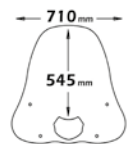

pm28

sc2672

sc2688

sc2672-t

► SH 125i/150i 2001-2004

Codice Part.no	Descrizione- Description	Colori Colors	Prezzo Price	Spessore Thickness
cls19	Parabrezza classic <i>Windshield "Classic"</i>	t	€ 59,00	3mm
a/208	Attacco <i>Fitting kit</i>	-	€ 40,00	-