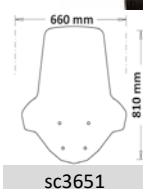

cls3651

sc3651