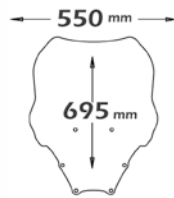

cls4549

sc4549

▶ FORZA 125/300 2019-2020

▶ FORZA 300 2013-2017

sc2650

cls2650

sc2650

Codice Part.no	Descrizione- Description	Colori Colors	Prezzo Price	Spessore Thickness
sc2650	Parabrezza media protezione <i>Medium windshield</i>	t	€ 85,00	4mm
a/238	Attacco <i>Fitting kit</i>	-	€ 40,00	-
cls2650	Parabrezza Classic <i>Windshield "Classic"</i>	t	€ 62,00	3mm
a/238	Attacco <i>Fitting kit</i>	-	€ 40,00	-