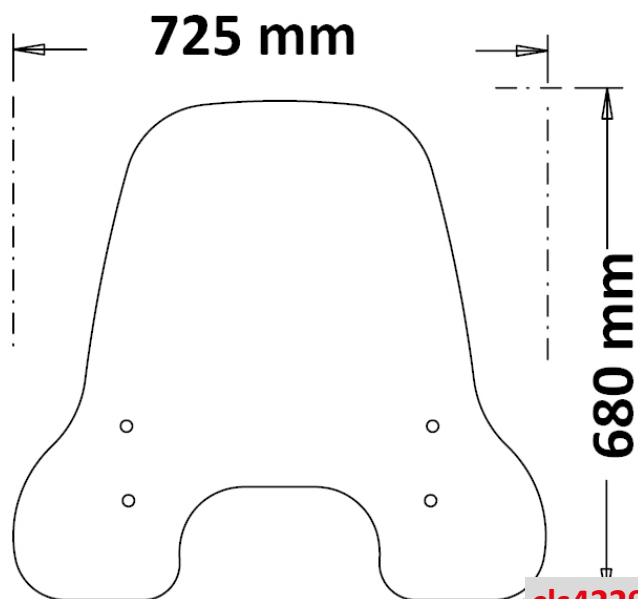

► NGS 1 2019-2022 / NGS 2 2019- / NGS 3 2019-

Oltre alla funzione di Portapacchi, questa staffa è stata progettata e realizzata per consentire il montaggio della piastra porta bauletto (non fornita insieme alla staffa) rendendo così possibile trasportare un bauletto universale. Sono inoltre incluse delle plastiche premontate nei fori di fissaggio delle cinghie, che evitano abrasioni alle cinghie stesse in caso di utilizzo.