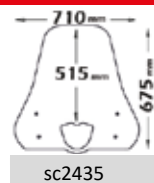

► ADDRESS 125 2023-

cls2443

► ADDRESS 110 2015-2017

sc2435

Codice Part.no	Descrizione- Description	Colori Colors	Prezzo Price	Spessore Thickness
cls2443	Parabrezza classic <i>Windshield "Classic"</i>	t	€ 58,00	3mm
a/93	Attacco <i>Fitting kit</i>	-	€ 40,00	-
a/94	Attacco con piastra portatelefono <i>Fitting kit with phone holder plate</i>	-	€ 45,00	-