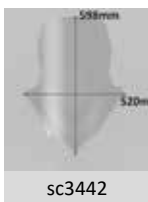

► T-MAX 560 2024-

Codice Part.no	Descrizione- Description	Colori Colors	Prezzo Price	Spessore Thickness
sc3441-t	Cupolino Touring trasparente <i>Touring windshield clear</i>	t	€ 95,00	3mm
sc3441-fc	Cupolino Touring fumè chiaro <i>Touring windshield smoked clear</i>	fc	€ 102,00	3mm

Codice Part.no	Descrizione- Description	Colori Colors	Prezzo Price	Spessore Thickness
sc3442-t	Cupolino Medio trasparente <i>Medium windshield clear</i>	t	€ 90,00	3mm
sc3442-fc	Cupolino Medio fumè chiaro <i>Medium windshield smoked clear</i>	fc	€ 95,00	3mm
sc3442-fs	Cupolino Medio fumè scuro <i>Medium windshield dark smoked</i>	fs	€ 95,00	3mm

sc3442