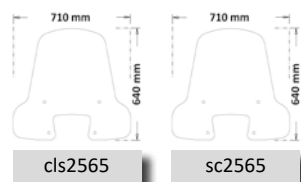

► TWEET 50/125 ACTIVE/150 2014-2021 / GT2021-2024 - TWEET 200 2022

Codice Part.no	Descrizione - Description	Colori Colors	Prezzo Price	Spessore Thickness
cls2565	Parabrezza classic <i>Windshield "Classic"</i>	t	€ 58,00	3mm
a/470	Attacco <i>Fitting kit</i>	-	€ 40,00	-
sc2565	Parabrezza media protezione <i>Windshield medium protection</i>	t	€ 69,00	3mm
a/470	Attacco <i>Fitting kit</i>	-	€ 40,00	-

Parabrezza Classic SENZA GRAFICHE STAMPATE
Parabrezza Media Protezione CON GRAFICHE STAMPATE

Classic windshield WITHOUT PRINTED GRAPHICS
Medium protection WITH PRINTED GRAPHICS

cls2565

sc2565