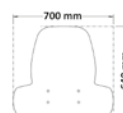

Codice Part.no	Descrizione- Description	Colori Colors	Prezzo Price	Spessore Thickness
sc4215	Parabrezza media protezione <i>Windshield</i>	t	€ 70,00	3mm
a/847	Attacco <i>Fitting kit</i>	-	€ 40,00	-

sc4215