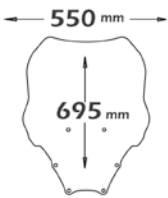

▶ FORZA 125/300 2019-2020

▶ FORZA 300 2013-2017

sc2650