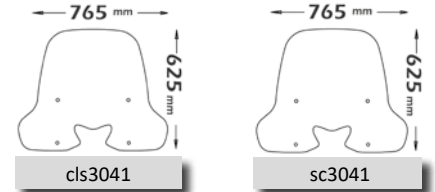

▶ PEOPLE S 125i/150i ABS 2018-2021

Codice Part.no	Descrizione- Description	Colori Colors	Prezzo Price	Spessore Thickness
sc3039	Parabrezza Integrale alta protezione a 6 fori si monta su staffe originali <i>Windshield high protection with 6 holes on original mounting kit</i>	t	€ 70,00	3mm
a/451	Attacco <i>Fitting kit</i>	-	€ 30,00	-
cls3036	Parabrezza integrale Classic media protezione a 6 fori si monta su staffe originali <i>Windshield "Classic" with 6 holes on original mounting kit</i>	t	€ 59,00	3mm
a/451	Attacco <i>Fitting kit</i>	-	€ 30,00	-