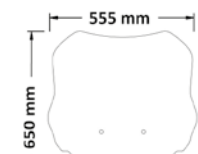

Parabrezza Media protezione con GRAFICA STAMPATA
Parabrezza Classic senza GRAFICA STAMPATA
*Medium protection windshields with PRINTED GRAPHIC
Windshield "Classic" without GRAPHICS*

Codice Part.no	Descrizione- Description	Colori Colors	Prezzo Price	Spessore Thickness
sp4549	Spoiler Laterali Paramani <i>Side wing for protection hands</i>	fs	€ 70,00	3mm