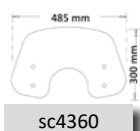

▶ SMART 2023-

Codice Part.no	Descrizione- Description	Colori Colors	Prezzo Price	Spessore Thickness
sc4355	Parabrezza media protezione <i>Windshield medium protection</i>	t	€ 65,00	3mm
a/890	Attacco <i>Fitting kit</i>	-	€ 40,00	-
cc07	Copricruscotto <i>Instrument panel cover</i>	fs	€ 40,90	-
pa396	Piastra Portapacchi / portabauletto <i>Rear rack / support for top case</i>	n	€ 45,00	-

ETALIAN / PINK

▶ ETALIAN RETRO EV 2000 2018- / PINK STYLE

Codice Part.no	Descrizione- Description	Colori Colors	Prezzo Price	Spessore Thickness
sc4360	Cupolino <i>Low windshield</i>	fc- fs	€ 45,00	3mm
a/820	Attacco <i>Fitting kit</i>	-	€ 80,00	-

sc4360

Codice Part.no	Descrizione- Description	Colori Colors	Prezzo Price	Spessore Thickness
cls300	Parabrezza classic <i>Windshield Classic</i>	t	€ 58,00	3mm
a/820	Attacco <i>Fitting kit</i>	-	€ 80,00	-