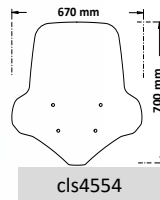

▶ PCX 125 2021-2024