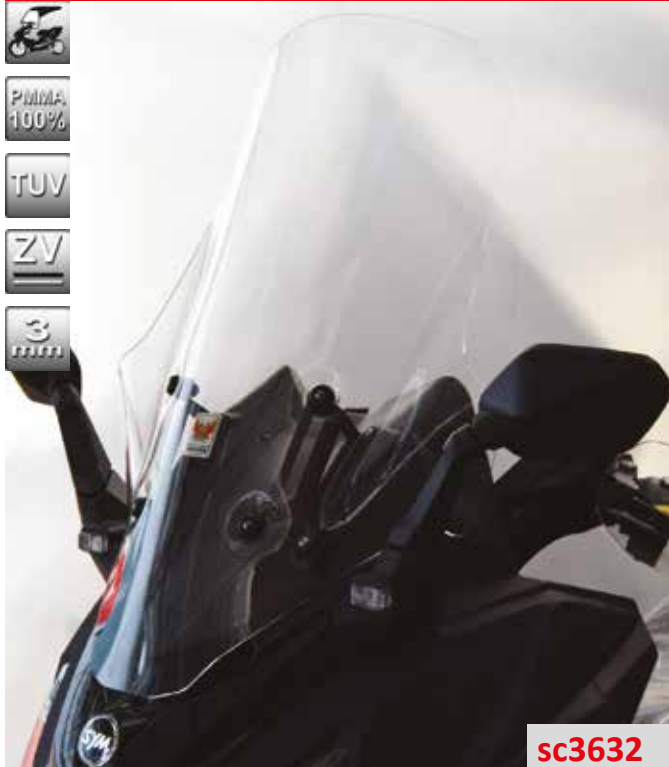

► **CRUISYM 300 2017-**

sc3632

PMMA 100%

TUV

ZV

3 mm

Codice Part.no	Descrizione- Description	Colori Colors	Prezzo Price	Spessore Thickness
sc3632	Parabrezza media protezione / Windshield medium protection	t	€ 80,00	3mm
a/541	Attacco / Fitting kit	-	€ 40,00	-
pm49	Paramani / Hands protection	t-fc	€ 100,00	4mm