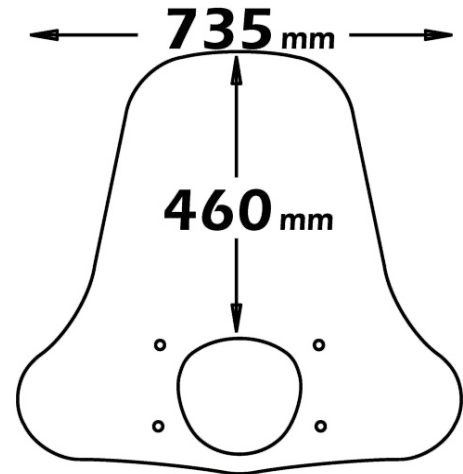

cls106

Parabrezza Classic senza GRAFICA STAMPATA
Windshield "Classic" without GRAPHICS PRINTED