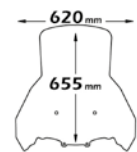

Codice Part.no	Descrizione- Description	Colori Colors	Prezzo Price	Spessore Thickness
sc2724	Parabrezza alta protezione Windshield high protection	t	€ 83,00	3mm

sc2724