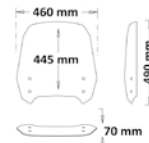

Codice Part.no	Descrizione- Description	Colori Colors	Prezzo Price	Spessore Thickness
sc4321-t	Parabrezza senza paramani trasparente <i>Clear windshield without hand protectors</i>	t	€ 54,00	3mm
sc4321-fc	Parabrezza senza paramani fumè chiaro <i>Smoked windshield without hand protectors</i>	fc	€ 56,00	3mm
a/867	Attacco <i>Fitting kit</i>	-	€ 36,00	-

sc4321