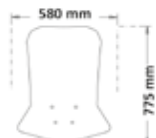

cls4320

sc4320

PMMA
100%

TUV

ZV

3
mm

Codice Part.no	Descrizione- Description	Colori Colors	Prezzo Price	Spessore Thickness
pa399	Portapacchi in ferro <i>Iron rear rack</i>	n	€ 100,00	-

Modello / Model	Codice e descrizione / Part no. and description	Prezzo Price	-Foto Picture	Misure Dimensions	Pag
agorà	sc3902 - Parabrezza / Windshield a/652 - Attacco / Fitting kit	€ 129,00 € 35,00			sito
iskia 125 2023-	sc3909 + a/658 - sc3907 + a/657 - cc08	-	-	-	pag.263
sixties 300i 2023-	cls3910 + a/659	-	-	-	pag. 263
vieste 125 2022-	sc3100 - sc3101 - sc3102 + a/260	-	-	-	pag. 281