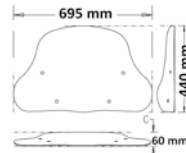

Codice Part.no	Descrizione- Description	Colori Colors	Prezzo Price	Spessore Thickness
pa389	Portapacchi in alluminio <i>Aluminum rear rack</i>	n	€ 90,00	-

► MQi GT 2021-

sc4237

Codice Part.no	Descrizione- Description	Colori Colors	Prezzo Price	Spessore Thickness
sc4237	Parabrezza alta protezione High windshield	fc	€ 69,00	3mm
a/844	Attacco <i>Fitting kit</i>	-	€ 40,00	-
Parabrezza Alta Protezione CON GRAFICHE STAMPATE High protection WITH PRINTED GRAPHICS				
sc4235	Parabrezza basso Low windshield	t-fc	€ 52,00	3mm
a/844	Attacco <i>Fitting kit</i>	-	€ 40,00	-