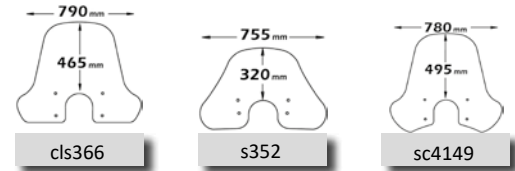

Codice Part.no	Descrizione- Description	Colori Colors	Prezzo Price	Spessore Thickness
s352	Parabrezza Summer "summer" windshield	t	€ 62,00	3mm
a/712	Attacco Fitting kit	-	€ 40,00	-
cls366	Parabrezza classic Windshield Classic	t	€ 57,00	3mm
a/712	Attacco Fitting kit	-	€ 40,00	-

Parabrezza Classic SENZA GRAFICHE STAMPATE
Parabrezza Alta Protezione CON GRAFICHE STAMPATE
Classic windshield without GRAPHICS PRINTED
High protection WITH PRINTED GRAPHICS

sc4062

Codice Part.no	Descrizione- Description	Colori Colors	Prezzo Price	Spessore Thickness
sc4062	Parabrezza di ricambio tipo originale senza attacco Windshield original type without fitting kit	t	€ 55,00	3mm
a/743	Attacco Fitting kit	-	€ 36,00	-

Parabrezza TIPO ORIGINALE SENZA grafiche stampate. SI MONTA SIA SUGLI ATTACCHI ORIGINALI CHE CON NOSTRO A/743
Windshield original type WITHOUT printed graphics. CAN BE FITTED TO THE ORIGINAL POINTS AS WELL AS ON OUR FITTING KIT A/743