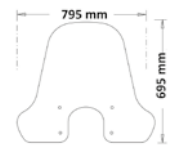

sc4131

PMMA
100%

TUV

Cr

3
mm

Codice Part.no	Descrizione- Description	Colori Colors	Prezzo Price	Spessore Thickness
sc4132	Parabrezza media protezione <i>Windshield medium protection</i>	t	€ 67,00	3mm
a/763gr	Attacco asta grigia <i>Fitting kit</i>	-	€ 40,00	-