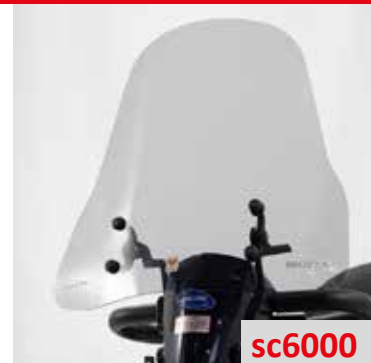

► COMET PRO - ORION METRO - LEO

Codice Part.no	Descrizione- Description	Colori Colors	Prezzo Price	Spessore Thickness
sc6000	Parabrezza Media Protezione <i>Low Windshield</i>	t	€ 55,00	3mm
a/6000	Attacco <i>Fitting kit</i>	-	€ 40,00	-
a/6001	Attacco mobile foro 8 <i>Mobile Fitting kit hole 8</i>	-	€ 55,00	-
a/6002	Attacco mobile foro 10 <i>Mobile Fitting kit hole 10</i>	-	€ 55,00	-
sc6001	Parabrezza Altissima protezione <i>High protection Windshield</i>	t-fc	€ 70,00	3mm
monta anche con la copertura/ also fits with the cover				
a/6000	Attacco <i>Fitting kit</i>	-	€ 40,00	-
a/6001	Attacco mobile foro 8 <i>Mobile Fitting kit hole 8</i>	-	€ 55,00	-
a/6002	Attacco mobile foro 10 <i>Mobile Fitting kit hole 10</i>	-	€ 55,00	-
sc6002	Parabrezza Alta protezione <i>High protection Windshield</i>	t-fc	€ 70,00	3mm
Non monta con i paragambe / Does not fit with leg covers				
a/6000	Attacco <i>Fitting kit</i>	-	€ 40,00	-
a/6001	Attacco mobile foro 8 <i>Mobile Fitting kit hole 8</i>	-	€ 55,00	-
a/6002	Attacco mobile foro 10 <i>Mobile Fitting kit hole 10</i>	-	€ 55,00	-
sc6003	Parabrezza Alta protezione con Paragambe incorporati <i>High protection Windshield with leg cover</i>	t-fc	€ 110,00	3mm
a/6000	Attacco <i>Fitting kit</i>	-	€ 40,00	-
a/6001	Attacco mobile foro 8 <i>Mobile Fitting kit hole 8</i>	-	€ 55,00	-
a/6002	Attacco mobile foro 10 <i>Mobile Fitting kit hole 10</i>	-	€ 55,00	-
sp6000-fc	Paragambe SOLO per COMET PRO e ORION METRO <i>Leg covers ONLY for COMET PRO and ORION METRO</i>	fc	€ 60,00	3mm
sp6001-fc	Paragambe SOLO per LEO <i>Leg covers ONLY for LEO</i>	fc	€ 60,00	3mm