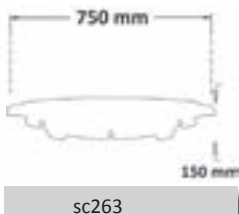

sc263

► FLHTK ELECTRA GLIDE ULTRA LIMITED - 2021 ►

Codice Part.no	Descrizione- Description	Colori Colors	Prezzo Price	Spessore Thickness	ABE Ab
sc262-fc	Cupolino Ba so fumè chia o Low windshield smoked	fc	€ 80,00	4mm	V
sc262-fs	Cupolino Ba so fumè scuro Low windshield dark smoked	fs	€ 80,00	4mm	V