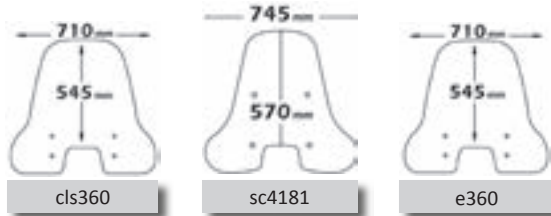

► VESPA 50 S 2007>2014 - 125 S 2007>2012 - 150 S 2009>2013

Codice Part.no	Descrizione- Description	Colori Colors	Prezzo Price	Spessore Thickness
e360	Parabrezza media protezione <i>Windshield medium protection</i>	t	€ 67,00	3mm
a/728	Attacco <i>Fitting kit</i>	-	€ 40,00	-
cls360	Parabrezza classic <i>Windshield Classic</i>	t	€ 57,00	3mm
a/728	Attacco <i>Fitting kit</i>	-	€ 40,00	-

Parabrezza Media Protezione CON GRAFICHE STAMPATE
Medium protection WITH PRINTED GRAPHICS

Parabrezza Classic SENZA GRAFICHE STAMPATE
Classic windshield without GRAPHICS PRINTED

Parabrezza di ricambio tipo originale senza attacco
Windshield original type without fitting kit

ARTICOLO AD ESAURIMENTO SCORTE WHILE SUPPLIES LAST

Parabrezza TIPO ORIGINALE SENZA grafiche stampate.
SI MONTA SUGLI ATTACCHI ORIGINALI
Windshield original type WITHOUT printed graphics.
CAN BE FITTED TO THE ORIGINAL POINTS

sc4181

cls360

► VESPA GTS 125 I-GET SUPER 2019>2022 VESPA GTS 300 HPE MY19 2019>2022

Codice Part.no	Descrizione- Description	Colori Colors	Prezzo Price	Spessore Thickness
cls4150	Parabrezza classic <i>Windshield Classic</i>	t	€ 57,00	3mm
a/763gr	Attacco asta grigia <i>Fitting kit</i>	-	€ 40,00	-
sc4150	Parabrezza media protezione <i>Windshield medium protection</i>	t	€ 67,00	3mm

ARTICOLO AD ESAURIMENTO SCORTE WHILE SUPPLIES LAST

Parabrezza Classic SENZA GRAFICHE STAMPATE
Parabrezza Media e Alta Protezione CON GRAFICHE STAMPATE
Classic windshield without GRAPHICS PRINTED
Medium and high protection WITH PRINTED GRAPHICS

sc4152	Parabrezza Summer <i>Summer Windshield</i>	t-fc	€ 62,00	3mm
a/763gr	Attacco asta grigia <i>Fitting kit</i>	-	€ 40,00	-
sc4153	Cupolino Fashion <i>Fashion Windshield</i>	fs	€ 48,00	3mm
a/763gr	Attacco asta grigia <i>Fitting kit</i>	-	€ 40,00	-