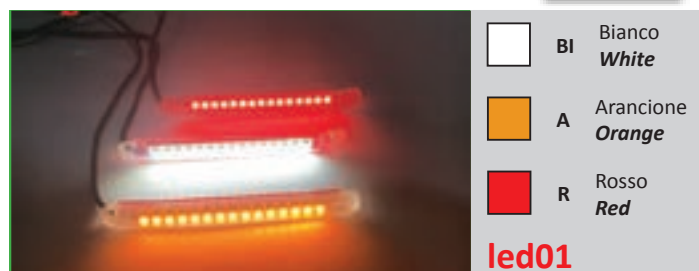

pb300

- ☐ BI Bianco *White*
- ☐ A Arancione *Orange*
- ☐ R Rosso *Red*