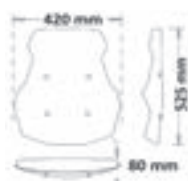

► TUAREG 660 2022►

Codice Part.no	Descrizione- Description	Colori Colors	Prezzo Price	Spessore Thickness
sc450-fs	Cupolino piccolo fumè scuro / Low Windshield dark smoked	fs	€ 70,00	4mm

Codice Part.no	Descrizione- Description	Colori Colors	Prezzo Price	Spessore Thickness
sc451-t	Cupolino Touring media protezione tra pà ente / Medium Windshield clear	t	€ 85,00	4mm
sc451-fc	Cupolino Touring media protezione fumè chia o / Medium Windshield smoked	fc	€ 95,00	4mm

sc452

Codice Part.no	Descrizione- Description	Colori Colors	Prezzo Price	Spessore Thickness
sc452-t	Cupolino Touring b ta protezione tra pà ente / Medium Windshield clear	t	€ 100,00	4mm

Codice Part.no	Descrizione- Description	Colori Colors	Prezzo Price	Spessore Thickness
pp28	Porta e co posteriore / Rear rack	n	€ 100,00	4mm