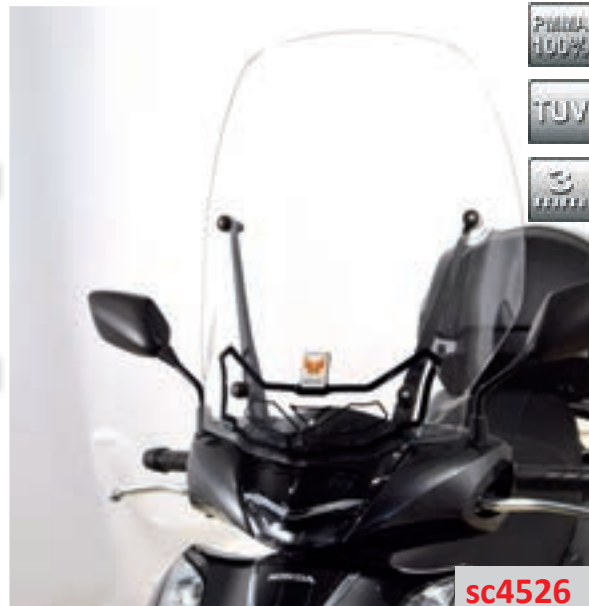

sc4556

sc4557

sc4526

sc4527

sc4525

sc4526

Codice Part.no	Descrizione- Description	Colori Colors	Prezzo Price	Spessore Thickness
sc4526	Parabrezza tipo Originale su attacchi originali con ns. gommini e viti <i>Windshield Original type on original attachment points</i>	t	€ 54,00	3mm
sc4527	Parabrezza Alto su attacchi originali con ns. gommini e viti <i>High windshield on original attachment points</i>	t	€ 57,00	3mm

ARTICOLO AD ESAURIMENTO SCORTE WHILE SUPPLIES LAST