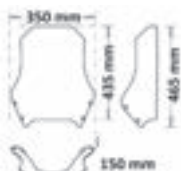

► **DESERT X 2022** ►

Codice Part.no	Descrizione- Description	Colori Colors	Prezzo Price	Spessore Thickness	ABE Ab
sc33-fc	Cupolino Rally Fumè chiaro / Replace Rally Windshield smoked	fc	€ 100,00	4mm	V
sc33-fs	Cupolino Rally bassa Fumè scuro / Replace Rally Windshield dark smoked	fs	€ 100,00	4mm	V
sc33-no	Cupolino Rally bassa Nero opaco / Replace Rally Windshield matt black	no	€ 100,00	4mm	V

Codice Part.no	Descrizione- Description	Colori Colors	Prezzo Price	Spessore Thickness	ABE Ab
sc34-t	Lastra di ricambio media protezione trasparente / Replace Medium Windshield clear	t	€ 120,00	4mm	V
sc34-fc	Lastra di ricambio media protezione fumè chiaro / Replace Medium Windshield smoked	fc	€ 120,00	4mm	V

sc34

Codice Part.no	Descrizione- Description	Colori Colors	Prezzo Price	Spessore Thickness	ABE Ab
sc35-t	Parabrezza alto con spoiler laterali trasparente / High Windshield with wing deflectors clear	t	€ 160,00	4mm	V
sc35-fc	Parabrezza alto con spoiler laterali fumè chiaro / High Windshield with wing deflectors smoked	fc	€ 160,00	4mm	V