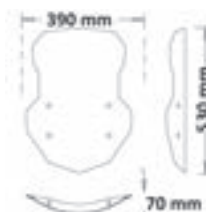

► VALICO 500

Codice Part.no	Descrizione- Description	Colori Colors	Prezzo Price	Spessore Thickness
sc750-no	Cupolino basso nero opaco / Low Windshield matt black	no	€ 70,00	4mm
∅ sc750	Attacco per sc750 - sc751 - sc752 / Mounting kit for sc750 - sc751 - sc752	-	€ 65,00	-

Codice Part.no	Descrizione- Description	Colori Colors	Prezzo Price	Spessore Thickness
sc751-t	Cupolino Medio trasparente / Medium Windshield clear	t	€ 75,00	4mm
∅ sc750	Attacco per sc750 - sc751 - sc752 / Mounting kit for sc750 - sc751 - sc752	-	€ 65,00	-
sc751-fc	Cupolino Medio fumè chiaro / Medium Windshield smoked	fc	€ 75,00	4mm
∅ sc750	Attacco per sc750 - sc751 - sc752 / Mounting kit for sc750 - sc751 - sc752	-	€ 65,00	-

sc751

Codice Part.no	Descrizione- Description	Colori Colors	Prezzo Price	Spessore Thickness
sc752-t	Cupolino Alto trasparente / High Windshield clear	t	€ 80,00	4mm
∅ sc750	Attacco per sc750 - sc751 - sc752 / Mounting kit for sc750 - sc751 - sc752	-	€ 65,00	-
sc752-fc	Cupolino Alto fumè chiaro / High Windshield smoked	t	€ 80,00	4mm
∅ sc750	Attacco per sc750 - sc751 - sc752 / Mounting kit for sc750 - sc751 - sc752	-	€ 65,00	-