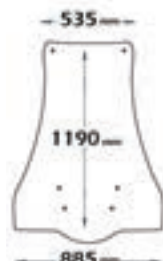

- MP3 Copertura totale / Complete roof
- MP3 - 300 IE BUSINESS LT ABS 2014>2016
- MP3 - 300 IE BUSINESS LT ABS 2017>
- MP3 - 300 IE SPORT LT ABS 2014>2016
- MP3 - 300 IE SPORT LT ABS 2017>
- MP3 - 500 IE BUSINESS LT 2014>2016
- MP3 - 500 IE BUSINESS LT 2017>
- MP3 - 500 IE BUSINESS LT ABS 2014>2016
- MP3 - 500 IE SPORT LT 2014>2016
- MP3 - 500 IE SPORT LT ABS 2014>2016
- MP3 - 500 IE SPORT LT ABS 2017>
- MP3 - 500 LT I.E. SPORT 2012>2013
- MP3 - 500 LT I.E. BUSINESS 2011>2013

Codice
Part.no

Descrizione

Description

Colori
Colors

Prezzo
Price

Spessore
Thickness

mp3/25	Kit composto da: - parabrezza (colore Trasparente) - attacchi - tubi posteriori portanti, regolabili in altezza - top posteriore (colore Fumè Chiaro)	Kit composed: - Windshield (clear colour) - Fitting kit - Rear tube frame, heigh adjustable - Rear roof (smoked grey colour)	-	€ 690,00	4mm

ARTICOLO AD ESAURIMENTO SCORTE / ARTICLE WHILE SUPPLIES LAST

mp3/29

mp3/29

mp3/28

mp3/28

mp3/27

Codice Part.no	Descrizione - Description	Colori Colors	Prezzo Price	Spessore Thickness
mp3/28	Parabrezza di ricambio Replacement Windshield	t	€ 280,00	4mm
mp3/29	Top posteriore di ricambio Replacement Rear roof	fc	€ 150,00	4mm

Codice Part.no	Descrizione - Description	Colori Colors	Prezzo Price	Spessore Tichness
mp3/27	Portapacchi posteriore scorrevole completo di attacchi - permette di montare un bauletto Sliding rear rack with fiti kit - it allows to mount a top case ARTICOLO AD ESAURIMENTO SCORTE WHILE SUPPLIES LAST	n	€ 140,00	-