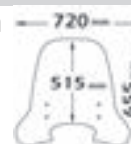

► SCARABEO 2t-4t 50-100 2014>2020

9119

Codice Part.no	Descrizione- Description	Colori Colors	Prezzo Price	Spessore Thickness
9119	Pedalini Foot rest	n	€ 64,00	-

Portapacchi con portata max 5kg. SI MONTA SOLO SU SCARABEO 2 TEMPI

Luggage carrier with maximum load of 5kg. INSTALLING ONLY ON SCARABEO 2-STROKE ENGINE

pa100

Codice Part.no	Descrizione- Description	Colori Colors	Prezzo Price	Spessore Thickness
pa100	Portapacchi scarabeo tipo originale Luggage carrier Scarabeo original type	n	€ 89,00	-

se7049

se7050

Codice Part.no	Descrizione- Description	Colori Colors	Prezzo Price	Spessore Thickness
se7045	Sella posteriore senza cinghia Rear seat without strap	n	€ 68,00	-
se7040	Supporto sella Seat support	n	€ 24,00	-
se7046	Kit composto da sella posteriore (se7045) + supporto sella (se7040) Kit rear seat (se7045) + support (se7040)	n	€ 90,00	-
se7050	Cinghia per sella Scarabeo Strap for Rear seat Scarabeo	n	€ 16,00	-
se7049	Sella posteriore nera Scarabeo 50 (se7045)+ cinghia (se7050) Black rear seat + strap (se7050)	n	€ 85,00	-

cls2970

Codice Part.no	Descrizione- Description	Colori Colors	Prezzo Price	Spessore Thickness
cls2970	Parabrezza classic a 4 fori Windshield classic with 4 attachment points	t	€ 57,00	3mm
a/168	Attacco Fitting kit	-	€ 40,00	-

Parabrezza a 4 fori senza grafica stampata
Windshield with 4 attachment points and without printed graphics

cls2970

se7045

Disponibile solo Nera con cuciture bianche
Available only black with white stitches

pa100

se7040

Si monta sia sul mezzo togliendo il portapacchi originale sia sul nostro portapacchi posteriore (pa100)
It mounts on the scooter taking off the original rear rack as well as on our Luggage carrier