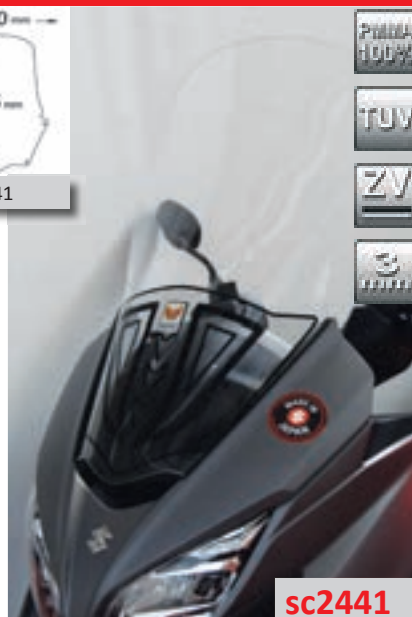

Modello / Model	Codice e Descrizione / Part.no and Description	Pag.
address 110 2015>2017	sc2435 + a/551	pag. 211
burgman 125-200 2014>2017	sc2428 + a/550 - pm44 - sp7140	pag. 212
burgman 125-150 2002>2006	sc2413	pag. 212
burgman 125-200 k7 2001>2013	sc2423	pag. 212
burgman 250-400 >2003	sc2411	pag. 211
burgman 400 k7 2006>2007	sc2422	pag. 213
burgman 400 ABS 2017>	sc2440 - sc2441 - pm54	pag. 211
burgman 650 2003>2005	sc2414 - sc2415	pag. 214
burgman 650 executive Abs 2006>2013	sc2414 - sc2415	pag. 214
burgman 650 2013> 2017	sc2430 - pm40	pag. 212
burgman an 250-400 2003>2005	sc2421	pag. 213
sixteen 125-150 2007>2014	sc2426 - sc2427 + a/91	pag. 214

► BURGMAN 400 ABS 2017►

Codice Part.no	Descrizione - Description	Colori Colors	Prezzo Price	Spessore Thickness
sc2440	Parabrezza media protezione su attacchi originali <i>Windshield medium protection on Original mounting kit</i>	t	€ 85,00	3mm
sc2441	Parabrezza alta protezione su attacchi originali <i>Windshield high protection on Original mounting kit</i>	t	€ 95,00	3mm
pm54	Paramani <i>Hands protection</i>	t-fc	€ 100,00	4mm

COPPIA DI PARAMANI
Paramani realizzati nei colori trasparente o fumè chiaro per una grande e vera protezione della mani da freddo e pioggia. Montaggio semplicissimo con fissaggio alla vite di supporto dello specchietto retrovisore.

PARABREZZA SU ATTACCHI ORIGINALI
Parabrezza alto che protegge da vento e intemperie. Montaggio integrato all'interno della carena sui supporti originali con gommini antivibranti. Per una migliore protezione consigliamo l'aggiunta dei paramani Isotta nelle colorazione trasparente o fumè chiaro (codice prodotto PM54)

sc2441 - CON grafiche stampate
sc2440 - SENZA grafiche stampate

sc2441