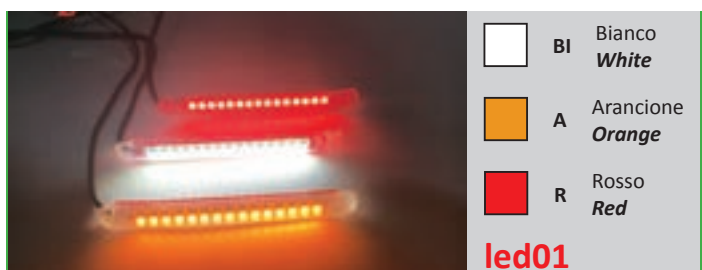

1. BI Bianco **White**
   - A Arancione **Orange**
   - R Rosso **Red**
2. **led01**