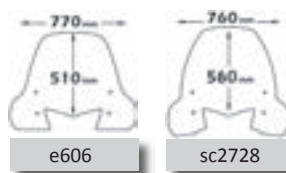

Codice Part.no	Descrizione- Description	Colori Colors	Prezzo Price	Spessore Thickness

e606	Parabrezza media protezione Windshield medium protection	t	€ 67,00	3mm

a/426	Attacco Fitting kit	-	€ 38,00	-

**ARTICOLO AD ESAURIMENTO SCORTE
WHILE SUPPLIES LAST**

sc2728	Parabrezza alta protezione Windshield high protection	t	€ 82,00	3mm

a/426	Attacco Fitting kit	-	€ 38,00	-

**ARTICOLO AD ESAURIMENTO SCORTE
WHILE SUPPLIES LAST**