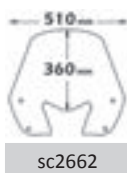

► SH 300 2006>2010

Codice Part.no	Descrizione- Description	Colori Colors	Prezzo Price	Spessore Thickness
cls120	Parabrezza classic <i>Windshield "Classic"</i>	t	€ 57,00	3mm
a/224	Attacco <i>Fitting kit</i>	-	€ 40,00	-
e120	Parabrezza media protezione <i>Windshield medium protection</i>	t	€ 67,00	3mm
a/224	Attacco <i>Fitting kit</i>	-	€ 40,00	-

Parabrezza Classic SENZA GRAFICHE STAMPATE
Parabrezza Media e Alta Protezione CON GRAFICHE STAMPATE

Classic windshield WITHOUT PRINTED GRAPHICS
Medium and high protection WITH PRINTED GRAPHICS

Codice Part.no	Descrizione- Description	Colori Colors	Prezzo Price	Spessore Thickness
sc2662	Cupolino <i>Low windshield</i>	fc	€ 45,00	3mm
a/227	Attacco <i>Fitting kit</i>	-	€ 36,00	-
cc02	Copricruscotto <i>Instrument panel cover</i>	-	€ 20,00	3mm

sc2662

Codice Part.no	Descrizione- Description	Colori Colors	Prezzo Price	Spessore Thickness
sc2689	Parabrezza di ricambio tipo originale maxi senza attacco <i>High replacement windshield original type without fitting kit</i>	t	€ 60,00	3mm

SI MONTA SUGLI
ATTACCHI ORIGINALI.

**ATTACHMENT ON
ORIGINAL POINTS.**