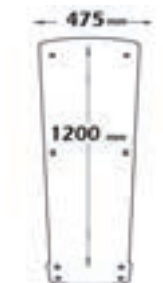

Codice
Part.no

Descrizione

Description

Colori
Colors

Prezzo
Price

Spessore
Thickness

mp3/25	Kit composto da: - parabrezza (colore Trasparente) - attacchi - tubi posteriori portanti, regolabili in altezza - top posteriore (colore Fumè Chiaro)	Kit composed: - Windshield (clear colour) - Fitting kit - Rear tube frame, heigh adjustable - Rear roof (smoked grey colour)	-	€ 690,00	4mm

ARTICOLO AD ESAURIMENTO SCORTE / ARTICLE WHILE SUPPLIES LAST

mp3/29