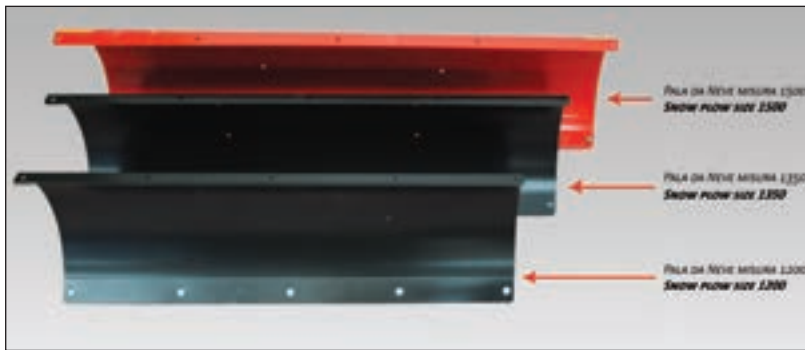

KIT COMPLETO PALA DA NEVE / COMPLETE SNOW PLOW KIT

**1 PALA DA NEVE
SNOW PLOW**

**2 MODULO pag.245
PLOW MOUNT page 245**

Codice Part.no	Descrizione- Description	Prezzo Price
pala01	Pala da neve misura 1200 con MODULO FISSO e SLITTONE. Comprende: PALA DA NEVE (1) - MODULO FISSO (2) - SLITTONE UNIVERSALE (3) Snow plow size 1200 with FIX PLOW MOUNT and PUSH TUBE Includes: SNOW PLOW (1) - FIX PLOW MOUNT (2) - UNIVERSAL PUSH TUBE (3)	450,00 €
pala05	Pala da neve misura 1350 con MODULO FISSO e SLITTONE. Comprende: PALA DA NEVE (1) - MODULO FISSO (2) - SLITTONE UNIVERSALE (3) Snow plow size 1350 with FIX PLOW MOUNT and PUSH TUBE. Includes: SNOW PLOW (1) - FIX PLOW MOUNT (2) - UNIVERSAL PUSH TUBE (3)	500,00 €