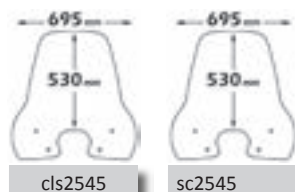

► TWEET 50-125-150 2010>2013

Codice Part.no	Descrizione- Description	Colori Colors	Prezzo Price	Spessore Thickness
cls2545	Parabrezza classic <i>Windshield "Classic"</i>	t	€ 57,00	3mm
a/530	Attacco <i>Fitting kit</i>	-	€ 40,00	-
sc2545	Parabrezza media protezione <i>Windshield medium protection</i>	t	€ 67,00	3mm
a/530	Attacco <i>Fitting kit</i>	-	€ 40,00	-

Parabrezza Classic SENZA
GRAFICHE STAMPATE
Parabrezza Media Protezione
CON GRAFICHE STAMPATE

**Classic windshield WITHOUT
PRINTED GRAPHICS**
**Medium protection WITH
PRINTED GRAPHICS**

cls2545

sc2545