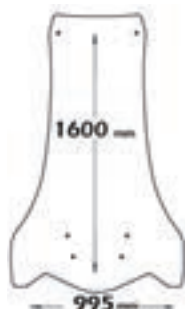

MODELLI DI SCOOTER
CON SCHIENALE
PASSEGGERO
**MODEL OF SCOOTERS
WITH PASSENGER
BACKREST**

Vista parte posteriore
Back side view

MP3 Copertura totale / Complete roof
MP3 - 125 HYBRID 2009>2013
MP3 - 300 HYBRID ERL 2010>2016
MP3 - 300 2010>2011
MP3 - 300 SPORT 2010>2011
MP3 - 300 SPORT LT 2013>
MP3 - 300 LT 2009>2011
MP3 - 400 I.E. SPORT 2010>2011
MP3 - 400 LT 2009>2011
MP3 - 500 I.E. SPORT 2011>2013

mp3/04