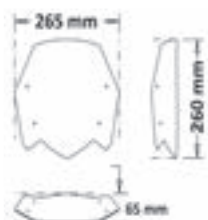

► **TENERE XTZ 700 2019** ►

Codice Part.no	Descrizione- Description	Colori Colors	Prezzo Price	Spessore Thickness
sc381-t	Parabrezza rally trasparente / Windshield rally clear	t	€ 65,00	4mm
sc381-fs	Parabrezza rally fumè scuro / Windshield rally dark smoked	fs	€ 65,00	4mm
sc381-no	Parabrezza rally nero opaco / Windshield rally matt black	no	€ 65,00	4mm

sc381