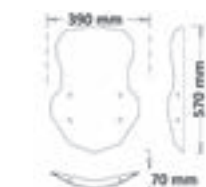

sc751

sc751-fc

sc752-t

Codice Part.no	Descrizione- Description	Colori Colors	Prezzo Price	Spessore Thickness
sc752-t	Cupolino Alto trasparente / High Windshield clear	t	€ 80,00	4mm
∅ sc750	Attacco per sc750 - sc751 - sc752 / Mounting kit for sc750 - sc751 - sc752	-	€ 65,00	-
sc752-fc	Cupolino Alto fumè chiaro / High Windshield smoked	t	€ 80,00	4mm
∅ sc750	Attacco per sc750 - sc751 - sc752 / Mounting kit for sc750 - sc751 - sc752	-	€ 65,00	-