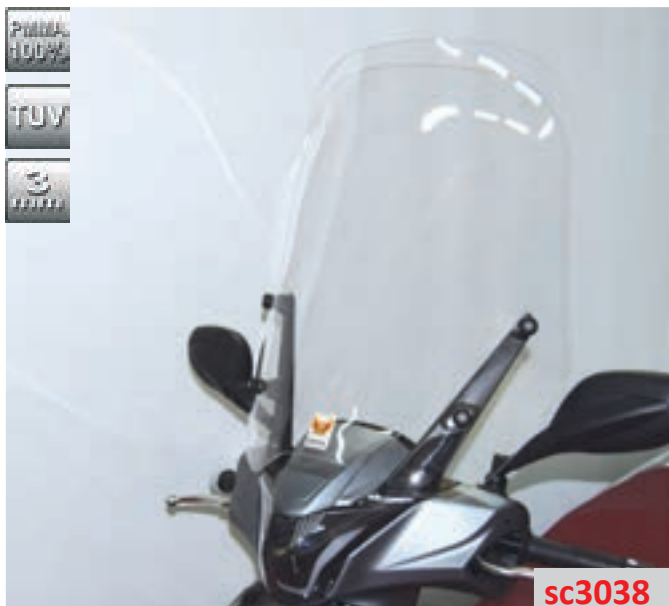

Codice Part.no	Descrizione- Description	Colori Colors	Prezzo Price	Spessore Thickness
sc3039	Parabrezza Integrale alta protezione a 6 fori si monta su staffe originali <i>Windshield high protection with 6 holes on original mounting kit</i>	t	€ 77,00	3mm
a/451	Attacco <i>Fitting kit</i>	-	€ 30,00	-
cls3036	Parabrezza integrale Classic media protezione a 6 fori si monta su staffe originali <i>Windshield "Classic" with 6 holes on original mounting kit</i>	t	€ 62,00	3mm
a/451	Attacco <i>Fitting kit</i>	-	€ 30,00	-

Per il montaggio di questi parabrezza (SC3039 e CLS3036) è necessario il nostro attacco correlato A/451

To mount these windshields (SC3039 e CLS3036) it needs the mounting kit A/451

Parabrezza Classic SENZA GRAFICHE STAMPATE
Parabrezza Media Protezione CON GRAFICHE STAMPATE
Classic windshield WITHOUT PRINTED GRAPHICS
Medium protection WITH PRINTED GRAPHICS