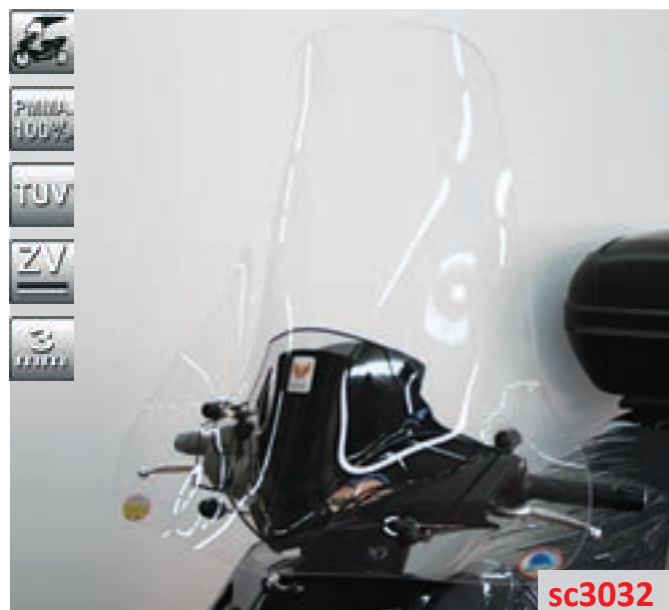

sc3032

Codice Part.no	Descrizione- Description	Colori Colors	Prezzo Price	Spessore Thickness
cls3032	Parabrezza classic Windshield "Classic"	t	€ 57,00	3mm
a/452-n	Attacco Fitting kit	-	€ 40,00	-
sc3032	Parabrezza media protezione Windshield medium protection	t	€ 67,00	3mm
a/452-n	Attacco Fitting kit	-	€ 40,00	-