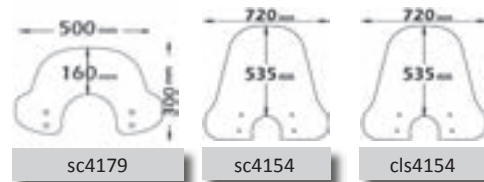

► VESPA VESPA PX FRENO A DISCO

Codice Part.no	Descrizione- Description	Colori Colors	Prezzo Price	Spessore Thickness
sc4154	Parabrezza media protezione <i>Windshield medium protection</i>	t	€ 67,00	3mm
a/738	Attacco <i>Fitting kit</i>	-	€ 40,00	-
cls4154	Parabrezza classic <i>Windshield Classic</i>	t	€ 57,00	3mm
a/738	Attacco <i>Fitting kit</i>	-	€ 40,00	-

Codice Part.no	Descrizione- Description	Colori Colors	Prezzo Price	Spessore Thickness
sc4179	Cupolino fashion <i>Low windshield fashion type</i>	fs	€ 49,00	3mm
a/760	Attacco <i>Fitting kit</i>	-	€ 35,00	-

Parabrezza Classic SENZA GRAFICHE STAMPATE
Parabrezza Media Protezione CON GRAFICHE STAMPATE

Classic windshield without GRAPHICS PRINTED
Medium protection WITH PRINTED GRAPHICS

► VESPA PX-PE-PK-ET3

Attacco MINIATURIZZATO per PARABREZZA FORI BASSI
Minimised fitting kit for WINDSHIELD WITH LOW ATTACHMENT POINTS

Codice Part.no	Descrizione- Description	Colori Colors	Prezzo Price	Spessore Thickness
sc4154	Parabrezza media protezione <i>Windshield medium protection</i>	t	€ 67,00	3mm
a/758	Attacco <i>Fitting kit</i>	-	€ 40,00	-
cls4154	Parabrezza classic <i>Windshield Classic</i>	t	€ 57,00	3mm
a/758	Attacco <i>Fitting kit</i>	-	€ 40,00	-

Codice Part.no	Descrizione- Description	Colori Colors	Prezzo Price	Spessore Thickness
sc4180	Cupolino alto <i>Low windshield</i>	fc	€ 49,00	3mm
a/758	Attacco <i>Fitting kit</i>	-	€ 36,00	-

Parabrezza Classic SENZA GRAFICHE STAMPATE
Parabrezza Media Protezione CON GRAFICHE STAMPATE

Classic windshield without GRAPHICS PRINTED
Medium protection WITH PRINTED GRAPHICS