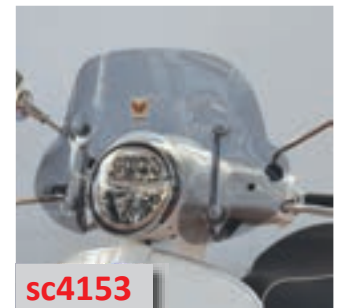

► VESPA 50 S 2007>2014 - 125 S 2007>2012 - 150 S 2009>2013

Codice Part.no	Descrizione- Description	Colori Colors	Prezzo Price	Spessore Thickness
e360	Parabrezza media protezione <i>Windshield medium protection</i>	t	€ 67,00	3mm
a/728	Attacco <i>Fitting kit</i>	-	€ 40,00	-
cls360	Parabrezza classic <i>Windshield Classic</i>	t	€ 57,00	3mm
a/728	Attacco <i>Fitting kit</i>	-	€ 40,00	-

Parabrezza Media Protezione CON GRAFICHE STAMPATE
Medium protection WITH PRINTED GRAPHICS

Parabrezza Classic SENZA GRAFICHE STAMPATE
Classic windshield without GRAPHICS PRINTED

Parabrezza di ricambio tipo originale senza attacco
Windshield original type without fitting kit

ARTICOLO AD ESAURIMENTO SCORTE WHILE SUPPLIES LAST

Parabrezza TIPO ORIGINALE SENZA grafiche stampate.
SI MONTA SUGLI ATTACCHI ORIGINALI
Windshield original type WITHOUT printed graphics.
CAN BE FITTED TO THE ORIGINAL POINTS

► VESPA GTS 125 I-GET SUPER 2019>2022 VESPA GTS 300 HPE MY19 2019>2022

Codice Part.no	Descrizione- Description	Colori Colors	Prezzo Price	Spessore Thickness
cls4150	Parabrezza classic <i>Windshield Classic</i>	t	€ 57,00	3mm
a/763gr	Attacco asta grigia <i>Fitting kit</i>	-	€ 40,00	-
sc4150	Parabrezza media protezione <i>Windshield medium protection</i>	t	€ 67,00	3mm

ARTICOLO AD ESAURIMENTO SCORTE WHILE SUPPLIES LAST

Parabrezza Classic SENZA GRAFICHE STAMPATE
Parabrezza Media e Alta Protezione CON GRAFICHE STAMPATE
Classic windshield without GRAPHICS PRINTED
Medium and high protection WITH PRINTED GRAPHICS

sc4152	Parabrezza Summer <i>Summer Windshield</i>	t-fc	€ 62,00	3mm
a/763gr	Attacco asta grigia <i>Fitting kit</i>	-	€ 40,00	-
sc4153	Cupolino Fashion <i>Fashion Windshield</i>	fs	€ 48,00	3mm
a/763gr	Attacco asta grigia <i>Fitting kit</i>	-	€ 40,00	-

sc4153