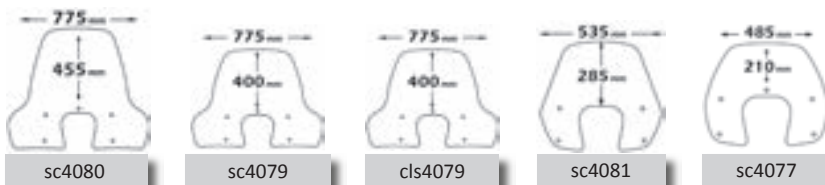

sc4080

sc4079

cls4079

sc4081

sc4077