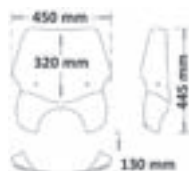

► NORDEN 901 2022

Codice Part.no	Descrizione- Description	Colori Colors	Prezzo Price	Spessore Thickness
sc810-fc	Cupolino basso fumè chiaro / Low Windshield smoked	fc	€ 80,00	4mm
∅ sc810	Attacco sc810-sc811-sc812 / Mounting kit for sc810-sc811-sc812	-	€ 20,00	-
sc810-fs	Cupolino basso fumè scuro / Low Windshield dark smoked	fs	€ 80,00	4mm
∅ sc810	Attacco sc810-sc811-sc812 / Mounting kit for sc810-sc811-sc812	-	€ 20,00	-

sc810

Codice Part.no	Descrizione- Description	Colori Colors	Prezzo Price	Spessore Thickness
sc811-t	Cupolino Medio trasparente / Medium Windshield clear	t	€ 90,00	4mm
∅ sc810	Attacco sc810-sc811-sc812 / Mounting kit for sc810-sc811-sc812	-	€ 20,00	-
sc811-fc	Cupolino Medio fumè chiaro / Medium Windshield smoked	fc	€ 90,00	4mm
∅ sc810	Attacco sc810-sc811-sc812 / Mounting kit for sc810-sc811-sc812	-	€ 20,00	-

Codice Part.no	Descrizione- Description	Colori Colors	Prezzo Price	Spessore Thickness
sc812-t	Cupolino Alto trasparente / High Windshield clear	t	€ 100,00	4mm
∅ sc810	Attacco sc810-sc811-sc812 / Mounting kit for sc810-sc811-sc812	-	€ 20,00	-
sc812-fc	Cupolino Alto fumè chiaro / High Windshield smoked	fc	€ 100,00	4mm
∅ sc810	Attacco sc810-sc811-sc812 / Mounting kit for sc810-sc811-sc812	-	€ 20,00	-