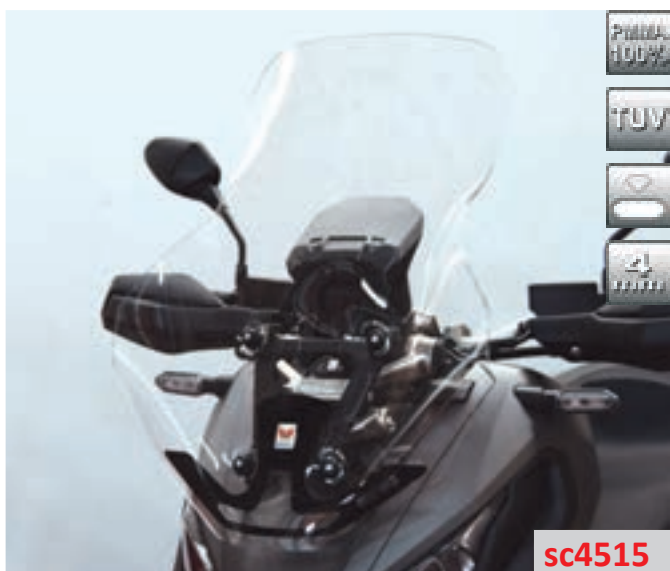

► X-ADV 750 2017>2020

Codice Part.no	Descrizione- Description	Colori Colors	Prezzo Price	Spessore Thickness

sc4517	Parabrezza alta protezione completo di viti e gommini e morsetto interno di sicurezza <i>High windshield with rubbers, screws and safety clamps</i> ARTICOLO AD ESAURIMENTO SCORTE WHILE SUPPLIES LAST	t	€ 90,00	4mm

Questo schermo è stato studiato sia per quanto riguarda lo schermo che per quanto riguarda il nostro morsetto posteriore di sicurezza, per poter andare a velocità sostenute. La dimensione del parabrezza è tale che i gommini originali vanno assolutamente sostituiti con quelli in dotazione, diversamente la spinta dell'aria potrebbe far fuoriuscire i well-nut dalle loro sedi. Si informa comunque che l'azienda invita tassativamente a rispettare le velocità massima consentita dal codice stradale.

This windshield has been designed both for the dimensions and for our safety clamp, to be able to go at high speeds.. The original rubbers must absolutely be replaced with those supplied, otherwise the well-nuts could escape from their seats caused from the thrust of the air. The company invites you to respect the maximum speed permitted by the highway code.

Codice Part.no	Descrizione- Description	Colori Colors	Prezzo Price	Spessore Thickness

sc4515	Parabrezza alta protezione completo di viti e gommini <i>High protection windshield with rubbers and screws</i>	t	€ 80,00	4mm

cls4516	Parabrezza Classic completo di viti e gommini <i>Windshield "Classic" with rubbers and screws</i>	t	€ 57,00	3mm

Parabrezza Classic SENZA GRAFICHE STAMPATE
Parabrezza Media Protezione CON GRAFICHE STAMPATE
Classic windshield WITHOUT PRINTED GRAPHICS
Medium protection WITH PRINTED GRAPHICS