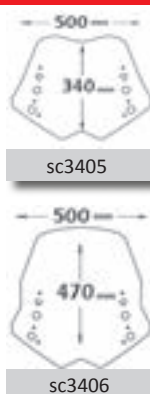

Codice Part.no	Descrizione- Description	Colori Colors	Prezzo Price	Spessore Thickness
pm46	Paramani completo di attacco <i>Kit hand protectors including fitting kits</i>	t-fc no-fs	€ 100,00	4mm