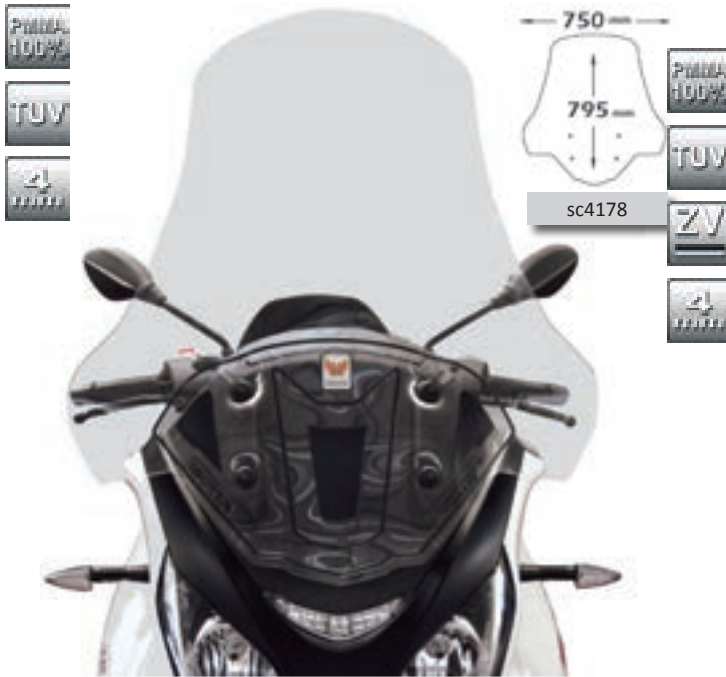

► **MP3 350 2019>**

Codice Part.no	Descrizione- Description	Colori Colors	Prezzo Price	Spessore Thickness
sc4178	Parabrezza alta protezione con viti e gommini <i>Windshield high protection with rubbers and screws</i>	t	100,00 €	4mm