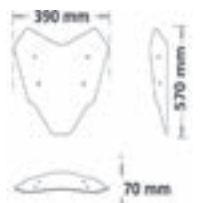

► **MT-07 2021** ►

Codice Part.no	Descrizione - Description	Colori Colors	Prezzo Price	Spessore Thickness
sc390-fs	Cupolino sport fly fumè scuro / Sport fly windshield dark smoked	fs	€ 50,00	4mm
a/sc390	Attacco per sc390 - sc391 / Mounting kit for sc390 - sc391	-	€ 30,00	-
sc390-no	Cupolino sport fly nero opaco / Sport fly windshield matt black	no	€ 50,00	4mm
a/sc390	Attacco per sc390 - sc391 / Mounting kit for sc390 - sc391	-	€ 30,00	-

Codice Part.no	Descrizione - Description	Colori Colors	Prezzo Price	Spessore Thickness
sc391-t	Cupolino touring tra pa ente / Windshield touring clear	t	€ 60,00	4mm
a/sc390	Attacco per sc390 - sc391 / Mounting kit for sc390 - sc391	-	€ 30,00	-
sc391-fs	Cupolino touring fumè scuro / Windshield touring dark smoked	fs	€ 60,00	4mm
a/sc390	Attacco per sc390 - sc391 / Mounting kit for sc390 - sc391	-	€ 30,00	-

sc390

► **MT-07 2014>2016**

Codice Part.no	Descrizione / Description	Prezzo Price	Foto Picture	Misure Dimensions	Spessore Thickness	ABE Ab
sc360-fc	Cupolino fumè chia o / Low windshield smoked ARTICOLO AD ESAURIMENTO SCORTE / ARTICLE WHILE SUPPLIES LAST	€ 50,00			4mm	V
sc360-fs	Cupolino fumè scuro / Low windshield dark smoked ARTICOLO AD ESAURIMENTO SCORTE / ARTICLE WHILE SUPPLIES LAST	€ 50,00			4mm	V
a/sc360	Attacco per sc360 - sc361 / Mounting kit for sc360 - sc361	€ 30,00			-	-
sc361-fc	Cupolino b to fumè chia o / High windshield smoked ARTICOLO AD ESAURIMENTO SCORTE / ARTICLE WHILE SUPPLIES LAST	€ 55,00			4mm	V
sc361-fs	Cupolino b to fumè scuro / High windshield dark smoked ARTICOLO AD ESAURIMENTO SCORTE / ARTICLE WHILE SUPPLIES LAST	€ 55,00			4mm	V
a/sc360	Attacco per sc360 - sc361 / Mounting kit for sc360 - sc361	€ 30,00			-	-

sp7165	Griglia di protezione rd iatore / Water cooler guard ARTICOLO AD ESAURIMENTO SCORTE / ARTICLE WHILE SUPPLIES LAST	€ 70,00	-	-