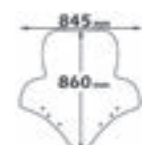

sc3007

sc3008