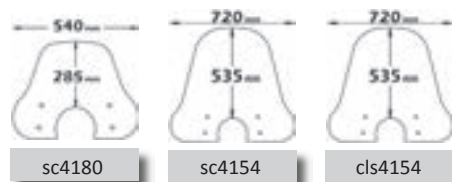

Parabrezza Classic SENZA GRAFICHE STAMPATE
Parabrezza Media Protezione CON GRAFICHE STAMPATE

Classic windshield without GRAPHICS PRINTED
Medium protection WITH PRINTED GRAPHICS