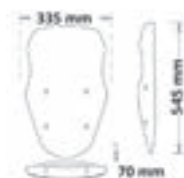

► **V 100 MANDELLO S 1000**

Codice Part.no	Descrizione- Description	Colori Colors	Prezzo Price	Spessore Thickness
sc97-fs	Cupolino basso fumè scuro / Low Windshield dark smoked	fs	€ 85,00	4mm
sc97-no	Cupolino basso nero opaco / Low Windshield matt black	no	€ 85,00	4mm

Codice Part.no	Descrizione- Description	Colori Colors	Prezzo Price	Spessore Thickness
sc98-t	Cupolino Medio trasparente / Medium Windshield clear	t	€ 95,00	4mm
sc98-fc	Cupolino Medio fumè chiaro / Medium Windshield smoked	fc	€ 95,00	4mm

sc98

Codice Part.no	Descrizione- Description	Colori Colors	Prezzo Price	Spessore Thickness
sc99-t	Cupolino Alto trasparente / High Windshield clear	t	€ 108,00	4mm
sc99-fc	Cupolino Alto fumè chiaro / High Windshield smoked	fc	€ 108,00	4mm