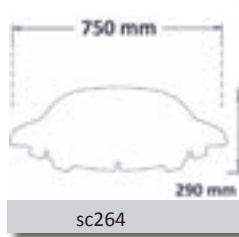

sc264

Codice Part.no	Descrizione- Description	Colori Colors	Prezzo Price	Spessore Thickness	ABE Ab
sc263-t	Cupolino Medio tra pa ente Medium windshield clear	t	€ 100,00	4mm	V
sc263-fc	Cupolino Medio fumè chia o Medium windshield smoked	fc	€ 100,00	4mm	V