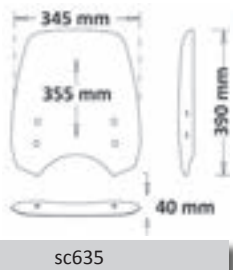

sc635

Codice Part.no	Descrizione- Description	Colori Colors	Prezzo Price	Spessore Thickness	ABE Ab
sc635-t	Cupolino ba to tra pa ente <i>High windshield clear</i>	t	€ 60,00	4mm	V
sc635-fc	Cupolino ba to fumè chia o <i>High windshield smoked</i>	fc	€ 65,00	4mm	V
sc635-fs	Cupolino ba to fumè scuro <i>High windshield dark smoked</i>	fs	€ 65,00	4mm	V
a/sc634	Attacco per sc634 e sc635 <i>Mounting kit for sc634 and sc635</i>	-	€ 40,00	-	-