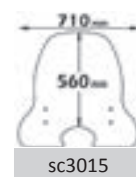

Codice Part.no	Descrizione- Description	Colori Colors	Prezzo Price	Spessore Thickness
sc3015	Parabrezza media protezione <i>Windshield medium protection</i>	t	€ 67,00	3mm
a/442	Attacco <i>Universal fitting kit</i>	-	€ 45,00	-