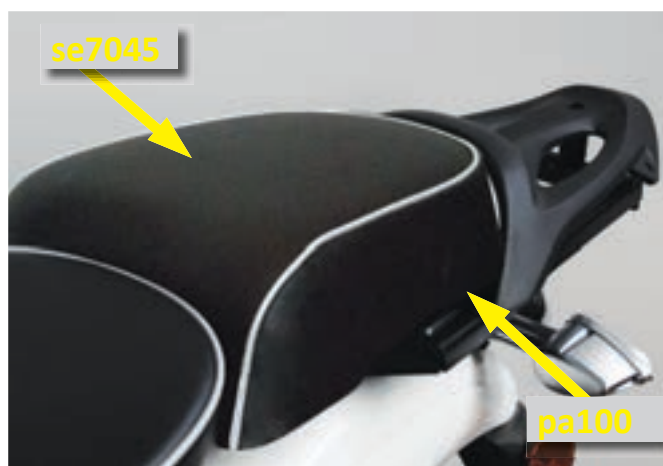

Disponibile solo Nera con cuciture bianche
Available only black with white stitches