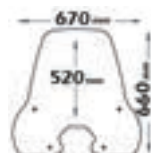

► VISION 110 2017>2020

Codice Part.no	Descrizione- Description	Colori Colors	Prezzo Price	Spessore Thickness
sc2683	Parabrezza media protezione <i>Windshield medium protection</i>	t	€ 67,00	3mm
a/235	Attacco <i>Fitting kit</i>	-	€ 38,00	-

sc2683

► VISION 110 2021>

Codice Part.no	Descrizione- Description	Colori Colors	Prezzo Price	Spessore Thickness
cls4535	Parabrezza classic <i>Windshield "Classic"</i>	t	€ 57,00	3mm
a/245	Attacco <i>Fitting kit</i>	-	€ 40,00	-
SC4535	Parabrezza media protezione <i>Windshield medium protection</i>	t	€ 67,00	3mm
ARTICOLO AD ESAURIMENTO SCORTE WHILE SUPPLIES LAST				
a/245	Attacco <i>Fitting kit</i>	-	€ 40,00	-

Parabrezza Classic SENZA GRAFICHE STAMPATE
Parabrezza Media Protezione CON GRAFICHE STAMPATE
Classic windshield WITHOUT PRINTED GRAPHICS
Medium protection WITH PRINTED GRAPHICS

Codice Part.no	Descrizione- Description	Colori Colors	Prezzo Price	Spessore Thickness
st389	Supporto piastra bauletto <i>Plate support for top case</i>	n	€ 40,00	-

Staffa unicamente progettata e realizzata per consentire il montaggio della piastra porta bauletto (non fornita insieme alla staffa) rendendo così possibile trasportare un bauletto universale.