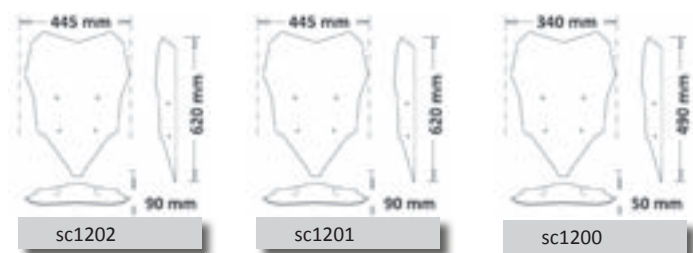

F 900 XR 2021 >

Codice Part.no	Descrizione- Description	Colori Colors	Prezzo Price	Spessore Thickness
sc1200-fs	Cupolino Piccolo Fumè scuro / Low Windshield dark smoked	fs	€ 70,00	4mm
sc1200-no	Cupolino Piccolo nero opaco / Low Windshield matt black	no	€ 70,00	4mm
sc1201-fc	Cupolino Medio Fumè chiaro / Medium Windshield smoked	fc	€ 75,00	4mm
sc1201-fs	Cupolino Medio Fumè scuro / Medium Windshield dark smoked	fs	€ 75,00	4mm
sc1202-t	Cupolino Grande Trasparente / High Windshield clear	t	€ 95,00	4mm
sc1202-fc	Cupolino Grande Fumè chiaro / High Windshield smoked	fc	€ 105,00	4mm

sc1200

Codice Part.no	Descrizione- Description	Colori Colors	Prezzo Price	Spessore Thickness
sp1200-fs	Spoiler laterali fumè scuro / Side wings dark smoked	fs	€ 100,00	4mm
sp1200-no	Spoiler laterali nero opaco / Side wings matt black	no	€ 100,00	4mm