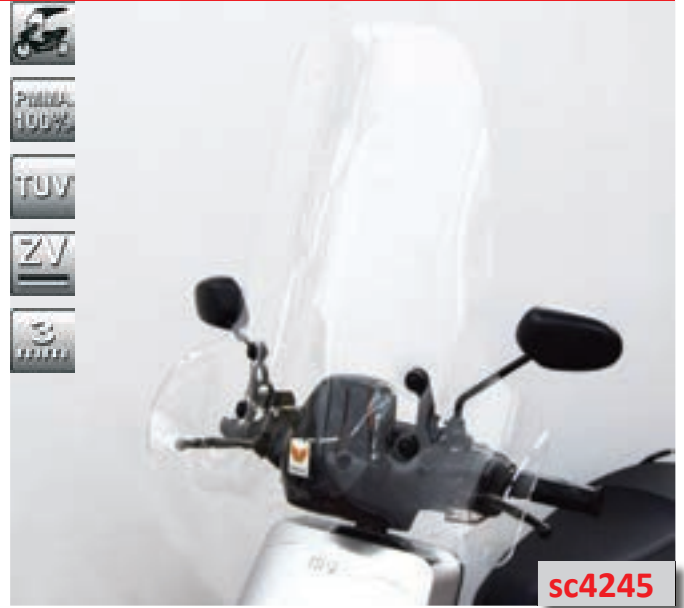

► MQi 2019► - MQi + SPORT 2020►

Codice Part.no	Descrizione- Description	Colori Colors	Prezzo Price	Spessore Thickness
sc4245	Parabrezza media protezione Medium windshield	fc	€ 57,00	3mm
ARTICOLO AD ESAURIMENTO SCORTE WHILE SUPPLIES LAST				
a/842	Attacco Fitting kit	-	€ 40,00	-

sc4245

Codice Part.no	Descrizione- Description	Colori Colors	Prezzo Price	Spessore Thickness
sc4242	Parabrezza basso Low windshield	fc	€ 46,00	3mm
a/842	Attacco Fitting kit	-	€ 40,00	-
sc4243	Parabrezza media protezione Medium windshield	t-fc	€ 57,00	3mm
a/842	Attacco Fitting kit	-	€ 36,00	-