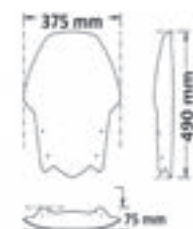

Codice Part.no	Descrizione- Description	Colori Colors	Prezzo Price	Spessore Thickness
sc383-t	Parabrezza altissima protezione trasparente / High Windshield clear	t	€ 80,00	4mm
sc383-fc	Parabrezza altissima protezione fumè chiaro / High Windshield smoked	fc	€ 80,00	4mm

ARTICOLO AD ESAURIMENTO SCORTE / ARTICLE WHILE SUPPLIES LAST

sc383