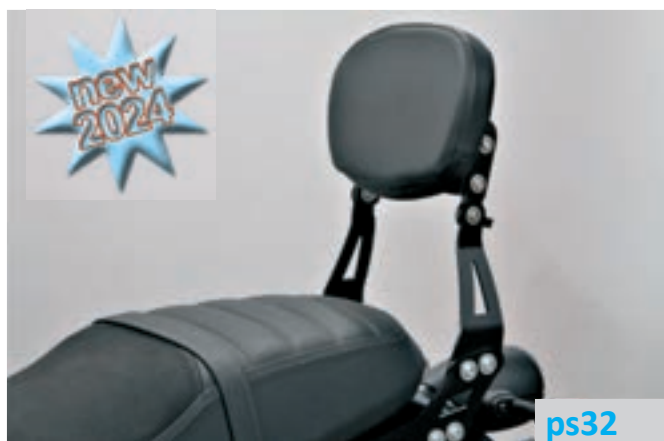

► V7 STONE (E5) 2021► - V7 STONE CENTENARIO 2021

Codice Part.no	Descrizione- Description	Colori Colors	Prezzo Price	Spessore Thickness
pp31	Portapacchetto posteriore / Rear rack	n	€ 125,00	-
pp32	Coppie supporto borse laterali (per il montaggio è necessario avere montato il portapacchetto PP31) / Support for side bag (For assembly, it is necessary to have the PP31 rack installed)	n	€ 85,00	-
ps31	Poggia schiena (per il montaggio è necessario avere montato il portapacchetto PP31) / Back rest (For assembly, it is necessary to have the PP31 rack installed)	n	€ 150,00	-
ma31	Maniglie passeggero (per il montaggio è necessario avere montato il portapacchetto PP31) / Passenger handles (For assembly, it is necessary to have the PP31 rack installed)	n	€ 85,00	-
pp37	Portapacchetto posteriore in ferro (si monta solo se in possesso dello schienale PS32) / Rear rack (For assembly, it is necessary to have the PS32 installed)	n	€ 50,00	-
ps32	Poggia schiena piccola / Small back rest	n	€ 170,00	-

pp37

ps32