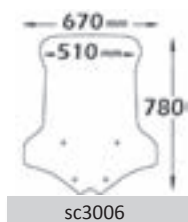

► AGILITY 50 RS 2009>2013 125 RS 2011>2014

DINK 125 2007>2017

Codice Part.no	Descrizione- Description	Colori Colors	Prezzo Price	Spessore Thickness
sc2732	Parabrezza Alta protezione <i>Windshield High protection</i>	t	€ 80,00	3mm
a/434	Attacco <i>Fitting kit</i>	-	€ 40,00	-

**ARTICOLO AD ESAURIMENTO SCORTE
WHILE SUPPLIES LAST**

Codice Part.no	Descrizione- Description	Colori Colors	Prezzo Price	Spessore Thickness
e602	Parabrezza media protezione <i>Windshield medium protection</i>	t	€ 67,00	3mm
a/420	Attacco <i>Fitting kit</i>	-	€ 40,00	-
sc2724	Parabrezza alta protezione <i>Windshield high protection</i>	t	€ 82,00	3mm
a/420	Attacco <i>Fitting kit</i>	-	€ 40,00	-

► G-DINK 300i ABS 2018>

Codice Part.no	Descrizione- Description	Colori Colors	Prezzo Price	Spessore Thickness
sc3006	Parabrezza alta protezione con nostri gommini e viti <i>Windshield high protection with rubbers and screws</i>	t	€ 82,00	3mm

Codice Part.no	Descrizione- Description	Colori Colors	Prezzo Price	Spessore Thickness
pm52	Coppia di paramani completa di attacco <i>Kit hand protectors including fitting kit</i>	t-fc-fs	€ 90,00	4mm