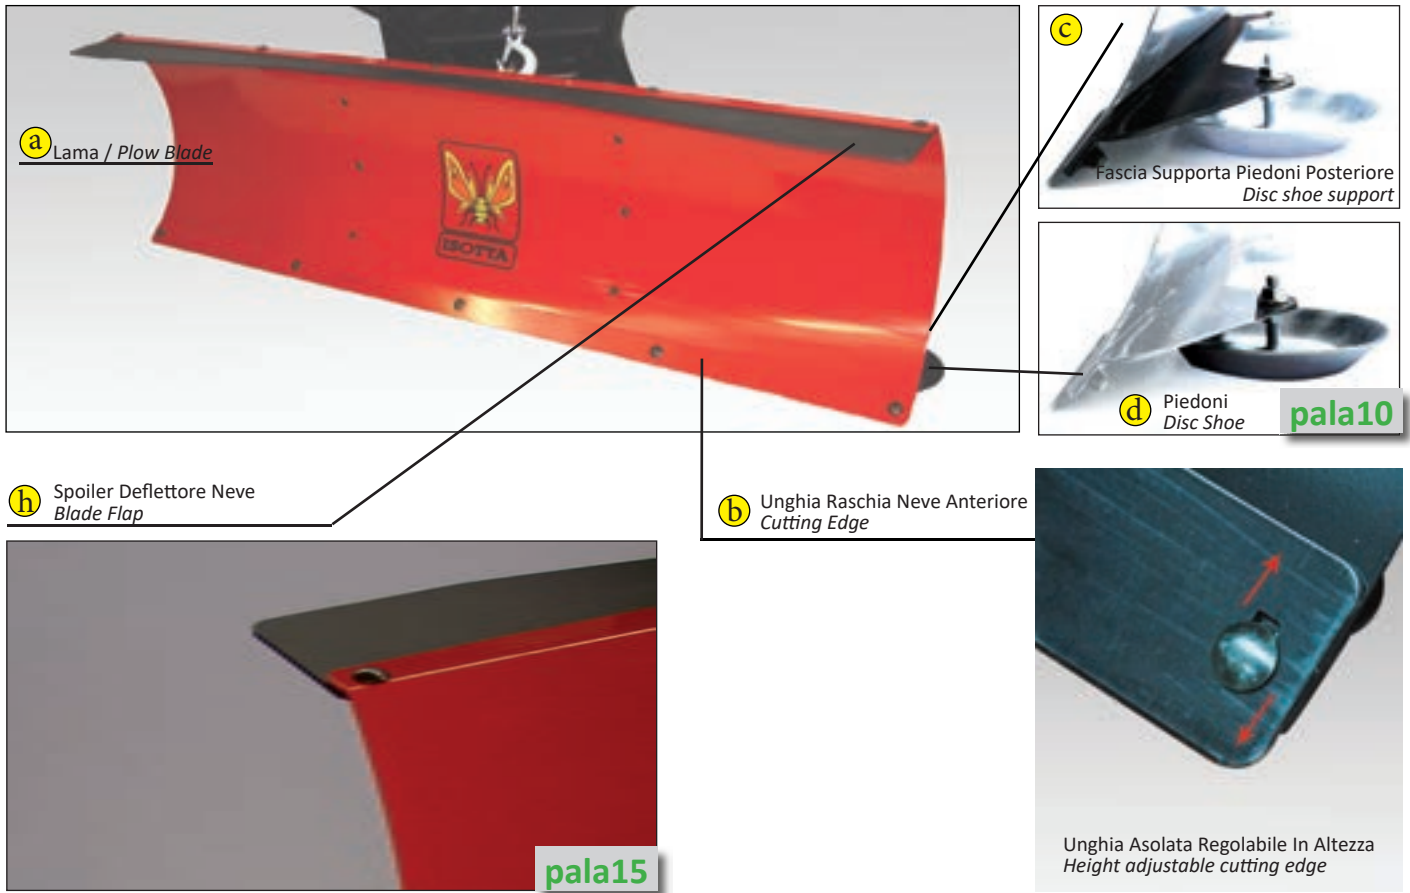

RICAMBI PER PALA / REPLECEMENT PARTS

1 - Pala da neve 1200mm - 1350mm / Snow plow 1200mm - 1350mm

Codice Part.no

Descrizione- Description

Prezzo Price

pala07	Pala da neve misura 1200. Comprende la LAMA lunga 1200 mm (a), lo spoiler deflettore neve (h), L'ungchia Raschia Neve Anteriore (b), la Fascia Supporta Piedoni Posteriore (c), e i Piedoni (d) <i>Snow plow size 1200.</i> <i>Includes Plow Blade 1200 mm (a), Upper Blade Flap (h), Front Cutting Edge (b), Rear Disc Shoe Support (c), and Disc Shoes (d)</i>	a + b + c + d + h	300,00 €
pala08	Pala da neve misura 1350. Comprende la LAMA lunga 1350 mm (a), lo spoiler deflettore neve (h), L'ungchia Raschia Neve Anteriore (b), la Fascia Supporta Piedoni Posteriore (c), e i Piedoni (d) <i>Snow plow size 1350.</i> <i>Includes Plow Blade 1350 mm (a), Upper Blade Flap (h), Front Cutting Edge (b), Rear Disc Shoe Support (c), and Disc Shoes (d)</i>	a + b + c + d + h	325,00 €
pala09	Pala da neve misura 1500. Comprende la LAMA lunga 1500 mm (a), lo spoiler deflettore neve (h), L'ungchia Raschia Neve Anteriore (b), la Fascia Supporta Piedoni Posteriore (c), e i Piedoni (d) <i>Snow plow size 1500.</i> <i>Includes Plow Blade 1500 mm (a), Upper Blade Flap (h), Front Cutting Edge (b), Rear Disc Shoe Support (c), and Disc Shoes (d)</i>	a + b + c + d + h	350,00 €
pala10	Piedoni. Comprende SOLO i Piedoni (d) <i>Disc shoes. Includes ONLY the disc shoes (d)</i>	d	80,00 €
pala11	Unghia Raschia Neve Anteriore + Fascia Per Supporto Piedoni Posteriore. Comprende l'UNGHIA gratta neve anteriore (b) e la FASCIA supporta piedoni posteriore (c) <i>Height adjustable cutting edge + rear disc shoe supports. Includes the cutting edge (b) and rear disc shoe supports (c)</i>	b + c	80,00 €
pala12	Piedoni + Unghia Raschia Neve Anteriore + Fascia Per Supporto Piedoni Posteriore. Comprende l'UNGHIA gratta neve anteriore (b), la FASCIA supporta piedoni posteriore (c) e i PIEDONI (d) <i>Disc shoes + cutting edge + rear disc shoe supports. Includes the cutting edge (b), rear disc shoe supports (c) and disc shoes (d)</i>	d + b + c	150,00 €
pala15	Spoiler Deflettore Neve. Comprende SOLO IL DEFLETTORE NEVE (h) <i>Plow Blade Flap. Includes ONLY the Blade Flap (h)</i>	h	35,00 €