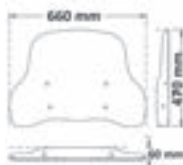

► N1S 2019► - NGT 2019► - NQi 2019► - NQi GT 2019►

Codice Part.no	Descrizione- Description	Colori Colors	Prezzo Price	Spessore Thickness
sc4246	Parabrezza basso <i>Low windshield</i>	t-fc	€ 46,00	3mm
a/838	Attacco <i>Fitting kit</i>	-	€ 40,00	-

sc4246

Codice Part.no	Descrizione- Description	Colori Colors	Prezzo Price	Spessore Thickness
sc4248	Parabrezza alta protezione <i>High windshield</i>	t-fc	€ 57,00	3mm
a/838	Attacco <i>Fitting kit</i>	-	€ 40,00	-

Codice Part.no	Descrizione- Description	Colori Colors	Prezzo Price	Spessore Thickness
pa350n	Portapacchi in alluminio <i>Aluminum rear rack</i>	n	€ 95,00	-