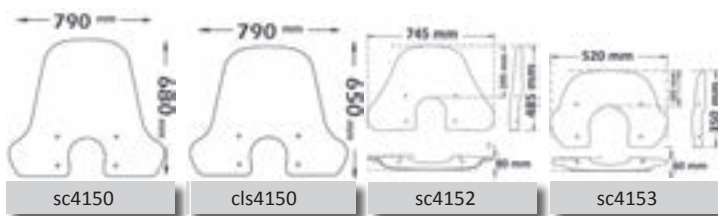

► VESPA 50 S 2007>2014 - 125 S 2007>2012 - 150 S 2009>2013

Codice Part.no	Descrizione- Description	Colori Colors	Prezzo Price	Spessore Thickness
e360	Parabrezza media protezione <i>Windshield medium protection</i>	t	€ 67,00	3mm
a/728	Attacco <i>Fitting kit</i>	-	€ 40,00	-
cls360	Parabrezza classic <i>Windshield Classic</i>	t	€ 57,00	3mm
a/728	Attacco <i>Fitting kit</i>	-	€ 40,00	-

Parabrezza Media Protezione CON GRAFICHE STAMPATE
Medium protection WITH PRINTED GRAPHICS

Parabrezza Classic SENZA GRAFICHE STAMPATE
Classic windshield without GRAPHICS PRINTED

Parabrezza di ricambio tipo originale senza attacco
Windshield original type without fitting kit

ARTICOLO AD ESAURIMENTO SCORTE WHILE SUPPLIES LAST

Parabrezza TIPO ORIGINALE SENZA grafiche stampate.
SI MONTA SUGLI ATTACCHI ORIGINALI
Windshield original type WITHOUT printed graphics.
CAN BE FITTED TO THE ORIGINAL POINTS

► VESPA GTS 125 I-GET SUPER 2019>2022 VESPA GTS 300 HPE MY19 2019>2022

Codice Part.no	Descrizione- Description	Colori Colors	Prezzo Price	Spessore Thickness
cls4150	Parabrezza classic <i>Windshield Classic</i>	t	€ 57,00	3mm
a/763gr	Attacco asta grigia <i>Fitting kit</i>	-	€ 40,00	-
sc4150	Parabrezza media protezione <i>Windshield medium protection</i>	t	€ 67,00	3mm

ARTICOLO AD ESAURIMENTO SCORTE WHILE SUPPLIES LAST

Parabrezza Classic SENZA GRAFICHE STAMPATE
Parabrezza Media e Alta Protezione CON GRAFICHE STAMPATE
Classic windshield without GRAPHICS PRINTED
Medium and high protection WITH PRINTED GRAPHICS

sc4152	Parabrezza Summer <i>Summer Windshield</i>	t-fc	€ 62,00	3mm
a/763gr	Attacco asta grigia <i>Fitting kit</i>	-	€ 40,00	-
sc4153	Cupolino Fashion <i>Fashion Windshield</i>	fs	€ 48,00	3mm
a/763gr	Attacco asta grigia <i>Fitting kit</i>	-	€ 40,00	-

sc4152