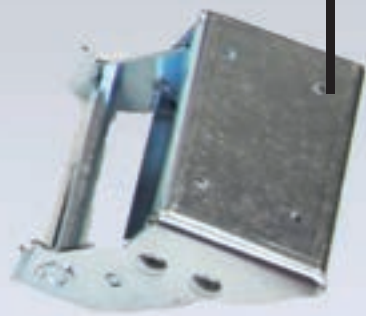

KIT COMPLETO PALA DA comprende:
PALA DA NEVE (1) - MODULO FISSO o BASCULANTE (2) - SLITTONE UNIVERSALE (3)
COMPLETE SNOW PLOW KIT includes:
SNOW PLOW (1) - FIX OR TILING PLOW MOUNT (2)
UNIVERSAL SNOW PLOW PUSH TUBE (3)

IMPORTANTE / IMPORTANT
Per il funzionamento della Pala da neve, i mezzi DEVONO essere necessariamente provvisti di VERRICELLO
The snow plow will ONLY work if the vehicle is equipped with a WINCH

ATTENZIONE / ATTENTION
L'ATTACCO della Pala da Neve NON E' UNIVERSALE E DEVE ESSERE ACQUISTATO SEPARATAMENTE.
Verificare a Pag.226 per quali modelli di ATV è disponibile.
The SNOW PLOW ADAPTOR kit is NOT universal and has to be ordered separately.
Please check on pag.226 if the adapter is available for your ATV.

3 SLITTONE UNIVERSALE pag.245
UNIVERSAL SNOW PLOW
PUSH TUBE page 245

4 ATTACCO pag.246
ADAPTOR KIT page 246

Codice Part.no	Descrizione- Description	Prezzo Price
pala03	Pala da neve misura 1200 con Modulo Basculante e Slittone. Comprende: Pala Da Neve (1)- Modulo Basculante (2)- Slittone Universale (3) <i>Snow plow size 1200 with Tilting Plow Mount and Push Tube. Includes: Snow Plow (1) - Fix Plow Mount (2) - Universal Push Tube (3)</i>	600,00 €
pala04	Pala da neve misura 1350 con Modulo Basculante e Slittone. Comprende: Pala Da Neve (1)- Modulo Basculante (2)- Slittone Universale (3) <i>Snow plow size 1350 with Tilting Plow Mount and Push Tube. Includes: Snow Plow (1) - Fix Plow Mount (2) - Universal Push Tube (3)</i>	625,00 €
pala02	Pala da neve misura 1500 con Modulo Basculante e Slittone. Comprende: Pala Da Neve (1)- Modulo Basculante (2)- Slittone Universale (3) <i>Snow plow size 1500 with Tilting Plow Mount and Push Tube. Includes: Snow Plow (1) - Fix Plow Mount (2) - Universal Push Tube (3)</i>	660,00 €