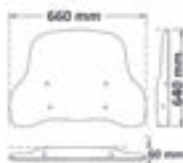

► N1S 2019► - NGT 2019► - NQi 2019► - NQi GT 2019►

Codice Part.no	Descrizione- Description	Colori Colors	Prezzo Price	Spessore Thickness
sc4246	Parabrezza basso <i>Low windshield</i>	t-fc	€ 46,00	3mm
a/838	Attacco <i>Fitting kit</i>	-	€ 40,00	-

Codice Part.no	Descrizione- Description	Colori Colors	Prezzo Price	Spessore Thickness
sc4248	Parabrezza alta protezione <i>High windshield</i>	t-fc	€ 57,00	3mm
a/838	Attacco <i>Fitting kit</i>	-	€ 40,00	-

sc4248

Codice Part.no	Descrizione- Description	Colori Colors	Prezzo Price	Spessore Thickness
pa350n	Portapacchi in alluminio <i>Aluminum rear rack</i>	n	€ 95,00	-