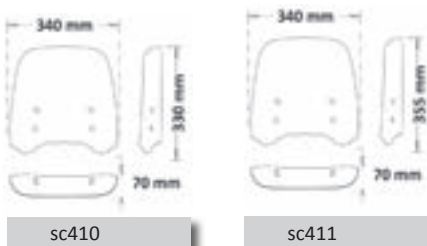

► **CL 700 X 2022**

Codice Part.no	Descrizione- Description	Colori Colors	Prezzo Price	Spessore Thickness
sc410-fc	Cupolino Basso fumè chiaro / Low Windshield smoked	fc	€ 60,00	4mm
sc410-fs	Cupolino Basso fumè scuro / Low Windshield dark smoked	fs	€ 60,00	4mm
sc410	Attacco sc410 - sc411 / Mounting kit for sc410-sc411	-	€ 36,00	-
sc411-fc	Cupolino Alto fumè chiaro / High Windshield smoked	fc	€ 70,00	4mm
sc411-fs	Cupolino Alto fumè scuro / High Windshield dark smoked	fs	€ 70,00	4mm
sc411	Attacco sc410 - sc411 / Mounting kit for sc410-sc411	-	€ 36,00	-

sc411