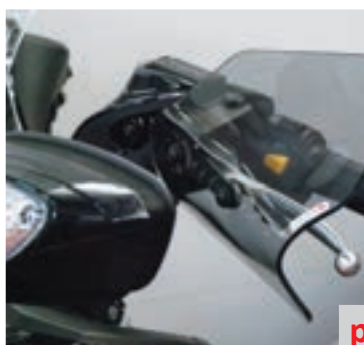

pm42

sc3625

sc3625

► JOY MAX 250-300 EVO 2009>2014

Codice Part.no	Descrizione- Description	Colori Colors	Prezzo Price	Spessore Thickness
sc3607	Parabrezza media protezione completo di attacco <i>Windshield medium protection including fitting kit</i>	t	€ 80,00	4mm