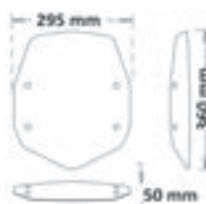

► VALICO 500

Codice Part.no	Descrizione- Description	Colori Colors	Prezzo Price	Spessore Thickness
sc750-no	Cupolino basso nero opaco / Low Windshield matt black	no	€ 70,00	4mm
∅ sc750	Attacco per sc750 - sc751 - sc752 / Mounting kit for sc750 - sc751 - sc752	-	€ 65,00	-

sc750

Codice Part.no	Descrizione- Description	Colori Colors	Prezzo Price	Spessore Thickness
sc751-t	Cupolino Medio trasparente / Medium Windshield clear	t	€ 75,00	4mm
∅ sc750	Attacco per sc750 - sc751 - sc752 / Mounting kit for sc750 - sc751 - sc752	-	€ 65,00	-
sc751-fc	Cupolino Medio fumè chiaro / Medium Windshield smoked	fc	€ 75,00	4mm
∅ sc750	Attacco per sc750 - sc751 - sc752 / Mounting kit for sc750 - sc751 - sc752	-	€ 65,00	-

Codice Part.no	Descrizione- Description	Colori Colors	Prezzo Price	Spessore Thickness
sc752-t	Cupolino Alto trasparente / High Windshield clear	t	€ 80,00	4mm
∅ sc750	Attacco per sc750 - sc751 - sc752 / Mounting kit for sc750 - sc751 - sc752	-	€ 65,00	-
sc752-fc	Cupolino Alto fumè chiaro / High Windshield smoked	t	€ 80,00	4mm
∅ sc750	Attacco per sc750 - sc751 - sc752 / Mounting kit for sc750 - sc751 - sc752	-	€ 65,00	-