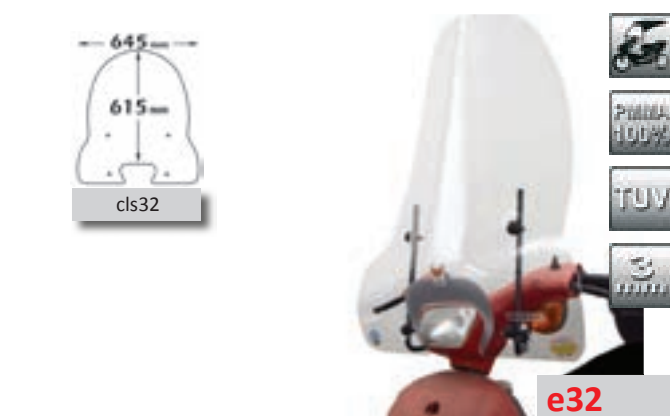

► FREE 50-100 1992>1998

Codice Part.no	Descrizione- Description	Colori Colors	Prezzo Price	Spessore Thickness
cls32	Parabrezza classic <i>Windshield Classic</i>	t	€ 65,00	3mm
a/22	Attacco <i>Fitting kit</i>	-	€ 46,00	-