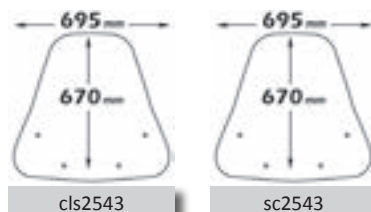

Parabrezza Classic
SENZA GRAFICHE STAMPATE
Parabrezza Media Protezione
CON GRAFICHE STAMPATE
Classic windshield WITHOUT PRINTED GRAPHICS
Medium protection WITH PRINTED GRAPHICS