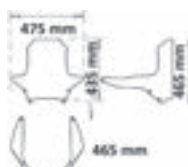

sc34

sc34-fc

sc35-fs

Codice Part.no	Descrizione- Description	Colori Colors	Prezzo Price	Spessore Thickness	ABE Ab
sc35-t	Parabrezza alto con spoiler laterali trasparente / High Windshield with wing deflectors clear	t	€ 160,00	4mm	V
sc35-fc	Parabrezza alto con spoiler laterali fumè chiaro / High Windshield with wing deflectors smoked	fc	€ 160,00	4mm	V