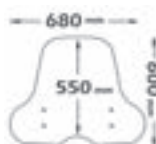

► SUPER CUB C 125-150 2018>2020