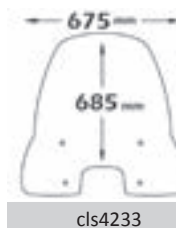

Questo parabrezza è stato realizzato per essere utilizzato in tutte le stagioni.

Progettato con un design leggero e sportivo CON GRAFICHE STAMPATE.

cls4233

st390

Codice Part.no	Descrizione- Description	Colori Colors	Prezzo Price	Spessore Thickness
st390	Supporto piastra bauletto <i>Plate support for top case</i>	n	€ 39,00	-