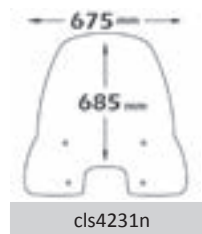

Codice Part.no	Descrizione- Description	Colori Colors	Prezzo Price	Spessore Thickness
cls4231n	Parabrezza Classic <i>Classic Windshield</i>	t	€ 57,00	3mm
a/849	Attacco <i>Fitting kit</i>	-	€ 40,00	-

Questo parabrezza è stato realizzato per essere utilizzato in tutte le stagioni. Progettato con un design leggero e sportivo CON GRAFICHE STAMPATE.