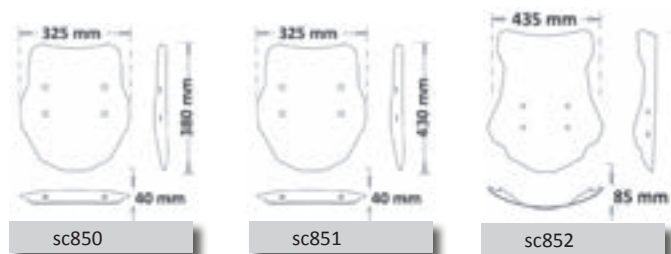

Il cupolino basso, media protezione e alta protezione vengono venduti con kit di gommini, funghetti, viti e un copricruscotto nero opaco. All windshields low, medium and high protection are sold included one kit of rubbers, screws and a matt black dashboard cover.