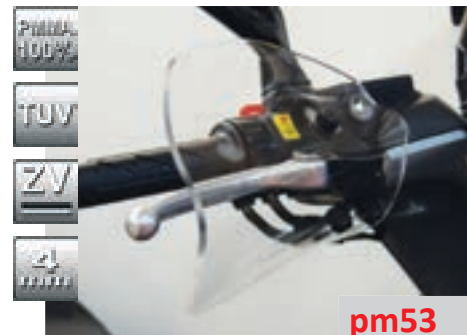

sc3006

pm53

► **XCITING 400 2012>2017**

sc3030

Codice Part.no	Descrizione- Description	Colori Colors	Prezzo Price	Spessore Thickness
sc3030	Parabrezza <i>Windshield</i>	t	€ 90,00	4mm
a/447	Attacco <i>Fitting kit</i>	-	€ 27,00	-
pm38	Coppia di paramani <i>Kit hand protectors</i>	t-fc	€ 90,00	4mm