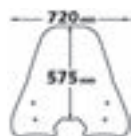

pm18

► VISION 110 2011>2016

Codice Part.no	Descrizione- Description	Colori Colors	Prezzo Price	Spessore Thickness
sc2680	Parabrezza media protezione <i>Windshield medium protection</i>	t	€ 67,00	3mm
a/215	Attacco <i>Fitting kit</i>	-	€ 40,00	-