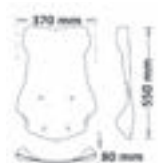

► LEXMOTO AURA 125 E5 2022► / KEEWAY VIESTE 125 2022►

Codice Part.no	Descrizione- Description	Colori Colors	Prezzo Price	Spessore Thickness
sc3100-t	Cupolino trasparente <i>Clear low windshield</i>	t	€ 45,00	3mm
sc3100-fc	Cupolino fumè chiaro <i>smoked low windshield</i>	fc	€ 45,00	3mm
a/260	Attacco per sc3100-sc3101-sc3102 <i>Fitting kit for sc3100-sc3101-sc3102</i>	-	€ 40,00	-

sc3100

Codice Part.no	Descrizione- Description	Colori Colors	Prezzo Price	Spessore Thickness
sc3101	Parabrezza media protezione <i>Medium protection windshield</i>	t	€ 65,00	3mm
a/260	Attacco per sc3100-sc3101-sc3102 <i>Fitting kit for sc3100-sc3101-sc3102</i>	-	€ 40,00	-