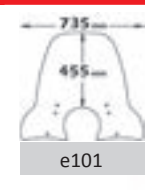

▶ **SCARABEO 250 LIGHT 2006>2009**
SCARABEO 300 2009>2013

sc2943

sc2943

sc2962

e101

e101

Codice Part.no	Descrizione- Description	Colori Colors	Prezzo Price	Spessore Thickness
sc2943	Parabrezza tipo alto completo di attacco High windshield including fitting kit	t	€ 89,00	3mm