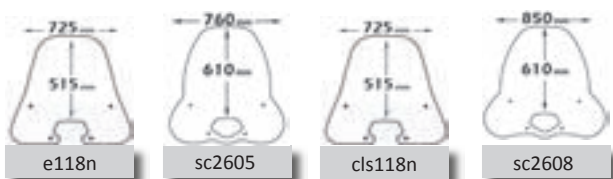

pm28

sc2672

sc2688

sc2672

SI MONTANO SUGLI ATTACCHI ORIGINALI.
ATTACHMENT ON ORIGINAL POINTS.

► **SH 125i-150i 2005>2008**

Codice Part.no	Descrizione- Description	Colori Colors	Prezzo Price	Spessore Thickness
e118n	Parabrezza media protezione <i>Windshield medium protection</i>	t	€ 67,00	3mm
a/220	Attacco <i>Fitting kit</i>	-	€ 40,00	-
sc2605	Parabrezza alta protezione <i>Windshield high protection</i>	t	€ 82,00	3mm
a/220	Attacco <i>Fitting kit</i>	-	€ 40,00	-
cls118n	Parabrezza classic <i>Windshield "Classic"</i>	t	€ 57,00	3mm
a/220	Attacco <i>Fitting kit</i>	-	€ 40,00	-
sc2608	Parabrezza Artico <i>Windshield "Arctic"</i>	t	€ 90,00	3mm
a/220	Attacco <i>Fitting kit</i>	-	€ 40,00	-