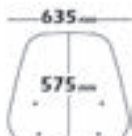

► SH 125 MODE 2013>2020

Codice Part.no	Descrizione- Description	Colori Colors	Prezzo Price	Spessore Thickness
sc4500	Parabrezza tipo originale su attacchi originali completo di gommini <i>Windshield original type with rubber grommets to fit on original attachment points</i>	t	€ 54,00	3mm

PARABREZZA TIPO ORIGINALE SI MONTANO SUGLI ATTACCHI ORIGINALI.

WINDSHIELD ORIGINAL TYPE ATTACHMENT ON ORIGINAL POINTS.

► SH 125i-150i 2009>05/2012

Codice Part.no	Descrizione- Description	Colori Colors	Prezzo Price	Spessore Thickness
e122	Parabrezza media protezione <i>Windshield medium protection</i>	t	€ 67,00	3mm
a/228	Attacco <i>Fitting kit</i>	-	€ 38,00	-
sc2602	Parabrezza alta protezione <i>Windshield high protection</i>	t	€ 82,00	3mm
a/228	Attacco <i>Fitting kit</i>	-	€ 38,00	-
sc2663	Cupolino <i>Low windshield</i>	fc	€ 45,00	3mm
a/228	Attacco <i>Fitting kit</i>	-	€ 38,00	-

Codice Part.no	Descrizione- Description	Colori Colors	Prezzo Price	Spessore Thickness
sc2672	Parabrezza di ricambio tipo originale <i>Replacement windshield original type</i>	t fc	€ 54,00 € 54,00	3mm 3mm
sc2688	Parabrezza di ricambio maxi su attacchi originali <i>High windshield attachment on original points</i>	t	€ 60,00	3mm
pm28	Coppia di paramani completi di attacco <i>Hand protectors including fitting kit</i>	fc	€ 60,00	4mm

sc2688

SI MONTANO SUGLI ATTACCHI ORIGINALI.
ATTACHMENT ON ORIGINAL POINTS.