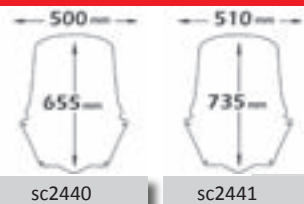

PARABREZZA SU ATTACCHI ORIGINALI
Parabrezza alto che protegge da vento e intemperie. Montaggio integrato all'interno della carena sui supporti originali con gommini antivibranti. Per una migliore protezione consigliamo l'aggiunta dei paramani Isotta nelle colorazione trasparente o fumè chiaro (codice prodotto PM54)

sc2441 - CON grafiche stampate
sc2440 - SENZA grafiche stampate