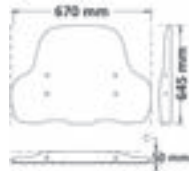

► MQi 2019► - MQi + SPORT 2020►

Codice Part.no	Descrizione- Description	Colori Colors	Prezzo Price	Spessore Thickness
sc4245	Parabrezza media protezione Medium windshield	fc	€ 57,00	3mm
ARTICOLO AD ESAURIMENTO SCORTE WHILE SUPPLIES LAST				
a/842	Attacco Fitting kit	-	€ 40,00	-

sc4245