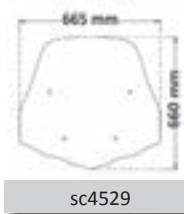

► SH 125-150-350 2020►

sc4529

Codice Part.no	Descrizione- Description	Colori Colors	Prezzo Price	Spessore Thickness
sc4529	Parabrezza Altissima protezione da aria e acqua su attacchi originali con ns. gommini e viti <i>High windshield on original attachment points</i>	t	€ 72,00	3mm