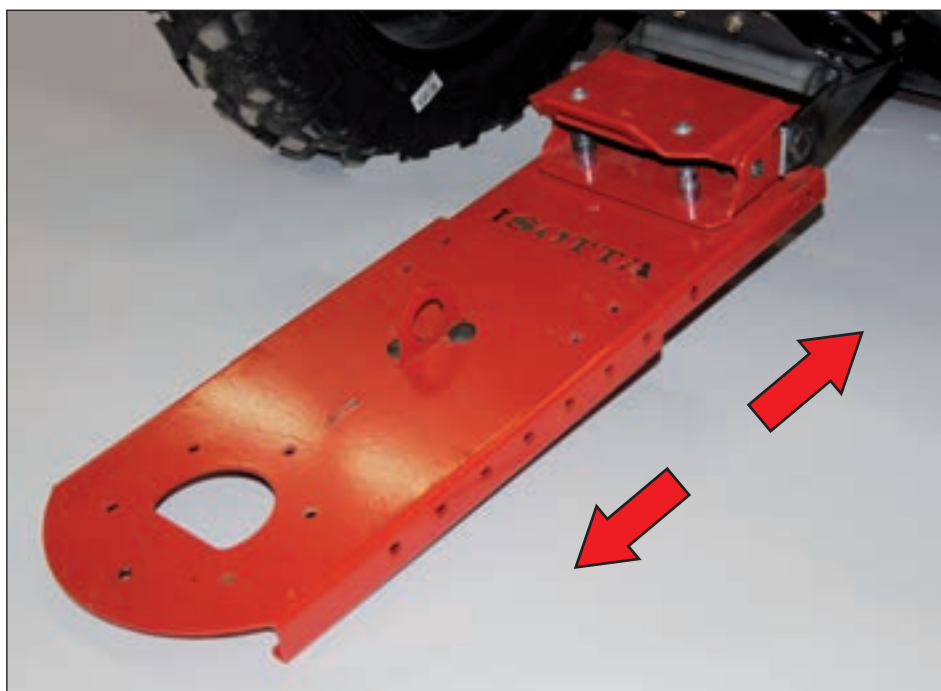

3 - Slittone Universale / Universal Push Tube

Tutto Aperto / Completely Opened

Tutto Chiuso / Completely Closed

Slittone Universale Con Regolazione In Lunghezza
Length adjustable universal push tube

Grazie a questo meccanismo è possibile REGOLARE la lunghezza della piastra in modo che la Pala stia più vicina possibile all'ATV; ciò permette di avere la massima resa per la pulizia della strada.