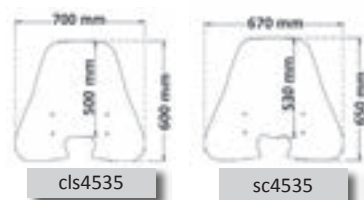

cls4535

sc4535