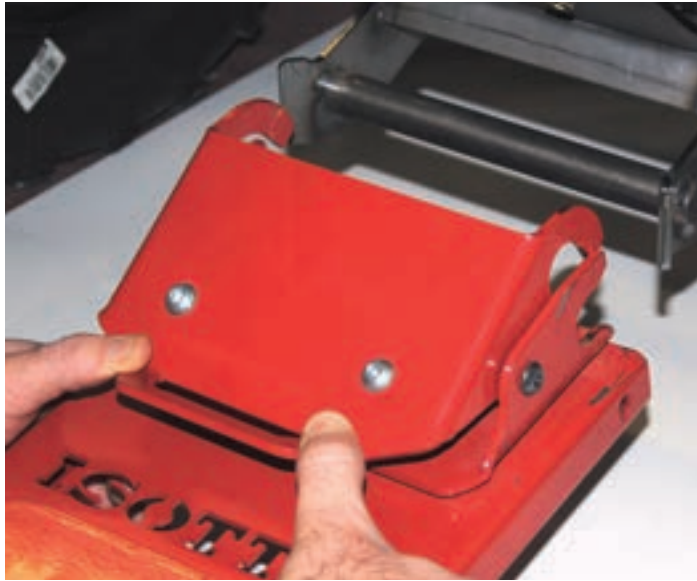

4 - ATTACCO con sistema AGGANCIO - SGANCIO RAPIDO / Quick Release Adaptor kit

ATV-UTV-SIDE BY SIDE

Sistema per aggancio-sgancio rapido

Codice Part.no	Descrizione - Description	Prezzo Price
ap01	Attacco Pala Neve per SCRAMBLER 500,SPORTSMAN 500 03/05 e TRAIL- POLARIS <i>Snow plow adaptor kit for SCRAMBLER 500,SPORTSMAN 500 03/05 and TRAIL - POLARIS</i>	240,00 €
ap02	Attacco Pala Neve per SPORTSMAN 700 03/04 e 800 VERS.05- POLARIS <i>Snow plow adaptor kit for SPORTSMAN 700 03/04 e 800 VERS.05 - POLARIS</i>	240,00 €
ap03	Attacco Pala Neve per GRIZZLY 660- YAMAHA <i>Snow plow adaptor kit for GRIZZLY 660 - YAMAHA</i>	240,00 €
ap04	Attacco Pala Neve per BRUTE FORCE- KAWASAKI <i>Snow plow adaptor kit for BRUTE FORCE - KAWASAKI</i>	240,00 €
ap05	Attacco Pala Neve per OUTLANDER 400 1° VERS.- CAN AM <i>Snow plow adaptor kit for OUTLANDER 400 1° VERS. - CAN AM</i>	240,00 €
ap06	Attacco Pala Neve per MXU 500- KYMCO <i>Snow plow adaptor kit for MXU 500 - KYMCO</i>	240,00 €
ap07	Attacco Pala Neve per WOLVERINE 350/450- YAMAHA <i>Snow plow adaptor kit for WOLVERINE 350/450 - YAMAHA</i>	240,00 €
ap08	Attacco Pala Neve per OUTLANDER 800- CAN AM <i>Snow plow adaptor kit for OUTLANDER 800- CAN AM</i>	240,00 €
ap09	Attacco Pala Neve per CUV300- LINHAI <i>Snow plow adaptor kit for CUV300 - LINHAI</i>	240,00 €
ap10	Attacco Pala Neve per SCRAMBLER 500-TRAIL BLAZER 2010- POLARIS <i>Snow plow adaptor kit for SCRAMBLER 500-TRAIL BLAZER 2010 - POLARIS</i>	240,00 €
ap11	Attacco Pala Neve per SPORSTMAN 550-850 VERS. 2010- POLARIS <i>Snow plow adaptor kit for SPORSTMAN 550-850 VERS. 2010 - POLARIS</i>	240,00 €
ap12	Attacco Pala Neve per RENEGADE 800- CAN AM <i>Snow plow adaptor kit for RENEGADE 800 - CAN AM</i>	240,00 €
ap13	Attacco Pala Neve CON PALLA per MXU500i- KYMCO <i>Snow plow adaptor kit for MXU500i - KYMCO</i>	240,00 €
ap14	Attacco Pala Neve per MAXXER 450i- KYMCO <i>Snow plow adaptor kit for MAXXER 450i - KYMCO</i>	240,00 €
ap15	Attacco Pala Neve per RZR800- POLARIS <i>Snow plow adaptor kit for RZR800 - POLARIS</i>	240,00 €
ap16	Attacco Pala Neve per RENEGADE 1000 >2012- CAN AM <i>Snow plow adaptor kit for RENEGADE 1000 >2012 - CAN AM</i>	240,00 €
ap17	Attacco Pala Neve per Z6-EX 625 TERRACROSS- CF MOTO <i>Snow plow adaptor kit for Z6-EX 625 TERRACROSS - CF MOTO</i>	240,00 €
ap18	Attacco Pala Neve per RENEGADE 500-1000 2013>- OUTLANDER PATROL 650-800-1000 XT - CAN AM <i>Snow plow adaptor kit for RENEGADE 500-1000 2013> - OUTLANDER PATROL 650-800-1000 XT - CAN AM</i>	240,00 €
ap19	Attacco Pala Neve per CF 800-2 EX 07/2014>- CF MOTO <i>Snow plow adaptor kit for CF 800-2 07/2014> - CF MOTO</i>	240,00 €
ap20	Attacco Pala Neve per CF 800 XR3- CF MOTO <i>Snow plow adaptor kit for CF 800 XR3 - CF MOTO</i>	240,00 €
ap21	Attacco Pala Neve per CForce 450L- CF MOTO <i>Snow plow adaptor kit for CForce 450L - CF MOTO</i>	240,00 €
ap22	Attacco Pala Neve per Tracker 800 2015- CF MOTO <i>Snow plow adaptor kit for Tracker 800 2015 - CF MOTO</i>	240,00 €