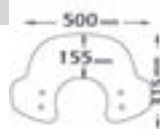

▶ VESPA GT 125-200-250 2003>2012 - 125-300 GTS 2008>2018

Codice Part.no	Descrizione- Description	Colori Colors	Prezzo Price	Spessore Thickness
e366	Parabrezza media protezione <i>Windshield medium protection</i>	t	€ 67,00	3mm
a/712	Attacco <i>Fitting kit</i>	-	€ 40,00	-
cls366	Parabrezza classic <i>Windshield Classic</i>	t	€ 57,00	3mm
a/712	Attacco <i>Fitting kit</i>	-	€ 40,00	-

Codice Part.no	Descrizione- Description	Colori Colors	Prezzo Price	Spessore Thickness
sc4149	Parabrezza alta protezione <i>Windshield high protection</i> ARTICOLO AD ESAURIMENTO SCORTE WHILE SUPPLIES LAST	t	€ 82,00	3mm
a/712	Attacco <i>Fitting kit</i>	-	€ 40,00	-
s352	Parabrezza Summer <i>"summer" windshield</i>	t	€ 62,00	3mm
a/712	Attacco <i>Fitting kit</i>	-	€ 40,00	-

Parabrezza Classic SENZA GRAFICHE STAMPATE
Parabrezza Media e Alta Protezione CON GRAFICHE STAMPATE

Classic windshield without GRAPHICS PRINTED
Medium and high protection WITH PRINTED GRAPHICS

Codice Part.no	Descrizione- Description	Colori Colors	Prezzo Price	Spessore Thickness
sc4063	Cupolino fashion <i>Low windshield fashion type</i>	fs	€ 48,00	3mm
a/746	Attacco <i>Fitting kit</i>	-	€ 35,00	-

ARTICOLO AD ESAURIMENTO SCORTE
WHILE SUPPLIES LAST

sc4063

Codice Part.no	Descrizione- Description	Colori Colors	Prezzo Price	Spessore Thickness
sc4062	Parabrezza di ricambio tipo originale senza attacco <i>Windshield original type without fitting kit</i>	t	€ 70,00	3mm
a/743	Attacco <i>Fitting kit</i>	-	€ 40,00	-

Parabrezza TIPO ORIGINALE SENZA grafiche stampate. SI MONTA SIA SUGLI ATTACCHI ORIGINALI CHE CON NOSTRO A/743
Windshield original type WITHOUT printed graphics. CAN BE FITTED TO THE ORIGINAL POINTS AS WELL AS ON OUR FITTING KIT A/743