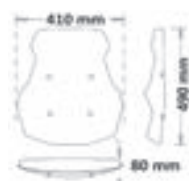

► TUAREG 660 2022►

Codice Part.no	Descrizione- Description	Colori Colors	Prezzo Price	Spessore Thickness
sc450-fs	Cupolino piccolo fumè scuro / Low Windshield dark smoked	fs	€ 70,00	4mm

Codice Part.no	Descrizione- Description	Colori Colors	Prezzo Price	Spessore Thickness
sc451-t	Cupolino Touring media protezione tra pà ente / Medium Windshield clear	t	€ 85,00	4mm
sc451-fc	Cupolino Touring media protezione fumè chia o / Medium Windshield smoked	fc	€ 95,00	4mm

sc451

Codice Part.no	Descrizione- Description	Colori Colors	Prezzo Price	Spessore Thickness
sc452-t	Cupolino Touring b ta protezione tra pà ente / Medium Windshield clear	t	€ 100,00	4mm

Codice Part.no	Descrizione- Description	Colori Colors	Prezzo Price	Spessore Thickness
pp28	Porta e co posteriore / Rear rack	n	€ 100,00	4mm