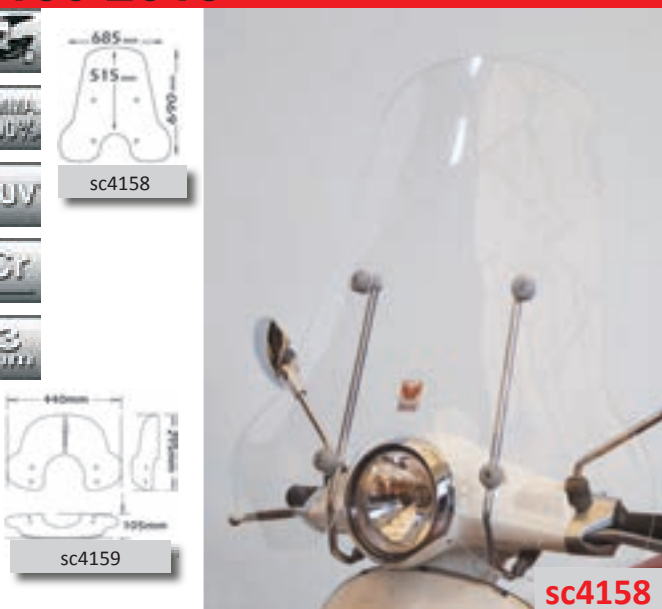

Codice Part.no	Descrizione- Description	Colori Colors	Prezzo Price	Spessore Thickness
sc4158	Lastra di ricambio tipo originale senza attacco <i>Windshield original type without fitting kit</i>	t	€ 70,00	3mm
a/747n	Attacco <i>Fitting kit</i>	-	€ 40,00	-
Parabrezza TIPO ORIGINALE SENZA grafiche stampate. SI MONTA SIA SUGLI ATTACCHI ORIGINALI CHE CON NOSTRO A/747 Windshield original type WITHOUT printed graphics. CAN BE FITTED TO THE ORIGINAL POINTS AS WELL AS ON OUR FITTING KIT A/747				
sc4159	Cupolino fashion <i>Low windshield fashion type</i>	fs	€ 49,00	3mm
a/737	Attacco <i>Fitting kit</i>	-	€ 36,00	-

Codice Part.no	Descrizione- Description	Colori Colors	Prezzo Price	Spessore Thickness
sc4168	Cupolino tipo Originale <i>Low Windshield like Original</i>	fc	€ 49,00	3mm
a/745n	Attacco <i>Fitting kit</i>	-	€ 36,00	-

Codice Part.no	Descrizione- Description	Colori Colors	Prezzo Price	Spessore Thickness
pa340	Portapacchi per baule Originale <i>Rear rack for Original top case</i>	n	€ 55,00	-

Portapacchi in metallo con doppio trattamento di zincatura e vernice anticorrosione nero testurizzato. Permette il montaggio del **baule originale o il fissaggio di una borsa di qualsiasi tipo** tramite cinghie o rete elastica. Il peso massimo di carico consentito per non compromettere la stabilità del mezzo durante la guida è di 3,5 kg.

Metal rear rack with double working (galvanizing treatment and textured black coated anti-corrosion). It allows to put on the original top case or fix a bag of any type. The maximum load weight allowed is 3.5 kg.