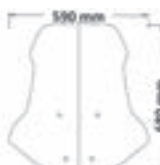

PARABREZZA DA POSIZIONARE SOLAMENTE NELLA POSIZIONE ALTA - NO POSIZIONE MEDIA O BASSA

sc4552

sc4551

Codice Part.no	Descrizione- Description	Colori Colors	Prezzo Price	Spessore Thickness
sc4551	Parabrezza media protezione completo di viti e gommini <i>Medium protection windshield with rubbers and screws</i>	t	€ 98,00	4mm