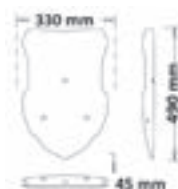

► XCAPE 650 2022►

Codice Part.no	Descrizione- Description	Colori Colors	Prezzo Price	Spessore Thickness
sc660-fs	Cupolino basso fumè scuro / Low Windshield dark smoked	fs	€ 90,00	4mm
sc660-fc	Cupolino basso fumè chiaro / Low Windshield smoked	fc	€ 90,00	4mm

Codice Part.no	Descrizione- Description	Colori Colors	Prezzo Price	Spessore Thickness
sc661-t	Cupolino Medio trasparente / Medium Windshield clear	t	€ 100,00	4mm
sc661-fc	Cupolino Medio fumè chiaro / Medium Windshield smoked	fc	€ 100,00	4mm

sc661

Codice Part.no	Descrizione- Description	Colori Colors	Prezzo Price	Spessore Thickness
sc662-t	Cupolino Alto trasparente / High Windshield clear	t	€ 110,00	4mm