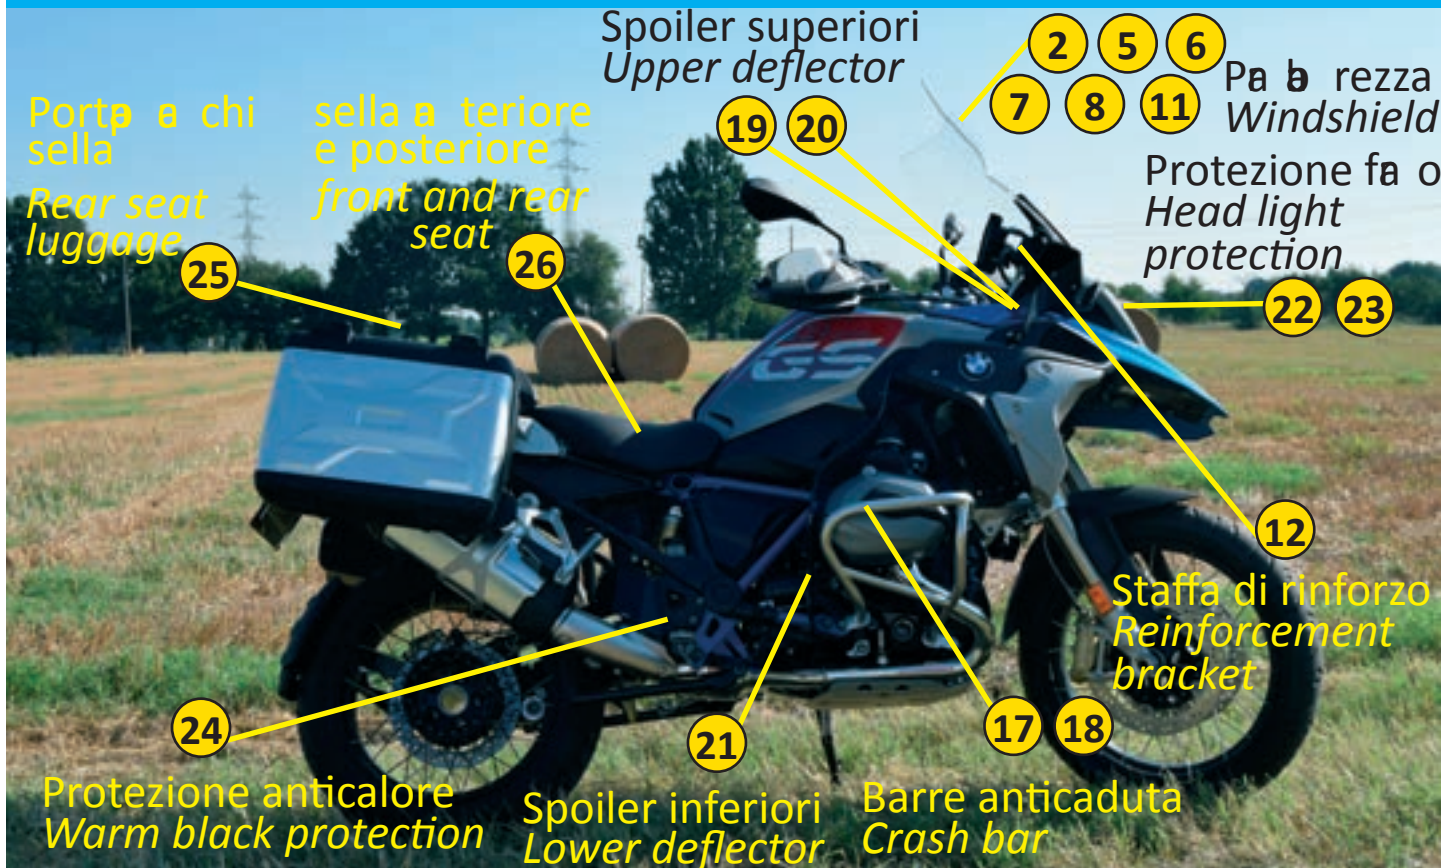

► **R 1200 RALLYE**