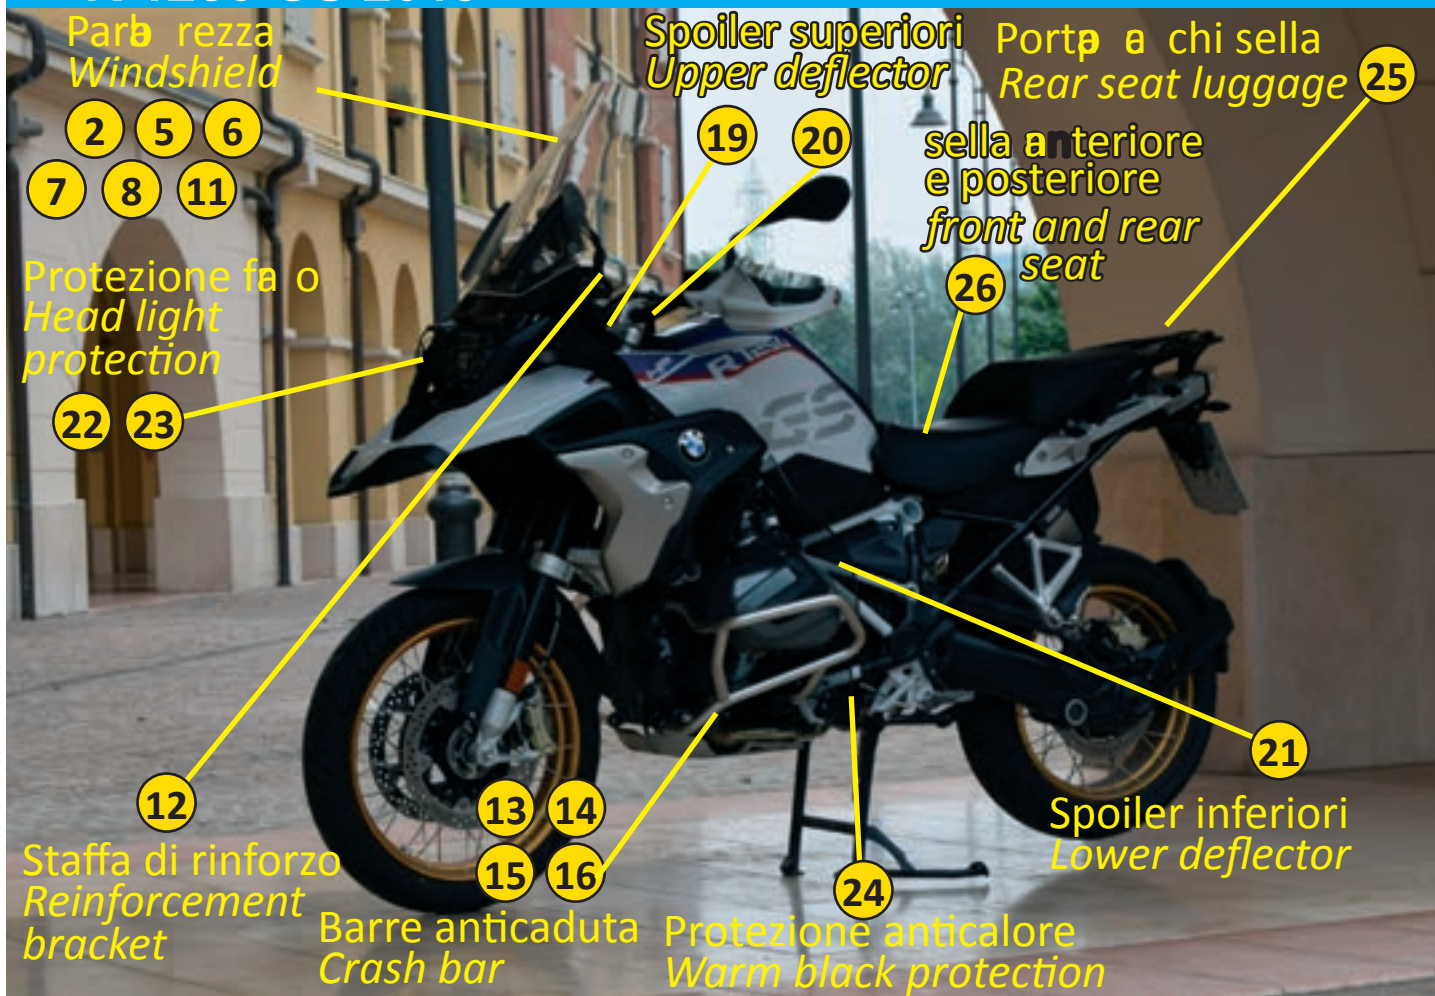

► **R 1250 GS 2019** ►