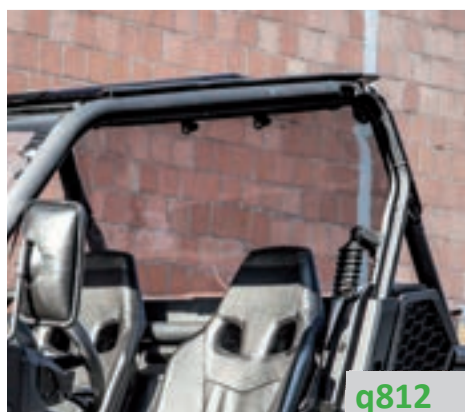

▶ MAVERIK TRAIL 700-1000 2022

Codice Part.no	Descrizione- Description	Colori Colors	Prezzo Price	Spessore Thickness
q810	Parabrezza grande High windshield	t	300,00 €	5mm
q812	Top posteriore Rear windshield	t	220,00 €	5mm
q811	Tetto Roof	fs	300,00 €	5mm
q813	Kit 3 pz. (parabrezza + tetto + top posteriore) Kit 3 pcs (windshield + roof + rear windshield)	-	750,00 €	5mm

q812