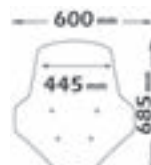

Parabrezza Classic SENZA GRAFICHE STAMPATE
Classic windshield WITHOUT PRINTED GRAPHICS

sc4507

Codice Part.no	Descrizione- Description	Colori Colors	Prezzo Price	Spessore Thickness
sc4507	Parabrezza alta protezione <i>High windshield</i>	t	€ 95,00	4mm
a/237	Attacco <i>Fitting kit</i>	-	€ 45,00	-