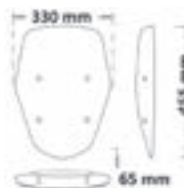

Codice Part.no	Descrizione- Description	Colori Colors	Prezzo Price	Spessore Thickness
sc97-fs	Cupolino basso fumè scuro / Low Windshield dark smoked	fs	€ 85,00	4mm
sc97-no	Cupolino basso nero opaco / Low Windshield matt black	no	€ 85,00	4mm

sc97