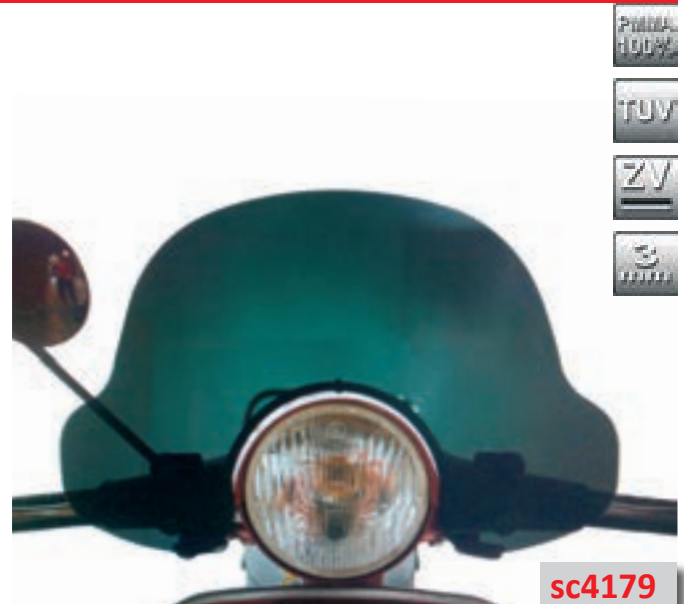

sc4179

Codice Part.no	Descrizione- Description	Colori Colors	Prezzo Price	Spessore Thickness
sc4154	Parabrezza media protezione <i>Windshield medium protection</i>	t	€ 67,00	3mm
a/738	Attacco <i>Fitting kit</i>	-	€ 40,00	-
cls4154	Parabrezza classic <i>Windshield Classic</i>	t	€ 57,00	3mm
a/738	Attacco <i>Fitting kit</i>	-	€ 40,00	-

Codice Part.no	Descrizione- Description	Colori Colors	Prezzo Price	Spessore Thickness
sc4179	Cupolino fashion <i>Low windshield fashion type</i>	fs	€ 49,00	3mm
a/760	Attacco <i>Fitting kit</i>	-	€ 35,00	-