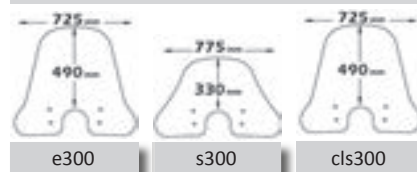

Parabrezza Classic SENZA GRAFICHE STAMPATE
Parabrezza Media Protezione CON GRAFICHE STAMPATE

**Classic windshield without GRAPHICS PRINTED
Medium protection WITH PRINTED GRAPHICS**

e300

Codice Part.no	Descrizione- Description	Colori Colors	Prezzo Price	Spessore Thickness
e300	Parabrezza media protezione <i>Windshield medium protection</i>	t	€ 67,00	3mm
a/727	Attacco <i>Fitting kit</i>	-	€ 40,00	-
s300	Parabrezza summer <i>Windshield "Summer"</i>	t	€ 62,00	3mm
a/727	Attacco <i>Fitting kit</i>	-	€ 40,00	-