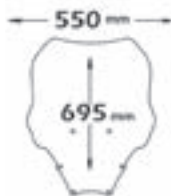

sc2694

sc2694

pm25

► FORZA 125-300 2019>2020

sc2650

cls2650

sc2650

Codice Part.no	Descrizione- Description	Colori Colors	Prezzo Price	Spessore Thickness
sc2650	Parabrezza media protezione <i>Medium windshield</i>	t	€ 85,00	4mm
a/238	Attacco <i>Fitting kit</i>	-	€ 40,00	-
cls2650	Parabrezza Classic <i>Windshield "Classic"</i>	t	€ 62,00	3mm
a/238	Attacco <i>Fitting kit</i>	-	€ 40,00	-