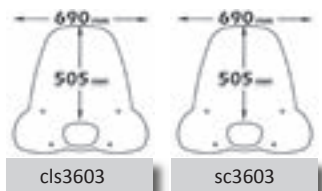

cls3603

sc3603