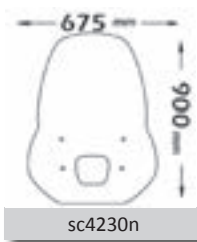

► **ES1 2017>2020 - ES2 2017> - ES3 2018>**

Codice Part.no	Descrizione- Description	Colori Colors	Prezzo Price	Spessore Thickness
sc4230n	Parabrezza Alta protezione <i>Windshield High protection</i> ARTICOLO AD ESAURIMENTO SCORTE WHILE SUPPLIES LAST	t	€ 70,00	3mm

DISPONIBILE SOLO LA LASTRA per chi già in possesso dell'attacco A/840N
AVAILABLE ONLY THE WINDSHIELD for those already in possession of the A/840N mounting kit.

Parabrezza ad alta protezione per scooter elettrico Askoll, disegnato appositamente per chi utilizza lo scooter tutto l'anno in tutte le condizioni meteo. Protegge completamente il guidatore sia nella parte alta, sia nella parte sottostante al faro che solitamente è scoperta. Parabrezza CON GRAFICHE STAMPATE.