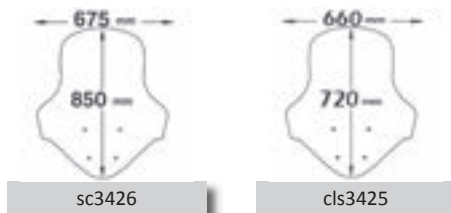

► **T-MAX 530 2012>2014 - T-MAX 530 2015>2017**

Codice Part.no	Descrizione- Description	Colori Colors	Prezzo Price	Spessore Thickness
sc3405	Cupolino su attacchi originali + viti e funghetti <i>Low windshield fitted to the original points including screws and plastic inserts</i>	fs-n.o.	€ 60,00	4mm
ARTICOLO AD ESAURIMENTO SCORTE WHILE SUPPLIES LAST				
sc3406	Parabrezza tipo originale ribassato su attacchi originali + viti e funghetti <i>Windshield Original type fitted to the original points including screws and plastic inserts</i>	t-fc-fs	€ 70,00	4mm
ARTICOLO AD ESAURIMENTO SCORTE WHILE SUPPLIES LAST