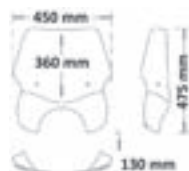

► NORDEN 901 2022

Codice Part.no	Descrizione- Description	Colori Colors	Prezzo Price	Spessore Thickness
sc810-fc	Cupolino basso fumè chiaro / Low Windshield smoked	fc	€ 80,00	4mm
∅ sc810	Attacco sc810-sc811-sc812 / Mounting kit for sc810-sc811-sc812	-	€ 20,00	-
sc810-fs	Cupolino basso fumè scuro / Low Windshield dark smoked	fs	€ 80,00	4mm
∅ sc810	Attacco sc810-sc811-sc812 / Mounting kit for sc810-sc811-sc812	-	€ 20,00	-

Codice Part.no	Descrizione- Description	Colori Colors	Prezzo Price	Spessore Thickness
sc811-t	Cupolino Medio trasparente / Medium Windshield clear	t	€ 90,00	4mm
∅ sc810	Attacco sc810-sc811-sc812 / Mounting kit for sc810-sc811-sc812	-	€ 20,00	-
sc811-fc	Cupolino Medio fumè chiaro / Medium Windshield smoked	fc	€ 90,00	4mm
∅ sc810	Attacco sc810-sc811-sc812 / Mounting kit for sc810-sc811-sc812	-	€ 20,00	-

sc811

Codice Part.no	Descrizione- Description	Colori Colors	Prezzo Price	Spessore Thickness
sc812-t	Cupolino Alto trasparente / High Windshield clear	t	€ 100,00	4mm
∅ sc810	Attacco sc810-sc811-sc812 / Mounting kit for sc810-sc811-sc812	-	€ 20,00	-
sc812-fc	Cupolino Alto fumè chiaro / High Windshield smoked	fc	€ 100,00	4mm
∅ sc810	Attacco sc810-sc811-sc812 / Mounting kit for sc810-sc811-sc812	-	€ 20,00	-