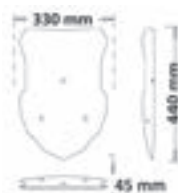

Codice Part.no	Descrizione- Description	Colori Colors	Prezzo Price	Spessore Thickness
sc660-fs	Cupolino basso fumè scuro / Low Windshield dark smoked	fs	€ 90,00	4mm
sc660-fc	Cupolino basso fumè chiaro / Low Windshield smoked	fc	€ 90,00	4mm

sc660