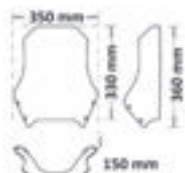

► **DESERT X 2022** ►

Codice Part.no	Descrizione- Description	Colori Colors	Prezzo Price	Spessore Thickness	ABE Ab
sc33-fc	Cupolino Rally Fumè chiaro / Replace Rally Windshield smoked	fc	€ 100,00	4mm	V
sc33-fs	Cupolino Rally bassa Fumè scuro / Replace Rally Windshield dark smoked	fs	€ 100,00	4mm	V
sc33-no	Cupolino Rally bassa Nero opaco / Replace Rally Windshield matt black	no	€ 100,00	4mm	V

sc33

Codice Part.no	Descrizione- Description	Colori Colors	Prezzo Price	Spessore Thickness	ABE Ab
sc34-t	Lastra di ricambio media protezione trasparente / Replace Medium Windshield clear	t	€ 120,00	4mm	V
sc34-fc	Lastra di ricambio media protezione fumè chiaro / Replace Medium Windshield smoked	fc	€ 120,00	4mm	V

Codice Part.no	Descrizione- Description	Colori Colors	Prezzo Price	Spessore Thickness	ABE Ab
sc35-t	Parabrezza alto con spoiler laterali trasparente / High Windshield with wing deflectors clear	t	€ 160,00	4mm	V
sc35-fc	Parabrezza alto con spoiler laterali fumè chiaro / High Windshield with wing deflectors smoked	fc	€ 160,00	4mm	V