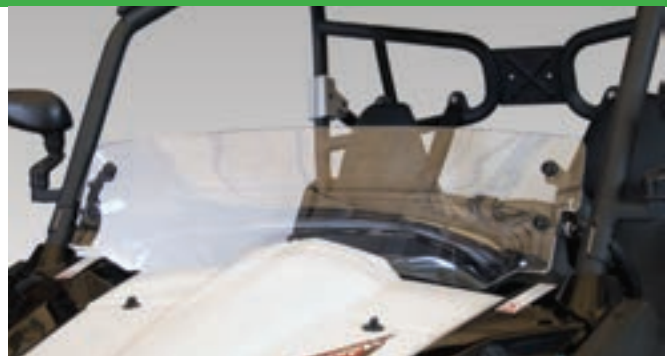

Codice Part.no	Descrizione- Description	Colori Colors	Prezzo Price	Spessore Thickness
q4302	Parabrezza parziale mobile Movable partial windshield	t-fc	260,00 €	5mm