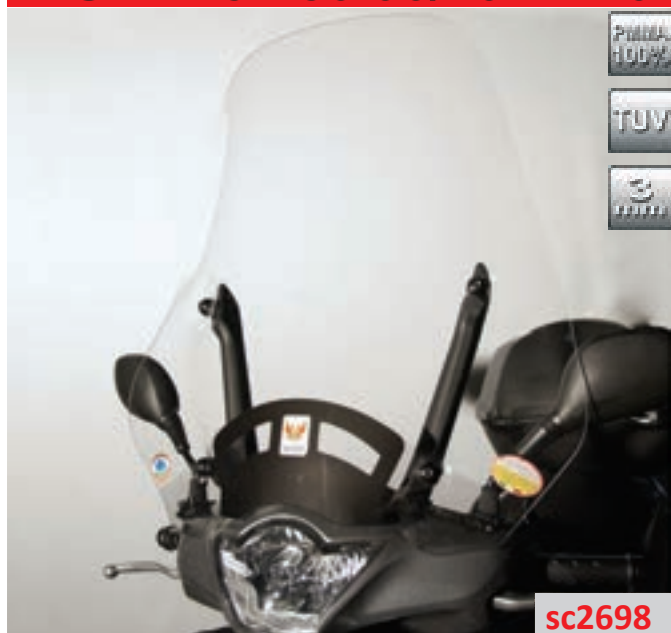

sc4510

SI MONTANO SUGLI
ATTACCHI ORIGINALI.
**ATTACHMENT ON ORIGINAL
POINTS.**

sc4510

sc4511

► SH 125-150 06/2012>2016

sc2698

sc2699

Codice Part.no	Descrizione- Description	Colori Colors	Prezzo Price	Spessore Thickness
sc2696	Cupolino su attacchi originali (si monta con nostri gommini e distanziali) <i>Windshield on original attachment (will fit with our rubber grommets and spacers)</i>	t fc	€ 54,00 € 54,00	3mm 3mm
sc2697	Parabrezza di ricambio tipo originale Alto su attacchi originali (si monta con nostri gommini e distanziali) <i>Windshield original type (will fit with our rubber grommets and spacers)</i>	t	€ 60,00	3mm
pm37	Coppia di paramani <i>Hand protectors</i>	t-fc	€ 60,00	4mm