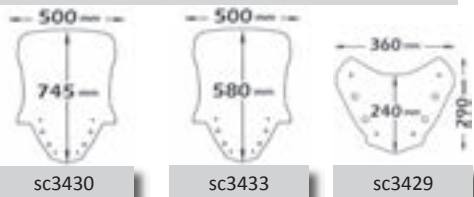

► X-MAX 125-300-400 2017►

Codice Part.no	Descrizione- Description	Colori Colors	Prezzo Price	Spessore Thickness
sc3430	Parabrezza alta protezione <i>Windshield high protection</i>	t	€ 80,00	4mm
a/333	Attacco <i>Fitting kit</i>	-	€ 36,00	-
sc3433	Parabrezza media protezione <i>Windshield medium protection</i>	t	€ 75,00	4mm
a/333	Attacco <i>Fitting kit</i>	-	€ 36,00	-
sc3429	Cupolino <i>Low Windshield</i>	t-fc-fs	€ 50,00	3mm
a/333	Attacco <i>Fitting kit</i>	-	€ 36,00	-
pm48	Paramani completo di attacco <i>Kit hand protectors including fitting kits</i>	n.o.-fs	€ 90,00	4mm