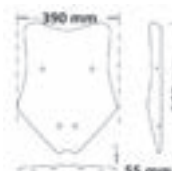

sc17

sc17-fs

sc18-t

Codice Part.no	Descrizione- Description	Colori Colors	Prezzo Price	Spessore Thickness	ABE Ab
sc18-t	Cupolino Medio Tra pà ente su attacchi originali / Medium windshield clear on original mounting kit	t	€ 80,00	4mm	V
sc18-fc	Cupolino Medio Fumè chia o su attacchi originali / Medium windshield smoked on original mounting kit	fc	€ 80,00	4mm	V