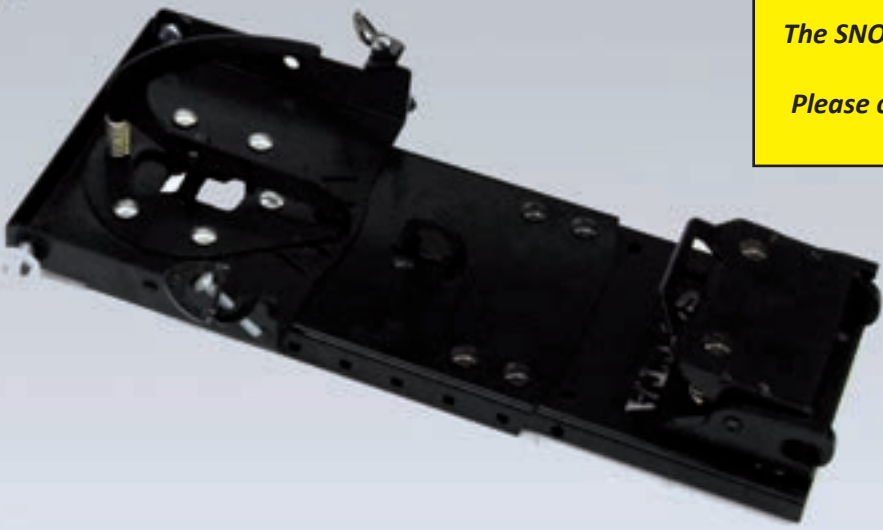

KIT COMPLETO PALA DA comprende:
PALA DA NEVE (1) - MODULO FISSO o BASCULANTE (2) - SLITTONE UNIVERSALE (3)
COMPLETE SNOW PLOW KIT includes:
SNOW PLOW (1) - FIX OR TILING PLOW MOUNT (2)
UNIVERSAL SNOW PLOW PUSH TUBE (3)

IMPORTANTE / IMPORTANT
Per il funzionamento della Pala da neve, i mezzi DEVONO essere necessariamente provvisti di VERRICELLO
The snow plow will ONLY work if the vehicle is equipped with a WINCH

ATTENZIONE / ATTENTION
L'ATTACCO della Pala da Neve NON E' UNIVERSALE E DEVE ESSERE ACQUISTATO SEPARATAMENTE.
Verificare a Pag.226 per quali modelli di ATV è disponibile.
The SNOW PLOW ADAPTOR kit is NOT universal and has to be ordered separately.
Please check on pag.226 if the adapter is available for your ATV.

3 SLITTONE UNIVERSALE pag.245
UNIVERSAL SNOW PLOW
PUSH TUBE page 245

4 ATTACCO pag.246
ADAPTOR KIT page 246

Codice Part.no	Descrizione- Description	Prezzo Price
pala03	Pala da neve misura 1200 con Modulo Basculante e Slittone. Comprende: Pala Da Neve (1)- Modulo Basculante (2)- Slittone Universale (3) <i>Snow plow size 1200 with Tilting Plow Mount and Push Tube. Includes: Snow Plow (1) - Fix Plow Mount (2) - Universal Push Tube (3)</i>	600,00 €
pala04	Pala da neve misura 1350 con Modulo Basculante e Slittone. Comprende: Pala Da Neve (1)- Modulo Basculante (2)- Slittone Universale (3) <i>Snow plow size 1350 with Tilting Plow Mount and Push Tube. Includes: Snow Plow (1) - Fix Plow Mount (2) - Universal Push Tube (3)</i>	625,00 €
pala02	Pala da neve misura 1500 con Modulo Basculante e Slittone. Comprende: Pala Da Neve (1)- Modulo Basculante (2)- Slittone Universale (3) <i>Snow plow size 1500 with Tilting Plow Mount and Push Tube. Includes: Snow Plow (1) - Fix Plow Mount (2) - Universal Push Tube (3)</i>	660,00 €