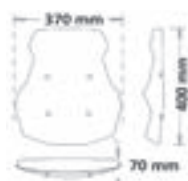

► TUAREG 660 2022►

Codice Part.no	Descrizione- Description	Colori Colors	Prezzo Price	Spessore Thickness
sc450-fs	Cupolino piccolo fumè scuro / Low Windshield dark smoked	fs	€ 70,00	4mm

Codice Part.no	Descrizione- Description	Colori Colors	Prezzo Price	Spessore Thickness
sc451-t	Cupolino Touring media protezione tra pà ente / Medium Windshield clear	t	€ 85,00	4mm
sc451-fc	Cupolino Touring media protezione fumè chia o / Medium Windshield smoked	fc	€ 95,00	4mm

sc450

Codice Part.no	Descrizione- Description	Colori Colors	Prezzo Price	Spessore Thickness
sc452-t	Cupolino Touring b ta protezione tra pà ente / Medium Windshield clear	t	€ 100,00	4mm

Codice Part.no	Descrizione- Description	Colori Colors	Prezzo Price	Spessore Thickness
pp28	Porta e co posteriore / Rear rack	n	€ 100,00	4mm