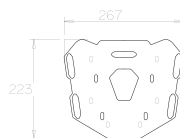

Codice Part.no	Descrizione- Description	Colori Colors	Prezzo Price	Spessore Thickness
pa373	Portapacchi in ferro Iron rear rack	n	€ 95,00	3mm

pa373