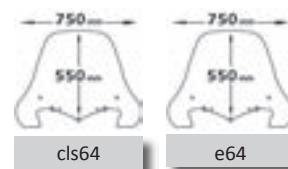

Codice Part.no	Descrizione- Description	Colori Colors	Prezzo Price	Spessore Thickness
cls64	Parabrezza classic <i>Windshield "Classic"</i>	t	€ 57,00	3mm
a/414	Attacco <i>Fitting kit</i>	-	€ 40,00	-
e64	Parabrezza media protezione <i>Windshield medium protection</i>	t	€ 67,00	3mm
a/414	Attacco <i>Fitting kit</i>	-	€ 40,00	-
ARTICOLO AD ESAURIMENTO SCORTE WHILE SUPPLIES LAST				

Parabrezza Classic SENZA GRAFICHE STAMPATE
Parabrezza Media Protezione CON GRAFICHE STAMPATE
Classic windshield WITHOUT PRINTED GRAPHICS
Medium protection WITH PRINTED GRAPHICS