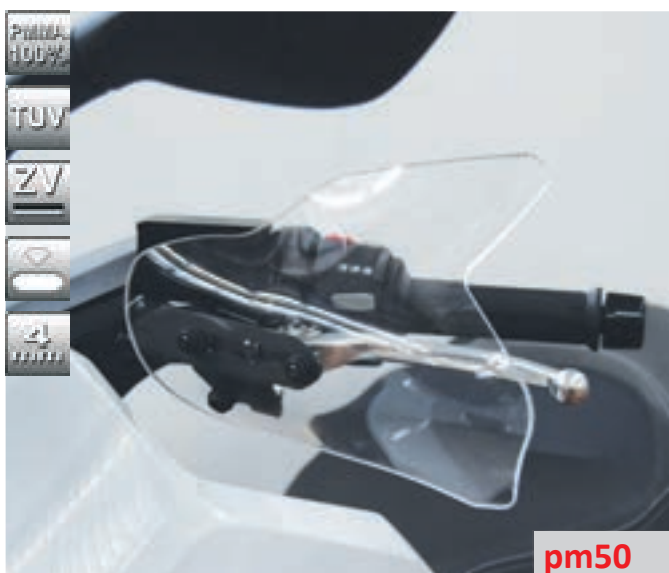

Codice Part.no	Descrizione- Description	Colori Colors	Prezzo Price	Spessore Thickness
pm50	Coppia di paramani completo di attacchi <i>Kit of hand protectors fitting kit included</i>	t	€ 95,00	4mm
ARTICOLO AD ESAURIMENTO SCORTE WHILE SUPPLIES LAST