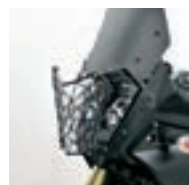

pf381

Codice Part.no	Descrizione- Description	Colori Colors	Prezzo Price	Spessore Thickness
pf381	Protezione faretto in pmma / Head light protection in pmma	t	€ 60,00	-

pf382

Codice Part.no	Descrizione- Description	Colori Colors	Prezzo Price	Spessore Thickness
pf382	Protezione faretto in pmma e griglia / Head light protection in pmma with grid	t	€ 80,00	-