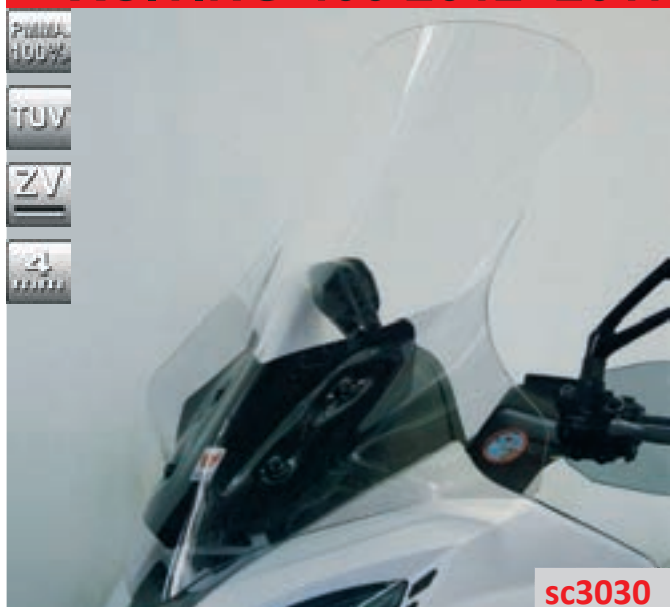

sc3006

pm53

► **XCITING 400 2012>2017**

sc3030

Codice Part.no	Descrizione- Description	Colori Colors	Prezzo Price	Spessore Thickness
sc3030	Parabrezza <i>Windshield</i>	t	€ 90,00	4mm
a/447	Attacco <i>Fitting kit</i>	-	€ 27,00	-
pm38	Coppia di paramani <i>Kit hand protectors</i>	t-fc	€ 90,00	4mm