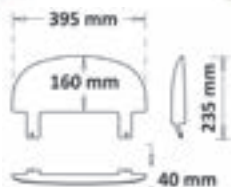

► **SPORT GLIDE 107 2022** ►

Codice Part.no	Descrizione- Description	Colori Colors	Prezzo Price	Spessore Thickness	ABE Ab
sc258-fc	Cupolino medio fumè chia o Medium windshield smoked	fc	€ 100,00	4mm	V
sc258-fs	Cupolino medio fumè scuro Medium windshield dark smoked	fs	€ 100,00	4mm	V

sc258

Codice Part.no	Descrizione- Description	Colori Colors	Prezzo Price	Spessore Thickness	ABE Ab
sc259-fc	Cupolino à to fumè chia o High windshield smoked	fc	€ 110,00	4mm	V
sc259-fs	Cupolino à to fumè scuro High windshield dark smoked	fs	€ 110,00	4mm	V