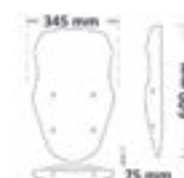

sc99-t

sc99

sc99-t

► V 100 MANDELLO S 1000

Codice Part.no	Descrizione- Description	Colori Colors	Prezzo Price	Spessore Thickness
pm97-fs	Coppia di p a n a i fumè scuro / Hand protectors dark smoked	fs	€ 105,00	4mm
pm97-no	Coppia di p a n a i nero opaco / Hand protectors matt black	no	€ 105,00	4mm