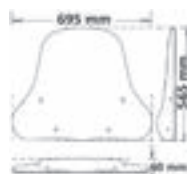

Parabrezza Classic SENZA GRAFICHE STAMPATE
Classic windshield WITHOUT PRINTED GRAPHICS

cls4234