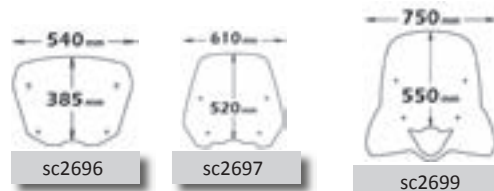

sc2697

sc2699

Codice Part.no	Descrizione- Description	Colori Colors	Prezzo Price	Spessore Thickness
sc2696	Cupolino su attacchi originali (si monta con nostri gommini e distanziali) <i>Windshield on original attachment (will fit with our rubber grommets and spacers)</i>	t fc	€ 54,00 € 54,00	3mm 3mm
sc2697	Parabrezza di ricambio tipo originale Alto su attacchi originali (si monta con nostri gommini e distanziali) <i>Windshield original type (will fit with our rubber grommets and spacers)</i>	t	€ 60,00	3mm
pm37	Coppia di paramani <i>Hand protectors</i>	t-fc	€ 60,00	4mm

Codice Part.no	Descrizione- Description	Colori Colors	Prezzo Price	Spessore Thickness
sc2699	Parabrezza alta protezione su attacchi originali <i>High windshield original type to fit on original attachment points</i>	t	€ 84,00	3mm

sc2696