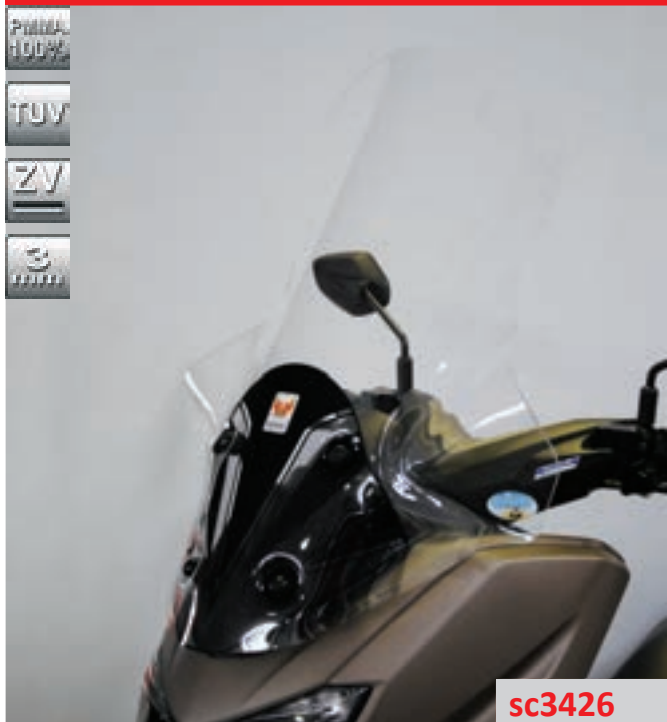

► **N-MAX 125 2015>2020 - 155 2017>2020**

Codice Part.no	Descrizione- Description	Colori Colors	Prezzo Price	Spessore Thickness
cls3425	Parabrezza classic <i>Windshield "Classic"</i>	t	€ 66,00	3mm
a/332	Attacco <i>Fitting kit</i>	-	€ 40,00	-
sc3426	Parabrezza alta protezione <i>Windshield high protection</i>	t	€ 82,00	3mm
a/332	Attacco <i>Fitting kit</i>	-	€ 40,00	-

Parabrezza Alta Protezione CON GRAFICHE STAMPATE
High protection windshield WITH PRINTED GRAPHICS
Parabrezza Classic SENZA GRAFICHE STAMPATE
Classic windshield WITHOUT PRINTED GRAPHICS