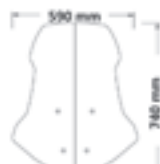

► **ADV 350 2022** ►

Codice Part.no	Descrizione- Description	Colori Colors	Prezzo Price	Spessore Thickness
sc4552	Parabrezza alta protezione c ompleto di viti e gommini <i>High windshield with rubbers and screws</i>	t	€ 108,00	4mm

PARABREZZA DA POSIZIONARE SOLAMENTE NELLA POSIZIONE ALTA - NO POSIZIONE MEDIA O BASSA

sc4552

Codice Part.no	Descrizione- Description	Colori Colors	Prezzo Price	Spessore Thickness
sc4551	Parabrezza media protezione completo di viti e gommini <i>Medium protection windshield with rubbers and screws</i>	t	€ 98,00	4mm

Codice Part.no	Descrizione- Description	Colori Colors	Prezzo Price	Spessore Thickness
sc4550	Cupolino completo di viti e gommini <i>Low Windshield with rubbers and screws</i>	t-fs-n.o	€ 85,00	4mm