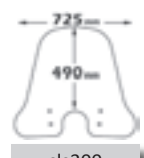

Codice Part.no	Descrizione- Description	Colori Colors	Prezzo Price	Spessore Thickness
cls300	Parabrezza classic <i>Windshield Classic</i>	t	€ 57,00	3mm
a/820	Attacco <i>Fitting kit</i>	-	€ 80,00	-

cls300