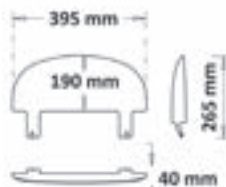

► **SPORT GLIDE 107 2022** ►

Codice Part.no	Descrizione- Description	Colori Colors	Prezzo Price	Spessore Thickness	ABE Ab
sc258-fc	Cupolino medio fumè chia o Medium windshield smoked	fc	€ 100,00	4mm	V
sc258-fs	Cupolino medio fumè scuro Medium windshield dark smoked	fs	€ 100,00	4mm	V

Codice Part.no	Descrizione- Description	Colori Colors	Prezzo Price	Spessore Thickness	ABE Ab
sc259-fc	Cupolino à to fumè chia o High windshield smoked	fc	€ 110,00	4mm	V
sc259-fs	Cupolino à to fumè scuro High windshield dark smoked	fs	€ 110,00	4mm	V

sc259