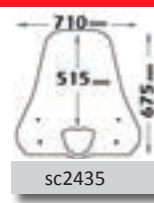

Codice Part.no	Descrizione - Description	Colori Colors	Prezzo Price	Spessore Thickness
sc2411	Parabrezza tipo alto completo di attacco <i>Windshield high protection including fitting kit</i>	t	€ 105,00	3mm

sc2435