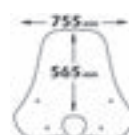

► BURGMAN 650 2003>2005 - BURGMAN 650 EXECUTIVE ABS 2006>2013

Codice Part.no	Descrizione- Description	Colori Colors	Prezzo Price	Spessore Thickness
sc2415	Parabrezza tipo originale medio completo di attacco <i>Medium windshield original type including fitting kit</i>	t	€ 110,00	4mm

Codice Part.no	Descrizione- Description	Colori Colors	Prezzo Price	Spessore Thickness
sc2414	Parabrezza tipo originale piccolo completo di attacco <i>Low windshield original type including fitting kit</i>	b	€ 100,00	4mm

**ARTICOLO AD ESAURIMENTO SCORTE
WHILE SUPPLIES LAST**

► SIXTEEN 125-150 2007>2014

Codice Part.no	Descrizione- Description	Colori Colors	Prezzo Price	Spessore Thickness
sc2426	Parabrezza media protezione <i>Windshield medium protection</i>	t	€ 67,00	3mm
a/91	Attacco <i>Fitting kit</i>	-	€ 40,00	-
sc2427	Parabrezza alta protezione <i>Windshield high protection</i>	t	€ 82,00	3mm
a/91	Attacco <i>Fitting kit</i>	-	€ 40,00	-

**ARTICOLO AD ESAURIMENTO SCORTE
WHILE SUPPLIES LAST**

sc2427