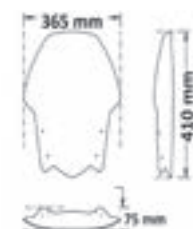

Codice Part.no	Descrizione- Description	Colori Colors	Prezzo Price	Spessore Thickness
sc382-t	Parabrezza alta protezione trasparente / High Windshield clear	t	€ 70,00	4mm
sc382-fc	Parabrezza alta protezione fumè chiaro / High Windshield smoked	fc	€ 70,00	4mm

sc382