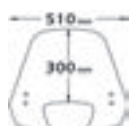

sc4160

sc4160

► MEDLEY 125-150 2016>2020

Codice Part.no	Descrizione- Description	Colori Colors	Prezzo Price	Spessore Thickness
sc4187	Parabrezza media protezione <i>Windshield medium protection</i>	t	€ 67,00	3mm
ARTICOLO AD ESAURIMENTO SCORTE WHILE SUPPLIES LAST				
a/761	Attacco <i>Fitting kit</i>	-	€ 40,00	-