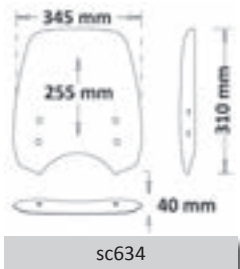

► **V302 C 2022** ►

Codice Part.no	Descrizione- Description	Colori Colors	Prezzo Price	Spessore Thickness	ABE Ab
sc634-t	Cupolino ba so tra pa ente <i>Low windshield clear</i>	t	€ 45,00	4mm	V
sc634-fs	Cupolino ba so fumè scuro <i>Low windshield dark smoked</i>	fs	€ 45,00	4mm	V
a/sc634	Attacco per sc634 e sc635 <i>Mounting kit for sc634 and sc635</i>	-	€ 40,00	-	-

sc634-fs