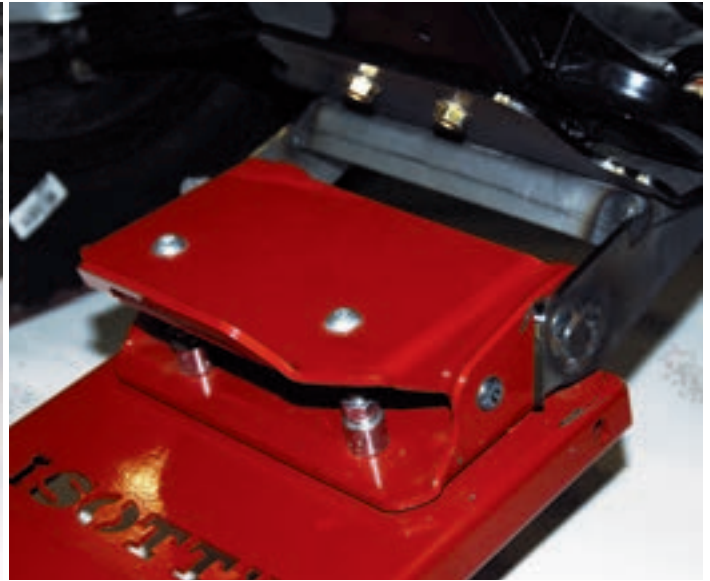

4 - ATTACCO con sistema AGGANCIO - SGANCIO RAPIDO / Quick Release Adaptor kit

ATV-UTV-SIDE BY SIDE

Quick release system of the adaptor

Codice Part.no	Descrizione - Description	Prezzo Price
ap01	Attacco Pala Neve per SCRAMBLER 500,SPORTSMAN 500 03/05 e TRAIL- POLARIS <i>Snow plow adaptor kit for SCRAMBLER 500,SPORTSMAN 500 03/05 and TRAIL - POLARIS</i>	240,00 €
ap02	Attacco Pala Neve per SPORTSMAN 700 03/04 e 800 VERS.05- POLARIS <i>Snow plow adaptor kit for SPORTSMAN 700 03/04 e 800 VERS.05 - POLARIS</i>	240,00 €
ap03	Attacco Pala Neve per GRIZZLY 660- YAMAHA <i>Snow plow adaptor kit for GRIZZLY 660 - YAMAHA</i>	240,00 €
ap04	Attacco Pala Neve per BRUTE FORCE- KAWASAKI <i>Snow plow adaptor kit for BRUTE FORCE - KAWASAKI</i>	240,00 €
ap05	Attacco Pala Neve per OUTLANDER 400 1° VERS.- CAN AM <i>Snow plow adaptor kit for OUTLANDER 400 1° VERS. - CAN AM</i>	240,00 €
ap06	Attacco Pala Neve per MXU 500- KYMCO <i>Snow plow adaptor kit for MXU 500 - KYMCO</i>	240,00 €
ap07	Attacco Pala Neve per WOLVERINE 350/450- YAMAHA <i>Snow plow adaptor kit for WOLVERINE 350/450 - YAMAHA</i>	240,00 €
ap08	Attacco Pala Neve per OUTLANDER 800- CAN AM <i>Snow plow adaptor kit for OUTLANDER 800- CAN AM</i>	240,00 €
ap09	Attacco Pala Neve per CUV300- LINHAI <i>Snow plow adaptor kit for CUV300 - LINHAI</i>	240,00 €
ap10	Attacco Pala Neve per SCRAMBLER 500-TRAIL BLAZER 2010- POLARIS <i>Snow plow adaptor kit for SCRAMBLER 500-TRAIL BLAZER 2010 - POLARIS</i>	240,00 €
ap11	Attacco Pala Neve per SPORSTMAN 550-850 VERS. 2010- POLARIS <i>Snow plow adaptor kit for SPORSTMAN 550-850 VERS. 2010 - POLARIS</i>	240,00 €
ap12	Attacco Pala Neve per RENEGADE 800- CAN AM <i>Snow plow adaptor kit for RENEGADE 800 - CAN AM</i>	240,00 €
ap13	Attacco Pala Neve CON PALLA per MXU500i- KYMCO <i>Snow plow adaptor kit for MXU500i - KYMCO</i>	240,00 €
ap14	Attacco Pala Neve per MAXXER 450i- KYMCO <i>Snow plow adaptor kit for MAXXER 450i - KYMCO</i>	240,00 €
ap15	Attacco Pala Neve per RZR800- POLARIS <i>Snow plow adaptor kit for RZR800 - POLARIS</i>	240,00 €
ap16	Attacco Pala Neve per RENEGADE 1000 >2012- CAN AM <i>Snow plow adaptor kit for RENEGADE 1000 >2012 - CAN AM</i>	240,00 €
ap17	Attacco Pala Neve per Z6-EX 625 TERRACROSS- CF MOTO <i>Snow plow adaptor kit for Z6-EX 625 TERRACROSS - CF MOTO</i>	240,00 €
ap18	Attacco Pala Neve per RENEGADE 500-1000 2013>- OUTLANDER PATROL 650-800-1000 XT - CAN AM <i>Snow plow adaptor kit for RENEGADE 500-1000 2013> - OUTLANDER PATROL 650-800-1000 XT - CAN AM</i>	240,00 €
ap19	Attacco Pala Neve per CF 800-2 EX 07/2014>- CF MOTO <i>Snow plow adaptor kit for CF 800-2 07/2014> - CF MOTO</i>	240,00 €
ap20	Attacco Pala Neve per CF 800 XR3- CF MOTO <i>Snow plow adaptor kit for CF 800 XR3 - CF MOTO</i>	240,00 €
ap21	Attacco Pala Neve per CForce 450L- CF MOTO <i>Snow plow adaptor kit for CForce 450L - CF MOTO</i>	240,00 €
ap22	Attacco Pala Neve per Tracker 800 2015- CF MOTO <i>Snow plow adaptor kit for Tracker 800 2015 - CF MOTO</i>	240,00 €