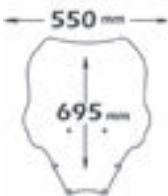

sc2694

sc2694

pm25

► FORZA 125-300 2019>2020

sc2650

cls2650

sc2650

Codice Part.no	Descrizione- Description	Colori Colors	Prezzo Price	Spessore Thickness
sc2650	Parabrezza media protezione <i>Medium windshield</i>	t	€ 85,00	4mm
a/238	Attacco <i>Fitting kit</i>	-	€ 40,00	-
cls2650	Parabrezza Classic <i>Windshield "Classic"</i>	t	€ 62,00	3mm
a/238	Attacco <i>Fitting kit</i>	-	€ 40,00	-