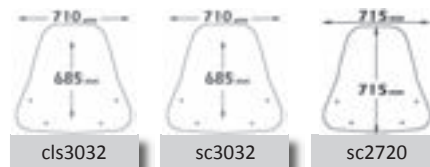

Codice Part.no	Descrizione- Description	Colori Colors	Prezzo Price	Spessore Thickness
cls3032	Parabrezza classic <i>Windshield "Classic"</i>	t	€ 57,00	3mm
a/422	Attacco <i>Fitting kit</i>	-	€ 40,00	-
sc3032	Parabrezza media protezione <i>Windshield medium protection</i>	t	€ 67,00	3mm
a/422	Attacco <i>Fitting kit</i>	-	€ 40,00	-
sc2720	Parabrezza alta protezione <i>Windshield high protection</i>	t	€ 82,00	3mm
a/422	Attacco <i>Fitting kit</i>	-	€ 40,00	-

Parabrezza Classic SENZA GRAFICHE STAMPATE
Parabrezza Media e Alta Protezione CON GRAFICHE STAMPATE
Classic windshield WITHOUT PRINTED GRAPHICS
Medium and high protection WITH PRINTED GRAPHICS