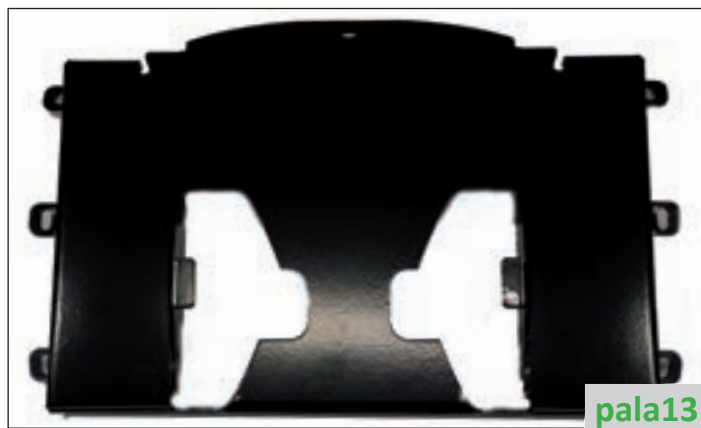

pala14

pala13

e Modulo Basculante - Semi rotatorio
Tilting plow mount - Semi-Tilting

f Modulo Fisso
Fix plow mount

Codice Part.no	Descrizione- Description		Prezzo Price
pala13	Modulo fisso. Comprende SOLO il modulo FISSO <i>Fix plow mount. Includes ONLY the fix plow mount</i>	f	70,00 €
pala14	Modulo Basculante. Comprende SOLO il modulo BASCULANTE <i>Tilting plow mount. Includes ONLY the tilting module</i>	e	300,00 €