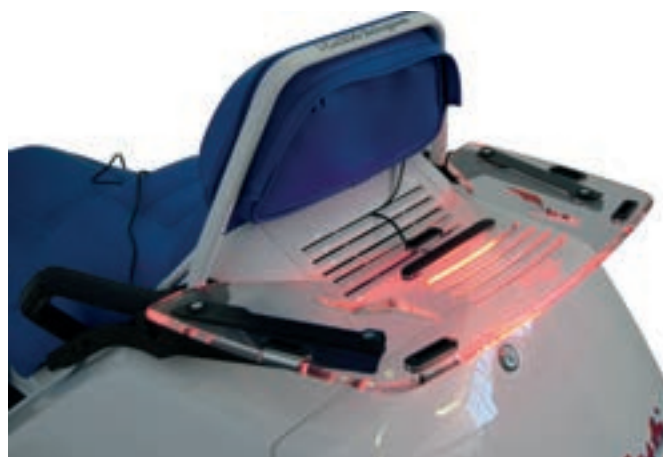

Codice Part.no	Descrizione- Description	Colori Colors	Prezzo Price	Spessore Thickness
pa363	Portapacchi in Pmma trasparente con predisposizione Led (include nr.1 led rosso) per Honda Cn 250 1991>2001 <i>Rear rack in Pmma clear with led predisposition (includes nr.1 red led) for Honda Cn 250 1991>2001</i>	t	€ 190,00	10mm
pa363	Portapacchi in Pmma fumè chiaro per Honda Cn 250 1991>2001 <i>Rear rack in Pmma smoked for Honda Cn 250 1991>2001</i>	fc	€ 200,00	10mm