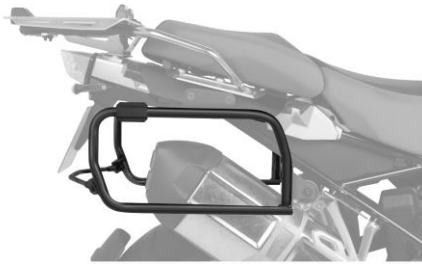

Accessoire optionnel

Fixations 4P spécifique